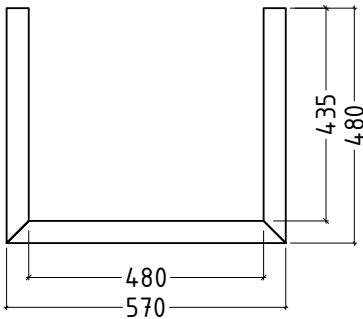

Heater safety guard Emotion Ofenschutzgitter Emotion

SG-EM-S / SG-EM-L

1-032-180 / 1-032-182

INSTALLATION INSTRUCTIONS / MONTAGEANWEISUNG

EN

DE

Outside / außen: 570 x 480 x 580 mm
Inside / innen: 480 x 435 x 580 mm

Installation - Montage

1

Assembling Heater safety guard
Zusammenbau Ofenschutzgitter

2

Fastening on the wall
Befestigung an Kabinenwand

Floor plan - Grundriss

HARVIA

GLOBAL: Harvia Finland Oy | P.O. Box 12 | Teollisuustie 1-7 | 40951 Muurame | FINLAND | +358 207 464 000 | harvia@harvia.fi
CENTRAL EUROPE: Harvia Austria GmbH | Wartenburger Straße 31 | A-4840 Vöcklabruck | +43 (0) 7672/22900-50 | info@harvia.com
www.harvia.com