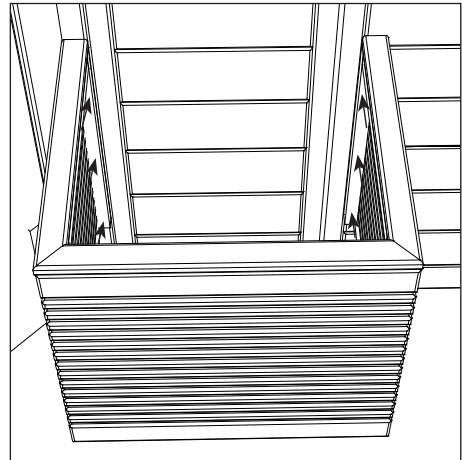

Heater safety guard Emotion Ofenschutzgitter Emotion

SG-EM-S / SG-EM-L

1-032-180 / 1-032-182

INSTALLATION INSTRUCTIONS / MONTAGEANWEISUNG

EN

DE

Outside / außen: 570 x 480 x 580 mm
Inside / innen: 480 x 435 x 580 mm

Installation - Montage

1

Assembling Heater safety guard
Zusammenbau Ofenschutzgitter

2

Fastening on the wall
Befestigung an Kabinenwand

Floor plan - Grundriss

HARVIA

GLOBAL: Harvia Finland Oy | P.O. Box 12 | Teollisuustie 1-7 | 40951 Muurame | FINLAND | +358 207 464 000 | harvia@harvia.fi
CENTRAL EUROPE: Harvia Austria GmbH | Wartenburger Straße 31 | A-4840 Vöcklabruck | +43 (0) 7672/22900-50 | info@harvia.com
www.harvia.com