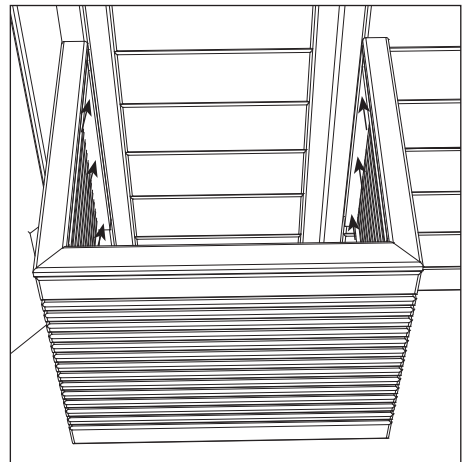

## **SG-EM-S / SG-EM-L**

**1-032-180 / 1-032-182**

INSTALLATION INSTRUCTIONS / MONTAGEANWEISUNG

EN

DE

**Outside / außen:** 570 x 480 x 580 mm  
**Inside / innen:** 480 x 435 x 580 mm

## Installation - Montage

1

Assembling Heater safety guard  
Zusammenbau Ofenschutzgitter

2

Fastening on the wall  
Befestigung an Kabinenwand