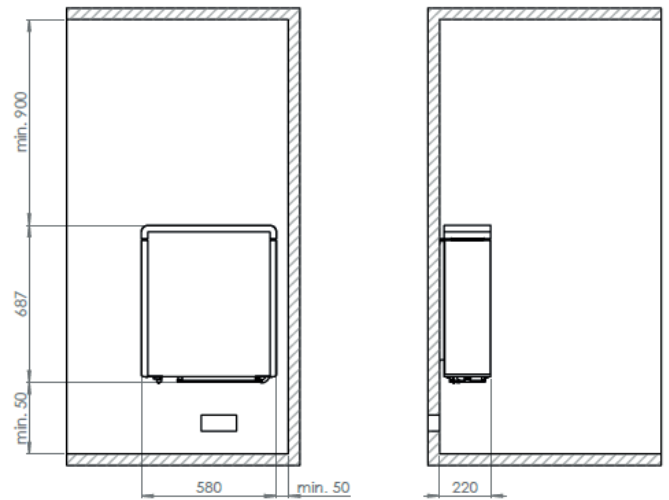

SAUNA HEATER CONCEPT R MINI COMBI

Sauna heater Concept R mini combi:

- 3,5 kW Art.-Nr.: CP-RMC-35 / 1-041-405
- 4,5 kW Art.-Nr.: CP-RMC-45 / 1-041-406
- 6,0 kW Art.-Nr.: CP-RMC-60 / 1-041-407
- 7,5 kW Art.-Nr.: CP-RMC-75 / 1-041-408

Innovative technology Concept R mini combi

- Sauna heater output: 3.5 kW, 4.5 kW, 6 kW and 7.5 kW
- Evaporator output: 1 kW (at 7.5 kW - 1.5 kW)
- Internal components made from stainless steel
- Space-saving installation
- Easy to service thanks to the removable connection box
- Quick and easy wall mounting
- Optional:
 - Wooden railing (nut and lime)
 - Railing bracket kit
 - Foot
 - Wooden cover foot (nut and lime)

Delivery Concept R mini combi:

- Sauna heater
- Installation and use instructions

Accessoires Concept R mini combi:

- Mounting set for heater railing Concept R mini combi CP-RMC-HSR / 1-041-410
- Wooden railing Concept R mini combi linden CP-RMC-L / 1-041-412
- Wooden railing Concept R mini combi nut CP-RMC-N / 1-041-411
- Stand Concept R mini combi CP-RMC-SF / 1-041- 409
- Cover Stand Concept R mini linden CP-RM-CSF-L / 1-041482
- Cover Stand Concept R mini nut CP-RM-CSF-N / 1-041-483

SAUNA HEATER CONCEPT R MINI COMBI

Messures Concept R mini combi:

Minimum distances:

Ohne Reling

Mit Reling

Technical specifications:

Articelnr	min. size ventilation opening (mm)	Safeguarding [A]	Providing	power heater (kW)	power vaporizer (kW)	cabin volume (m ³)	weight without stones (kg)	stone quantity (kg)
CP-RMC-35	350 x 20	3 x 10	400 V AC 3N~ 50/60 Hz	3,5	1	3 - 5	29,5	ca. 15
			230 V AC 1N~ 50/60 Hz					
			230 V AC 3~ 50/60 Hz					
CP-RMC-45	350 x 25	3 x 10	400 V AC 3N~ 50/60 Hz	4,5	1	4 - 6	29,5	ca. 15
			230 V AC 1N~ 50/60 Hz					
			230 V AC 3~ 50/60 Hz					
CP-RMC-60	350 x 30	3 x 10	400 V AC 3N~ 50/60 Hz	6,0	1	5 - 8	29,5	ca. 15
			230 V AC 1N~ 50/60 Hz					
			230 V AC 3~ 50/60 Hz					
CP-RMC-75	350 x 35	3 x 16	400 V AC 3N~ 50/60 Hz	7,5	1,5	7 - 11	29,5	ca. 15
			230 V AC 1N~ 50/60 Hz					