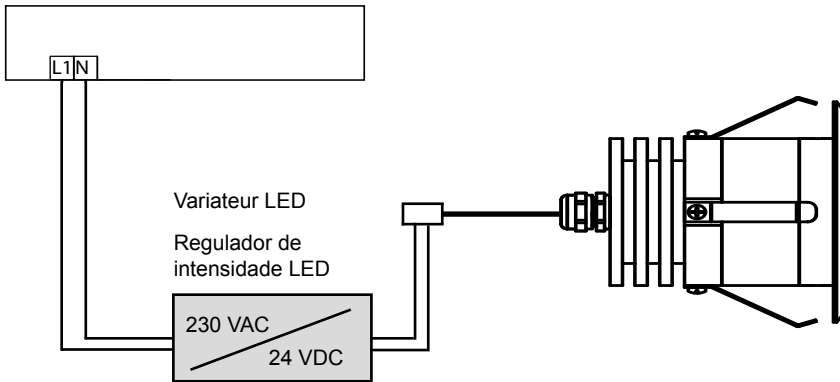

## Caractéristiques techniques:

<b>Puissance</b>	5 W
<b>Alimentation</b>	DC 24V
<b>Rendement lumineux</b>	140 lm
<b>Sortie de lumière</b>	Commutable / variable
<b>CRI</b>	Ra > 80
<b>Classe IP</b>	IP65, 0-99% rH
<b>Température max. face avant</b>	-25° C ~ 110° C
<b>Température max. face arrière</b>	-25° C ~ 40° C
<b>Dimensions</b>	Ø 90 x 91 mm [DxH]
<b>Découpe</b>	Ø 68 mm
<b>Verre</b>	Verre dépoli trempé
<b>Boîtier</b>	AL6063
<b>Durée de vie max.</b>	30.000 h
<b>Câble de raccordement</b>	2 m (2 x 0,75 mm <sup>2</sup> )

## Dados técnicos::

<b>Potência</b>	5 W
<b>Alimentação</b>	DC 24V
<b>Eficiência luminosa</b>	140 lm
<b>Output light</b>	Comutável/regulável em intensidade
<b>CRI</b>	Ra > 80
<b>Grau IP</b>	IP65, 0-99% rH
<b>Temperatura máx. na parteda frente</b>	-25° C ~ 110° C
<b>Temperatura máx. na parte de trás</b>	-25° C ~ 40° C
<b>Dimensões</b>	Ø 90 x 91 mm [DxH]
<b>Segmento</b>	Ø 68 mm
<b>Vidro</b>	Vidro leitoso temperado
<b>Caixa</b>	AL6063
<b>Vida útil máx.</b>	30.000 h
<b>Cabo de ligação</b>	2 m (2 x 0,75 mm <sup>2</sup> )

**Dimensions / Dimensões:**

## Schéma de raccordement/ Esquema de ligações/:

**N** Bleu | Azul

**L1** Marron| Castanho

Commande du sauna - sortie de lumière  
Comando de sauna - saída de luz

CE