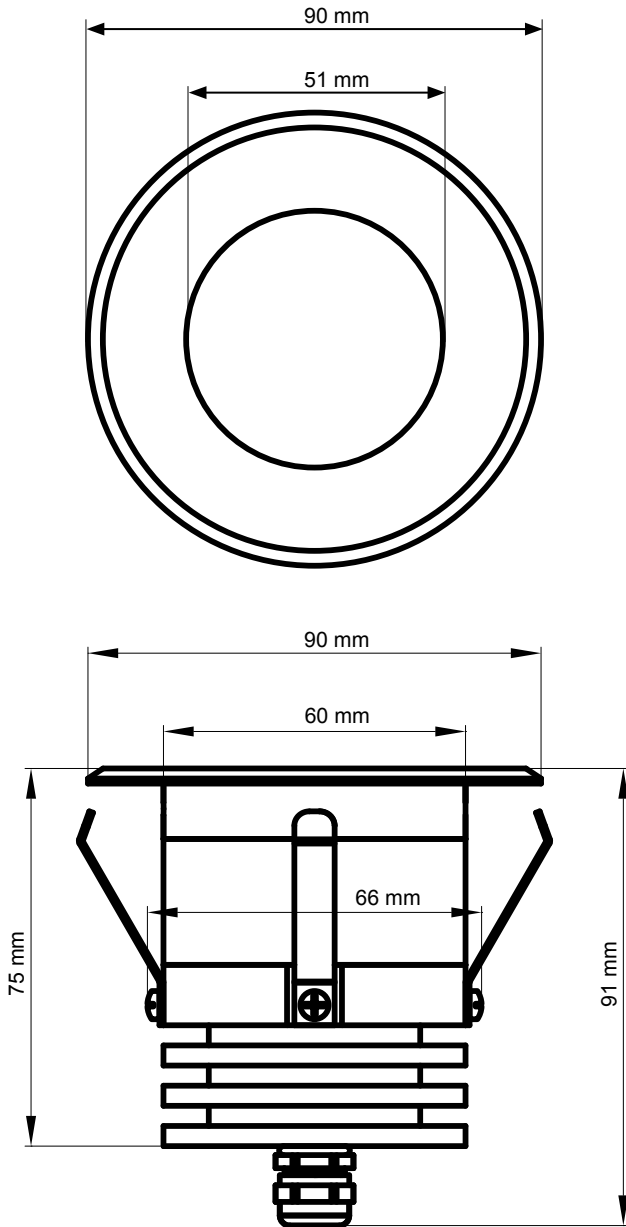

# LED SPOT WW 5 W

LED-SP-WW-5 / 1-052-198

## Caractéristiques techniques:

<b>Puissance</b>	5 W
<b>Alimentation</b>	DC 24V
<b>Rendement lumineux</b>	140 lm
<b>Sortie de lumière</b>	Commutable / variable
<b>CRI</b>	Ra > 80
<b>Classe IP</b>	IP65, 0-99% rH
<b>Température max. face avant</b>	-25° C ~ 110° C
<b>Température max. face arrière</b>	-25° C ~ 40° C
<b>Dimensions</b>	Ø 90 x 91 mm [DxH]
<b>Découpe</b>	Ø 68 mm
<b>Verre</b>	Verre dépoli trempé
<b>Boîtier</b>	AL6063
<b>Durée de vie max.</b>	30.000 h
<b>Câble de raccordement</b>	2 m (2 x 0,75 mm <sup>2</sup> )

## Dados técnicos::

<b>Potência</b>	5 W
<b>Alimentação</b>	DC 24V
<b>Eficiência luminosa</b>	140 lm
<b>Output light</b>	Comutável/regulável em intensidade
<b>CRI</b>	Ra > 80
<b>Grau IP</b>	IP65, 0-99% rH
<b>Temperatura máx. na parteda frente</b>	-25° C ~ 110° C
<b>Temperatura máx. na parte de trás</b>	-25° C ~ 40° C
<b>Dimensões</b>	Ø 90 x 91 mm [DxH]
<b>Segmento</b>	Ø 68 mm
<b>Vidro</b>	Vidro leitoso temperado
<b>Caixa</b>	AL6063
<b>Vida útil máx.</b>	30.000 h
<b>Cabo de ligação</b>	2 m (2 x 0,75 mm <sup>2</sup> )

**Dimensions / Dimensões:**