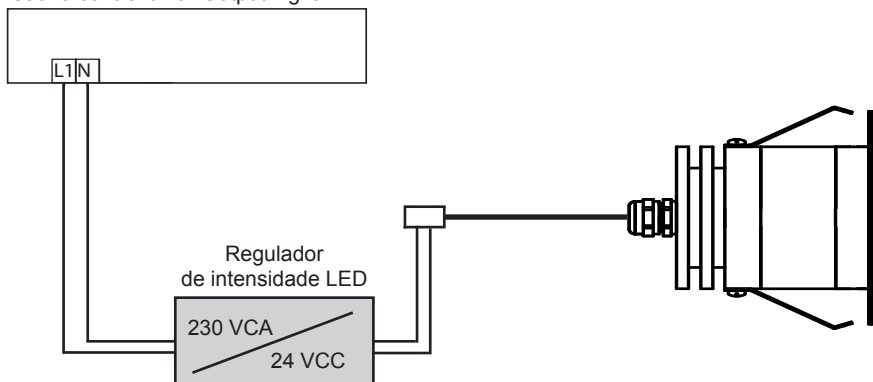

Potência	2 W
Alimentação	CC 24 V
Eficiência luminosa	45 lm
Saída de luz	Comutável/regulável em intensidade
CRI	Ra > 80
Grau IP	IP65, 0-99% rH
Temperatura máx. na parte da frente	-25 °C ~ 110 °C
Temperatura máx. na parte de trás	-25 °C ~ 40 °C
Dimensões	D= Ø 64 x 75 mm [DxA]
Segmento	D= Ø 48 mm
Vidro	Vidro leitoso temperado
Caixa	AL6063
Vida útil máx.	30 000 h
Cabo de ligação	2 m (2 x 0,75 mm ²)

Technical specifications:

Power	2 W
Supply	DC 24V
Luminance	45 lm
Output light	switchable / dimmable
CRI	Ra > 80
IP Grade	IP65, 0-99% rH
Max. temperature front	-25 °C ~ 110 °C
Max. temperature rear	-25 °C ~ 40 °C
Dimensions	D= Ø 64 x 75 mm [DxH]
Cutting	D= Ø 48 mm
Glass	Tempered frosted glass
Housing	AL6063
Max. life time	30 000 h
Connection cable	2 m (2 x 0.75 mm ²)

Dimensões/Dimensions:

Esquema de ligações/Connecting plan:

N Azul | Blue
L1 Castanho | Brown

Comando de sauna - saída de luz
Sauna control unit - Output Light

CE