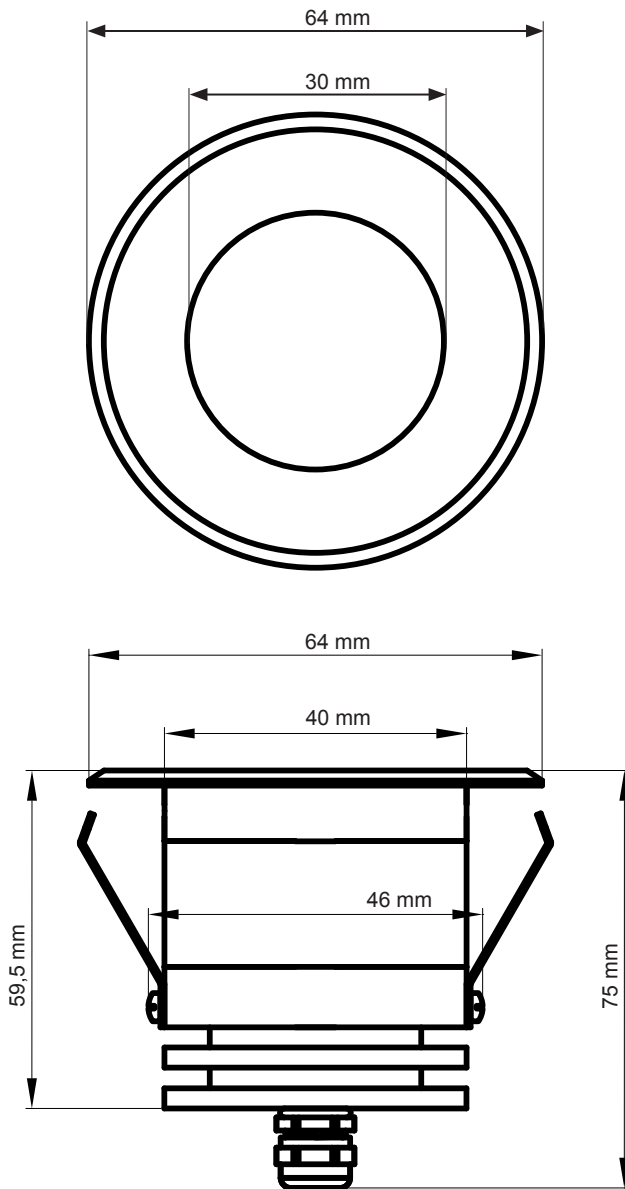

FOCO LED WW 2 W

LED-SP-WW-2/1-049-837

CC

24 V dimmable

Guia de instalação
Installation guide

PT

EN

Dados técnicos:

Potência	2 W
Alimentação	CC 24 V
Eficiência luminosa	45 lm
Saída de luz	Comutável/regulável em intensidade
CRI	Ra > 80
Grau IP	IP65, 0-99% rH
Temperatura máx. na parte da frente	-25 °C ~ 110 °C
Temperatura máx. na parte de trás	-25 °C ~ 40 °C
Dimensões	D= Ø 64 x 75 mm [DxA]
Segmento	D= Ø 48 mm
Vidro	Vidro leitoso temperado
Caixa	AL6063
Vida útil máx.	30 000 h
Cabo de ligação	2 m (2 x 0,75 mm ²)

Technical specifications:

Power	2 W
Supply	DC 24V
Luminance	45 lm
Output light	switchable / dimmable
CRI	Ra > 80
IP Grade	IP65, 0-99% rH
Max. temperature front	-25 °C ~ 110 °C
Max. temperature rear	-25 °C ~ 40 °C
Dimensions	D= Ø 64 x 75 mm [DxH]
Cutting	D= Ø 48 mm
Glass	Tempered frosted glass
Housing	AL6063
Max. life time	30 000 h
Connection cable	2 m (2 x 0.75 mm ²)

Dimensões/Dimensions:

Esquema de ligações/Connecting plan:

N Azul | Blue
L1 Castanho | Brown

Comando de sauna - saída de luz
Sauna control unit - Output Light

CE