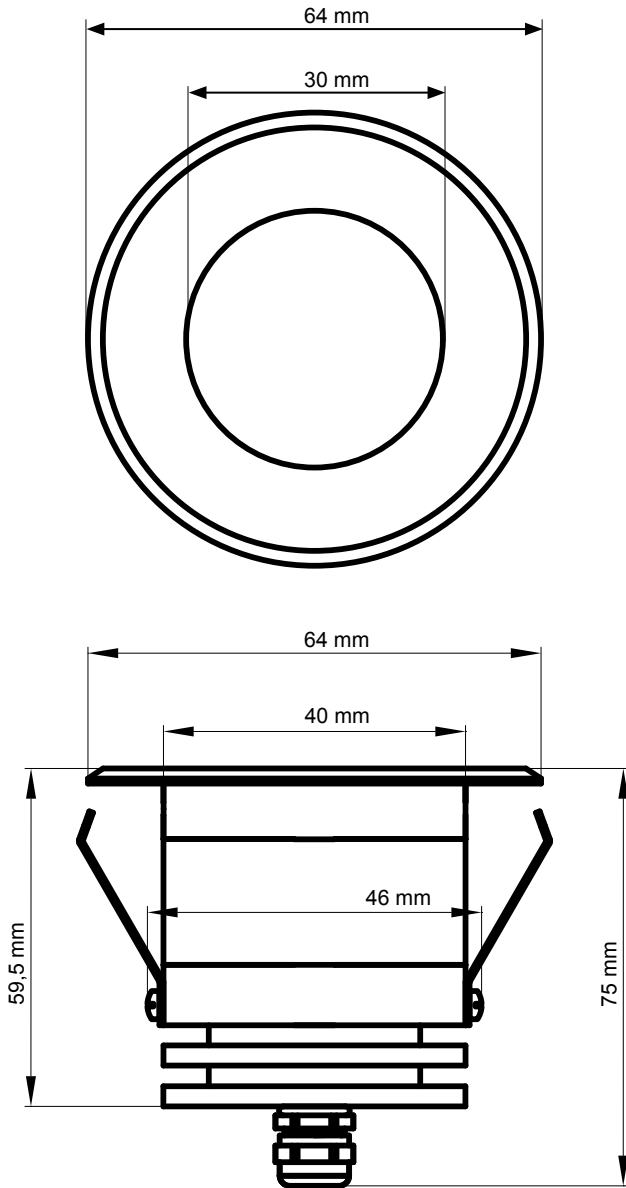

# LED SPOT WW 2 W

LED-SP-WW-2 / 1-049-837

## Caractéristiques techniques:

<b>Puissance</b>	2 W
<b>Alimentation</b>	DC 24V
<b>Rendement lumineux</b>	45 lm
<b>Sortie de lumière</b>	Commutable / variable
<b>CRI</b>	Ra > 80
<b>Classe IP</b>	IP65, 0-99% rH
<b>Température max. face avant</b>	-25° C ~ 110° C
<b>Température max. face arrière</b>	-25° C ~ 40° C
<b>Dimensions</b>	D= Ø 64 x 75 mm [DxH]
<b>Découpe</b>	D= Ø 48 mm
<b>Verre</b>	Verre dépoli trempé
<b>Boîtier</b>	AL6063
<b>Durée de vie max.</b>	30.000 h
<b>Câble de raccordement</b>	2 m (2 x 0,75 mm <sup>2</sup> )

## Dados técnicos:

<b>Potência</b>	2 W
<b>Alimentação</b>	DC 24V
<b>Eficiência luminosa</b>	45 lm
<b>Saída de luz</b>	Comutável/regulável em intensidade
<b>CRI</b>	Ra > 80
<b>Grau IP</b>	IP65, 0-99% rH
<b>Temperatura máx. na parte da frente</b>	-25° C ~ 110° C
<b>Temperatura máx. na parte de trás</b>	-25° C ~ 40° C
<b>Dimensões</b>	D= Ø 64 x 75 mm [DxH]
<b>Segmento</b>	D= Ø 48 mm
<b>Vidro</b>	Vidro leitoso temperado
<b>Caixa</b>	AL6063
<b>Vida útil máx.</b>	30.000 h
<b>Cabo de ligação</b>	2 m (2 x 0,75 mm <sup>2</sup> )

**Abmessungen / Dimensions:**