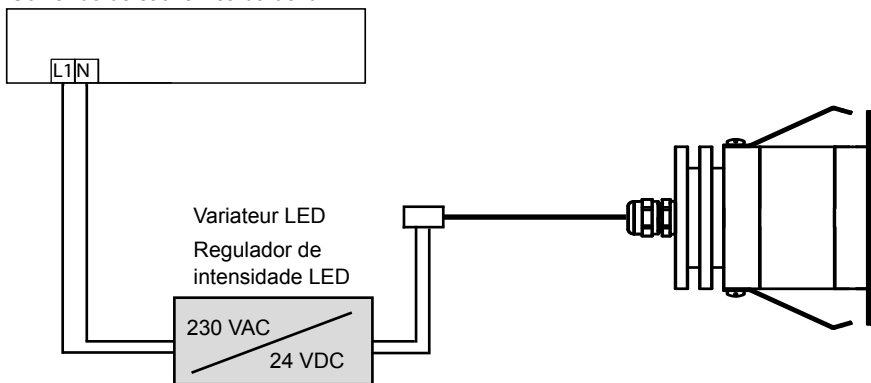

## Caractéristiques techniques:

<b>Puissance</b>	2 W
<b>Alimentation</b>	DC 24V
<b>Rendement lumineux</b>	45 lm
<b>Sortie de lumière</b>	Commutable / variable
<b>CRI</b>	Ra > 80
<b>Classe IP</b>	IP65, 0-99% rH
<b>Température max. face avant</b>	-25° C ~ 110° C
<b>Température max. face arrière</b>	-25° C ~ 40° C
<b>Dimensions</b>	D= Ø 64 x 75 mm [DxH]
<b>Découpe</b>	D= Ø 48 mm
<b>Verre</b>	Verre dépoli trempé
<b>Boîtier</b>	AL6063
<b>Durée de vie max.</b>	30.000 h
<b>Câble de raccordement</b>	2 m (2 x 0,75 mm <sup>2</sup> )

## Dados técnicos:

<b>Potência</b>	2 W
<b>Alimentação</b>	DC 24V
<b>Eficiência luminosa</b>	45 lm
<b>Saída de luz</b>	Comutável/regulável em intensidade
<b>CRI</b>	Ra > 80
<b>Grau IP</b>	IP65, 0-99% rH
<b>Temperatura máx. na parte da frente</b>	-25° C ~ 110° C
<b>Temperatura máx. na parte de trás</b>	-25° C ~ 40° C
<b>Dimensões</b>	D= Ø 64 x 75 mm [DxH]
<b>Segmento</b>	D= Ø 48 mm
<b>Vidro</b>	Vidro leitoso temperado
<b>Caixa</b>	AL6063
<b>Vida útil máx.</b>	30.000 h
<b>Cabo de ligação</b>	2 m (2 x 0,75 mm <sup>2</sup> )

**Abmessungen / Dimensions:**

## Schéma de raccordement / Esquema de ligações/:

**N** Bleu | Azul

**L1** Marron | Castanho

Commande du sauna - sortie de lumière  
Comando de sauna - saída de luz

CE