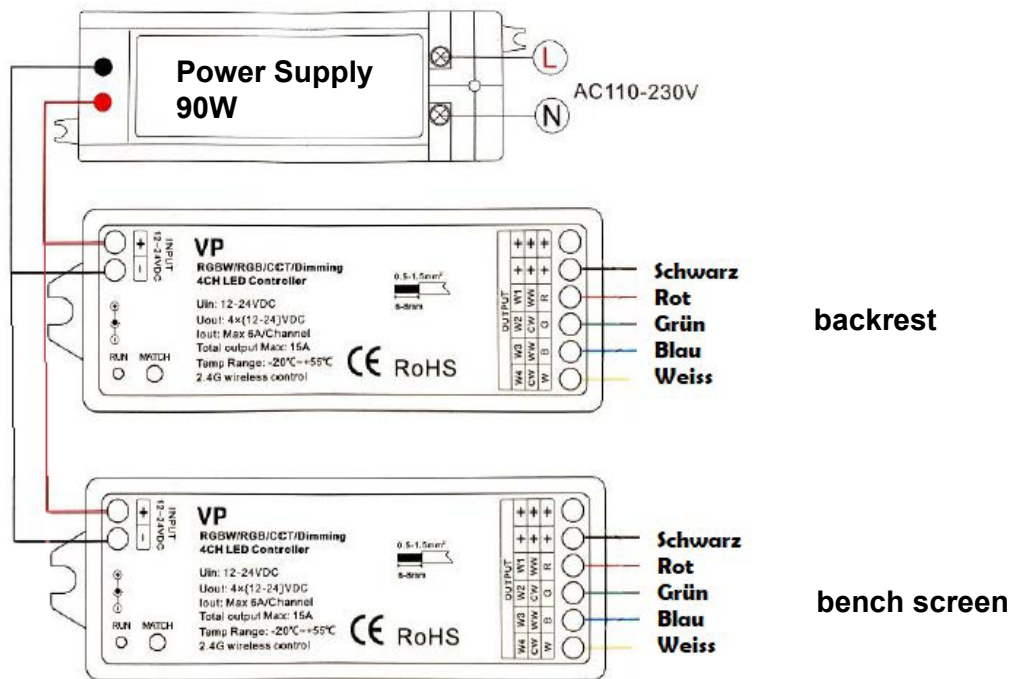

LED-Set Wellfun Mini

1-053-371

Pcs	Description	Keyword	Art.-Nr.
4	LED Tube 0,5m	LED-TB-05	1-047-860
1	Power supply	LED-PWS-24-90	1-047-972
1	Remote unit with 4 zone	LR-4Z	1-052-087
2	Wireless driver	LC-CV-VP	1-051-767

Backrest

2x  1-047-860 / LED-TB-05 9W

Bench screen

2x  1-047-860 / LED-TB-05 9W

	LED-Set Wellfun Mini		LED-WE-M / 1-053-371	
	Wellfun mini 145x145x204cm			
			Gez. Schachermair	Datum 17.07.2019
			Letzte Änderung	Datum 22.08.2022