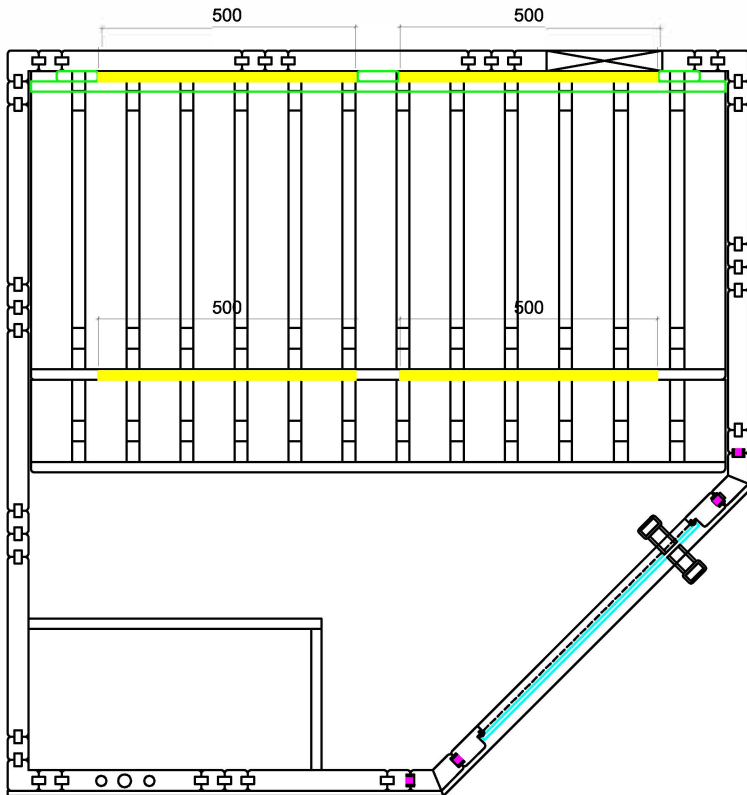

LED-Set Wellfun Mini

1-053-371

Pcs	Description	Keyword	Art.-Nr.
4	LED Tube 0,5m	LED-TB-05	1-047-860
1	Power supply	LED-PWS-24-90	1-047-972
1	Remote unit with 4 zone	LR-4Z	1-052-087
2	Wireless driver	LC-CV-VP	1-051-767

Backrest

2x  1-047-860 / LED-TB-05 9W

Bench screen

2x  1-047-860 / LED-TB-05 9W

	LED-Set Wellfun Mini		LED-WE-M / 1-053-371	
	Wellfun mini 145x145x204cm			
			Gez. Schachermair	Datum 17.07.2019
			Letzte Änderung	Datum 22.08.2022