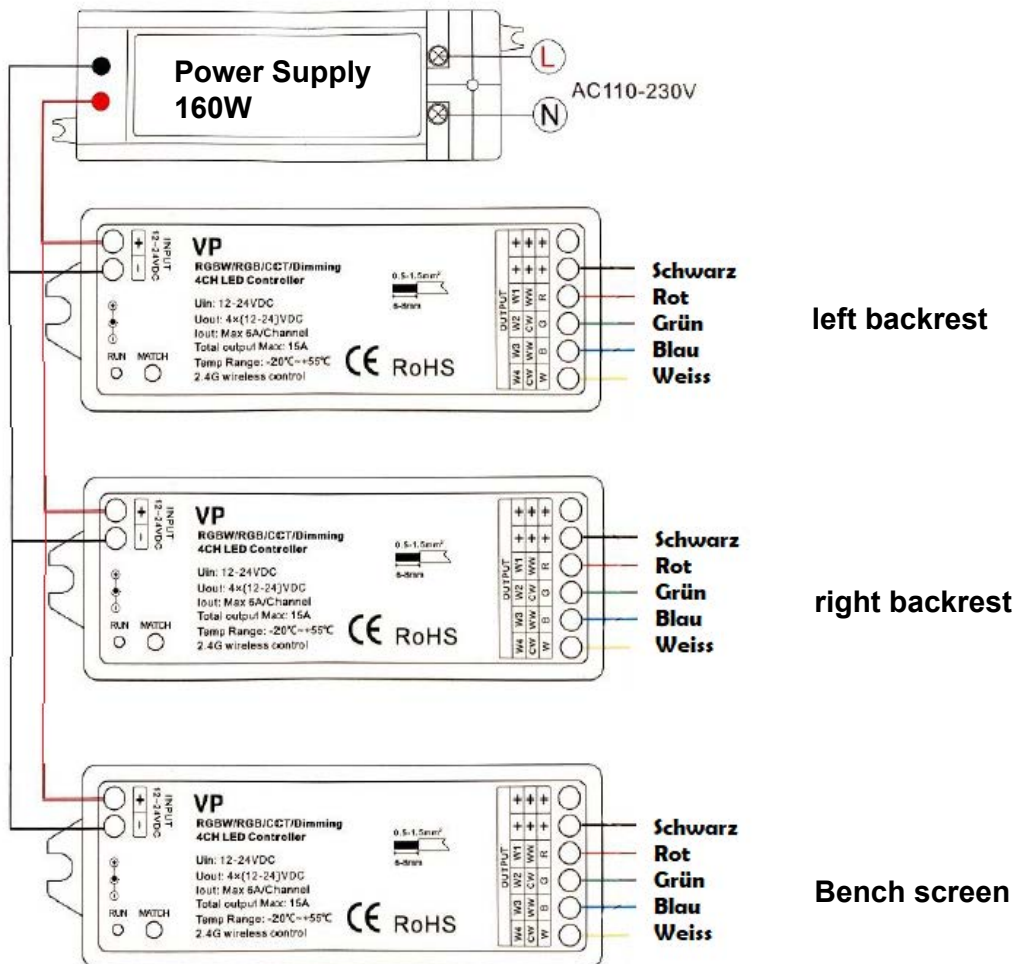

LED-Set Country

1-053-378

Pcs	Description	Keyword	Art.-Nr.
3	LED Tube 1,8m	LED-TB-18	1-047-863
1	Power supply	LED-PWS-24-160	1-052-974
1	Remote unit with 4 zone	LR-4Z	1-052-087
3	Wireless driver	LC-CV-VP	1-051-767

Backrest

2x  1800
 1-047-863 / LED-TB-18 32,4W

Bench screen

1x  1800
 1-047-863 / LED-TB-18 32,4W

  DIVISION OF HARVIA GROUP	LED-Set Country		LED-COUNTRY / 1-053-378		
	Country				
			Gez. Schachermair	Datum 17.07.2019	
			Letzte Änderung	Datum 22.08.2022	