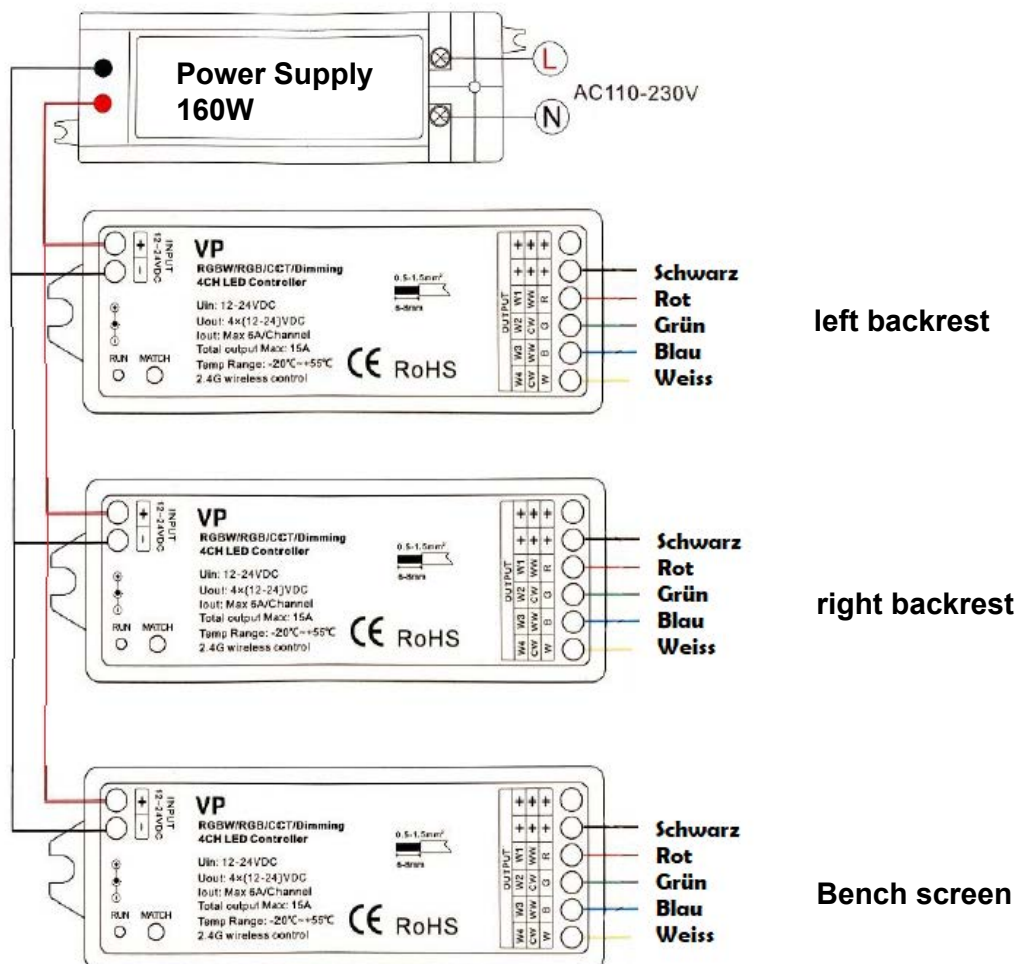

LED-Set Arktis Infra+

1-053-363

Pcs	Description	Keyword	Art.-Nr.
1	LED Tube 1,8m	LED-TB-18	1-047-863
1	LED Tube 0,9m	LED-TB-09	1-047-861
4	LED Tube 0,5m	LED-TB-05	1-047-860
1	Power supply	LED-PWS-24-160	1-052-974
1	Remote unit with 4 zone	LR-4Z	1-052-087
3	Wireless driver	LC-CV-VP	1-051-767

Backrest

1x  1-047-861 / LED-TB-09 16,2W

4x  1-047-860 / LED-TB-05 9W

Bench screen

1x  1-047-863 / LED-TB-18 32,4W

  DIVISION OF HARVIA GROUP	LED-Set Arktis Infra+ Arktis Infra+ 234x206x204cm		LED -AR-IR / 1-053-363	
			Gez. Schachermair	Datum 17.07.2019
		Letzte Änderung	Datum 22.08.2022	