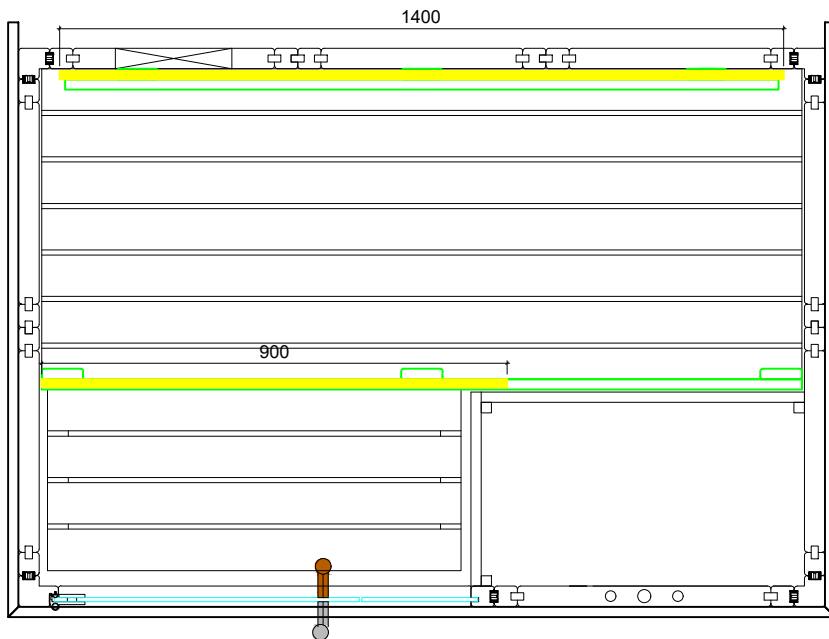

# LED-Set Alaska Mini

1-053-362

Pcs	Description	Keyword	Art.-Nr.
1	LED Tube 1,4m	LED-TB-14	1-047-862
1	LED Tube 0,9m	LED-TB-09	1-047-861
1	Power supply	LED-PWS-24-90	1-047-972
1	Remote unit with 4 zone	LR-4Z	1-052-087
2	Wireless driver	LC-CV-VP	1-051-767

## Backrest

1x  1400  
1-047-862 / LED TB-14 25,2W

## Bench screen

1x  900  
1-047-861 / LED-TB-09 16,2W

**sentiotec** HARVIA  
DIVISION OF HARVIA GROUP

LED-Set Alaska Mini  
Alaska Mini 160x110x204cm

LED-AL-M / 1-053-362

Gez. Schachermair

Datum 17.07.2019

Letzte Änderung