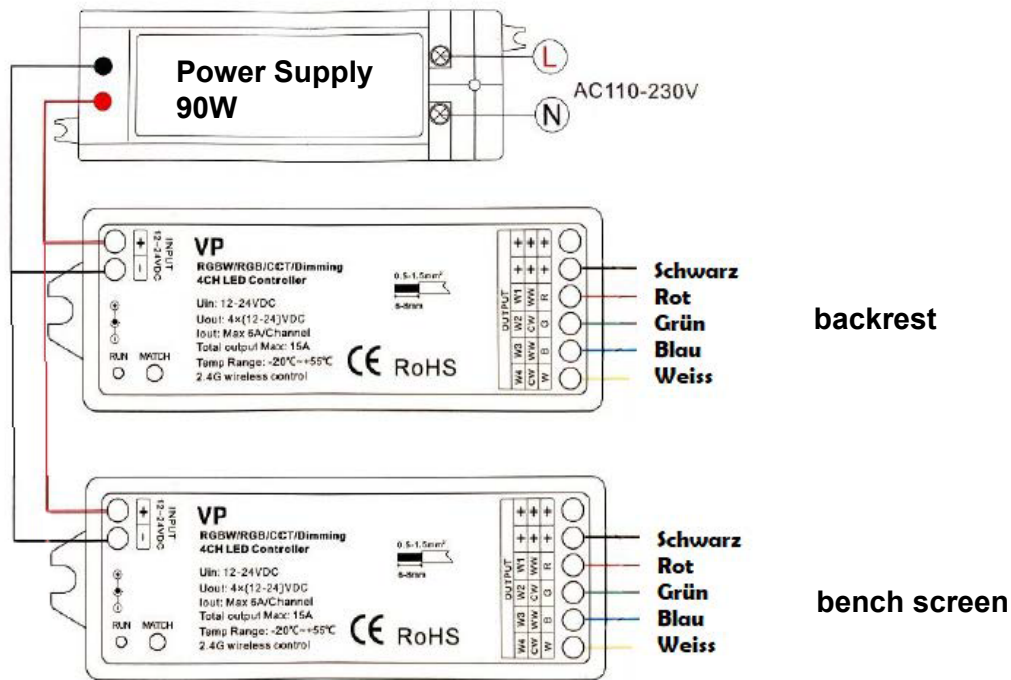

# LED-Set Alaska Mini

1-053-362

Pcs	Description	Keyword	Art.-Nr.
1	LED Tube 1,4m	LED-TB-14	1-047-862
1	LED Tube 0,9m	LED-TB-09	1-047-861
1	Power supply	LED-PWS-24-90	1-047-972
1	Remote unit with 4 zone	LR-4Z	1-052-087
2	Wireless driver	LC-CV-VP	1-051-767

## Backrest

1x  1400  
1-047-862 / LED TB-14 25,2W

## Bench screen

1x  900  
1-047-861 / LED-TB-09 16,2W

**sentiotec** HARVIA  
DIVISION OF HARVIA GROUP

LED-Set Alaska Mini  
Alaska Mini 160x110x204cm

LED-AL-M / 1-053-362

Gez. Schachermair

Datum 17.07.2019

Letzte Änderung