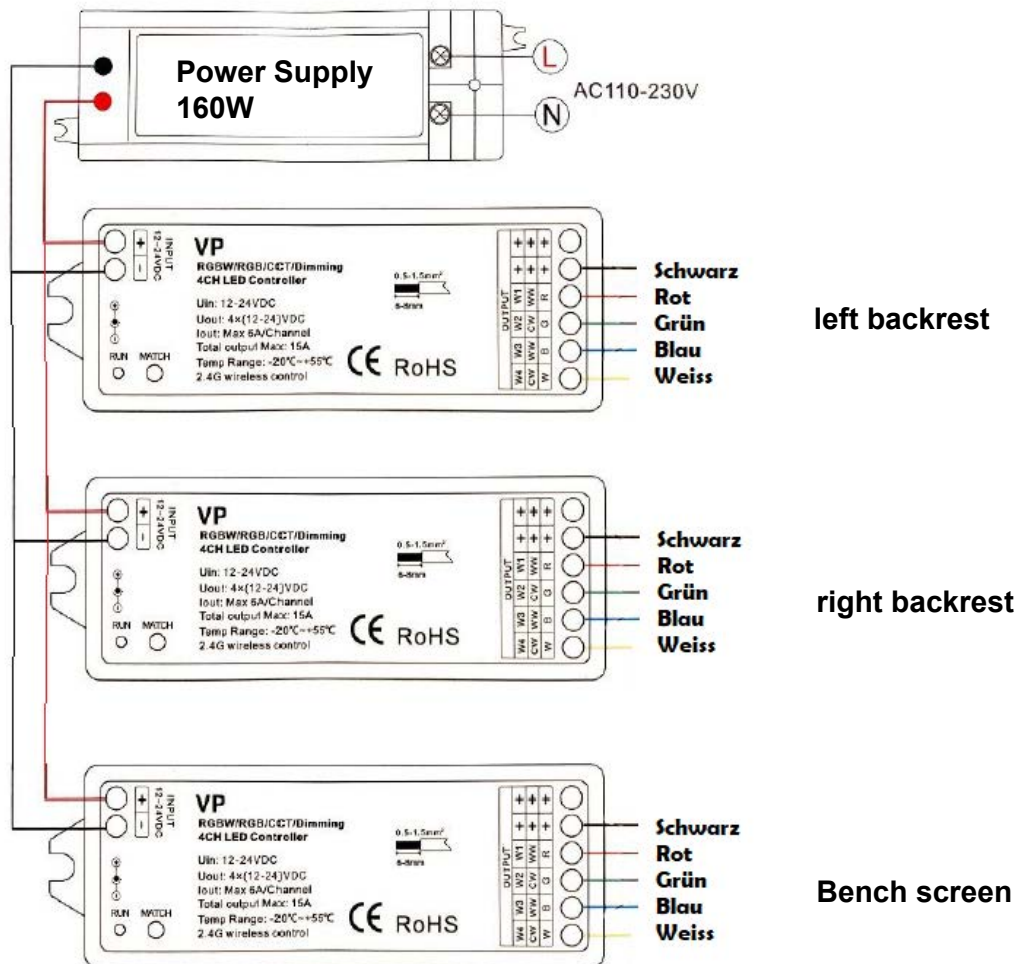

LED-Set Alaska Corner

1-053-360

Pcs	Description	Keyword	Art.-Nr.
3	LED Tube 1,8m	LED-TB-18	1-047-863
1	Power supply	LED-PWS-24-160	1-052-974
1	Remote unit with 4 zone	LR-4Z	1-052-087
3	Wireless driver	LC-CV-VP	1-051-767

Backrest

2x 
 1-047-863 / LED-TB-18 32,4W

Bench screen

1x 
 1-047-863 / LED-TB-18 32,4W

  DIVISION OF HARVIA GROUP	LED-Set Alaska Corner		LED-AL-C / 1-053-360	
	Alaska Corner 206x206x204cm			
		Gez. Schachermair	Datum 17.07.2019	
		Letzte Änderung	Datum 22.08.2022	