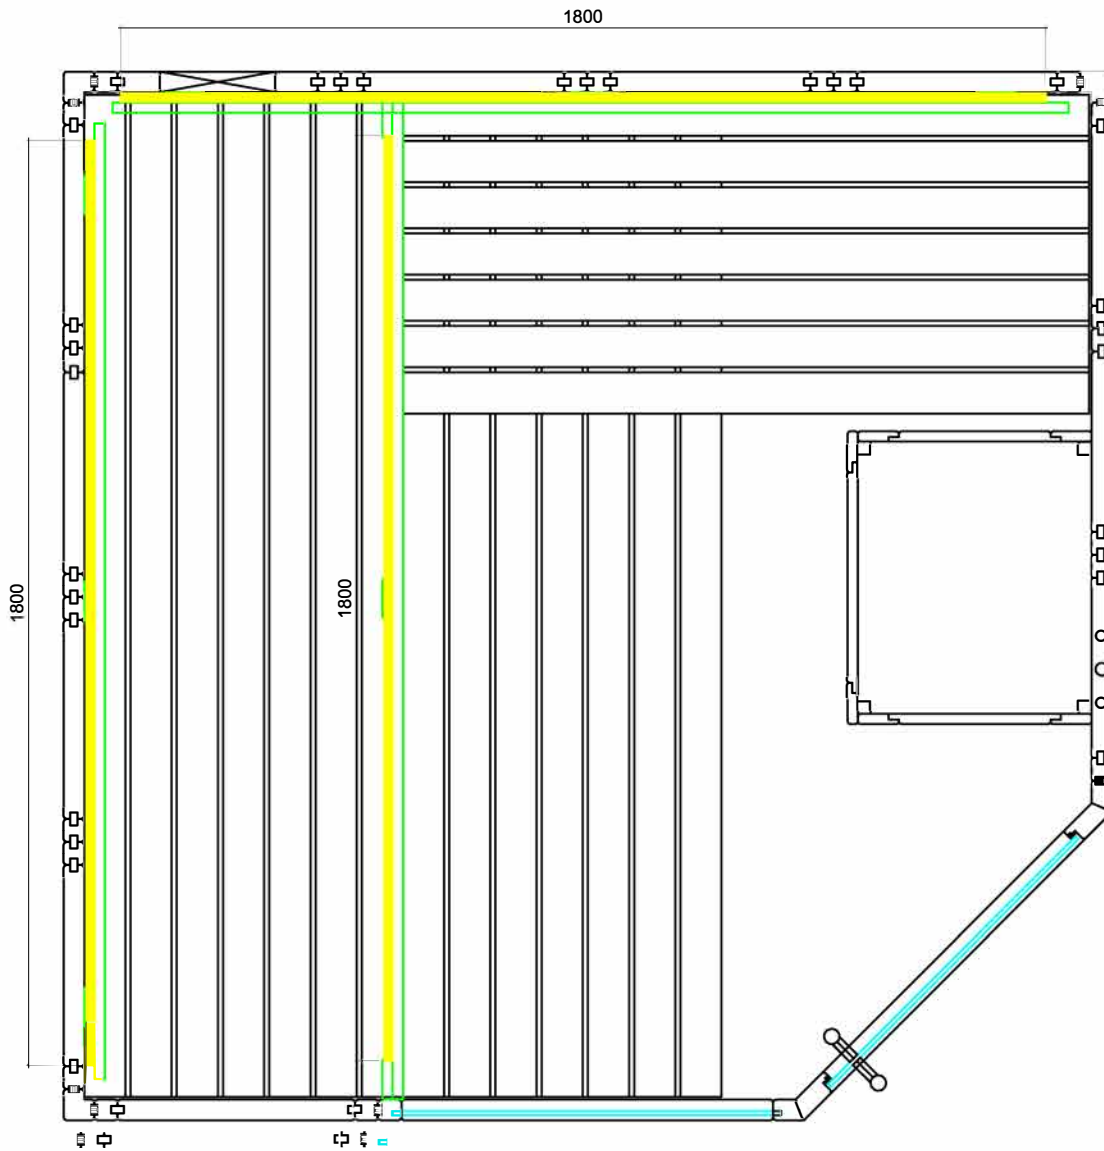

LED-Set Alaska Corner

1-053-360

Pcs	Description	Keyword	Art.-Nr.
3	LED Tube 1,8m	LED-TB-18	1-047-863
1	Power supply	LED-PWS-24-160	1-052-974
1	Remote unit with 4 zone	LR-4Z	1-052-087
3	Wireless driver	LC-CV-VP	1-051-767

Backrest

2x 
 1-047-863 / LED-TB-18 32,4W

Bench screen

1x 
 1-047-863 / LED-TB-18 32,4W

  DIVISION OF HARVIA GROUP	LED-Set Alaska Corner		LED-AL-C / 1-053-360	
	Alaska Corner 206x206x204cm			
		Gez. Schachermair	Datum 17.07.2019	
		Letzte Änderung	Datum 22.08.2022	