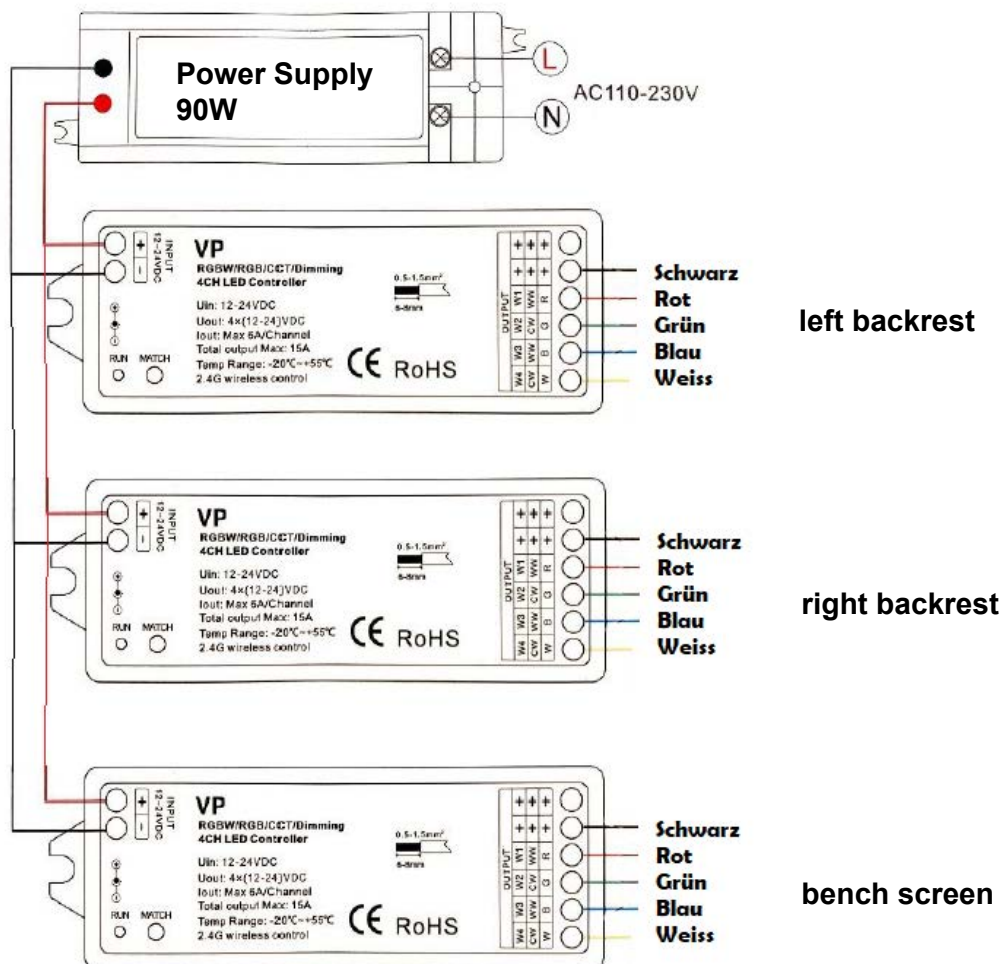

LED-Set Alaska Corner Infra+

1-053-358

Pcs	Description	Keyword	Art.-Nr.
1	LED Tube 1,8m	LED-TB-18	1-047-863
2	LED Tube 0,9m	LED-TB-09	1-047-861
2	LED Tube 0,5m	LED-TB-05	1-047-860
1	Power supply	LED-PWS-24-90	1-047-972
1	Remote unit with 4 zone	LR-4Z	1-052-087
3	Wireless driver	LC-CV-VP	1-051-767

Backrest

2x  1-047-861 / LED-TB-09 16,2W
500

2x  1-047-860 / LED-TB-05 9W

Bench screen

1x  1-047-863 / LED-TB-18 32,4W

 DIVISION OF HARVIA GROUP	LED-Set Alaska Corner Infra+	LED-AL-C-IR / 1-053-358	
	Alaska Corner Infra+ 206x206x204cm	Gez. Schachermair	Datum 17.07.2019
		Letzte Änderung	Datum 22.08.2022