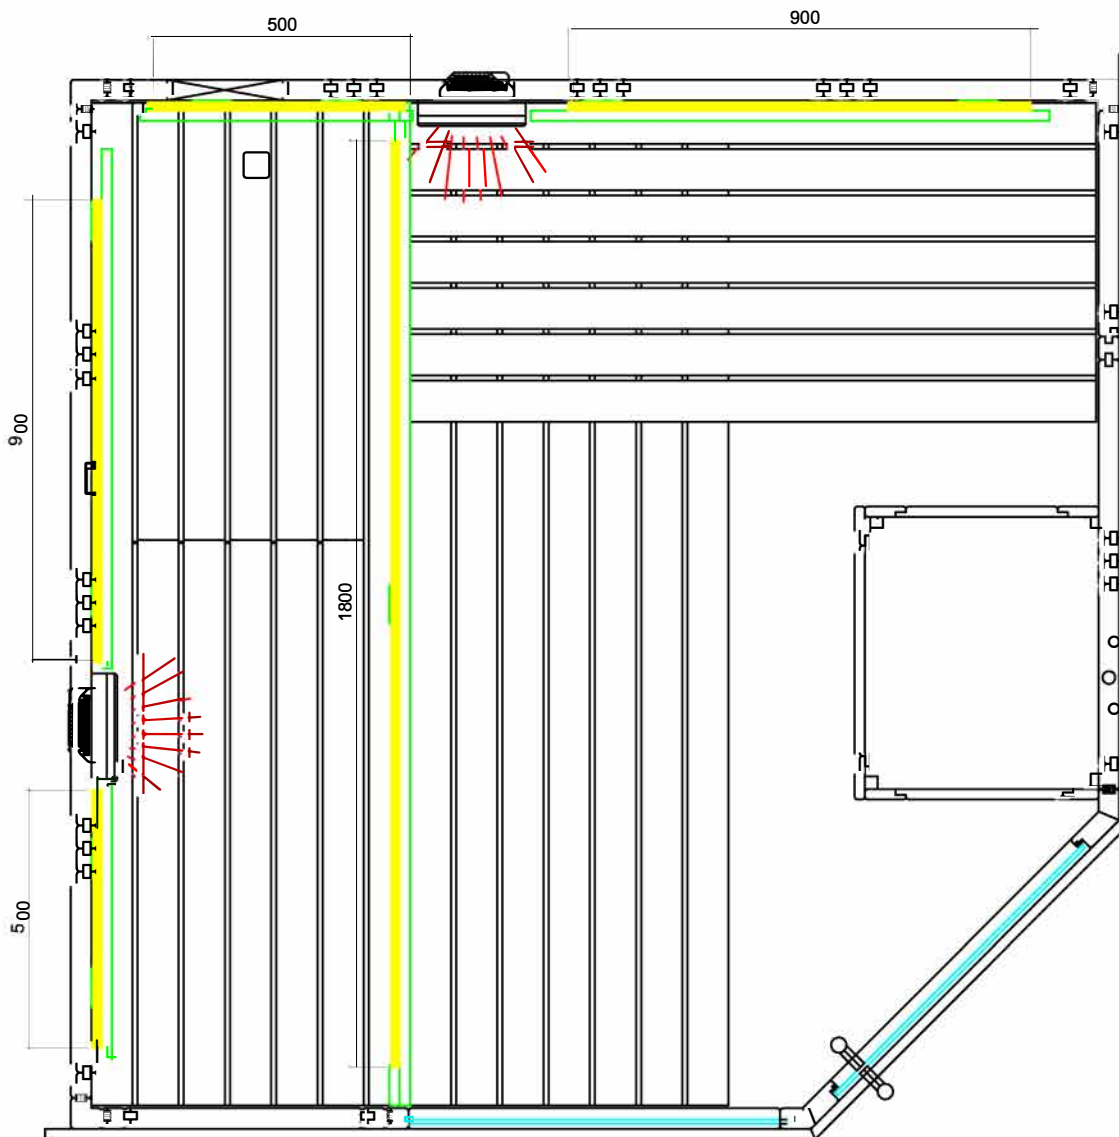

LED-Set Alaska Corner Infra+

1-053-358

Pcs	Description	Keyword	Art.-Nr.
1	LED Tube 1,8m	LED-TB-18	1-047-863
2	LED Tube 0,9m	LED-TB-09	1-047-861
2	LED Tube 0,5m	LED-TB-05	1-047-860
1	Power supply	LED-PWS-24-90	1-047-972
1	Remote unit with 4 zone	LR-4Z	1-052-087
3	Wireless driver	LC-CV-VP	1-051-767

Backrest

2x  1-047-861 / LED-TB-09 16,2W
500

2x  1-047-860 / LED-TB-05 9W

Bench screen

1x  1-047-863 / LED-TB-18 32,4W

 DIVISION OF HARVIA GROUP	LED-Set Alaska Corner Infra+	LED-AL-C-IR / 1-053-358	
	Alaska Corner Infra+ 206x206x204cm	Gez. Schachermair	Datum 17.07.2019
		Letzte Änderung	Datum 22.08.2022