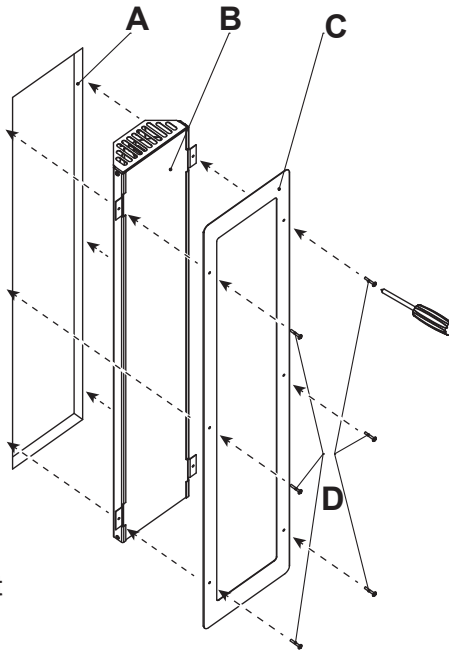

## MONTAGEANWEISUNG

Deutsch

- A ... Kabinenausschnitt
- B ... Infrarotstrahler
- C ... Edelstahlblende
- D ... Befestigungsschrauben

VIT-BL-S (350W) 1-027-948	Frontblende Edelstahl gebürstet 727 x 191 x 1 mm
VIT-BL-L (500W/750W/1300W) 1-028-779	Frontblende Edelstahl gebürstet 892 x 191 x 1 mm
VIT-BB-S (350W) 1-028-905	Frontblende Edelstahl pulverbeschichtet 727 x 191 x 1 mm
VIT-BB-L (500W/750W/1300W) 1-028-157	Frontblende Edelstahl pulverbeschichtet 892 x 191 x 1 mm