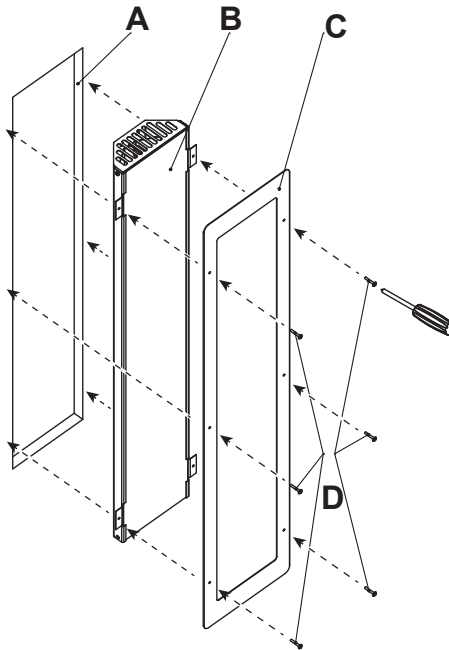

IR-Radiators

Frontcover

VIT-BL-S / VIT-BL-L / VIT-BB-S / VIT-BB-L

INSTRUCTIONS FOR INSTALLATION

English

EN

- A ... Cabin wall cutout
- B ... Infrared radiator
- C ... Frontcover
- D ... Mounting screws

VIT-BL-S (350W) 1-027-948	Frontcover brushed stainless steel 727 x 191 x 1 mm
VIT-BL-L (500W/750W/1300W) 1-028-779	Frontcover brushed stainless steel 892 x 191 x 1 mm
VIT-BB-S (350W) 1-028-905	Frontcover powder-coated stainless steel 727 x 191 x 1 mm
VIT-BB-L (500W/750W/1300W) 1-028-157	Frontcover powder-coated stainless steel 892 x 191 x 1 mm