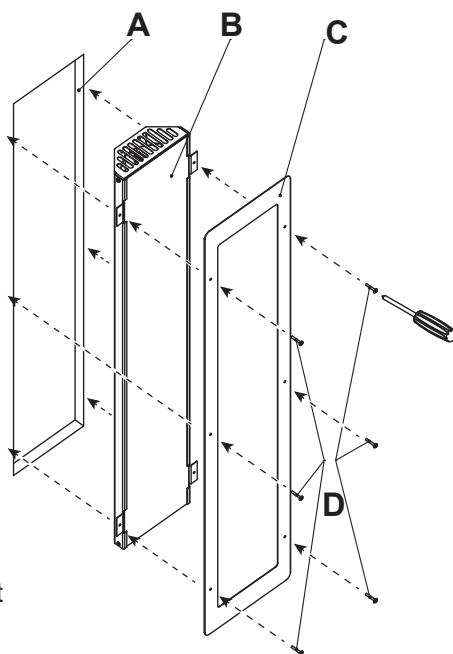

EN

DE

Infrarot-Strahler

Frontblende

VIT-BL-S / VIT-BL-L / VIT-BB-S / VIT-BB-L

MONTAGEANWEISUNG

Deutsch

- A ... Kabinenausschnitt
- B ... Infrarotstrahler
- C ... Edelstahlblende
- D ... Befestigungsschrauben

VIT-BL-S (350W) 1-027-948	Frontblende (Edelstahl gebürstet) 727 x 191 x 1 mm
VIT-BL-L (500W/750W/1300W) 1-028-779	Frontblende (Edelstahl gebürstet) 892 x 191 x 1 mm
VIT-BB-S (350W) 1-028-905	Frontblende schwarz (Edelstahl pulverbeschichtet) 727 x 191 x 1 mm
VIT-BB-L (500W/750W/1300W) 1-028-157	Frontblende schwarz (Edelstahl pulverbeschichtet) 892 x 191 x 1 mm