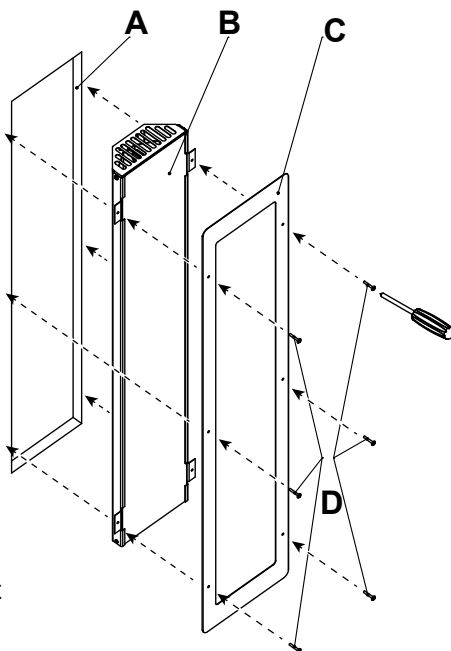

VIT-BL-S (350W) 1-027-948	Frontcover (brushed stainless steel) 727 x 191 x 1 mm
VIT-BL-L (500W/750W/1300W) 1-028-779	Front cover (brushed stainless steel) 892 x 191 x 1 mm
VIT-BB-S (350W) 1-028-905	Front cover black (powder-coated stainless steel) 727 x 191 x 1 mm
VIT-BB-L (500W/750W/1300W) 1-028-157	Front cover black (powder-coated stainless steel) 892 x 191 x 1 mm

EN

DE

Infrarot-Strahler

Frontblende

VIT-BL-S / VIT-BL-L / VIT-BB-S / VIT-BB-L

MONTAGEANWEISUNG

Deutsch

- A ... Kabinenausschnitt
- B ... Infrarotstrahler
- C ... Edelstahlblende
- D ... Befestigungsschrauben

DE

VIT-BL-S (350W) 1-027-948	Frontblende (Edelstahl gebürstet) 727 x 191 x 1 mm
VIT-BL-L (500W/750W/1300W) 1-028-779	Frontblende (Edelstahl gebürstet) 892 x 191 x 1 mm
VIT-BB-S (350W) 1-028-905	Frontblende schwarz (Edelstahl pulverbeschichtet) 727 x 191 x 1 mm
VIT-BB-L (500W/750W/1300W) 1-028-157	Frontblende schwarz (Edelstahl pulverbeschichtet) 892 x 191 x 1 mm