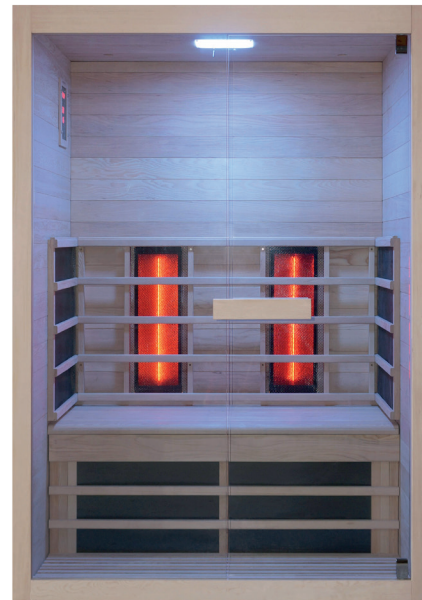

VENUS VITAL

Ausstattung

- Kabine aus massiver Fichte
- Zwei individuell dimmbare Sitzplätze
- Türe aus 8 mm ESG Glas, inkl. Holzgriff
- Glaselemente aus 8 mm ESG - klar
- IR Steuerung (PRO D infra) mit 2 dimmbaren Heizkreisen, die IR Platten sind zusätzlich schaltbar
- Zwei Specksteinschalen für Duftöle
- Ergonomische Rückenlehnen
- individuell einstellbare Bänke

Details

Art.-Nr.	1-045-385 VENUS-V
Abmessungen [mm]	1286 x 907 x 1900
Bauweise	Element
Wandstärke [mm]	65
Holzart außen	Hemlock
Holzart innen	Hemlock
Holzart Inneneinrichtung	Hemlock
Inneneinrichtung	Venus Vital
Türe Abmessungen [mm]	1725 x 572 x 6
Türanschlag links und rechts	-
Glaselemente Abmessungen [mm]	1759 x 597 x 6
Gespiegelter Aufbau	-
Sitzplätze	2
Steuerung	Ja
Netzanschlusskabel EU	Ja
Anzahl Heizkreise	1
Gesamtleistung [W]	1840
Infrarot-Vollspektrumstrahler Rücken [W]	2 x 400
Wärmeplatten [W]	1 x 340; 2 x 250; 2 x 100
Farblicht	Ja
Integr. MP3-Player	-
Temperaturregelung	Ja wahlweise
Intensitätsregelung	Ja wahlweise
Temperaturanzeige	Ja wahlweise
Folienfühler	-
Einstellbare Heizzeitbegrenzung	Ja
Fernstart Freigabe	-
Bus-kompatibel (RS485)	-
Kompatibel mit MySentio App	-