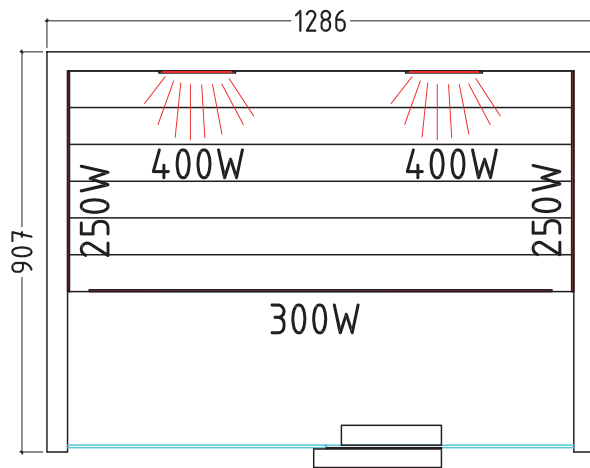

VENUS VITAL

Floor plan