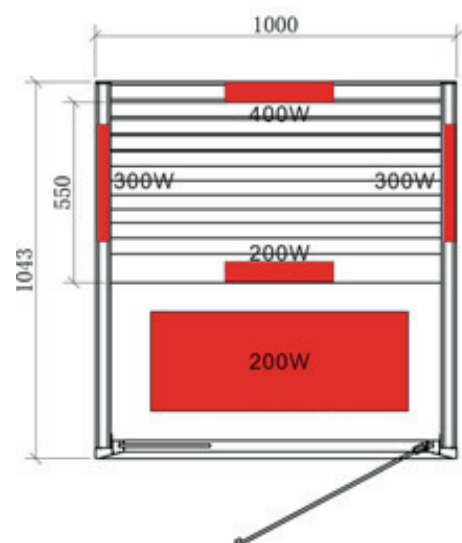

Onni Mini

Element Infrarotkabine

46 mm

230 V AC

592 x 1866 x 6 mm

„Onni“ bedeutet „Glück“ auf Finnisch und glückliche Momente werden Sie auch in Ihrer Onni Sauna erleben. Sie ist die ideale Einsteiger-Kabine und garantiert Entspannung pur, nicht nur durch ihr ansprechendes Design, sondern auch durch Ihre einfache Bedienung. Genießen Sie die wohltuende Wärme in Ihrem persönlichen Glücksfall.

Ausstattung:

- Maße: 1000 x 1043 x 2000 mm
- 1x 400W IR-Rotlicht-Vollspektrumstrahler (Rücken) mit Quarzglas-Emitter, sowie dunklem Glas-Keramik
- dimmbar direkt am Strahler mittels Drehregler
- Digitale Steuerung innen
- Leselicht
- Farblicht
- Radio sowie MP3 Wiedergabe (USB u. Bluetooth)
- Türe rechts angeschlagen
- Infrarotstrahlung mit Glas

Artikelnummer

IR-ONNI-100-104, 1-053-078