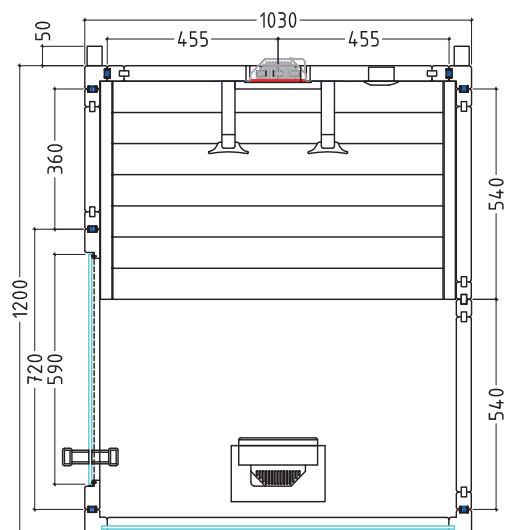

## Details

<b>Art.-Nr.</b>	<b>1-045-570</b> <b>MINIMY-120-B</b>
Dimensions [mm]	1030 x 1250 x 2020
Construktion	Solide
Wall thickness [mm]	40
Type of wood outside	Spruce
Type of wood ininside	Spruce
Type of wood interior	Lime
Interior fittings	MiniMy
Door dimensions [mm]	1915 x 590 x 8
Door hinge left and right	Yes
Glass elements dimensions [mm]	1870 x 934 x 8
Mirror structure	Yes
Seats	1
Control	PRO D infra
EU power cord	Yes
Number of heating circuits	1
Total power [W]	950
Infrared full spectrum heater back [W]	1 x 350
Infrared full spectrum heater front [W]	1 x 500
Heating plate [W]	1 x 100
Color light	Optional
Integr. MP3-player	-
Temperature regulation	Yes optional
Intensity control	Yes optional
Temperatue display	Yes optional
Foil sensor	Optional
Adjustable heating period limiter	Yes
Remote start release	Yes
Bus-compatible (RS485)	-
Compatible with MySentio App	-

## Floor plan

## Details

Art.-Nr.	<b>1-045-570</b> <b>MINIMY-120-B</b>
Abmessungen [mm]	1030 x 1250 x 2020
Bauweise	Massiv
Wandstärke [mm]	40
Holzart außen	Fichte
Holzart innen	Fichte
Holzart Inneneinrichtung	Linde
Inneneinrichtung	MiniMy
Türe Abmessungen [mm]	1915 x 590 x 8
Türanschlag links und rechts	Ja
Glaselemente Abmessungen [mm]	1870 x 934 x 8
Gespigelter Aufbau	Ja
Sitzplätze	1
Steuerung	PRO D infra
Netzanschlusskabel EU	Ja
Anzahl Heizkreise	1
Gesamtleistung [W]	950
Infrarot-Vollspektrumstrahler Rücken [W]	1 x 350
Infrarot-Vollspektrumstrahler Front [W]	1 x 500
Wärmeplatten [W]	1 x 100
Farblicht	Optional
Integr. MP3-Player	-
Temperaturregelung	Ja wahlweise
Intensitätsregelung	Ja wahlweise
Temperaturanzeige	Ja wahlweise
Folienfühler	Optional
Einstellbare Heizzeitbegrenzung	Ja
Fernstart Freigabe	Ja
Bus-kompatibel (RS485)	-
Kompatibel mit MySentioc App	-