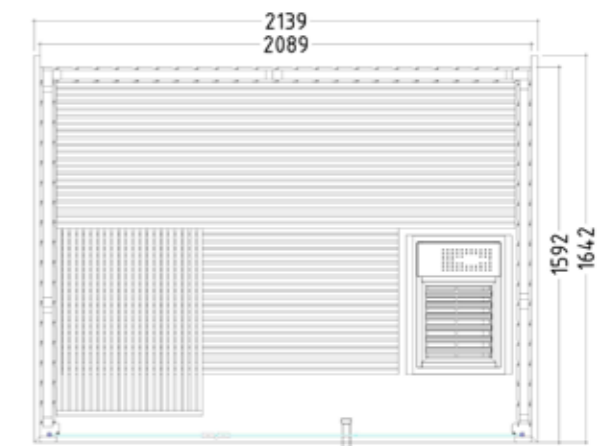

Puissance de chauffage recommandée : 7,5 - 9 kW
Réf. art. PANORAMA-S / 1-030-309
Hauteur de la cabine : 2010 mm
Montage symétriquement inversé possible
Capacité de la personne : 4