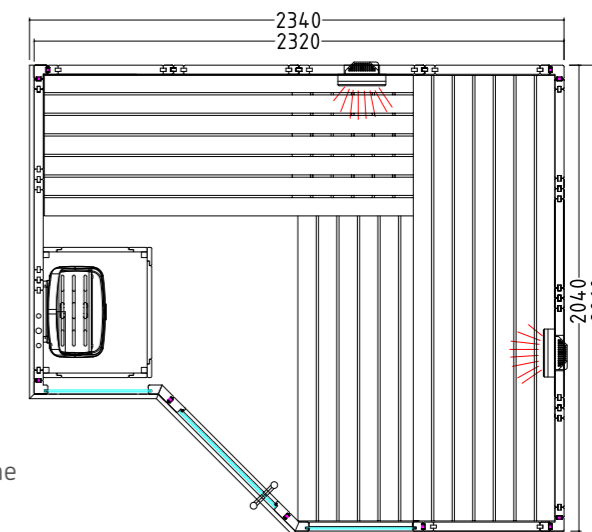

Détails du produit :

- Dimensions 2060 x 2060 mm
- Porte en verre de sécurité trempé (680 x 1915 x 8 mm) ouverture à gauche ou à droite
- Élément en verre de sécurité trempé clair (755 x 1945 x 8 mm)
- 2 émetteurs à spectre complet à lumière rouge infrarouge, 350 W chacun (avec dossier en bois)
- Commande pour émetteur infrarouge (1 circuit)
- Câble silicone 5 x 2,5 mm², 3 ml, pour poêle de sauna
- Câble silicone 3 x 1,5 mm², 3 ml, pour lampe de sauna
- Matériel et instructions de montage

Détails du produit :

- Dimensions 1600 x 1100 mm
- Porte en verre de sécurité trempé (590 x 1915 x 8 mm)
- Élément en verre de sécurité trempé clair (365 x 1945 x 8 mm)
- 1 émetteur à spectre complet à lumière rouge infrarouge 350 W (avec dossier en bois)
- Commande pour émetteur infrarouge (1 circuit)
- Câble silicone 5 x 2,5 mm², 3 ml, pour poêle de sauna
- Câble silicone 3 x 1,5 mm², 3 ml, pour lampe de sauna
- Matériel et instructions de montage

Détails du produit :

- Dimensions 1600 x 1100 mm
- Porte en verre de sécurité trempé (590 x 1915 x 8 mm)
- Élément en verre de sécurité trempé clair (224 x 1945 x 8 mm)
- Câble silicone 5 x 2,5 mm², 3 ml, pour poêle de sauna
- Câble silicone 3 x 1,5 mm², 3 ml, pour lampe de sauna
- Matériel et instructions de montage

Détails du produit :

- Dimensions 2340 x 2060 mm
- Porte en verre de sécurité trempé (590 x 1915 x 8 mm) ouverture à gauche ou à droite
- Éléments en verre de sécurité trempé clairs (464 x 1945 x 8 mm / 481 x 1945 x 8 mm)
- 2 émetteurs à spectre complet à lumière rouge infrarouge, 350 W chacun (avec dossier en bois)
- Commande pour émetteur infrarouge (1 circuit)
- Câble silicone 5 x 2,5 mm², 3 ml, pour poêle de sauna
- Câble silicone 3 x 1,5 mm², 3 ml, pour lampe de sauna
- Matériel et instructions de montage