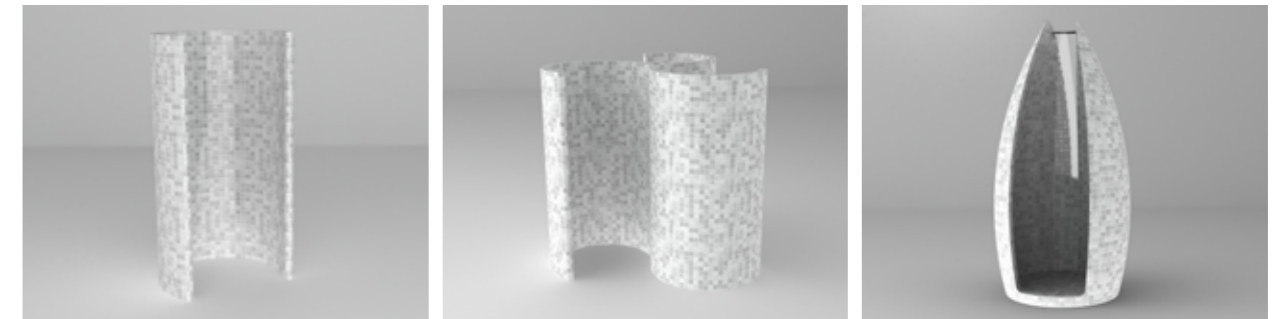

Les modules spa sentiotec pour votre espace bien-être.

Aucun espace bien-être ne saurait être complet sans douche. Grâce aux modules de douche sentiotec spa, vous pouvez planifier et réaliser facilement et simplement l'installation de vos douches. Qu'il s'agisse de douches rondes ou en spirale, avec ou sans arrondis, nos modules vous permettent de configurer votre espace bien-être de façon vraiment individuelle, même à domicile.

Nous proposons actuellement 3 modèles différents :

- Douche « ronde » - hauteur 2100 mm
- Douche « spirale » - hauteur 2100 mm
- Douche « tulipe » - hauteur 2500 mm
- Dimensions spéciales possibles sur demande