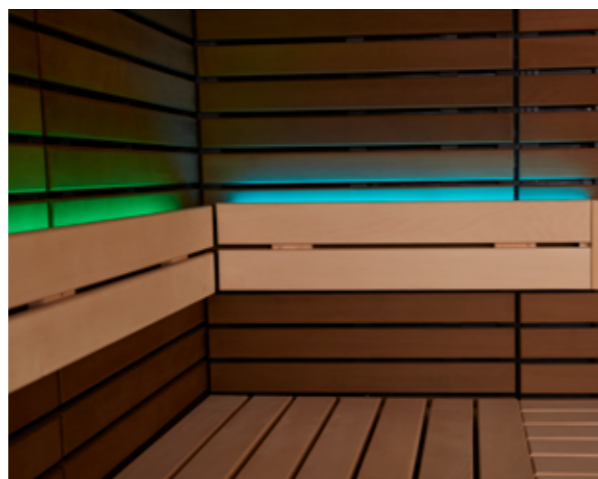

Quand il y a de la lumière, il doit aussi y avoir du son !

Les solutions intelligentes de sentiotec garantissent une bonne qualité sonore dans votre sauna. L'utilisation de votre sauna par commande vocale n'est plus utopique et peut être réalisée dans le sauna de vos rêves.