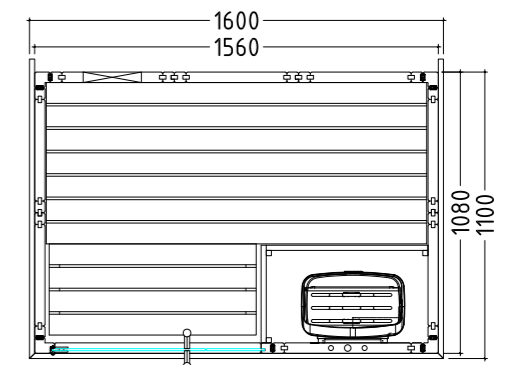

Puissance de chauffage recommandée : 3,6 kW
Réf. art. ALASKA-MN / 1-030-270
Hauteur de la cabine : 2 040 mm
Montage symétriquement inversé possible
Capacité de la personne : 2