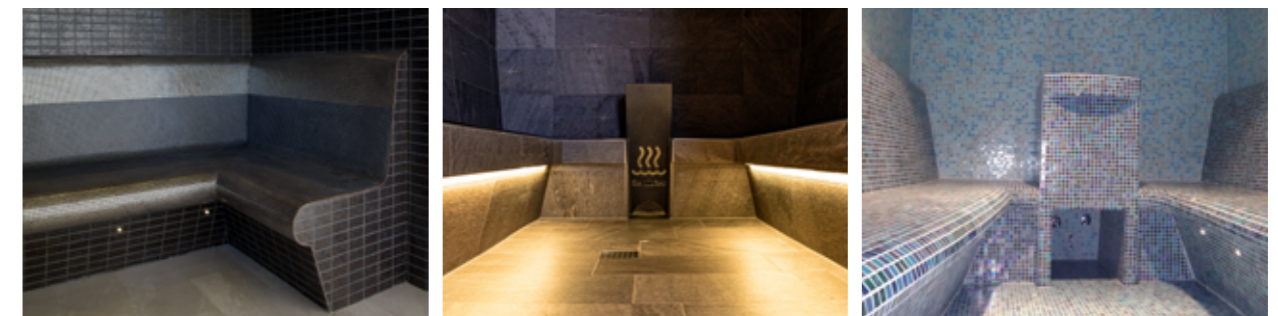

Nous pouvons réaliser les produits suivants sur mesure pour vous :

- Bains de vapeur
- Zones de douches
- Chambres de refroidissement, chambres froides
- Mobilier (couchettes, bancs, cuvettes à eau...)

Nous vous proposons également les accessoires suivants :

- Générateurs de vapeur Harvia HGX et HGP et accessoires
- Portes avec cadre en aluminium
- Ciel étoilé
- Fontaine à vapeur

Les modules spa sentiotec pour votre espace bien-être.

Aucun espace bien-être ne saurait être complet sans douche. Grâce aux modules de douche sentiotec spa, vous pouvez planifier et réaliser facilement et simplement l'installation de vos douches. Qu'il s'agisse de douches rondes ou en spirale, avec ou sans arrondis, nos modules vous permettent de configurer votre espace bien-être de façon vraiment individuelle, même à domicile.

Nous proposons actuellement 3 modèles différents :

- Douche « ronde » - hauteur 2100 mm
- Douche « spirale » - hauteur 2100 mm
- Douche « tulipe » - hauteur 2500 mm
- Dimensions spéciales possibles sur demande