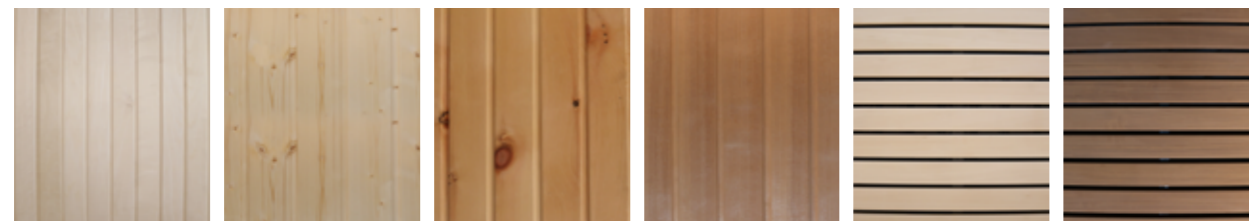

Cabine en éléments préfabriqués : Essences utilisées pour l'espace intérieur et les panneaux extérieurs :

Tremble   Épicéa   Pin cembro   Tsuga   Tilleul Lindea   Tilleul thermique Lindea