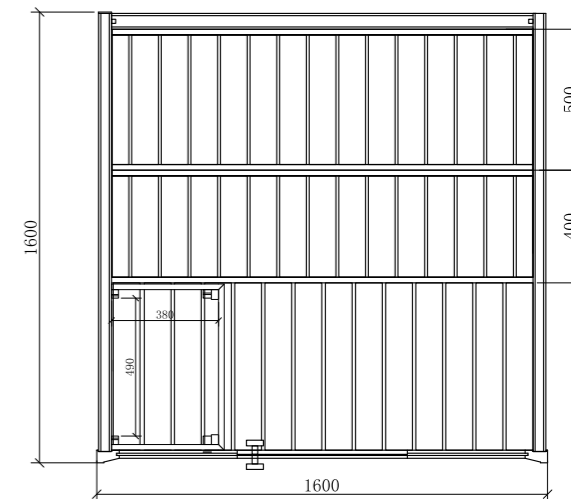

Puissance de chauffage recommandée :
7,5-9 kW
Réf. art. S-ONNI-160-160, 1-053-080
Hauteur de la cabine : 2000 mm
Capacité de la personne : 4