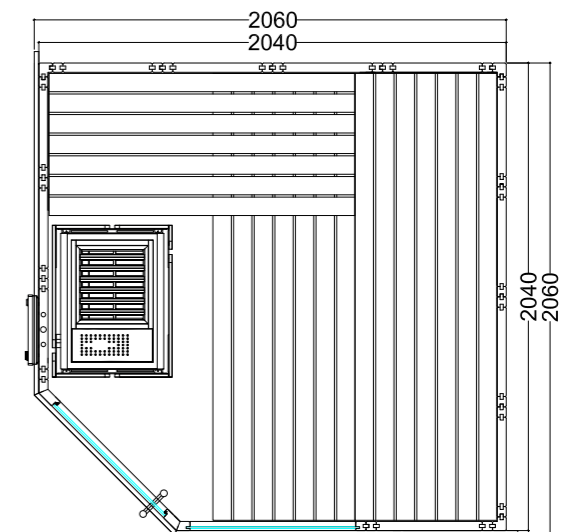

Détails du produit :

- Dimensions 2060 x 2060 mm
- Porte en verre de sécurité trempé (680 x 1915 x 8 mm) ouverture à gauche ou à droite
- Élément en verre de sécurité trempé clair (755 x 1945 x 8 mm)
- 2 émetteurs à spectre complet à lumière rouge infrarouge, 350 W chacun (avec dossier en bois)
- Commande pour émetteur infrarouge (1 circuit)
- Câble silicone 5 x 2,5 mm², 3 ml, pour poêle de sauna
- Câble silicone 3 x 1,5 mm², 3 ml, pour lampe de sauna
- Matériel et instructions de montage

Détails du produit :

- Dimensions 1600 x 1100 mm
- Porte en verre de sécurité trempé (590 x 1915 x 8 mm)
- Élément en verre de sécurité trempé clair (365 x 1945 x 8 mm)
- 1 émetteur à spectre complet à lumière rouge infrarouge 350 W (avec dossier en bois)
- Commande pour émetteur infrarouge (1 circuit)
- Câble silicone 5 x 2,5 mm², 3 ml, pour poêle de sauna
- Câble silicone 3 x 1,5 mm², 3 ml, pour lampe de sauna
- Matériel et instructions de montage

Puissance de chauffage recommandée : 3,6 kW
 Réf. art. ALASKA-MN-IR+ / 1-030-245
 Hauteur de la cabine : 2 040 mm
 Montage symétriquement inversé possible
 Capacité de la personne : 2

Alaska Corner

Fiche technique

Détails du produit :

- Dimensions 2060 x 2060 mm
- Porte en verre de sécurité trempé (680 x 1915 x 8 mm) ouverture à gauche ou à droite
- Élément en verre de sécurité trempé clair (755 x 1945 x 8 mm)
- Câble silicone 5 x 2,5 mm², 3 ml, pour poêle de sauna
- Câble silicone 3 x 1,5 mm², 3 ml, pour lampe de sauna
- Matériel et instructions de montage