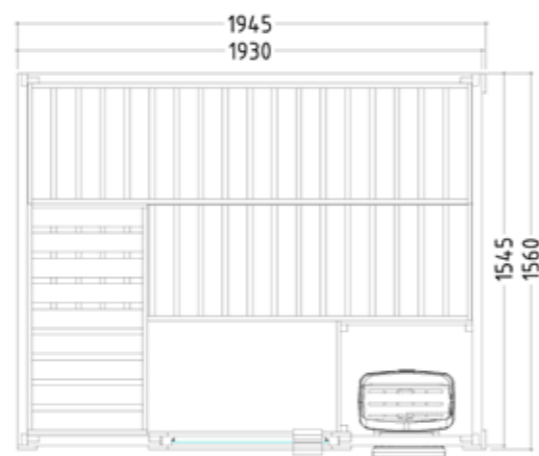

Détails du produit :

- Dimensions 1945 x 1560 mm
- Porte en verre de sécurité trempé (647 x 1695 x 8 mm) ouverture à gauche ou à droite
- Câble silicone 5 x 2,5 mm², 3 ml, pour poêle de sauna
- Câble silicone 3 x 1,5 mm², 3 ml, pour lampe de sauna
- Matériel et instructions de montage