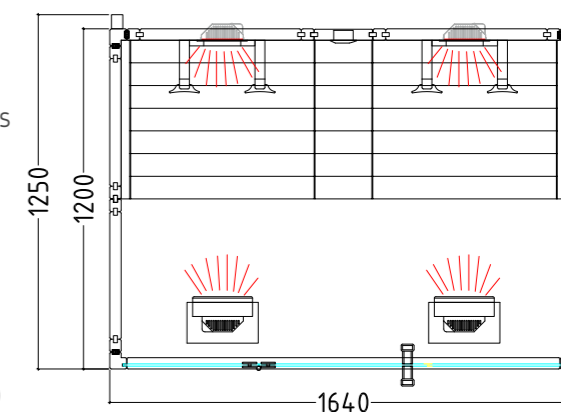

Détails du produit :

- Dimensions du sauna : 1640 mm x 1250 mm
- Longueur de la pièce : 1200 mm

Réf. VITAMY-164-B, 1-037-765
Hauteur de la cabine : 2020 mm
Capacité de la personne : 2