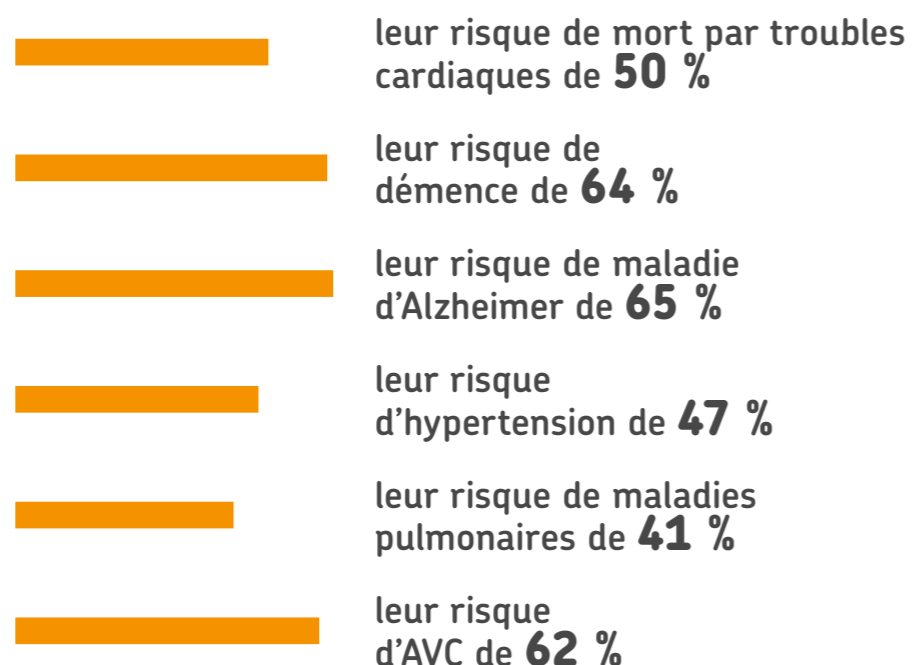

Page 71

Venus Vital
L 1286 x P 907 x H 1900 mm

Page 73

Onni Small & Mini

à partir de la page 79

La chaleur a des effets sur le corps : ¹

- elle fait baisser la tension
- entretient la souplesse des vaisseaux sanguins
- améliore le fonctionnement des artères
- réduit les graisses dans le sang
- réduit les inflammations

UNE VISITE AU SAUNA AUGMENTE LE RYTHME CARDIAQUE ET EST COMPARABLE AU SPORT. ¹

Les personnes allant au sauna 4 à 7 fois PAR semaine réduisent : ¹

« Un lien a été établi entre l'utilisation régulière du sauna et un risque moindre de maladie cardiaque, de mort subite d'origine cardiaque, d'hypertension et de perte de mémoire. »