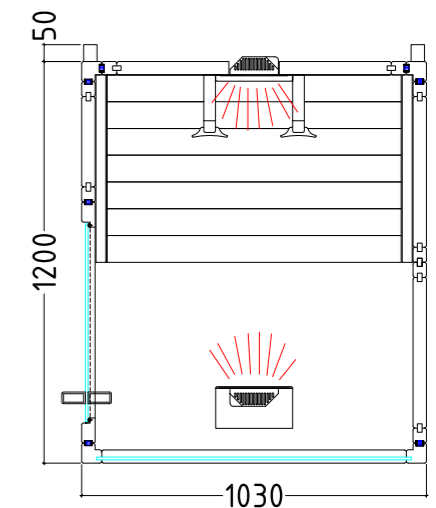

Art.-Nr. MINIMY-120-B, 1-045-570
Hauteur de la cabine : 2020 mm
Capacité de la personne : 1