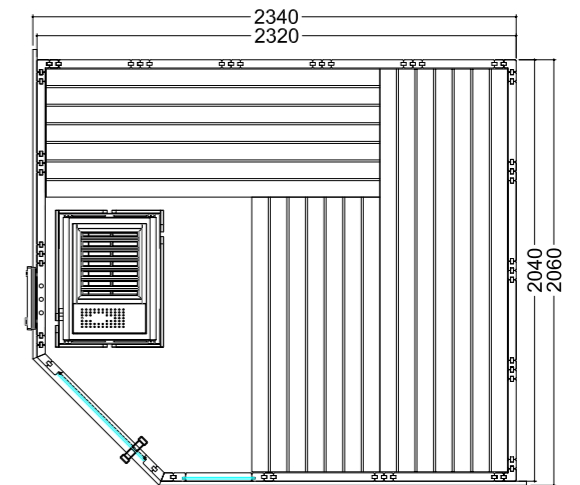

Détails du produit :

- Dimensions 2060 x 2060 mm
- Porte en verre de sécurité trempé (680 x 1915 x 8 mm) ouverture à gauche ou à droite
- Élément en verre de sécurité trempé clair (755 x 1945 x 8 mm)
- 2 émetteurs à spectre complet à lumière rouge infrarouge, 350 W chacun (avec dossier en bois)
- Commande pour émetteur infrarouge (1 circuit)
- Câble silicone 5 x 2,5 mm², 3 ml, pour poêle de sauna
- Câble silicone 3 x 1,5 mm², 3 ml, pour lampe de sauna
- Matériel et instructions de montage

Détails du produit :

- Dimensions 1600 x 1100 mm
- Porte en verre de sécurité trempé (590 x 1915 x 8 mm)
- Élément en verre de sécurité trempé clair (365 x 1945 x 8 mm)
- 1 émetteur à spectre complet à lumière rouge infrarouge 350 W (avec dossier en bois)
- Commande pour émetteur infrarouge (1 circuit)
- Câble silicone 5 x 2,5 mm², 3 ml, pour poêle de sauna
- Câble silicone 3 x 1,5 mm², 3 ml, pour lampe de sauna
- Matériel et instructions de montage

40 mm

590 x 1915 x 8 mm

en option

Fiche technique

Équipement :

- Cabine en épicéa massif
- Élément de toit en bois massif avec couronne
- Équipement intérieur « Prestige » en tilleul
 - 3 bancs 620 mm
 - 2 appuie-têtes
 - Registres d'aération
 - Dossiers
 - Panneau d'habillage intermédiaire
 - Grille de protection de poêle (L 550 x P 455 x H 750 mm)
 - Grille de plancher
 - Lampe avec panneau de protection, sans ampoule
- En option :
 - Set de LED pour lumière colorée dans votre cabine (Réf. LED-KO-C-L / 1-053-365)

Détails du produit :

- Dimensions 2340 x 2060 mm
- Porte en verre de sécurité trempé (590 x 1915 x 8 mm) ouverture à gauche ou à droite
- Élément en verre de sécurité trempé clair (346 x 1776 x 8 mm)
- Câble silicone 5 x 2,5 mm², 3 ml, pour poêle de sauna
- Câble silicone 3 x 1,5 mm², 3 ml, pour lampe de sauna
- Matériel et instructions de montage