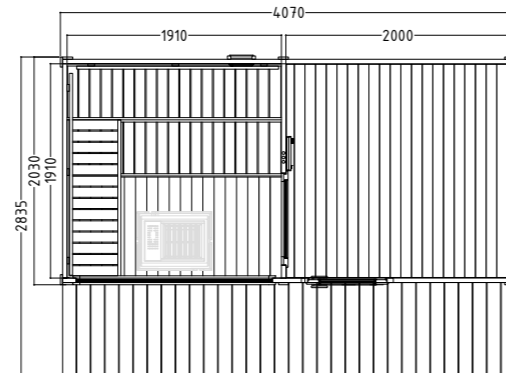

Puissance de chauffage recommandée : 9-10,5 kW
Réf. art. SCALA-L , 1-053-023
Hauteur au faîtage 2700 mm, hauteur intérieure du sauna 1980 - 2240 mm
Capacité de la personne : 5