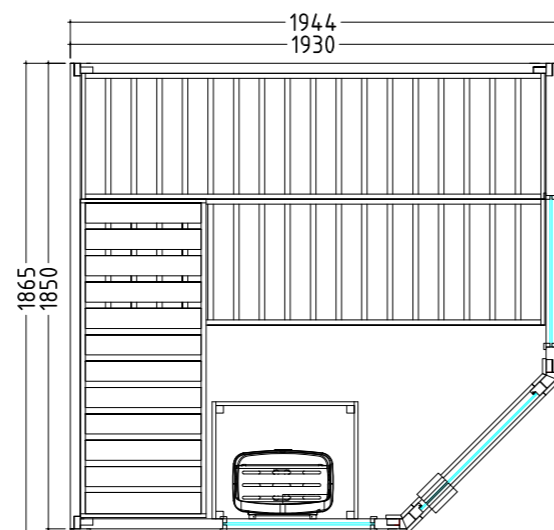

Puissance de chauffage recommandée : 7,5 - 9 kW
Réf. art. BASIC-C / 1-048-896
Hauteur de la cabine : 2040 mm
Capacité de la personne : 5