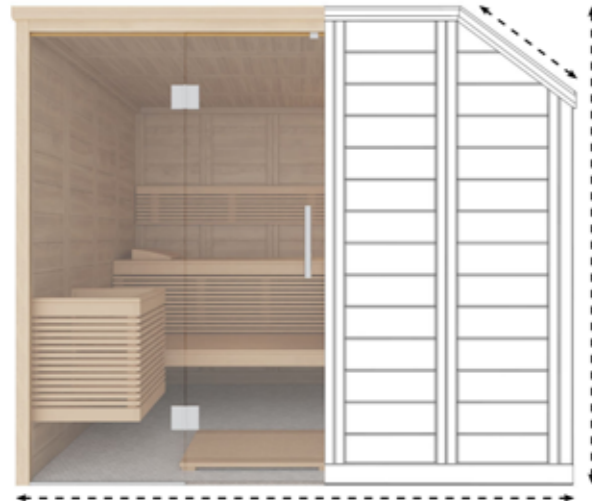

Cabines de sauna pour l'intérieur

Sauna à base d'éléments et sauna en bois massif

Pour accéder
au formulaire
de demande :

Équipement de base :

- Porte entièrement vitrée en verre de sécurité trempé 8 mm avec poignées en tilleul
- Aménagement de banc « Prestige » en tilleul
 - 2 bancs largeur 620 mm
 - En plus, à partir d'une profondeur de cabine de 1 800 mm :
 - Couchette d'angle de 620 mm de large
 - 1 - 2 appuie-têtes
 - Registres d'aération
 - Dossiers
 - Panneau d'habillage intermédiaire
 - Grilles de protection de poêle
 - Grille de plancher
 - Lampe avec panneau de protection, sans ampoule
- Autres options avec supplément de prix à partir de la page 53