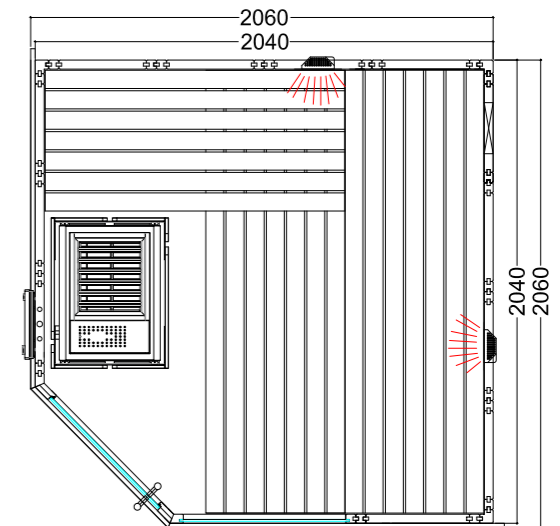

Fiche technique

Équipement :

- Cabine en épicéa massif
- Éléments de toit en bois massif avec couronne
- Équipement intérieur « Prestige » en tilleul
 - 3 bancs 620 mm
 - Tête réglable
 - 2 appuie-têtes
 - Registres d'aération
 - Dossiers
 - Panneau d'habillage intermédiaire
 - Grille de protection de poêle (L 530 x P 455 x H 750 mm)
 - Grille de plancher
 - Lampe avec panneau de protection, sans ampoule
- En option :
 - Set de LED pour lumière colorée dans votre cabine (Réf. LED-AL-C-IR / 1--053--358)

Détails du produit :

- Dimensions 2060 x 2060 mm
- Porte en verre de sécurité trempé (680 x 1915 x 8 mm) ouverture à gauche ou à droite
- Élément en verre de sécurité trempé clair (755 x 1945 x 8 mm)
- 2 émetteurs à spectre complet à lumière rouge infrarouge, 350 W chacun (avec dossier en bois)
- Commande pour émetteur infrarouge (1 circuit)
- Câble silicone 5 x 2,5 mm², 3 ml, pour poêle de sauna
- Câble silicone 3 x 1,5 mm², 3 ml, pour lampe de sauna
- Matériel et instructions de montage