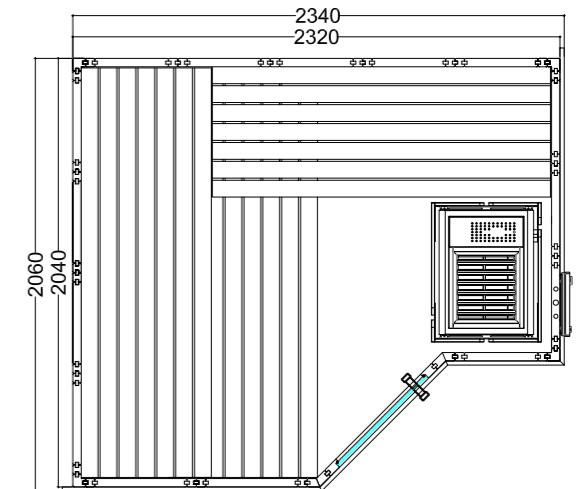

Détails du produit :

- Dimensions 2060 x 2060 mm
- Porte en verre de sécurité trempé (680 x 1915 x 8 mm) ouverture à gauche ou à droite
- Élément en verre de sécurité trempé clair (755 x 1945 x 8 mm)
- 2 émetteurs à spectre complet à lumière rouge infrarouge, 350 W chacun (avec dossier en bois)
- Commande pour émetteur infrarouge (1 circuit)
- Câble silicone 5 x 2,5 mm², 3 ml, pour poêle de sauna
- Câble silicone 3 x 1,5 mm², 3 ml, pour lampe de sauna
- Matériel et instructions de montage

Détails du produit :

- Dimensions 2340 x 2060 mm
- Porte en verre de sécurité trempé (590 x 1915 x 8 mm) ouverture à gauche ou à droite
- Éléments en verre de sécurité trempé clairs (464 x 1945 x 8 mm / 481 x 1945 x 8 mm)
- 2 émetteurs à spectre complet à lumière rouge infrarouge, 350 W chacun (avec dossier en bois)
- Commande pour émetteur infrarouge (1 circuit)
- Câble silicone 5 x 2,5 mm², 3 ml, pour poêle de sauna
- Câble silicone 3 x 1,5 mm², 3 ml, pour lampe de sauna
- Matériel et instructions de montage

Fiche technique

Équipement :

- Cabine en épicéa massif
- Élément de toit en bois massif avec couronne
- Équipement intérieur « Prestige » en tilleul
 - 3 bancs (2 x 620 mm et 1 x 530 mm)
 - 2 appuie-têtes
 - Registres d'aération
 - Dossiers
 - Panneau d'habillage intermédiaire
 - Grille de protection de poêle (L 550 x P 520 x H 750 mm)
 - Grille de plancher
 - Lampe avec panneau de protection, sans ampoule
- En option :
 - Set de LED pour lumière colorée dans votre cabine (Réf. LED-PO-L / 1-053-364)

Détails du produit :

- Dimensions 2340 x 2060 mm
- Porte en verre de sécurité trempé (590 x 1915 x 8 mm) ouverture à gauche ou à droite
- Câble silicone 5 x 2,5 mm², 3 ml, pour poêle de sauna
- Câble silicone 3 x 1,5 mm², 3 ml, pour lampe de sauna
- Matériel et instructions de montage