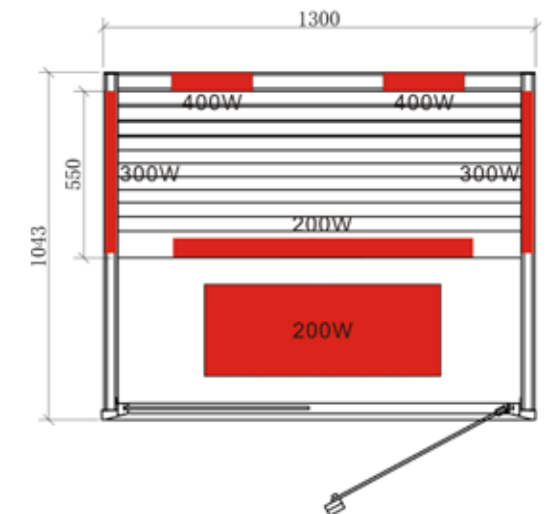

Onni Small

46 mm

230 V CA

592 x 1866 x 6 mm

Fiche technique

Équipement :

- Cabine en éléments préfabriqués en abachi
- Dimensions : 1300 x 1043 x 2000 mm
- 2 émetteurs à spectre complet à lumière rouge infrarouge de 400 W variable (dos)
- 2 panneaux chauffants de 300 W (latéraux)
- 1 panneau chauffant de 200 W (mollets)
- 1 panneaux chauffants de 200 W (sol)
- Bois de tremble
- Commande numérique intérieure
- Lampe de lecture
- Lumière colorée
- Radio et lecture de fichiers MP3 (USB et Bluetooth)
- Porte à butée droite
- Rayonnement infrarouge avec vitre:
A 5 %, B 24 %, C 71 %