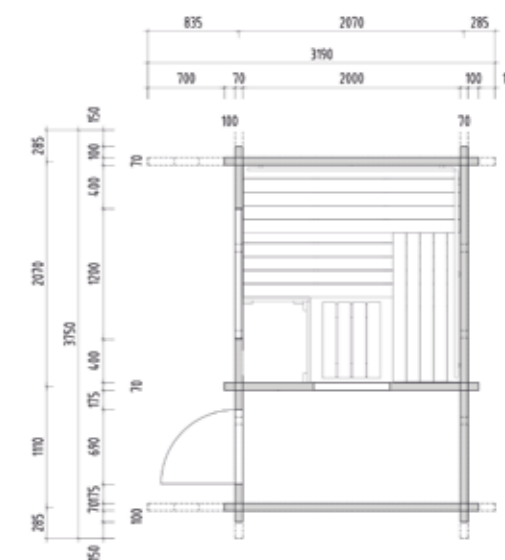

Détails du produit :

- Dimensions 2080 x 1580 mm
- Porte en verre de sécurité trempé (590 x 1915 x 8 mm) ouverture à gauche ou à droite
- Élément en verre de sécurité trempé clair (506 x 1776 x 8 mm)
- Câble silicone 5 x 2,5 mm², 3 ml, pour poêle de sauna
- Câble silicone 3 x 1,5 mm², 3 ml, pour lampe de sauna
- Matériel et instructions de montage

Détails du produit :

- Dimensions 2064 x 2052 mm
- Porte en verre de sécurité trempé (590 x 1915 x 8 mm) ouverture à gauche ou à droite
- Câble silicone 5 x 2,5 mm², 3 ml, pour poêle de sauna
- Câble silicone 3 x 1,5 mm², 3 ml, pour lampe de sauna
- Matériel et instructions de montage

SAUNA DE JARDIN

Lava

Fiche technique

Équipement :

- Madriers en épicéa massif d'environ 70 mm avec double rainure et languette
- Avec vestibule
- Plancher en lames de 19 mm
- Cadre de base imprégné
- Débord de toit latéral et arrière 250 mm, avant 800 mm
- Fenêtre vitrée isolante, vitrage fixe (1190 x 690 x 70 mm)
- Porte en verre trempé du vestibule au sauna
- Porte extérieure verrouillable en bois avec vitre
- Équipement intérieur « Prestige » en tilleul
 - 3 bancs largeur 620 mm
 - 2 dossiers
 - Panneau d'habillage intermédiaire
 - Grilles de protection de poêle
 - Lampe avec panneau de protection, sans ampoule
- En option :
 - Set de LED pour lumière colorée dans votre cabine (Réf. LED-LAVA / 1-053-377)

Détails du produit :

- Dimensions : Sauna 3450 x 2340 mm
Toit 3790 x 3240 mm
- Porte (680 x 1980 mm) droite avec vitrage isolant
- Câble silicone 5 x 2,5 mm², 3 ml, pour poêle de sauna
- Câble silicone 3 x 1,5 mm², 3 ml, pour lampe de sauna
- Carton bitumé et matériel de fixation
- Matériel et instructions de montage