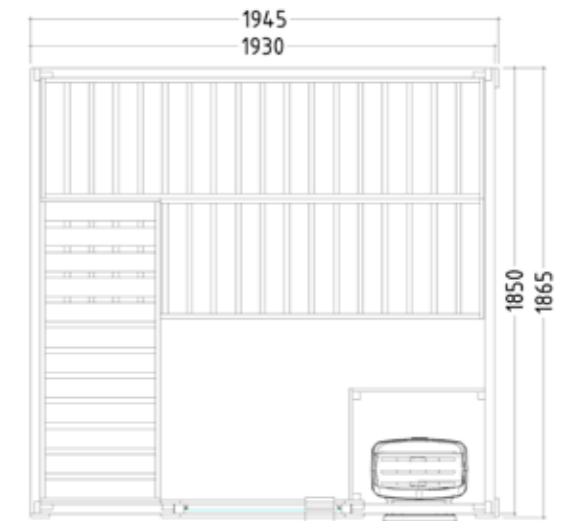

Détails du produit :

- Dimensions 2340 x 2060 mm
- Porte en verre de sécurité trempé (590 x 1915 x 8 mm) ouverture à gauche ou à droite
- Câble silicone 5 x 2,5 mm², 3 ml, pour poêle de sauna
- Câble silicone 3 x 1,5 mm², 3 ml, pour lampe de sauna
- Matériel et instructions de montage

Détails du produit :

- Dimensions 1945 x 1865 mm
- Porte en verre de sécurité trempé (647 x 1695 x 8 mm) ouverture à gauche ou à droite
- Câble silicone 5 x 2,5 mm², 3 ml, pour poêle de sauna
- Câble silicone 3 x 1,5 mm², 3 ml, pour lampe de sauna
- Matériel et instructions de montage