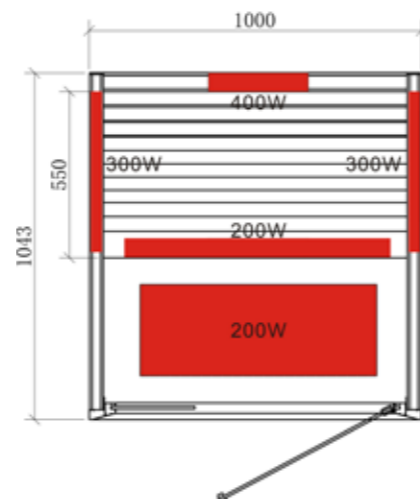

Équipement :

- Cabine en éléments préfabriqués en abachi
- Dimensions : 1000 x 1043 x 2000 mm
- 1 émetteur à spectre complet à lumière rouge infrarouge de 400 W variable (dos)
- 2 panneaux chauffants de 300 W (latéraux)
- 1 panneau chauffant de 200 W (mollets)
- 1 panneaux chauffants de 200 W (sol)
- Bois de tremble
- Commande numérique intérieure
- Lampe de lecture
- Lumière colorée
- Radio et lecture de fichiers MP3 (USB et Bluetooth)
- Porte à butée droite
- Rayonnement infrarouge avec vitre:
  A 5 %, B 24 %, C 71 %

Réf. IR-ONNI-100-104, 1-053-078
Hauteur de la cabine : 2000 mm
Capacité de la personne : 1