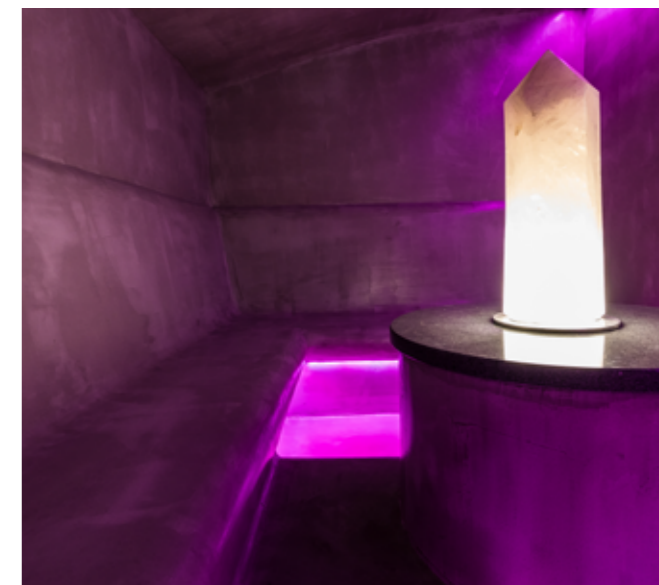

Il existe différents types de sauna :

- Sauna à fumée (ancêtre du sauna moderne)
- Sauna finlandais traditionnel
- Sauna à chauffage électrique
- Sauna au feu de bois
- Biosauna
- Sauna hybride

BAIN DE VAPEUR

Dans un bain de vapeur, il fait chaud et vous allez également transpirer. Une des différences avec le sauna est la température. Dans un bain de vapeur, la température est plus basse (45 - 55 °C), mais l'humidité est plus élevée et atteint presque 100 %. Un bain de vapeur peut avoir un effet positif sur la santé, spécialement en cas de rhumatismes et de rhume.

Il existe également différentes formes de bain de vapeur :

- Bain de vapeur traditionnel
- Bain de vapeur aux herbes / Aromathérapie
- Bain de vapeur saline
- Hammam

INFRAROUGE

Avec un radiateur infrarouge à spectre complet, vous faites entrer le soleil dans votre maison. La température dans une cabine infrarouge se situe entre 30 et 45 °C (selon la norme ÖNORM M6219-4). Ainsi, le corps n'a pas à dépenser d'énergie supplémentaire pour se réchauffer ou se refroidir.