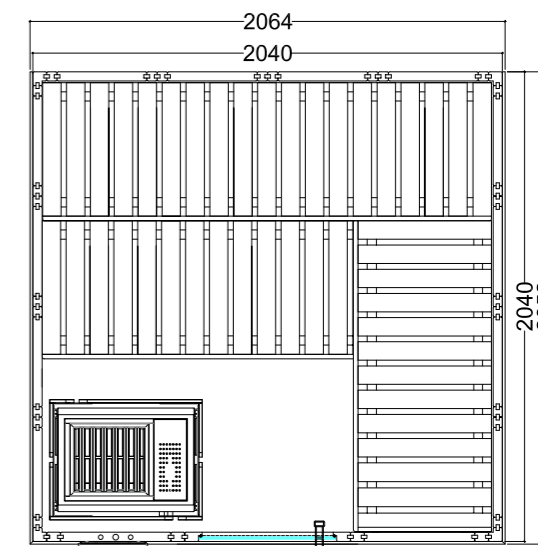

Puissance de chauffage recommandée : 7,5 - 9 kW
Réf. art. WELLFUN-L / 1-030-302
Hauteur de la cabine : 2 040 mm
Montage symétriquement inversé possible
Capacité de la personne : 5