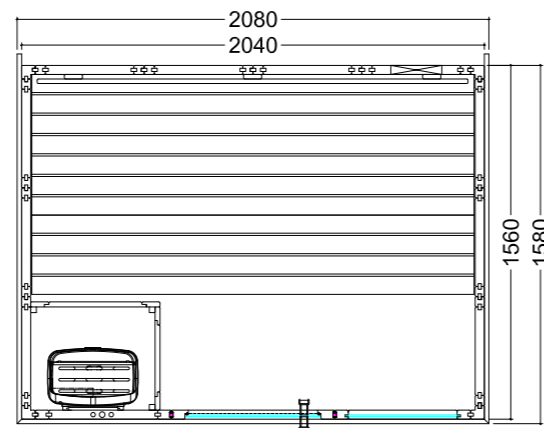

Équipement :

- Cabine en épicéa massif
- Élément de toit en bois massif avec couronne
- Équipement intérieur « Prestige » en tilleul
  - 2 bancs (1 x 620 mm et 1 x 530 mm)
  - 1 appuie-tête
  - Registres d'aération
  - Dossier
  - Panneau d'habillage intermédiaire
  - Grille de protection de poêle (L 550 x P 455 x H 750 mm)
  - Grille de plancher
  - Lampe avec panneau de protection, sans ampoule
- En option :
  - Set de LED pour lumière colorée dans votre cabine (Réf. LED-KO-S / 1-053-368)