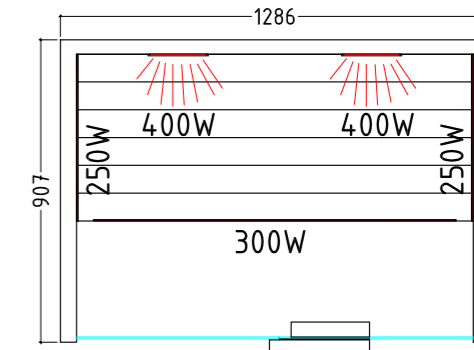

Réf. VENUS-V, 1-045-385
Hauteur de la cabine : 1900 mm
Capacité de la personne : 2