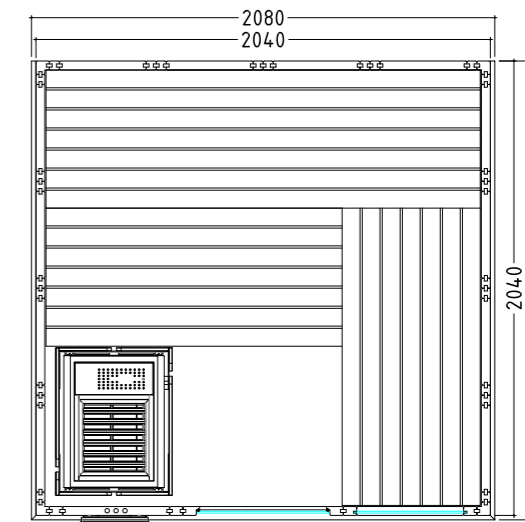

Puissance de chauffage recommandée : 7,5 - 9 kW
Réf. art. KOMFORT-L / 1-030-273
Hauteur de la cabine : 2 040 mm
Montage symétriquement inversé possible
Capacité de la personne : 5