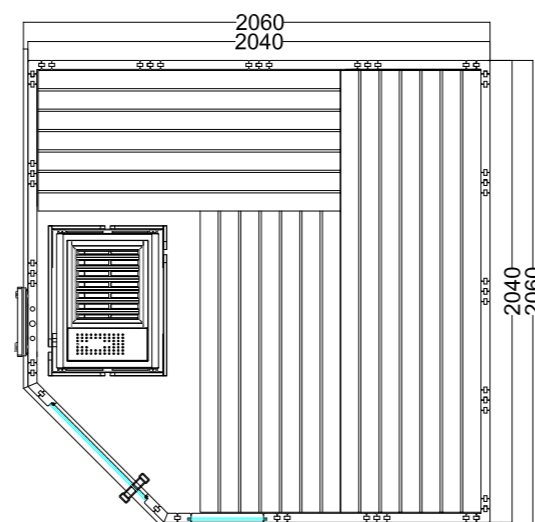

Puissance de chauffage recommandée : 7,5 - 9 kW
Réf. art. KOMFORT-C / 1-030-274
Hauteur de la cabine : 2 040 mm
Montage symétriquement inversé possible
Capacité de la personne : 5