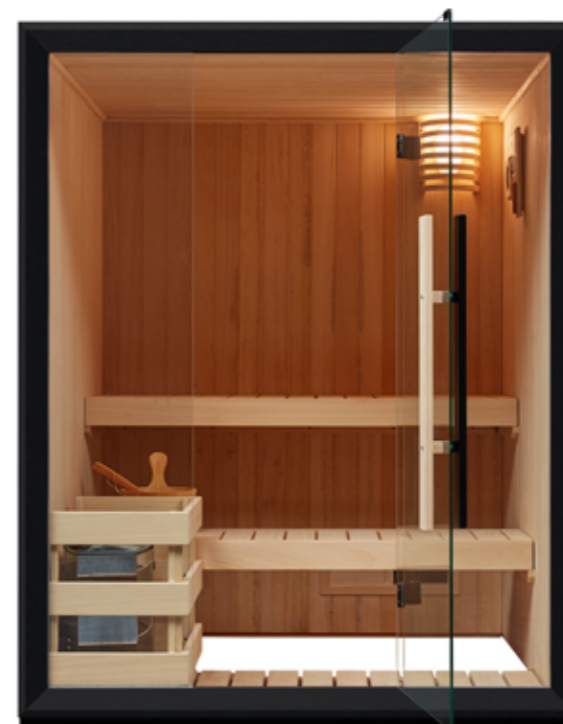

C'est la cabine idéale pour débiter et elle garantit la détente à l'état pur, non seulement par son design séduisant, mais aussi par sa facilité d'utilisation. Profitez de la chaleur bienfaisante de votre bulle personnelle – **Onni Sauna**.

Onni

46 mm

590 x 1915 x 8 mm

Fiche technique

Équipement :

- Cabine en éléments préfabriqués en abachi
- Cadre en aluminium noir (pour le verre)
- Équipement intérieur en abachi
 - 2 bancs (1 x 50 cm et 1x 40 cm)
 - Pannello scorrevole di aerazione
 - Grilles de protection de poêle
 - Grille de plancher
- Lampe avec panneau de protection avec ampoule