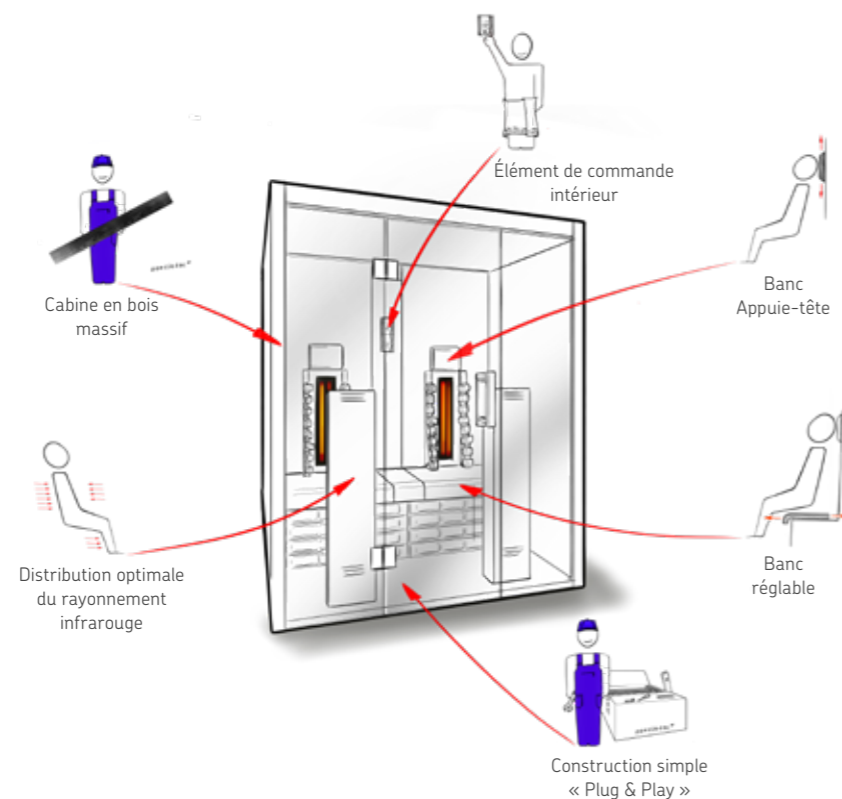

MiniMy

Équipement :

- Dimensions de la cabine de sauna : 1030 x 1250 x 2020 mm (larg. x prof. x haut.)
- Commande infrarouge (PRO D infra) avec 2 circuits de chauffage variables ; le panneau infrarouge est commutable en plus
- Éclairage variable par LED (blanc chaud)
- 1 émetteur à spectre complet ECO de 350 W (dos)
- 1 émetteur à spectre complet ECO de 500 W (de face)
- 1 panneau chauffant infrarouge de 100 W (pour les mollets)
- 1 dispositif d'aération (rond) – disponible en option : Ventilateur
- 1 coupelle en pierre ollaire pour les huiles parfumées
- Rayonnement infrarouge avec vitre : A 24 %, B 55 %, C 21 %
- Élément en verre de sécurité trempé clair
- Porte en verre de sécurité trempé avec poignée en bois (590 x 1915 x 8 mm)
- 1 dossier ergonomique

Détails du produit :

- Capacité : 1 personnes
- Dimensions du sauna : 1030 mm x 1250 mm
- Longueur de la pièce : 1150 mm

Réf. MINIMY-120-B, 1-045-570

Art.-Nr. MINIMY-120-B, 1-045-570
Hauteur de la cabine : 2020 mm
Capacité de la personne : 1