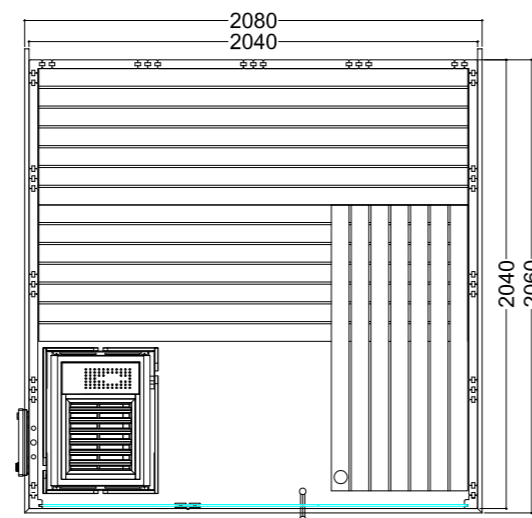

Puissance de chauffage recommandée : 7,5 - 9 kW
Réf. art. ALASKA-V / 1-040-132
Hauteur de la cabine : 2 040 mm
Montage symétriquement inversé possible
Capacité de la personne : 5