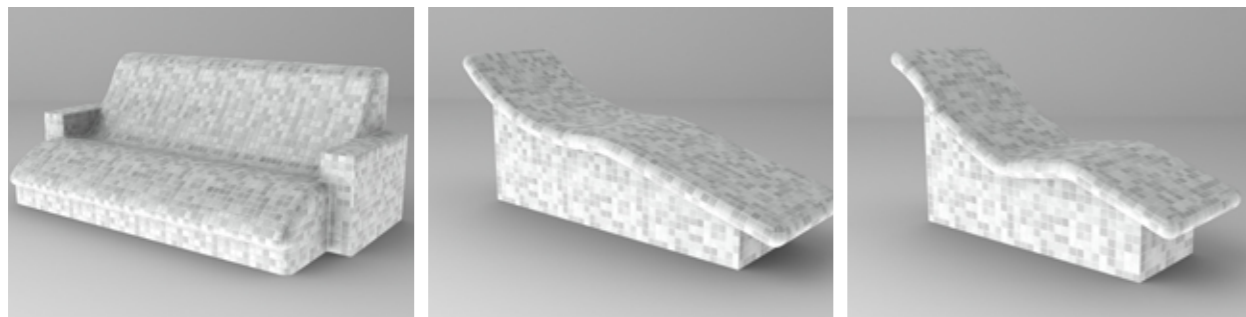

Les modules de banc sentiotec spa ne sont pas seulement confortables, mais aussi élégants.

Quelle que soit la longueur/largeur de votre bain de vapeur, les dimensions peuvent être adaptées à votre situation. Ils peuvent être carrelés facilement selon vos spécifications. Les carreaux ne sont pas compris dans le contenu de livraison - nous vous laissons ici libres d'exprimer votre créativité !

Nous proposons actuellement cinq bancs différents :

- Banc Basic sans dossier
- Banc Basic
- Banc Basic 1
- Banc Basic 2
- Banc DeLuxe

Fabrication spéciale de module spa

Bain de vapeur sur mesure

Modules de relaxation

Les modules de relaxation invitent à la détente. Les composants légers peuvent être placés librement et carrelés individuellement. (Les carreaux et l'apprêt ne sont pas compris dans le contenu de livraison - nous vous laissons ici libres d'exprimer votre créativité !)