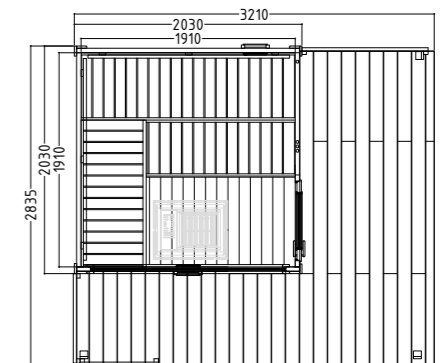

Puissance de chauffage recommandée : 9-10,5 kW
Réf. art. SCALA-M, 1-053-022
Hauteur au faîtage 2700 mm, hauteur intérieure du sauna 1980 - 2240 mm
Possibilité de construction inversée
Capacité de la personne : 5