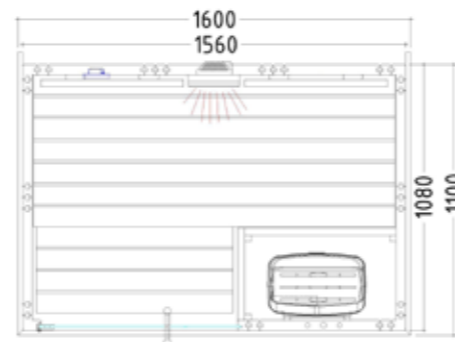

Page 14

Alaska Corner
L 2060 x P 2060 x H 2040 mm

Page 15

Alaska View
L 2060 x P 2060 x H 2040 mm

Page 16

Alaska Mini
L 1600 x P 1100 x H 2040 mm

Page 17

Arktis Infra+
L 2340 x P 2060 x H 2040 mm

Détails du produit :

- Dimensions 2060 x 2060 mm
- Porte en verre de sécurité trempé (680 x 1915 x 8 mm) ouverture à gauche ou à droite
- Élément en verre de sécurité trempé clair (755 x 1945 x 8 mm)
- 2 émetteurs à spectre complet à lumière rouge infrarouge, 350 W chacun (avec dossier en bois)
- Commande pour émetteur infrarouge (1 circuit)
- Câble silicone 5 x 2,5 mm², 3 ml, pour poêle de sauna
- Câble silicone 3 x 1,5 mm², 3 ml, pour lampe de sauna
- Matériel et instructions de montage

Puissance de chauffage recommandée : 7,5 - 9 kW
 Réf. art. ALASKA-C-IR+ / 1-030-267
 Hauteur de la cabine : 2 040 mm
 Montage symétriquement inversé possible
 Capacité de la personne : 5

Alaska Mini Infra+

Détails du produit :

- Dimensions 1600 x 1100 mm
- Porte en verre de sécurité trempé (590 x 1915 x 8 mm)
- Élément en verre de sécurité trempé clair (365 x 1945 x 8 mm)
- 1 émetteur à spectre complet à lumière rouge infrarouge 350 W (avec dossier en bois)
- Commande pour émetteur infrarouge (1 circuit)
- Câble silicone 5 x 2,5 mm², 3 ml, pour poêle de sauna
- Câble silicone 3 x 1,5 mm², 3 ml, pour lampe de sauna
- Matériel et instructions de montage