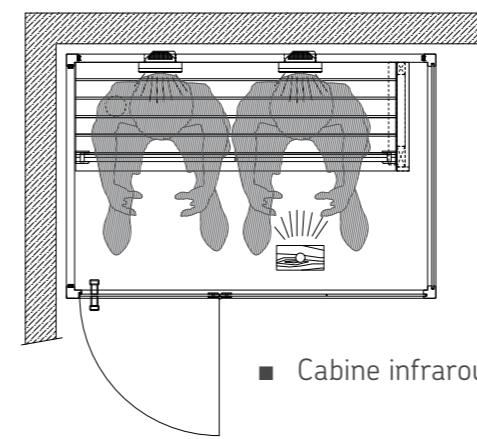

■ Cabine infrarouge Style sur mesure