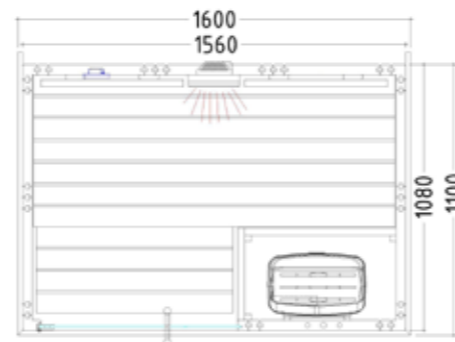

**Style** *Página 48*

**Easy** *Página 48*

**Carat** *Página 48*

**Lindea** *Página 48*

**Style / Easy 70 Outdoor** *Página 49*

**Alpina Outdoor** *Página 49*

**VitaMy** *Página 69*  
An 1640 x Pr 1250 x Al 2020 mm

**MiniMy** *Página 71*  
An 1030 x Pr 1250 x Al 2020 mm

**Venus Vital** *Página 73*  
An 1286 x Pr 907 x Al 1900 mm

**Onni Small & Mini** *A partir de la página 79*

### Datos del producto:

- Medidas 2060 x 2060 mm
- Puertas de vidrio ESG (680 x 1915 x 8 mm) abatibles a derecha o izquierda
- Módulo de vidrio ESG transparente (755 x 1945 x 8 mm)
- 2 radiadores IR de luz roja de espectro completo, 350 W cada uno (incl. respaldo de madera)
- Control para radiadores de infrarrojos (1 circuito)
- 3 metros lineales de cable de silicona de 5 x 2,5 mm<sup>2</sup> para calefactor de sauna
- 3 metros lineales de cable de silicona de 3 x 1,5 mm<sup>2</sup> para luz de sauna
- Material e instrucciones de montaje

### Datos del producto:

- Medidas 1600 x 1100 mm
- Puerta de vidrio ESG (590 x 1915 x 8 mm)
- Módulo de vidrio ESG transparente (365 x 1945 x 8 mm)
- 1 radiador IR de luz roja de espectro completo, 350 W (incl. respaldo de madera)
- Control para radiadores de infrarrojos (1 circuito)
- 3 metros lineales de cable de silicona de 5 x 2,5 mm<sup>2</sup> para calefactor de sauna
- 3 metros lineales de cable de silicona de 3 x 1,5 mm<sup>2</sup> para luz de sauna
- Material e instrucciones de montaje