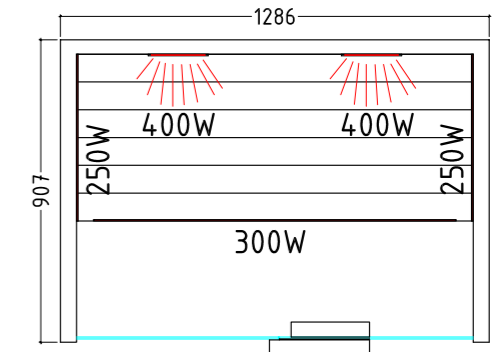

Datos del producto:

- Puerta de vidrio ESG (572 x 1725 x 6 mm)
- 2 radiadores IR de luz roja de espectro completo 400 W (espalda)
- 2 placas calefactoras de 250 W (laterales)
- 1 placa calefactora de 300 W (pantorrillas)
- 2 placas calefactoras de 100 W (suelo)
- Control digital en el interior
- Luz de color (7 colores, 2 programas)
- Ventilador
- Puerta abatible a la derecha
- Radiación infrarroja con vidrio: A 9 %, B 24 %, C 67 %