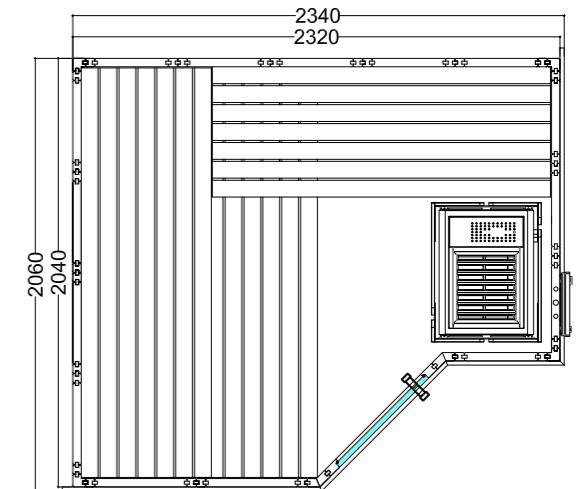

### Datos del producto:

- Medidas 2060 x 2060 mm
- Puertas de vidrio ESG (680 x 1915 x 8 mm) abatibles a derecha o izquierda
- Módulo de vidrio ESG transparente (755 x 1945 x 8 mm)
- 2 radiadores IR de luz roja de espectro completo, 350 W cada uno (incl. respaldo de madera)
- Control para radiadores de infrarrojos (1 circuito)
- 3 metros lineales de cable de silicona de 5 x 2,5 mm<sup>2</sup> para calefactor de sauna
- 3 metros lineales de cable de silicona de 3 x 1,5 mm<sup>2</sup> para luz de sauna
- Material e instrucciones de montaje

## Polaris Large

-  40 mm
- 
-  590 x 1915 x 8 mm
- 
- 
-  opcional

Hoja de datos

### Datos del producto:

- Medidas 2340 x 2060 mm
- Puertas de vidrio ESG (590 x 1915 x 8 mm) abatibles a derecha o izquierda
- 3 metros lineales de cable de silicona de 5 x 2,5 mm<sup>2</sup> para calefactor de sauna
- 3 metros lineales de cable de silicona de 3 x 1,5 mm<sup>2</sup> para luz de sauna
- Material e instrucciones de montaje