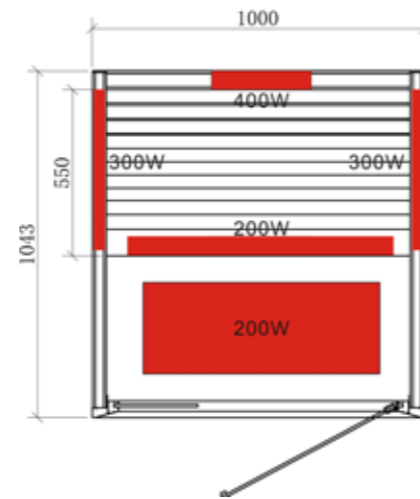

Equipamiento:

- Cabina modular de obeche
- Medidas: 1000 x 1043 x 2000 mm
- 1 radiador IR de luz roja de espectro completo de 400 W regulable (espalda)
- 2 placas calefactoras de 300 W (laterales)
- 1 placa calefactora de 200 W (pantorrillas)
- 1 placa calefactora de 200 W (suelo)
- Tipo de madera álamo temblón
- Control digital en el interior
- Luz de lectura
- Iluminación de color
- Radio y reproducción de MP3 (USB y Bluetooth)
- Puerta abatible a la derecha
- Radiación infrarroja con vidrio: A 5 %, B 24 %, C 71 %

N.º de art. IR-ONNI-100-104, 1-053-078
Altura de la cabina: 2000 mm
Capacidad en personas: 1