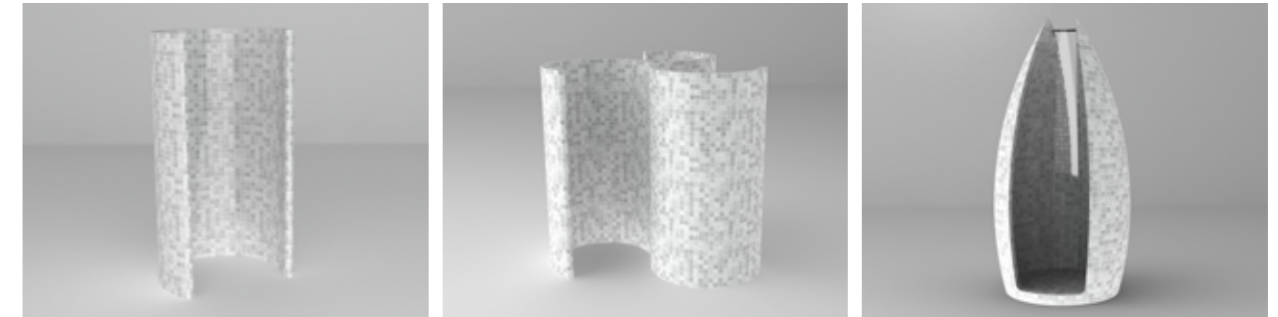

Módulos de spa sentiotec para su zona de Wellness.

Las duchas son un elemento indispensable en toda zona de Wellness. Las duchas modulares de spa sentiotec le permiten planificar e instalar sus duchas de manera sencilla y sin complicaciones. Ya sean duchas helicoidales o redondas, con o sin curvas, nuestros módulos le permiten diseñar su zona de Wellness de manera individual, también en su casa.

Actualmente ofrecemos 3 modelos diferentes:

- Ducha "Redonda": 2100 mm de altura
- Ducha "Caracol": 2100 mm de altura
- Ducha "Tulipa": 2500 mm de altura
- Tamaños especiales disponibles a petición