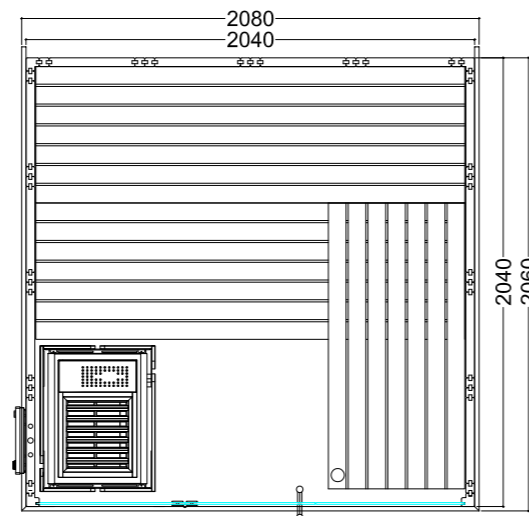

### Datos del producto:

- Medidas 2060 x 2060 mm
- Puertas de vidrio ESG (680 x 1915 x 8 mm) abatibles a derecha o izquierda
- Módulo de vidrio ESG transparente (755 x 1945 x 8 mm)
- 2 radiadores IR de luz roja de espectro completo, 350 W cada uno (incl. respaldo de madera)
- Control para radiadores de infrarrojos (1 circuito)
- 3 metros lineales de cable de silicona de 5 x 2,5 mm<sup>2</sup> para calefactor de sauna
- 3 metros lineales de cable de silicona de 3 x 1,5 mm<sup>2</sup> para luz de sauna
- Material e instrucciones de montaje

### Datos del producto:

- Medidas 2060 x 2060 mm
- Puertas de vidrio ESG (680 x 1915 x 8 mm) abatibles a derecha o izquierda
- Módulo de vidrio ESG transparente (755 x 1945 x 8 mm)
- 3 metros lineales de cable de silicona de 5 x 2,5 mm<sup>2</sup> para calefactor de sauna
- 3 metros lineales de cable de silicona de 3 x 1,5 mm<sup>2</sup> para luz de sauna
- Material e instrucciones de montaje

## Datos del producto:

- Medidas 2080 x 2060 mm
- Puerta de vidrio ESG (590 x 1915 x 8 mm)
- Módulo de vidrio ESG transparente (674 x 1945 x 8 mm)
- 3 metros lineales de cable de silicona de 5 x 2,5 mm<sup>2</sup> para calefactor de sauna
- 3 metros lineales de cable de silicona de 3 x 1,5 mm<sup>2</sup> para luz de sauna
- Material e instrucciones de montaje