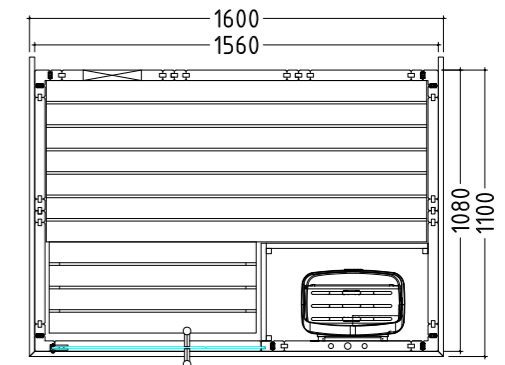

### Datos del producto:

- Medidas 2060 x 2060 mm
- Puertas de vidrio ESG (680 x 1915 x 8 mm) abatibles a derecha o izquierda
- Módulo de vidrio ESG transparente (755 x 1945 x 8 mm)
- 2 radiadores IR de luz roja de espectro completo, 350 W cada uno (incl. respaldo de madera)
- Control para radiadores de infrarrojos (1 circuito)
- 3 metros lineales de cable de silicona de 5 x 2,5 mm<sup>2</sup> para calefactor de sauna
- 3 metros lineales de cable de silicona de 3 x 1,5 mm<sup>2</sup> para luz de sauna
- Material e instrucciones de montaje

### Datos del producto:

- Medidas 2060 x 2060 mm
- Puertas de vidrio ESG (680 x 1915 x 8 mm) abatibles a derecha o izquierda
- Módulo de vidrio ESG transparente (755 x 1945 x 8 mm)
- 3 metros lineales de cable de silicona de 5 x 2,5 mm<sup>2</sup> para calefactor de sauna
- 3 metros lineales de cable de silicona de 3 x 1,5 mm<sup>2</sup> para luz de sauna
- Material e instrucciones de montaje

## Datos del producto:

- Medidas 2080 x 2060 mm
- Puerta de vidrio ESG (590 x 1915 x 8 mm)
- Módulo de vidrio ESG transparente (674 x 1945 x 8 mm)
- 3 metros lineales de cable de silicona de 5 x 2,5 mm<sup>2</sup> para calefactor de sauna
- 3 metros lineales de cable de silicona de 3 x 1,5 mm<sup>2</sup> para luz de sauna
- Material e instrucciones de montaje

## Datos del producto:

- Medidas 1600 x 1100 mm
- Puerta de vidrio ESG (590 x 1915 x 8 mm)
- Módulo de vidrio ESG transparente (224 x 1945 x 8 mm)
- 3 metros lineales de cable de silicona de 5 x 2,5 mm<sup>2</sup> para calefactor de sauna
- 3 metros lineales de cable de silicona de 3 x 1,5 mm<sup>2</sup> para luz de sauna
- Material e instrucciones de montaje