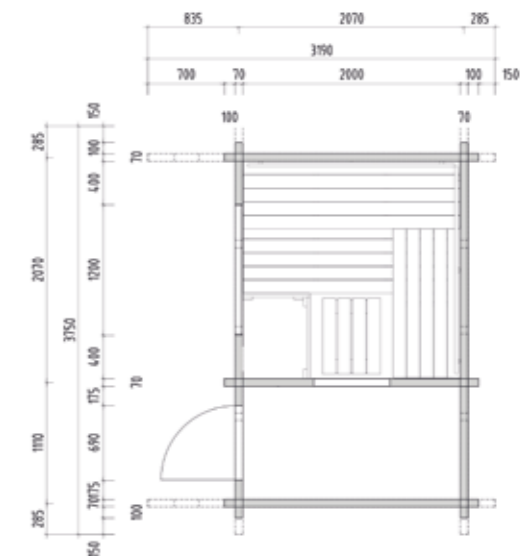

Datos del producto:

- Medidas: Sauna 3450 x 2340 mm
  Techo 3790 x 3240 mm
- Puerta (680 x 1980 mm) a la derecha con vidrio aislante
- 3 metros lineales de cable de silicona de 5 x 2,5 mm² para calefactor de sauna
- 3 metros lineales de cable de silicona de 3 x 1,5 mm² para luz de sauna
- Cartón alquitranado y material de fijación
- Material e instrucciones de montaje