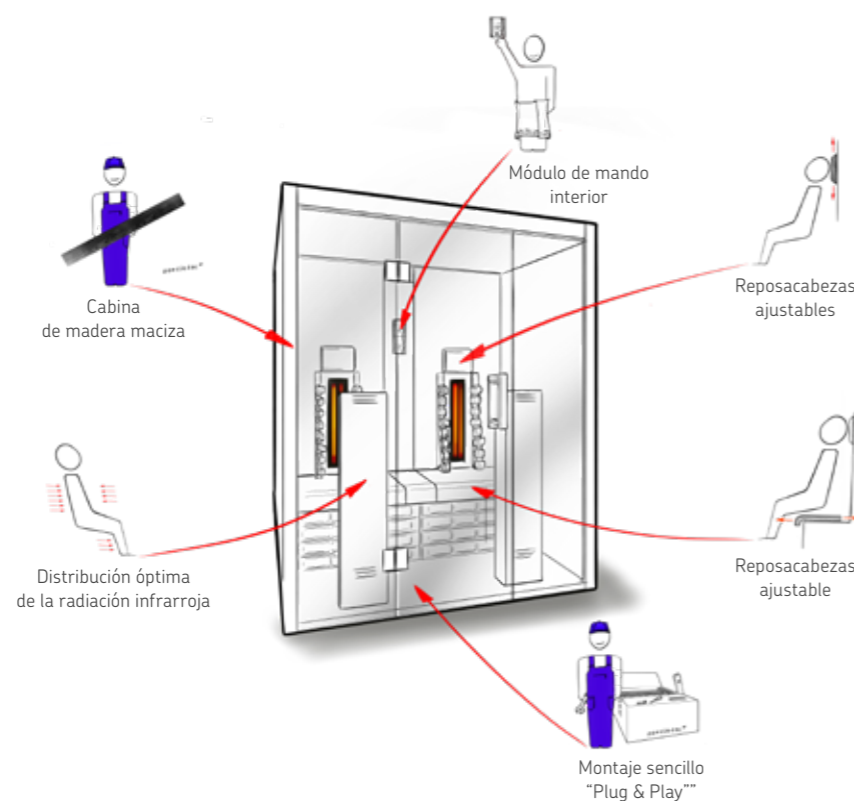

MiniMy

Hoja de datos

Equipamiento:

- Medidas de la cabina de sauna: 1030 x 1250 x 2020 mm (An x Pr x Al)
- Control IR (PRO D infra) con 2 circuitos de calefacción regulables, el panel IR se pueden conmutar adicionalmente
- Iluminación LED regulable (blanco cálido)
- 1 radiador ECO de espectro completo de 350 W (espalda)
- 1 radiador ECO de espectro completo de 500 W (frente)
- 1 placa calefactora por infrarrojos de 100 W (para pantorrillas)
- 1 desaireación (redonda) – opcionalmente disponible: Ventilador
- 1 cuenco de esteatita para aceites aromáticos
- Radiación infrarroja con vidrio: A 24 %, B 55 %, C 21 %
- Módulo de vidrio ESG transparente
- Puerta de vidrio ESG incl. tirador de madera (590 x 1915 x 8 mm)
- 1 respaldo ergonómico

Datos del producto:

- Tamaño de la sauna: 1030 mm x 1250 mm
- Longitud del espacio: 1150 mm

N.º de art. MINIMY-120-B, 1-045-570
Altura de la cabina: 2020 mm
Capacidad en personas: 1