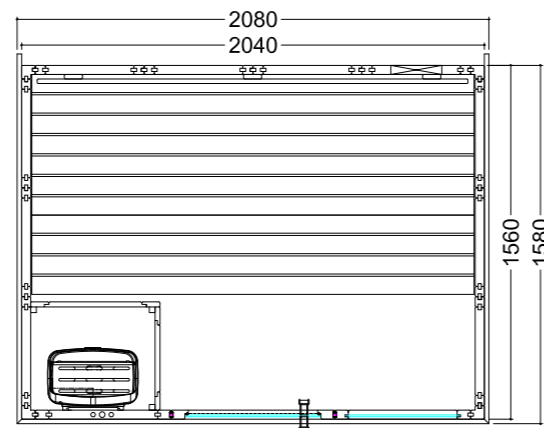

Equipamiento:

- Cabina de abeto macizo
- Módulo de techo macizo con reborde
- Decoración interior "Prestige" de tilo
  - 2 bancos (1 x 620 mm y 1 x 530 mm)
  - 1 reposacabezas
  - Compuerta de ventilación
  - Respaldo
  - Frente de banco intermedio
  - Rejilla protectora de calefactor (An 550 x Pr 455 x Al 750 mm)
  - Rejilla de suelo
  - Lámpara con protector sin bombilla
- Opcional:
  - Juego de LED para luz de color en su cabina (n.º de art. LED-KO-S / 1-053-368)