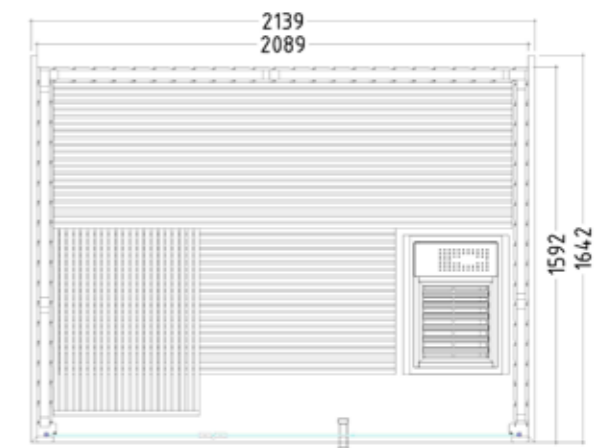

Potencia de calefactor recomendada:
7,5-9 kW
N.º de art. PANORAMA-S / 1-030-309
Altura de la cabina: 2010 mm
Posibilidad de montaje invertido
Capacidad en personas: 4