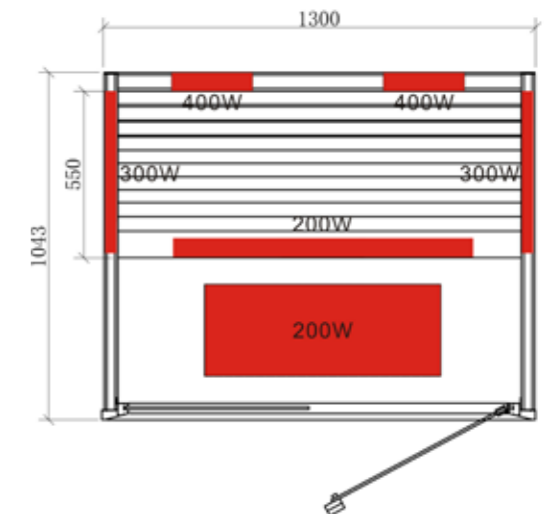

Equipamiento:

- Cabina modular de obeche
- Medidas: 1300 x 1043 x 2000 mm
- 2 radiadores IR de luz roja de espectro completo de 400 W regulables (espalda)
- 2 placas calefactoras de 300 W (laterales)
- 1 placa calefactora de 200 W (pantorrillas)
- 1 placa calefactora de 200 W (suelo)
- Tipo de madera álamo temblón
- Control digital en el interior
- Luz de lectura
- Iluminación de color
- Radio y reproducción de MP3 (USB y Bluetooth)
- Puerta abatible a la derecha
- Radiación infrarroja con vidrio: A 5 %, B 24 %, C 71 %