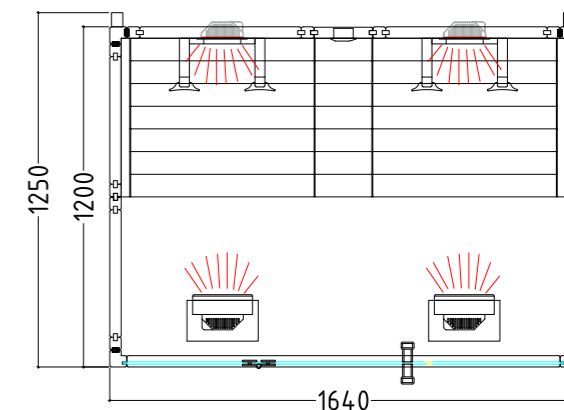

Datos del producto:

- Tamaño de la sauna: 1640 mm x 1250 mm
- Longitud del espacio: 1200 mm

N.º de art. VITAMY-164-B, 1-037-765
Altura de la cabina: 2020 mm
Capacidad en personas: 2