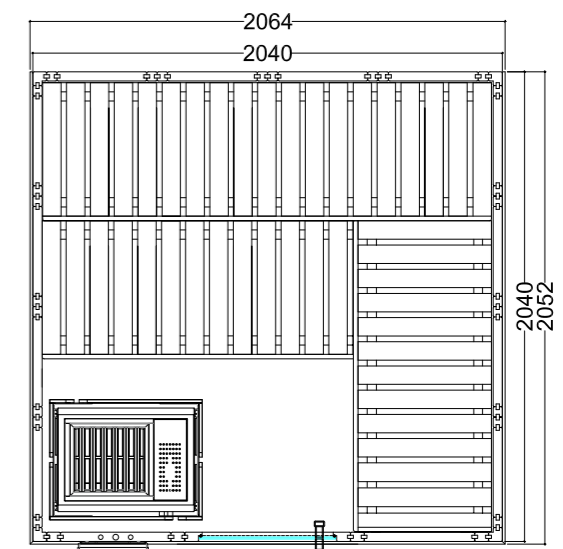

### Datos del producto:

- Medidas 2340 x 2060 mm
- Puertas de vidrio ESG (590 x 1915 x 8 mm) abatibles a derecha o izquierda
- 3 metros lineales de cable de silicona de 5 x 2,5 mm<sup>2</sup> para calefactor de sauna
- 3 metros lineales de cable de silicona de 3 x 1,5 mm<sup>2</sup> para luz de sauna
- Material e instrucciones de montaje

### Datos del producto:

- Medidas 2052 x 2052 mm
- Puertas de vidrio ESG (590 x 1915 x 8 mm) abatibles a derecha o izquierda
- 3 metros lineales de cable de silicona de 5 x 2,5 mm<sup>2</sup> para calefactor de sauna
- 3 metros lineales de cable de silicona de 3 x 1,5 mm<sup>2</sup> para luz de sauna
- Material e instrucciones de montaje

## Wellfun Large

Hoja de datos

### Datos del producto:

- Medidas 2064 x 2052 mm
- Puertas de vidrio ESG (590 x 1915 x 8 mm) abatibles a derecha o izquierda
- 3 metros lineales de cable de silicona de 5 x 2,5 mm<sup>2</sup> para calefactor de sauna
- 3 metros lineales de cable de silicona de 3 x 1,5 mm<sup>2</sup> para luz de sauna
- Material e instrucciones de montaje