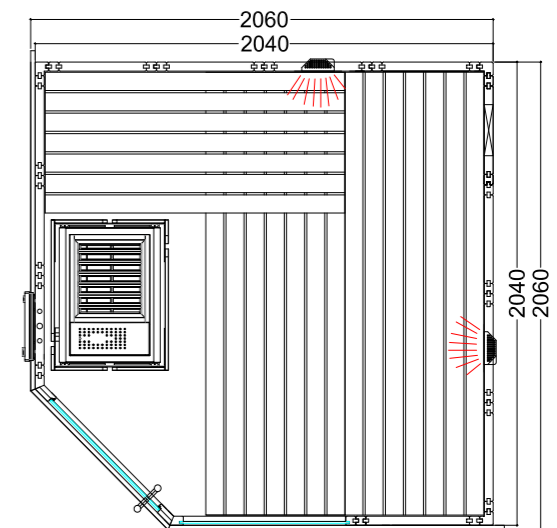

## Alaska Corner Infra+

40 mm

2x 350 W

NOVE-  
DAD

opcional

Hoja de datos

### Datos del producto:

- Medidas 2060 x 2060 mm
- Puertas de vidrio ESG (680 x 1915 x 8 mm) abatibles a derecha o izquierda
- Módulo de vidrio ESG transparente (755 x 1945 x 8 mm)
- 2 radiadores IR de luz roja de espectro completo, 350 W cada uno (incl. respaldo de madera)
- Control para radiadores de infrarrojos (1 circuito)
- 3 metros lineales de cable de silicona de 5 x 2,5 mm<sup>2</sup> para calefactor de sauna
- 3 metros lineales de cable de silicona de 3 x 1,5 mm<sup>2</sup> para luz de sauna
- Material e instrucciones de montaje