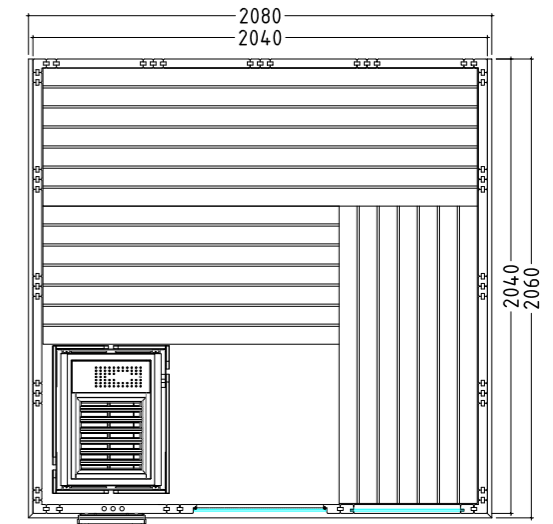

### Datos del producto:

- Medidas 2060 x 2060 mm
- Puertas de vidrio ESG (680 x 1915 x 8 mm) abatibles a derecha o izquierda
- Módulo de vidrio ESG transparente (755 x 1945 x 8 mm)
- 3 metros lineales de cable de silicona de 5 x 2,5 mm<sup>2</sup> para calefactor de sauna
- 3 metros lineales de cable de silicona de 3 x 1,5 mm<sup>2</sup> para luz de sauna
- Material e instrucciones de montaje

## Datos del producto:

- Medidas 2080 x 2060 mm
- Puerta de vidrio ESG (590 x 1915 x 8 mm)
- Módulo de vidrio ESG transparente (674 x 1945 x 8 mm)
- 3 metros lineales de cable de silicona de 5 x 2,5 mm<sup>2</sup> para calefactor de sauna
- 3 metros lineales de cable de silicona de 3 x 1,5 mm<sup>2</sup> para luz de sauna
- Material e instrucciones de montaje

## Datos del producto:

- Medidas 2060 x 2060 mm
- Puertas de vidrio ESG (590 x 1915 x 8 mm) abatibles a derecha o izquierda
- Módulo de vidrio ESG transparente (346 x 1776 x 8 mm)
- 3 metros lineales de cable de silicona de 5 x 2,5 mm<sup>2</sup> para calefactor de sauna
- 3 metros lineales de cable de silicona de 3 x 1,5 mm<sup>2</sup> para luz de sauna
- Material e instrucciones de montaje

## Datos del producto:

- Medidas 2080 x 2060 mm
- Puertas de vidrio ESG (590 x 1915 x 8 mm) abatibles a derecha o izquierda
- Módulo de vidrio ESG transparente (506 x 1776 x 8 mm)
- 3 metros lineales de cable de silicona de 5 x 2,5 mm<sup>2</sup> para calefactor de sauna
- 3 metros lineales de cable de silicona de 3 x 1,5 mm<sup>2</sup> para luz de sauna
- Material e instrucciones de montaje