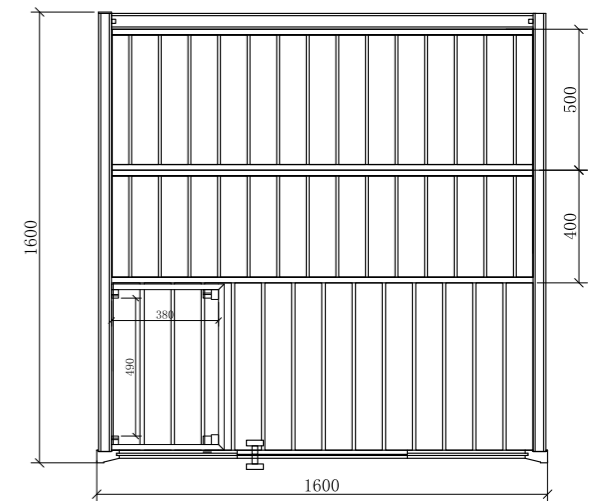

Potencia de calefactor recomendada:
7,5-9 kW
N.º de art. S-ONNI-160-160, 1-053-080
Altura de la cabina: 2000 mm
Capacidad en personas: 4