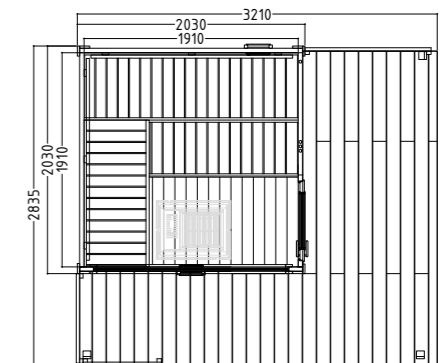

Equipamiento:

- Con terraza
- Tablones de abeto macizo de aprox. 40 mm de espesor con machihembrado doble
- Tablones de suelo de 19 mm
- Marco base impermeabilizado
- Voladizo del techo lateral y trasero 300 mm, delantero 800 mm
- Ventana de vidrio aislante fija (1587 x 506 x 16 mm)
- Puerta de madera con cerradura y cristal exterior
- Decoración interior de tilo
  - 2 bancos de 600 mm de ancho, 1 banco de 500 mm de ancho
  - 2 reposacabezas y 2 respaldos
  - Rejilla de protección del calefactor
  - Lámpara con protector sin bombilla
- Opcional:
  - Juego de LED para luz de color en su cabina (n.º de art. LED-SC-M / 1-053-380)