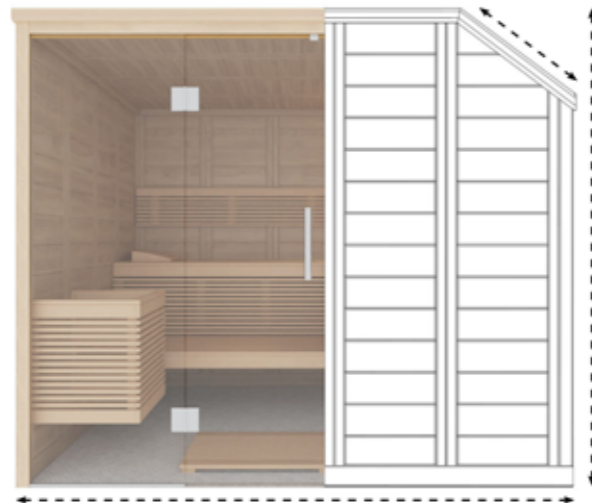

Cabinas de sauna para interiores

Sauna modular y maciza