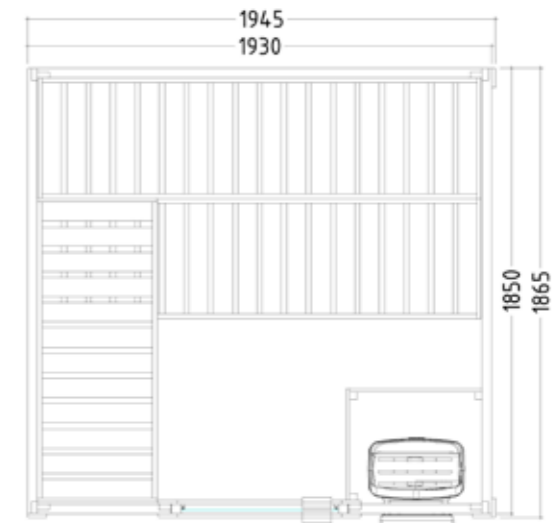

Potencia de calefactor recomendada:
7,5-9 kW
N.º de art. BASIC-L / 1-030-306
Altura de la cabina: 2040 mm
Posibilidad de montaje invertido
Capacidad en personas: 5