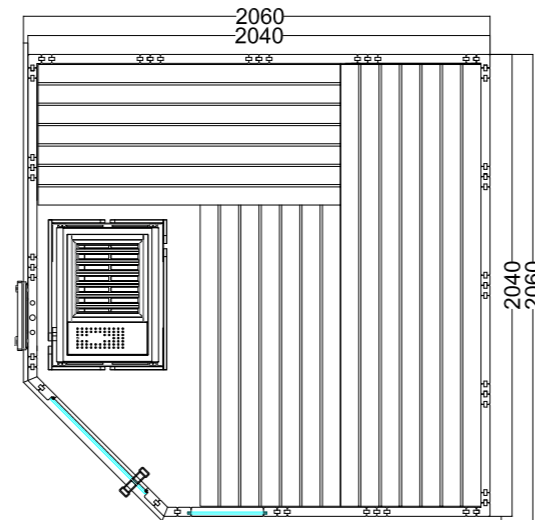

### Datos del producto:

- Medidas 1600 x 1100 mm
- Puerta de vidrio ESG (590 x 1915 x 8 mm)
- Módulo de vidrio ESG transparente (365 x 1945 x 8 mm)
- 1 radiador IR de luz roja de espectro completo, 350 W (incl. respaldo de madera)
- Control para radiadores de infrarrojos (1 circuito)
- 3 metros lineales de cable de silicona de 5 x 2,5 mm<sup>2</sup> para calefactor de sauna
- 3 metros lineales de cable de silicona de 3 x 1,5 mm<sup>2</sup> para luz de sauna
- Material e instrucciones de montaje

### Datos del producto:

- Medidas 2060 x 2060 mm
- Puertas de vidrio ESG (680 x 1915 x 8 mm) abatibles a derecha o izquierda
- Módulo de vidrio ESG transparente (755 x 1945 x 8 mm)
- 3 metros lineales de cable de silicona de 5 x 2,5 mm<sup>2</sup> para calefactor de sauna
- 3 metros lineales de cable de silicona de 3 x 1,5 mm<sup>2</sup> para luz de sauna
- Material e instrucciones de montaje

### Datos del producto:

- Medidas 2340 x 2060 mm
- Puertas de vidrio ESG (590 x 1915 x 8 mm) abatibles a derecha o izquierda
- Módulo de vidrio ESG transparente (346 x 1776 x 8 mm)
- 3 metros lineales de cable de silicona de 5 x 2,5 mm<sup>2</sup> para calefactor de sauna
- 3 metros lineales de cable de silicona de 3 x 1,5 mm<sup>2</sup> para luz de sauna
- Material e instrucciones de montaje

## Datos del producto:

- Medidas 2060 x 2060 mm
- Puertas de vidrio ESG (590 x 1915 x 8 mm) abatibles a derecha o izquierda
- Módulo de vidrio ESG transparente (346 x 1776 x 8 mm)
- 3 metros lineales de cable de silicona de 5 x 2,5 mm<sup>2</sup> para calefactor de sauna
- 3 metros lineales de cable de silicona de 3 x 1,5 mm<sup>2</sup> para luz de sauna
- Material e instrucciones de montaje