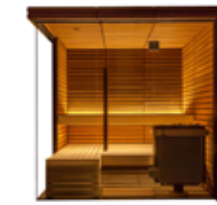

**Style** *Página 48*

**Easy** *Página 48*

**Carat** *Página 48*

**Lindea** *Página 48*

**Style / Easy 70 Outdoor** *Página 49*

**Alpina Outdoor** *Página 49*

**VitaMy** *Página 69*  
An 1640 x Pr 1250 x Al 2020 mm