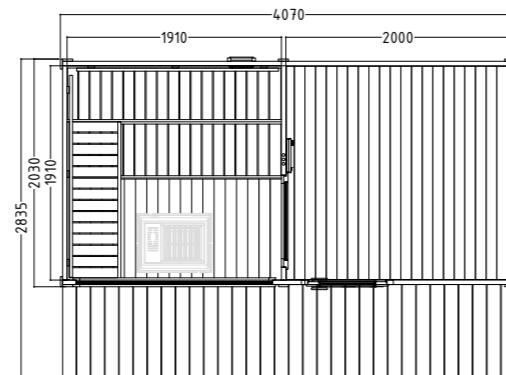

Potencia de calefactor recomendada: 9-10,5 kW
N.º de art. SCALA-L, 1-053-023
Altura de la cumbre 2700 mm, altura interior de la sauna 1980 - 2240 mm
Capacidad en personas: 5

Datos del producto:

- Medidas 4070 x 2835 mm
- Puerta (706 x 1886 x 40 mm) a la derecha con vidrio aislante
- 3 metros lineales de cable de silicona de 5 x 2,5 mm² para calefactor de sauna
- 3 metros lineales de cable de silicona de 3 x 1,5 mm² para luz de sauna
- Cartón alquitranado y material de fijación para techado inicial - techado final in situ
- Material e instrucciones de montaje