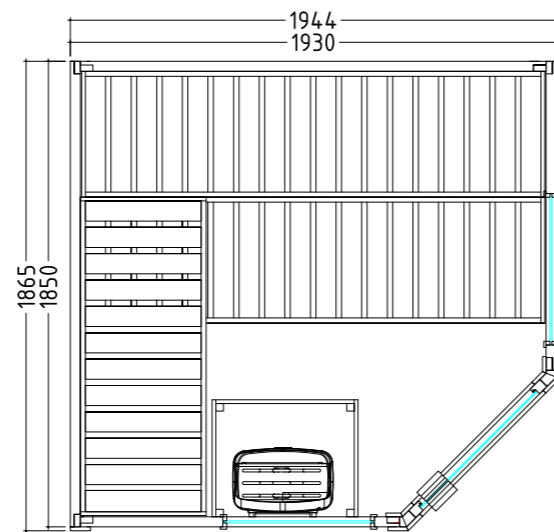

Potencia de calefactor recomendada:
7,5-9 kW
N.º de art. BASIC-C / 1-048-896
Altura de la cabina: 2040 mm
Capacidad en personas: 5