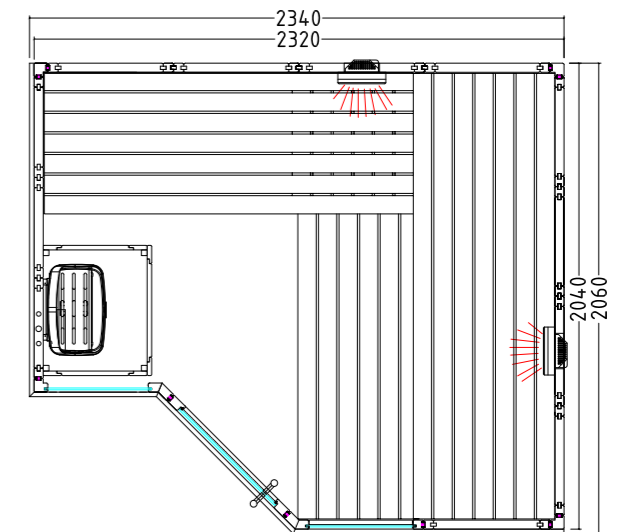

### Datos del producto:

- Medidas 2060 x 2060 mm
- Puertas de vidrio ESG (680 x 1915 x 8 mm) abatibles a derecha o izquierda
- Módulo de vidrio ESG transparente (755 x 1945 x 8 mm)
- 2 radiadores IR de luz roja de espectro completo, 350 W cada uno (incl. respaldo de madera)
- Control para radiadores de infrarrojos (1 circuito)
- 3 metros lineales de cable de silicona de 5 x 2,5 mm<sup>2</sup> para calefactor de sauna
- 3 metros lineales de cable de silicona de 3 x 1,5 mm<sup>2</sup> para luz de sauna
- Material e instrucciones de montaje

## Datos del producto:

- Medidas 1600 x 1100 mm
- Puerta de vidrio ESG (590 x 1915 x 8 mm)
- Módulo de vidrio ESG transparente (224 x 1945 x 8 mm)
- 3 metros lineales de cable de silicona de 5 x 2,5 mm<sup>2</sup> para calefactor de sauna
- 3 metros lineales de cable de silicona de 3 x 1,5 mm<sup>2</sup> para luz de sauna
- Material e instrucciones de montaje

### Datos del producto:

- Medidas 2340 x 2060 mm
- Puertas de vidrio ESG (590 x 1915 x 8 mm) abatibles a derecha o izquierda
- Módulos de vidrio ESG transparentes (464 x 1945 x 8 mm / 481 x 1945 x 8 mm)
- 2 radiadores IR de luz roja de espectro completo, 350 W cada uno (incl. respaldo de madera)
- Control para radiador de infrarrojos (1 circuito)
- 3 metros lineales de cable de silicona de 5 x 2,5 mm<sup>2</sup> para calefactor de sauna
- 3 metros lineales de cable de silicona de 3 x 1,5 mm<sup>2</sup> para luz de sauna
- Material e instrucciones de montaje