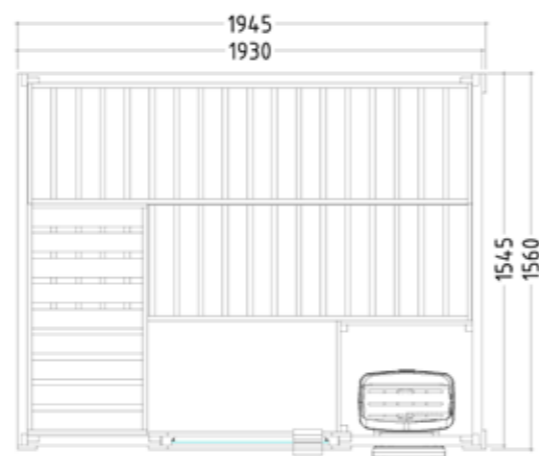

Datos del producto:

- Medidas 1945 x 1560 mm
- Puertas de vidrio ESG (647 x 1695 x 8 mm) abatibles a derecha o izquierda
- 3 metros lineales de cable de silicona de 5 x 2,5 mm² para calefactor de sauna
- 3 metros lineales de cable de silicona de 3 x 1,5 mm² para luz de sauna
- Material e instrucciones de montaje