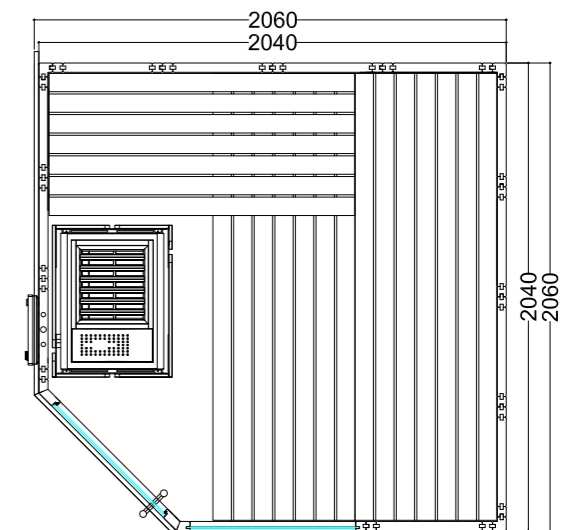

### Datos del producto:

- Medidas 2060 x 2060 mm
- Puertas de vidrio ESG (680 x 1915 x 8 mm) abatibles a derecha o izquierda
- Módulo de vidrio ESG transparente (755 x 1945 x 8 mm)
- 2 radiadores IR de luz roja de espectro completo, 350 W cada uno (incl. respaldo de madera)
- Control para radiadores de infrarrojos (1 circuito)
- 3 metros lineales de cable de silicona de 5 x 2,5 mm<sup>2</sup> para calefactor de sauna
- 3 metros lineales de cable de silicona de 3 x 1,5 mm<sup>2</sup> para luz de sauna
- Material e instrucciones de montaje

### Datos del producto:

- Medidas 1600 x 1100 mm
- Puerta de vidrio ESG (590 x 1915 x 8 mm)
- Módulo de vidrio ESG transparente (365 x 1945 x 8 mm)
- 1 radiador IR de luz roja de espectro completo, 350 W (incl. respaldo de madera)
- Control para radiadores de infrarrojos (1 circuito)
- 3 metros lineales de cable de silicona de 5 x 2,5 mm<sup>2</sup> para calefactor de sauna
- 3 metros lineales de cable de silicona de 3 x 1,5 mm<sup>2</sup> para luz de sauna
- Material e instrucciones de montaje

## Alaska Corner

Hoja de datos

### Datos del producto:

- Medidas 2060 x 2060 mm
- Puertas de vidrio ESG (680 x 1915 x 8 mm) abatibles a derecha o izquierda
- Módulo de vidrio ESG transparente (755 x 1945 x 8 mm)
- 3 metros lineales de cable de silicona de 5 x 2,5 mm<sup>2</sup> para calefactor de sauna
- 3 metros lineales de cable de silicona de 3 x 1,5 mm<sup>2</sup> para luz de sauna
- Material e instrucciones de montaje