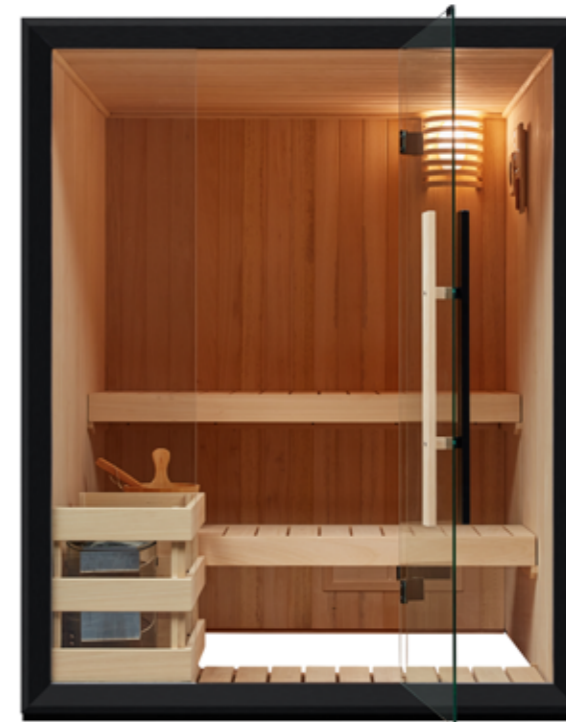

### Equipamiento:

- Cabina modular de obeche
- Marco de aluminio negro (para vidrio)
- Diseño interior de obeche
  - 2 tumbonas de sauna (una de 50 cm y la otra de 40 cm de ancho)
  - Compuerta de ventilación
  - Rejilla protectora de calefactor de obeche
  - Rejilla de suelo de obeche
  - Rejilla de protección de la lámpara (incl. lámpara)