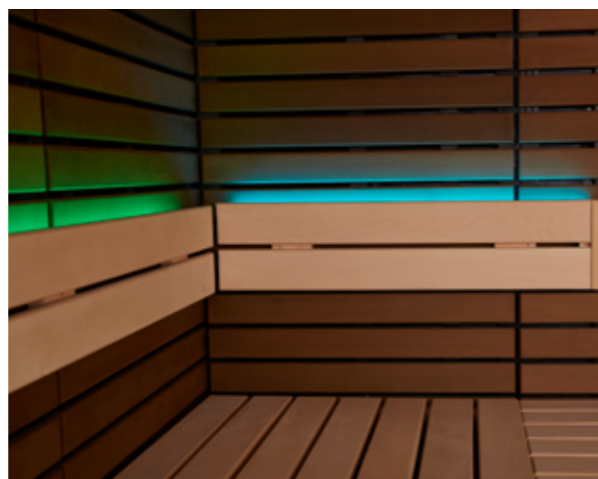

¡Donde hay luz también debe haber sonido!

La buena calidad del sonido en su sauna está garantizada con las soluciones inteligentes de sentiotec. Incluso el manejo de su sauna mediante control de voz ha dejado de ser cosa del futuro y puede hacerse realidad en la sauna de sus sueños.