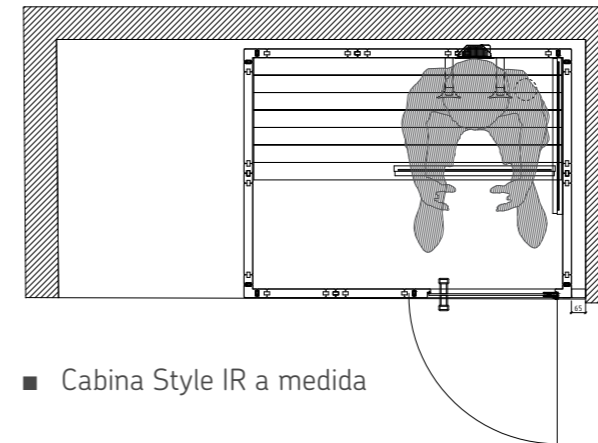

## Respaldo ergonómico infrarrojo

- Disponible en 2 tipos de madera (clara y oscura)

■ Cabina Style IR a medida

■ Cabina Style IR a medida

■ Cabina Carat IR a medida