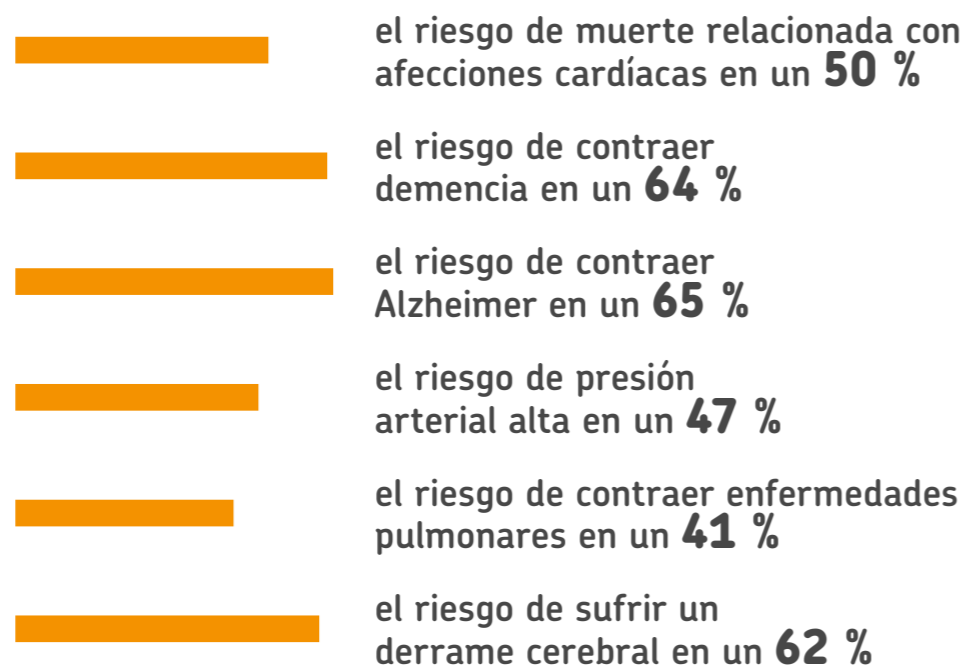

**MiniMy** *Página 71*  
An 1030 x Pr 1250 x Al 2020 mm

**Venus Vital** *Página 73*  
An 1286 x Pr 907 x Al 1900 mm

**Onni Small & Mini** *A partir de la página 79*

## El efecto del calor puede sentirse en el cuerpo: <sup>1</sup>

- baja la tensión arterial
- mantiene la flexibilidad de los vasos sanguíneos
- favorece el funcionamiento de las arterias
- reduce la grasa en la sangre
- reduce las inflamaciones

UNA VISITA A LA SAUNA AUMENTA EL RITMO CARDÍACO Y ES COMPARABLE A PRACTICAR DEPORTE. <sup>1</sup>

Quienes van a la sauna de 4 a 7 veces por semana reducen: <sup>1</sup>

“El uso regular de la sauna se asocia a un menor riesgo de enfermedades cardíacas, muerte cardíaca súbita, hipertensión arterial y pérdida de memoria”.