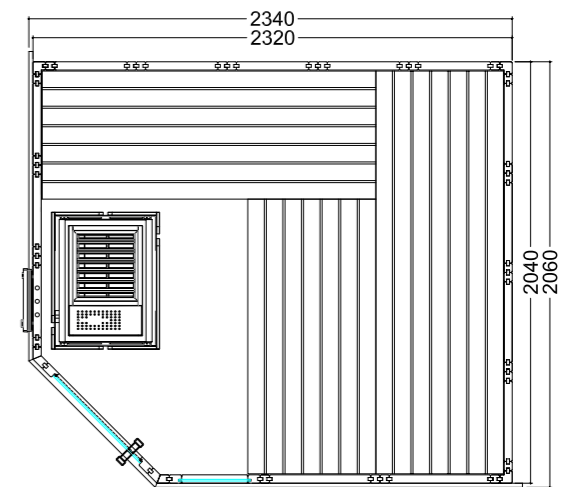

Potencia de calefactor recomendada:
7,5-9 kW
N.º de art. KOMFORT-C-L / 1-030-275
Altura de la cabina: 2040 mm
Posibilidad de montaje invertido
Capacidad en personas: 5