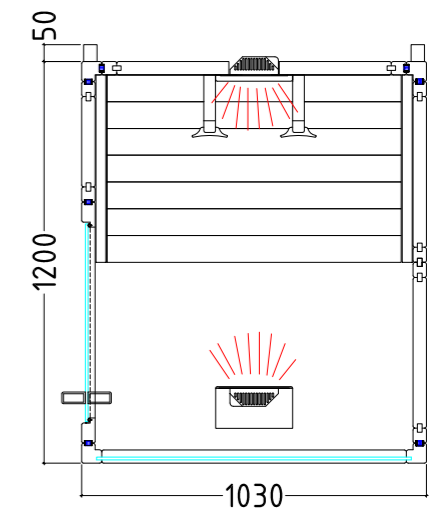

Datos del producto:

- Tamaño de la sauna: 1030 mm x 1250 mm
- Longitud del espacio: 1150 mm

N.º de art. MINIMY-120-B, 1-045-570
Altura de la cabina: 2020 mm
Capacidad en personas: 1