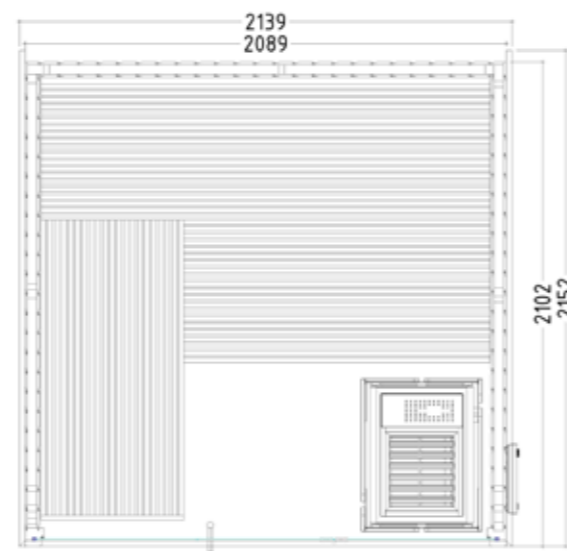

Puissance de chauffage recommandée : 7,5 - 9 kW
Réf. art. PANORAMA-L / 1-038-850
Hauteur de la cabine : 2010 mm
Montage symétriquement inversé possible
Capacité de la personne : 5