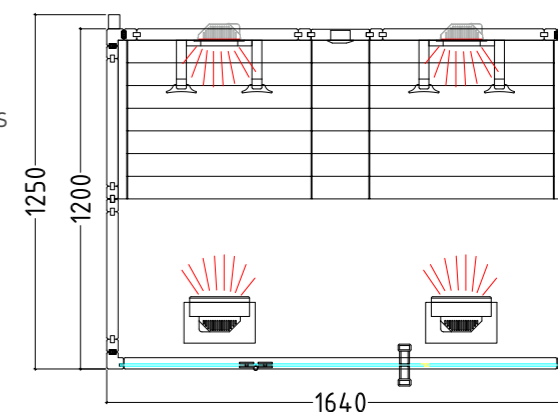

Détails du produit :

- Dimensions du sauna : 1640 mm x 1250 mm
- Longueur de la pièce : 1200 mm

Réf. VITAMY-164-B, 1-037-765
Hauteur de la cabine : 2020 mm
Capacité de la personne : 2