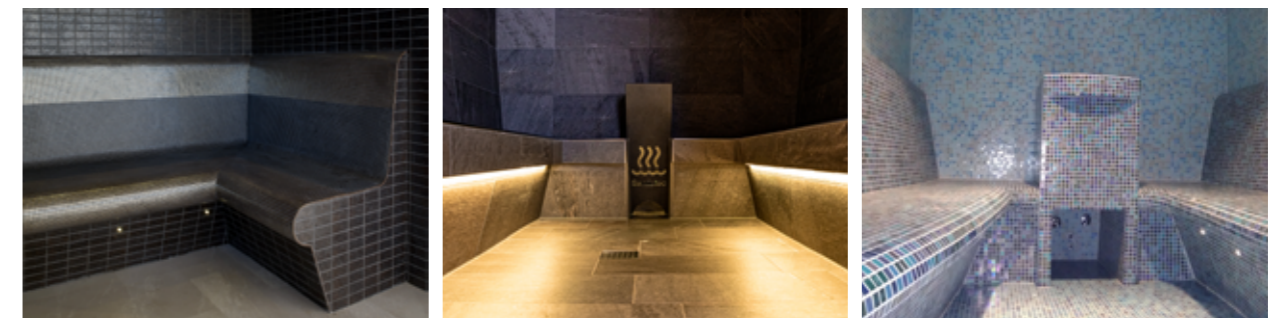

Nous pouvons réaliser les produits suivants sur mesure pour vous :

- Bains de vapeur
- Zones de douches
- Chambres de refroidissement, chambres froides
- Mobilier (couchettes, bancs, cuvettes à eau...)

Nous vous proposons également les accessoires suivants :

- Générateurs de vapeur Harvia HGX et HGP et accessoires
- Portes avec cadre en aluminium
- Ciel étoilé
- Fontaine à vapeur

Les modules spa sentiotec pour votre espace bien-être.

Aucun espace bien-être ne saurait être complet sans douche. Grâce aux modules de douche sentiotec spa, vous pouvez planifier et réaliser facilement et simplement l'installation de vos douches. Qu'il s'agisse de douches rondes ou en spirale, avec ou sans arrondis, nos modules vous permettent de configurer votre espace bien-être de façon vraiment individuelle, même à domicile.

Nous proposons actuellement 3 modèles différents :

- Douche « ronde » - hauteur 2100 mm
- Douche « spirale » - hauteur 2100 mm
- Douche « tulipe » - hauteur 2500 mm
- Dimensions spéciales possibles sur demande