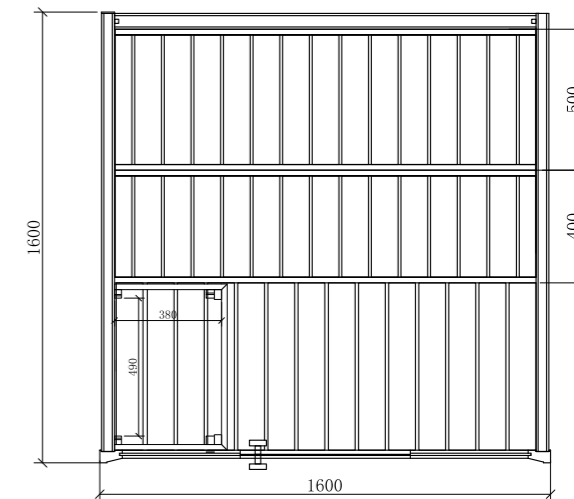

Puissance de chauffage recommandée :
7,5-9 kW
Réf. art. S-ONNI-160-160, 1-053-080
Hauteur de la cabine : 2000 mm
Capacité de la personne : 4