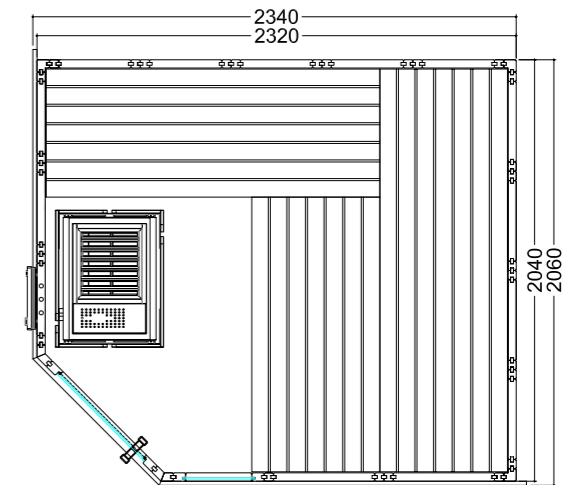

Détails du produit :

- Dimensions 2060 x 2060 mm
- Porte en verre de sécurité trempé (680 x 1915 x 8 mm) ouverture à gauche ou à droite
- Élément en verre de sécurité trempé clair (755 x 1945 x 8 mm)
- 2 émetteurs à spectre complet à lumière rouge infrarouge, 350 W chacun (avec dossier en bois)
- Commande pour émetteur infrarouge (1 circuit)
- Câble silicone 5 x 2,5 mm², 3 ml, pour poêle de sauna
- Câble silicone 3 x 1,5 mm², 3 ml, pour lampe de sauna
- Matériel et instructions de montage

Détails du produit :

- Dimensions 1600 x 1100 mm
- Porte en verre de sécurité trempé (590 x 1915 x 8 mm)
- Élément en verre de sécurité trempé clair (365 x 1945 x 8 mm)
- 1 émetteur à spectre complet à lumière rouge infrarouge 350 W (avec dossier en bois)
- Commande pour émetteur infrarouge (1 circuit)
- Câble silicone 5 x 2,5 mm², 3 ml, pour poêle de sauna
- Câble silicone 3 x 1,5 mm², 3 ml, pour lampe de sauna
- Matériel et instructions de montage

Fiche technique

Équipement :

- Cabine en épicéa massif
- Élément de toit en bois massif avec couronne
- Équipement intérieur « Prestige » en tilleul
 - 3 bancs 620 mm
 - 2 appuie-têtes
 - Registres d'aération
 - Dossiers
 - Panneau d'habillage intermédiaire
 - Grille de protection de poêle (L 550 x P 455 x H 750 mm)
 - Grille de plancher
 - Lampe avec panneau de protection, sans ampoule
- En option :
 - Set de LED pour lumière colorée dans votre cabine (Réf. LED-KO-C-L / 1-053-365)

Détails du produit :

- Dimensions 2340 x 2060 mm
- Porte en verre de sécurité trempé (590 x 1915 x 8 mm) ouverture à gauche ou à droite
- Élément en verre de sécurité trempé clair (346 x 1776 x 8 mm)
- Câble silicone 5 x 2,5 mm², 3 ml, pour poêle de sauna
- Câble silicone 3 x 1,5 mm², 3 ml, pour lampe de sauna
- Matériel et instructions de montage