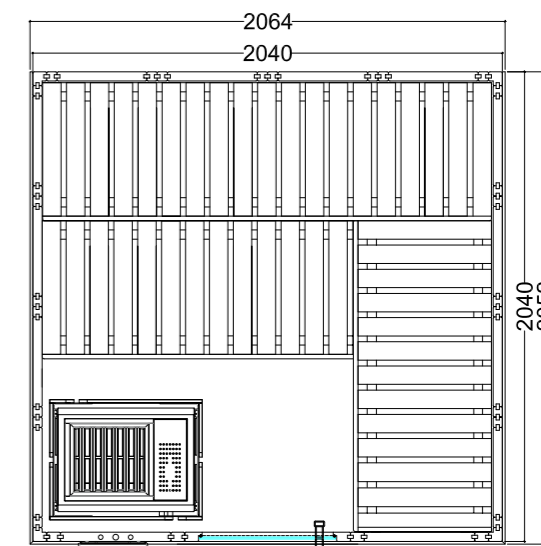

Puissance de chauffage recommandée : 7,5 - 9 kW
Réf. art. WELLFUN-L / 1-030-302
Hauteur de la cabine : 2 040 mm
Montage symétriquement inversé possible
Capacité de la personne : 5