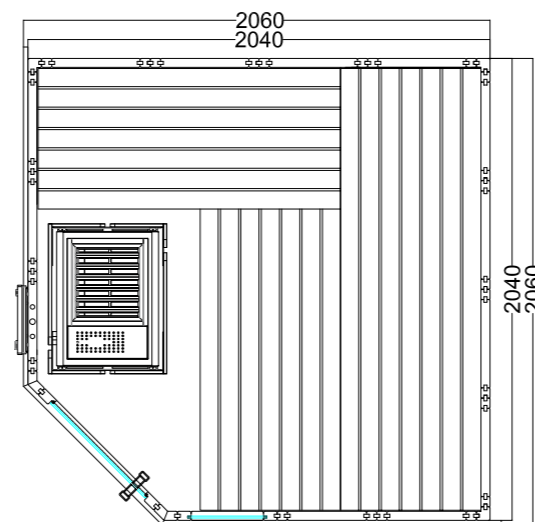

Puissance de chauffage recommandée : 7,5 - 9 kW
Réf. art. KOMFORT-C / 1-030-274
Hauteur de la cabine : 2 040 mm
Montage symétriquement inversé possible
Capacité de la personne : 5