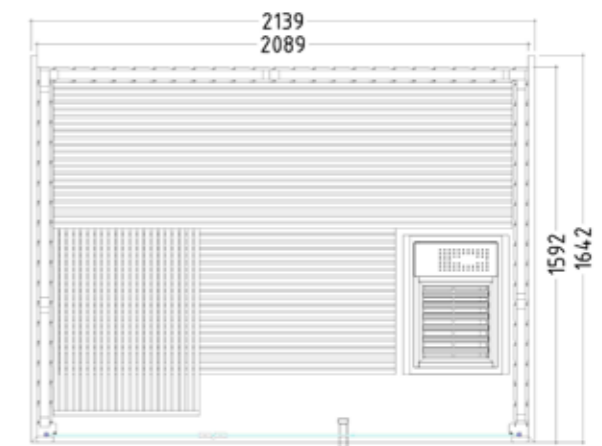

Puissance de chauffage recommandée : 7,5 - 9 kW
Réf. art. PANORAMA-S / 1-030-309
Hauteur de la cabine : 2010 mm
Montage symétriquement inversé possible
Capacité de la personne : 4