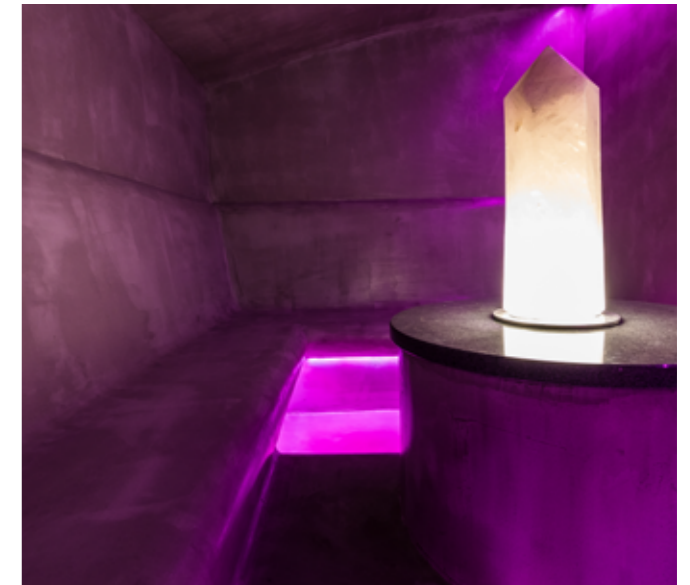

Il existe différents types de sauna :

- Sauna à fumée (ancêtre du sauna moderne)
- Sauna finlandais traditionnel
- Sauna à chauffage électrique
- Sauna au feu de bois
- Biosauna
- Sauna hybride

BAIN DE VAPEUR

Il existe également différentes formes de bain de vapeur :

- Bain de vapeur traditionnel
- Bain de vapeur aux herbes / Aromathérapie
- Bain de vapeur saline
- Hammam

INFRAROUGE

Avec un radiateur infrarouge à spectre complet, vous faites entrer le soleil dans votre maison. La température dans une cabine infrarouge se situe entre 30 et 45 °C (selon la norme ÖNORM M6219-4). Ainsi, le corps n'a pas à dépenser d'énergie supplémentaire pour se réchauffer ou se refroidir.