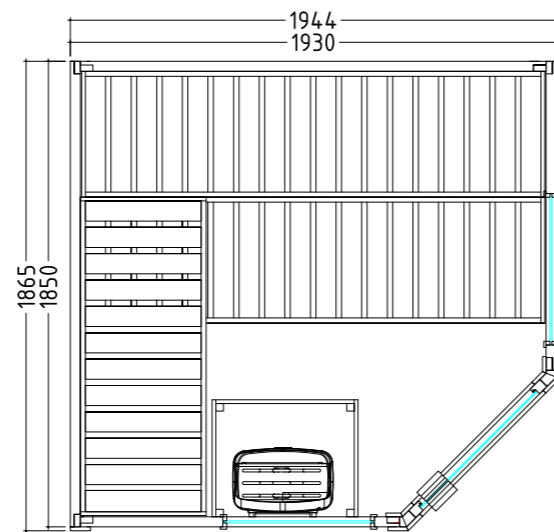

Puissance de chauffage recommandée : 7,5 - 9 kW
Réf. art. BASIC-C / 1-048-896
Hauteur de la cabine : 2040 mm
Capacité de la personne : 5