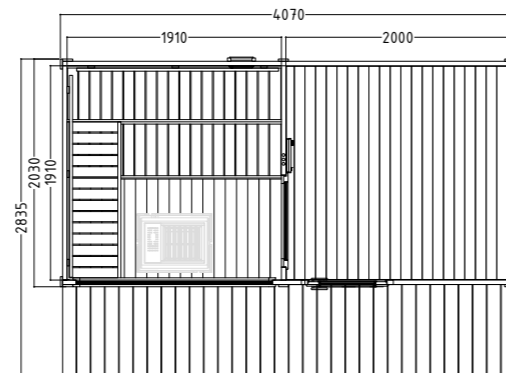

Puissance de chauffage recommandée : 9-10,5 kW
Réf. art. SCALA-L , 1-053-023
Hauteur au faîtage 2700 mm, hauteur intérieure du sauna 1980 - 2240 mm
Capacité de la personne : 5