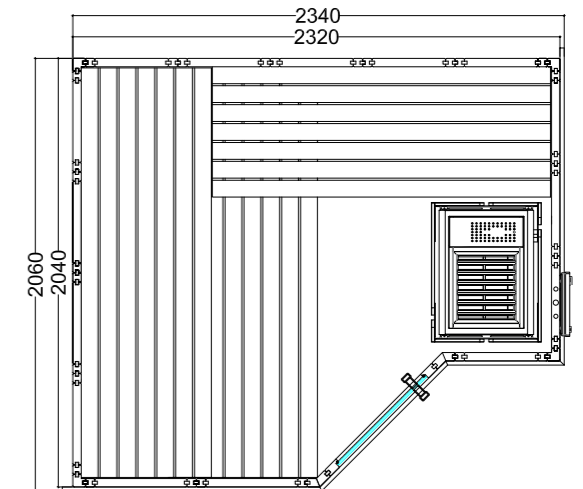

Puissance de chauffage recommandée : 7,5 - 9 kW
Réf. art. POLARIS-L / 1-030-277
Hauteur de la cabine : 2 040 mm
Montage symétriquement inversé possible
Capacité de la personne : 5