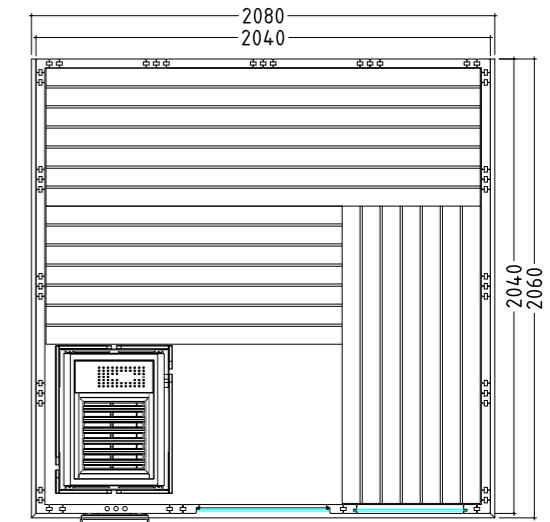

Puissance de chauffage recommandée : 7,5 - 9 kW
Réf. art. KOMFORT-L / 1-030-273
Hauteur de la cabine : 2 040 mm
Montage symétriquement inversé possible
Capacité de la personne : 5