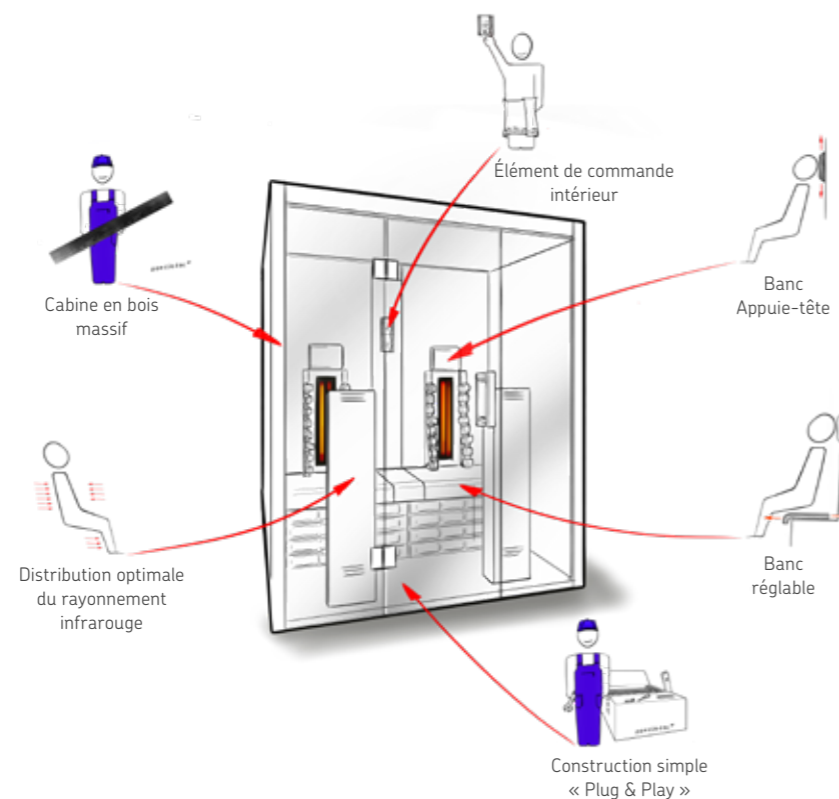

MiniMy

Fiche technique

Équipement :

- Dimensions de la cabine de sauna : 1030 x 1250 x 2020 mm (larg. x prof. x haut.)
- Commande infrarouge (PRO D infra) avec 2 circuits de chauffage variables ; le panneau infrarouge est commutable en plus
- Éclairage variable par LED (blanc chaud)
- 1 émetteur à spectre complet ECO de 350 W (dos)
- 1 émetteur à spectre complet ECO de 500 W (de face)
- 1 panneau chauffant infrarouge de 100 W (pour les mollets)
- 1 dispositif d'aération (rond) – disponible en option : Ventilateur
- 1 coupelle en pierre ollaire pour les huiles parfumées
- Rayonnement infrarouge avec vitre : A 24 %, B 55 %, C 21 %
- Élément en verre de sécurité trempé clair
- Porte en verre de sécurité trempé avec poignée en bois (590 x 1915 x 8 mm)
- 1 dossier ergonomique

Détails du produit :

- Capacité : 1 personnes
- Dimensions du sauna : 1030 mm x 1250 mm
- Longueur de la pièce : 1150 mm

Réf. MINIMY-120-B, 1-045-570

Art.-Nr. MINIMY-120-B, 1-045-570
Hauteur de la cabine : 2020 mm
Capacité de la personne : 1