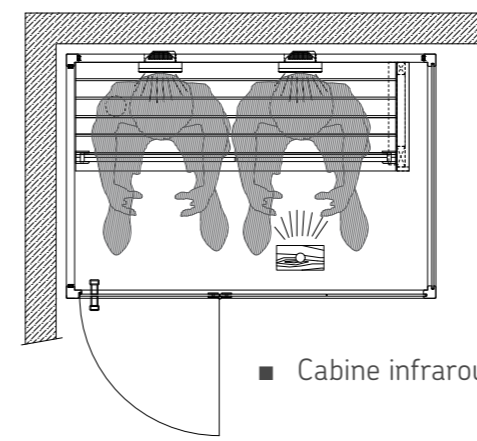

■ Cabine infrarouge Style sur mesure