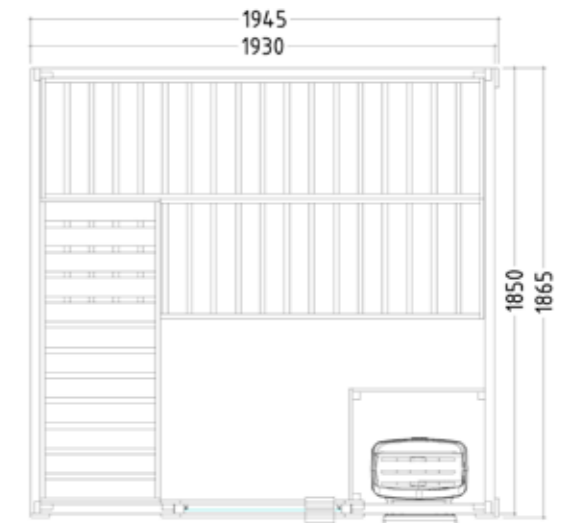

Détails du produit :

- Dimensions 2340 x 2060 mm
- Porte en verre de sécurité trempé (590 x 1915 x 8 mm) ouverture à gauche ou à droite
- Câble silicone 5 x 2,5 mm², 3 ml, pour poêle de sauna
- Câble silicone 3 x 1,5 mm², 3 ml, pour lampe de sauna
- Matériel et instructions de montage

Détails du produit :

- Dimensions 2340 x 2060 mm
- Porte en verre de sécurité trempé (590 x 1915 x 8 mm) ouverture à gauche ou à droite
- Élément en verre de sécurité trempé clair (346 x 1776 x 8 mm)
- Câble silicone 5 x 2,5 mm², 3 ml, pour poêle de sauna
- Câble silicone 3 x 1,5 mm², 3 ml, pour lampe de sauna
- Matériel et instructions de montage

Basic Large

Fiche technique

Équipement :

- Cabine en épicéa massif
- Élément de toit
- Équipement intérieur « Basic » en épicéa
 - 3 bancs largeur 500 mm
 - 1 appuie-tête
 - Registres d'aération
 - Grille de protection de poêle (L 550 x P 450 x H 730 mm)
 - Lampe avec panneau de protection, sans ampoule
- En option :
 - Set de LED pour lumière colorée dans votre cabine (Réf. LED-BA-L / 1-053-373)

Détails du produit :

- Dimensions 1945 x 1865 mm
- Porte en verre de sécurité trempé (647 x 1695 x 8 mm) ouverture à gauche ou à droite
- Câble silicone 5 x 2,5 mm², 3 ml, pour poêle de sauna
- Câble silicone 3 x 1,5 mm², 3 ml, pour lampe de sauna
- Matériel et instructions de montage