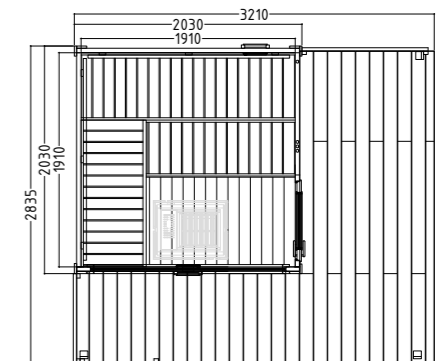

Puissance de chauffage recommandée : 9-10,5 kW
Réf. art. SCALA-M, 1-053-022
Hauteur au faîtage 2700 mm, hauteur intérieure du sauna 1980 - 2240 mm
Possibilité de construction inversée
Capacité de la personne : 5