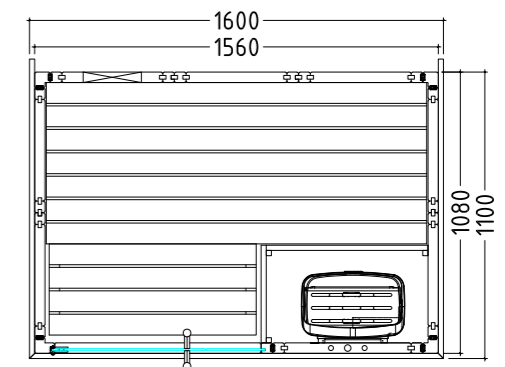

Puissance de chauffage recommandée : 3,6 kW
Réf. art. ALASKA-MN / 1-030-270
Hauteur de la cabine : 2 040 mm
Montage symétriquement inversé possible
Capacité de la personne : 2