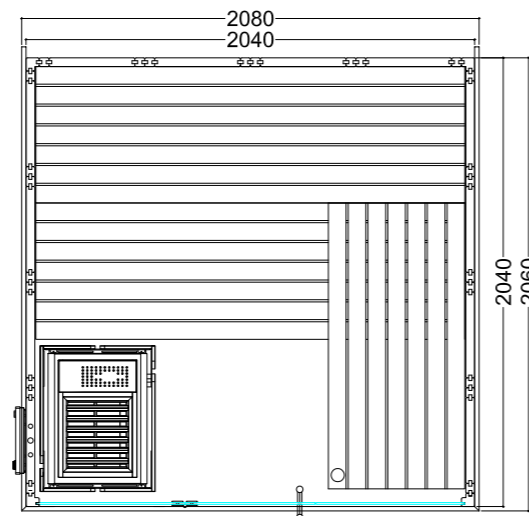

Puissance de chauffage recommandée : 7,5 - 9 kW
Réf. art. ALASKA-V / 1-040-132
Hauteur de la cabine : 2 040 mm
Montage symétriquement inversé possible
Capacité de la personne : 5