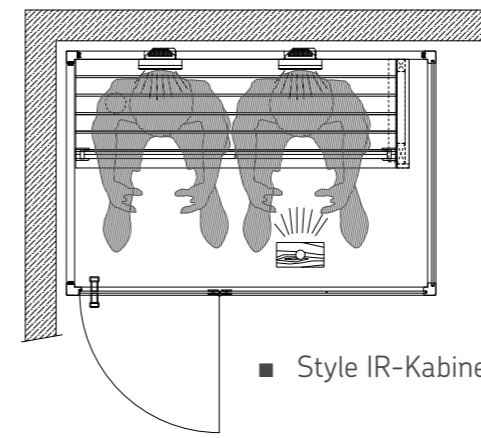

Sonderausstattung Infrarot-Tiefenwärme

■ Infrarot-Vollspektrumstrahler, Steuerung, Rahmen und Einbau

■ Infrarot-Wärmeplatten

ergonomische Infrarot Rückenlehne

■ erhältlich in 2 Holzarten (hell und dunkel)

Dampfbad nach Maß

sentiotec Spa Module für Ihren Wellness Bereich.

Mit den Spa Modulen können Sie sich Ihr Traum-Dampfbad von den Wänden bis hin zur Ausstattung von uns zusammenstellen lassen. Die kompakte Bauweise ermöglicht die Anpassung an kleine Räumlichkeiten und die Module lassen sich einfach und schnell montieren. Auch Duschen und Pools sind für die flexiblen Module aus extrudiertem Polystyrol (XPS) kein Problem.