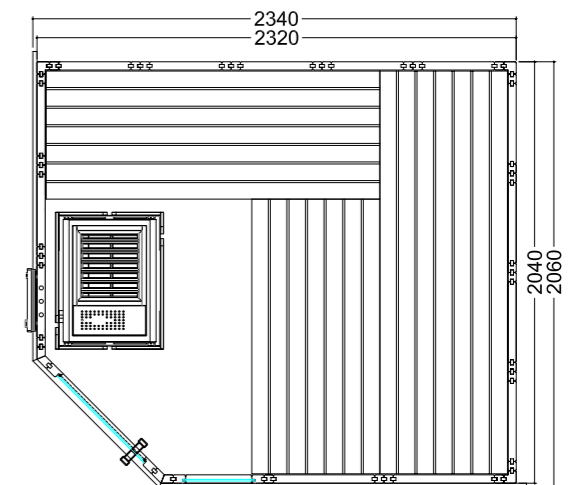

Produktdetails:

- Maße 2340 x 2060 mm
- Türe aus ESG Glas (590 x 1915 x 8 mm) links oder rechts anschlagbar
- 3 lfm Silikonkabel 5 x 2,5 mm² für Saunaofen
- 3 lfm Silikonkabel 3 x 1,5 mm² für Saunalicht
- Montagematerial und -anleitung

Produktdetails:

- Maße 2340 x 2060 mm
- Türe aus ESG Glas (590 x 1915 x 8 mm) links oder rechts anschlagbar
- ESG Glaselement klar (346 x 1776 x 8 mm)
- 3 lfm Silikonkabel 5 x 2,5 mm² für Saunaofen
- 3 lfm Silikonkabel 3 x 1,5 mm² für Saunalicht
- Montagematerial und -anleitung