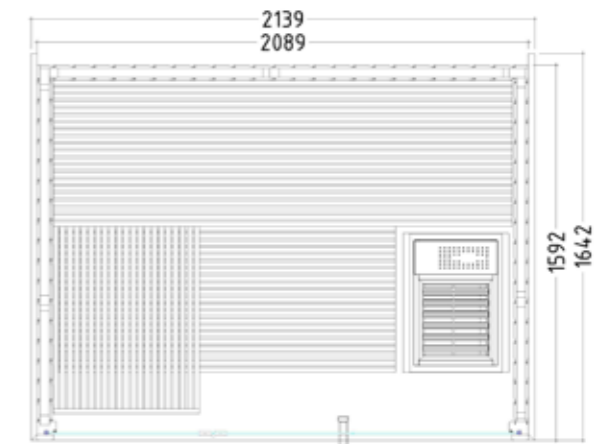

Produktdetails:

- Maße 1600 x 1100 mm
- Türe aus ESG Glas (590 x 1915 x 8 mm)
- ESG Glaselement klar (224 x 1945 x 8 mm)
- 3 lfm Silikonkabel 5 x 2,5 mm² für Saunaofen
- 3 lfm Silikonkabel 3 x 1,5 mm² für Saunalicht
- Montagematerial und -anleitung

Produktdetails:

- Maße 2340 x 2060 mm
- Türe aus ESG Glas (590 x 1915 x 8 mm) links oder rechts anschlagbar
- 3 lfm Silikonkabel 5 x 2,5 mm² für Saunaofen
- 3 lfm Silikonkabel 3 x 1,5 mm² für Saunalicht
- Montagematerial und -anleitung

Empfohlene Ofenheizleistung: 7,5-9 kW
 Art.-Nr. PANORAMA-L / 1-038-850
 Kabinenhöhe: 2010 mm
 Gespiegelter Aufbau möglich
 Personenkapazität: 5

Panorama Small

Datenblatt

Ausstattung:

- Elementkabine aus Fichte
- Dachelement mit Dachkranz
- Inneneinrichtung „Panorama“ aus Linde
 - 3 Bänke 620 mm
 - 2 Kopfstützen
 - Lüftungsschieber
 - Rückenlehnen
 - Banksichtblende
 - Ofenschutzgitter (B 526 x T 455 x H 580mm)
 - Bodenrost
 - Lampe mit Lampenschutz ohne Leuchtmittel
- Optional:
 - LED Set für Farblicht in Ihrer Kabine (Art.-Nr. LED-PA-S / 1-053-376)

Produktdetails:

- Maße 2139 x 1642 mm
- Türe aus ESG Glas (590 x 1915 x 8 mm) links oder rechts anschlagbar
- ESG Glaselemente klar (694 x 1952 x 8 mm)
- 12,5 mm starke Nut und Feder Bretter
- 3 lfm Silikonkabel 5 x 2,5 mm² für Saunaofen
- 3 lfm Silikonkabel 3 x 1,5 mm² für Saunalicht
- Montagematerial und -anleitung