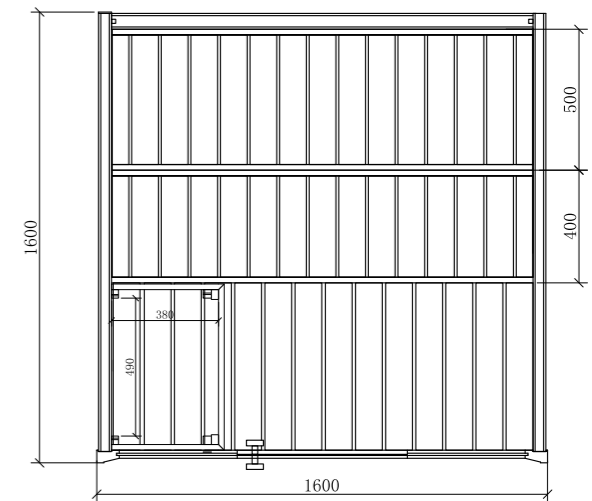

Empfohlene Ofenheizleistung: 7,5-9 kW
Art. – Nr. S-ONNI-160-160, 1-053-080
Kabinehöhe: 2000 mm
Personenkapazität: 4