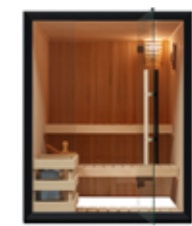

Onni
B 1600 x T 1600 x H 2000 mm

Seite 39