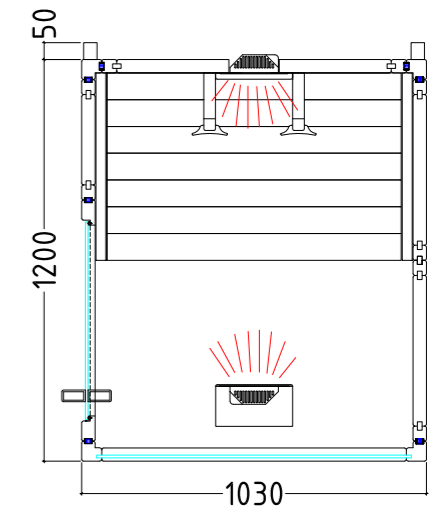

Produktdetails:

- Saunagröße: 1030 mm x 1250 mm
- Raumlänge: 1150 mm

Art.-Nr. MINIMY-120-B, 1-045-570
Kabinenhöhe: 2020 mm
Personenkapazität: 1