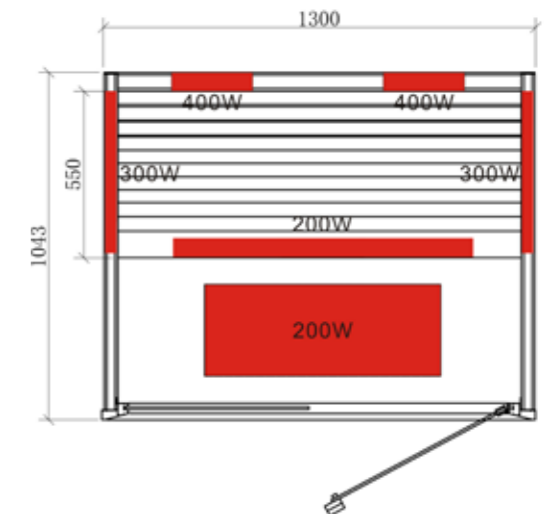

Ausstattung:

- Maße: 1286 x 907 x 1900 mm (BxTxH)
- Innen und außen Hemlock
- Mit dimmbaren Heizelementen
- Sitzbank aus Hemlock

Produktdetails:

- Türe aus ESG Glas (572 x 1725 x 6 mm)
- 2x IR-Rotlicht-Vollspektrumstrahler 400 W (Rücken)
- 2x Wärmeplatten à 250 W (seitlich)
- 1x Wärmeplatte à 300 W (Waden)
- 2x Wärmeplatten à 100 W (Boden)
- Digitale Steuerung innen
- Farblicht (7 Farben, 2 Programme)
- Lüfter
- Türe rechts angeschlagen
- Infrarotstrahlung mit Glas: A 9 %, B 24 %, C 67 %

Onni Small

46 mm 230 V AC 592 x 1866 x 6 mm

Datenblatt

Ausstattung:

- Elementkabine aus Abachi
- Maße: 1300 x 1043 x 2000 mm
- 2x 400W IR-Rotlicht-Vollspektrumstrahler dimmbar (Rücken)
- 2x Wärmeplatten à 300 W (seitlich)
- 1x Wärmeplatte à 200 W (Waden)
- 1x Wärmeplatte à 200 W (Boden)
- Holzart Espe
- Digitale Steuerung innen
- Leselicht
- Farblicht
- Radio sowie MP3 Wiedergabe (USB u. Bluetooth)
- Türe rechts angeschlagen
- Infrarotstrahlung mit Glas: A 5 %, B 24 %, C 71 %