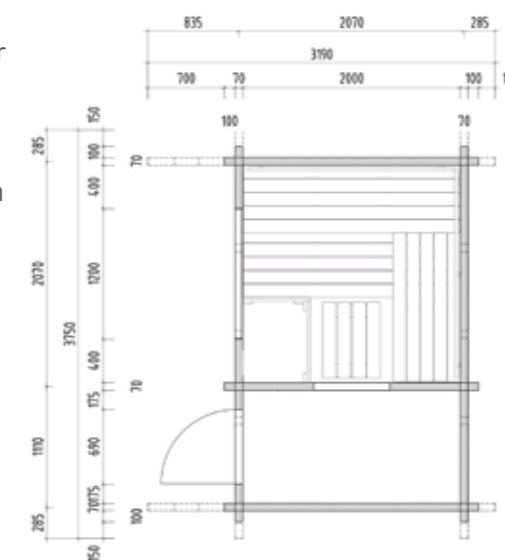

Produktdetails:

- Maße 2340 x 2060 mm
- Türe aus ESG Glas (590 x 1915 x 8 mm) links oder rechts anschlagbar
- 3 lfm Silikonkabel 5 x 2,5 mm² für Saunaofen
- 3 lfm Silikonkabel 3 x 1,5 mm² für Saunalicht
- Montagematerial und -anleitung

Produktdetails:

- Maße 2080 x 2060 mm
- Türe aus ESG Glas (590 x 1915 x 8 mm) links oder rechts anschlagbar
- ESG Glaselement klar (506 x 1776 x 8 mm)
- 3 lfm Silikonkabel 5 x 2,5 mm² für Saunaofen
- 3 lfm Silikonkabel 3 x 1,5 mm² für Saunalicht
- Montagematerial und -anleitung

GARTENSAUNA

Lava

Datenblatt

Ausstattung:

- Blockbohlen aus ca. 70 mm massiver Fichte mit 2-fach Nut-Feder
- Eigener Vorraum
- Fußboden 19 mm Bodendielen
- Grundrahmen imprägniert
- Dachüberstand seitlich und hinten 250 mm, vorne 800 mm
- Isolierglasfenster Fixverglasung (1190 x 690 x 70 mm)
- Türe aus ESG Glas vom Vorraum in die Sauna
- Versperrbare Holztüre mit Glas außen
- Inneneinrichtung „Prestige“ aus Linde
 - 3 Bänke 620 mm breit
 - 2 Rückenlehnen
 - Banksichtblende
 - Ofenschutzgitter
 - Lampe mit Lampenschutz ohne Leuchtmittel
- Optional:
 - LED Set für Farblicht in Ihrer Kabine (Art.-Nr. LED-LAVA / 1-053-377)

Produktdetails:

- Maße: Sauna 3450 x 2340 mm
Dach 3790 x 3240 mm
- Türe (680 x 1980 mm) rechts mit Isolierglas
- 3 lfm Silikonkabel 5 x 2,5 mm² für Saunaofen
- 3 lfm Silikonkabel 3 x 1,5 mm² für Saunalicht
- Dachpappe und Befestigungsmaterial
- Montagematerial- und anleitung