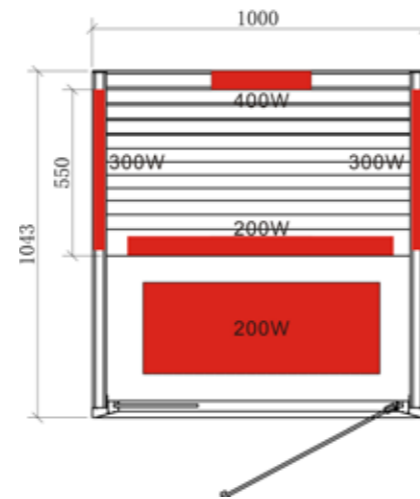

Ausstattung:

- Maße: 1286 x 907 x 1900 mm (BxTxH)
- Innen und außen Hemlock
- Mit dimmbaren Heizelementen
- Sitzbank aus Hemlock

Produktdetails:

- Türe aus ESG Glas (572 x 1725 x 6 mm)
- 2x IR-Rotlicht-Vollspektrumstrahler 400 W (Rücken)
- 2x Wärmeplatten à 250 W (seitlich)
- 1x Wärmeplatte à 300 W (Waden)
- 2x Wärmeplatten à 100 W (Boden)
- Digitale Steuerung innen
- Farblicht (7 Farben, 2 Programme)
- Lüfter
- Türe rechts angeschlagen
- Infrarotstrahlung mit Glas: A 9 %, B 24 %, C 67 %

Art.-Nr. IR-ONNI-130-104, 1-053-079
Kabinenhöhe: 2000 mm
Personenkapazität: 2

Onni Mini

Datenblatt

Ausstattung:

- Elementkabine aus Abachi
- Maße: 1000 x 1043 x 2000 mm
- 1x 400W IR-Rotlicht-Vollspektrumstrahler dimmbar (Rücken)
- 2x Wärmeplatten à 300 W (seitlich)
- 1x Wärmeplatte à 200 W (Waden)
- 1x Wärmeplatte à 200 W (Boden)
- Holzart Espe
- Digitale Steuerung innen
- Leselicht
- Farblicht
- Radio sowie MP3 Wiedergabe (USB u. Bluetooth)
- Türe rechts angeschlagen
- Infrarotstrahlung mit Glas: A 5 %, B 24 %, C 71 %