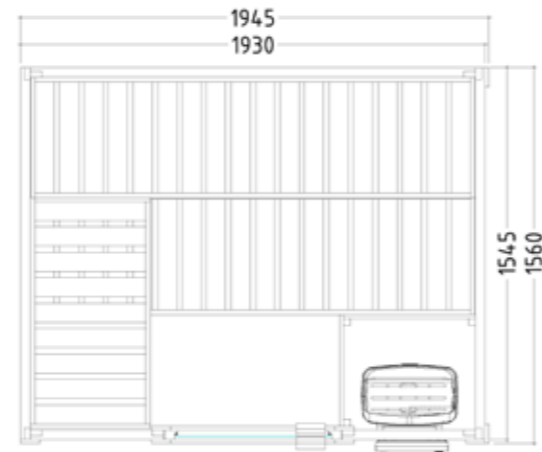

Produktdetails:

- Maße 1945 x 1865 mm
- Türe aus ESG Glas (647 x 1695 x 8 mm) links oder rechts anschlagbar
- 3 lfm Silikonkabel 5 x 2,5 mm² für Saunaofen
- 3 lfm Silikonkabel 3 x 1,5 mm² für Saunalicht
- Montagematerial und -anleitung

Empfohlene Ofenheizleistung: 7,5-9 kW
 Art.-Nr. BASIC-L / 1-030-306
 Kabinenhöhe: 2040 mm
 Gespiegelter Aufbau möglich
 Personenkapazität: 5

Basic Medium

Datenblatt

Ausstattung:

- Kabine aus massiver Fichte
- Dachelement
- Inneneinrichtung „Wellfun“ aus Linde
 - 3 Bänke 500 mm breit
 - 1 Kopfstütze
 - Lüftungsschieber
 - Ofenschutzgitter (B 550 x T 450 x H 730mm)
 - Lampenschutz mit Lampe ohne Leuchtmittel
- Optional:
 - LED Set für Farblicht in Ihrer Kabine (Art.-Nr. LED-BA-M / 1-053-374)

Produktdetails:

- Maße 1945 x 1560 mm
- Türe aus ESG Glas (647 x 1695 x 8 mm) links oder rechts anschlagbar
- 3 lfm Silikonkabel 5 x 2,5 mm² für Saunaofen
- 3 lfm Silikonkabel 3 x 1,5 mm² für Saunalicht
- Montagematerial und -anleitung