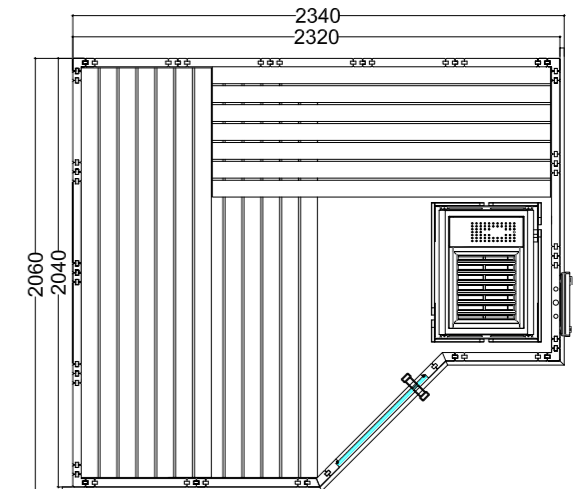

Empfohlene Ofenheizleistung: 7,5-9 kW
Art.-Nr. POLARIS-L / 1-030-277
Kabinenhöhe: 2040 mm
Gespiegelter Aufbau möglich
Personenkapazität: 5