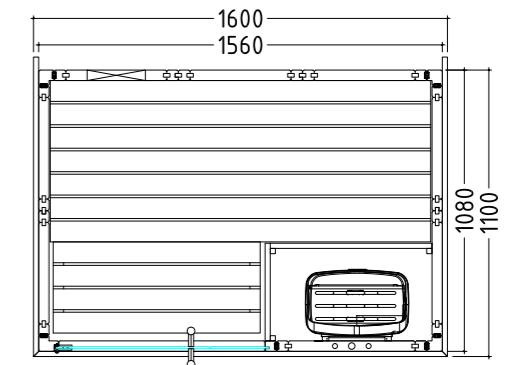

Kuusi
B 4070 x T 2835 x H 2700 mm

Seite 44

Kaski
B 3210 x T 2835 x H 2700 mm

Seite 45

Sonderanfertigung

Style

Seite 48

Easy

Produktdetails:

- Maße 2080 x 2060 mm
- Türe aus ESG Glas (590 x 1915 x 8 mm)
- ESG Glaselement klar (674 x 1945 x 8 mm)
- 3 lfm Silikonkabel 5 x 2,5 mm² für Saunaofen
- 3 lfm Silikonkabel 3 x 1,5 mm² für Saunalicht
- Montagematerial und -anleitung

Empfohlene Ofenheizleistung: 7,5-9 kW
 Art.-Nr. ALASKA-V / 1-040-132
 Kabinenhöhe: 2040 mm
 Gespiegelter Aufbau möglich
 Personenkapazität: 5

Alaska Mini

Datenblatt

Ausstattung:

- Kabine aus massiver Fichte
- Massives Dachelement mit Dachkranz
- Inneneinrichtung „Prestige“ aus Linde
 - 1 Bank 620 mm, 1 Fußauftritt 350 mm
 - 1 Kopfstütze
 - Lüftungsschieber
 - Rückenlehnen
 - Banksichtblende
 - Ofenschutzgitter (B 625 x T 355mm)
 - Lampe mit Lampenschutz ohne Leuchtmittel
- Optional:
 - LED Set für Farblicht in Ihrer Kabine (Art.-Nr. LED-AL-M / 1-053-362)

Produktdetails:

- Maße 1600 x 1100 mm
- Türe aus ESG Glas (590 x 1915 x 8 mm)
- ESG Glaselement klar (224 x 1945 x 8 mm)
- 3 lfm Silikonkabel 5 x 2,5 mm² für Saunaofen
- 3 lfm Silikonkabel 3 x 1,5 mm² für Saunalicht
- Montagematerial und -anleitung