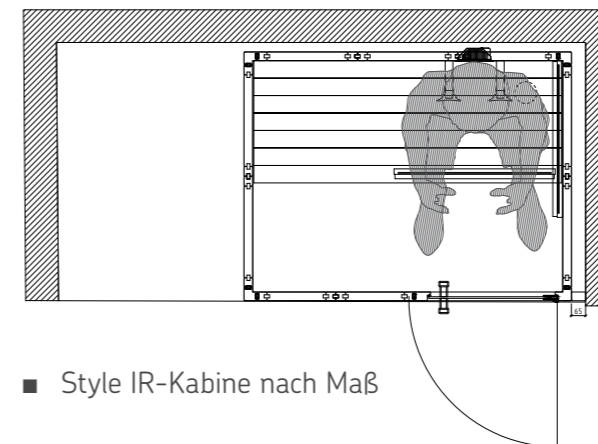

■ Style IR-Kabine nach Maß