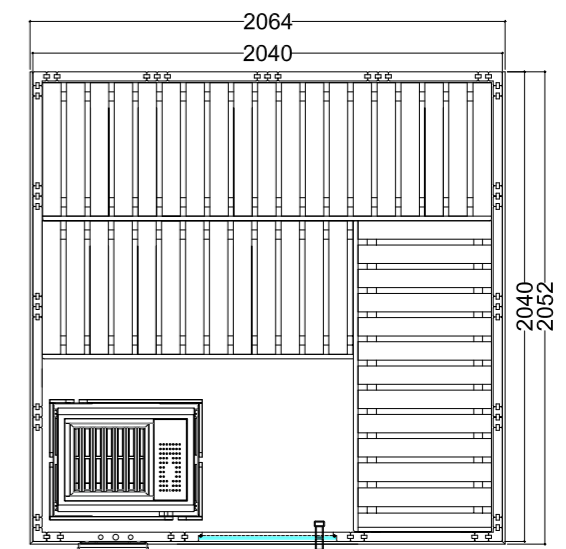

Produktdetails:

- Maße 2060 x 2060 mm
- Türe aus ESG Glas (680 x 1915 x 8 mm) links oder rechts anschlagbar
- ESG Glaselement klar (755 x 1945 x 8 mm)
- 2 IR-Rotlicht-Vollspektrumstrahler, je 350 W (inkl. Holzlehne)
- Steuerung für Infrarotstrahler (1 Kreis)
- 3 lfm Silikonkabel 5 x 2,5 mm² für Saunaofen
- 3 lfm Silikonkabel 3 x 1,5 mm² für Saunalicht
- Montagematerial und -anleitung

Produktdetails:

- Maße 2052 x 2052 mm
- Türe aus ESG Glas (590 x 1915 x 8 mm) links oder rechts anschlagbar
- 3 lfm Silikonkabel 5 x 2,5 mm² für Saunaofen
- 3 lfm Silikonkabel 3 x 1,5 mm² für Saunalicht
- Montagematerial und -anleitung

Empfohlene Ofenheizleistung: 7,5-9 kW
 Art.-Nr. WELLFUN-C / 1-030-303
 Kabinenhöhe: 2040 mm
 Gespiegelter Aufbau möglich
 Personenkapazität: 5

Wellfun Large

Datenblatt

Ausstattung:

- Kabine aus massiver Fichte
- Massives Dachelement mit Dachkranz
- Inneneinrichtung „Wellfun“ aus Linde
 - 3 Bänke 600 mm
 - 2 Kopfstützen
 - Lüftungsschieber
 - Rückenlehnen
 - Banksichtblende
 - Ofenschutzgitter (B 550 x T 455 x H 750mm)
 - Bodenrost
 - Lampe mit Lampenschutz ohne Leuchtmittel
- Optional:
 - LED Set für Farblicht in Ihrer Kabine (Art.-Nr. LED-WE-L / 1-053-370)

Produktdetails:

- Maße 2064 x 2052 mm
- Türe aus ESG Glas (590 x 1915 x 8 mm) links oder rechts anschlagbar
- 3 lfm Silikonkabel 5 x 2,5 mm² für Saunaofen
- 3 lfm Silikonkabel 3 x 1,5 mm² für Saunalicht
- Montagematerial und -anleitung