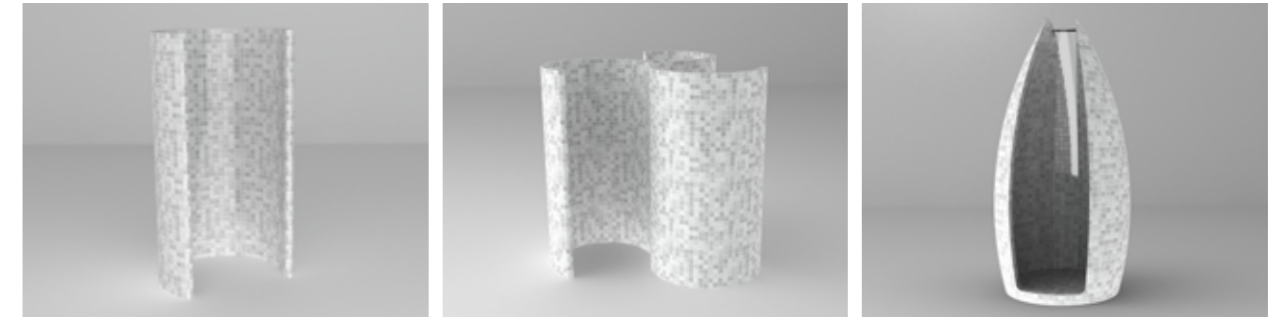

sentiotec Spa Module für Ihren Wellness Bereich.

Duschen gehören in jeden Wellness Bereich. Mit den sentiotec Spa Modul Duschen können Sie ganz einfach und unkompliziert Ihre Duschen planen und montieren. Egal ob Duschen in Schneckenform oder rund, mit oder ohne Rundungen, unsere Module ermöglichen Ihnen eine ganz individuelle Gestaltung Ihres Wellness Bereichs, auch zu Hause.

Aktuell bieten wir Ihnen 3 verschiedene Modelle:

- Dusche „Rund“ - 2100 mm hoch
- Dusche „Schnecke“ - 2100 mm hoch
- Dusche „Tulipe“ - 2500 mm hoch
- Sondermaße auf Anfrage möglich