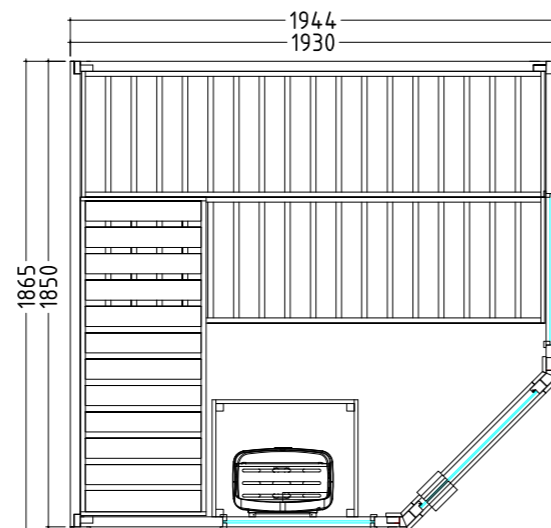

Empfohlene Ofenheizleistung: 7,5-9 kW
Art.-Nr. BASIC-C / 1-048-896
Kabinenhöhe: 2040 mm
Personenkapazität: 5