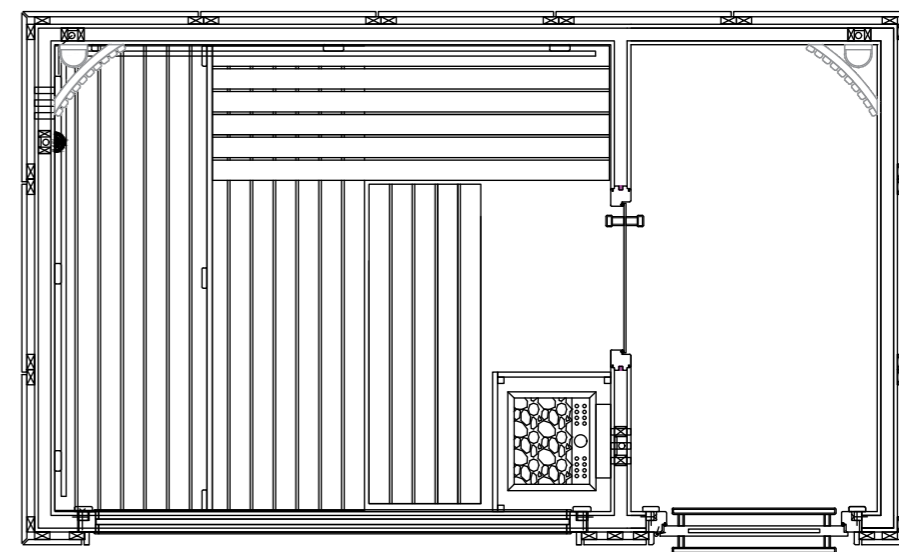

Saunakabinen für den Garten

Element- und Massivsauna

Massivkabine „Style 70 Outdoor“

Fichte massiv 70 mm

Grundausrüstung:

- 50 oder 80 mm Dämmung (Elementkabine)
- Versperre Holztüre mit Glas-Einsatz
- Fußboden 19 mm Bodendielen
- Grundrahmen imprägniert
- Inneneinrichtung Prestige aus Linde
- Bänke
- Kopfstützen
- Rückenlehnen
- Banksichtblende

Elementkabine „Alpina Outdoor“

Elementkabine, 80 und 110 mm

- Lüftungsschieber
- Ofenschutzgitter
- Bodenrost
- Lampenschutz mit Lampe ohne Leuchtmittel
- Dachpappe und Befestigungsmaterial
- Dacheindeckung bauseits
- Rhombusschalung 20 mm in Fichte inkl. hinterlüfteter Fassade oder mit der Option Dekor bauseits

Bemaßung:

- Mit individueller Höhe und variabler Grundfläche
- Grundriss max. 5 x 3,5 Meter
- der Vorraum kann individuell angepasst werden

Hier gehts zum
Anfrageformular:

Elementkabine: Innenraum-Hölzer und Außenfronten:

Espe   Fichte   Zirbe   Hemlock   Lindea-Linde   Lindea-Thermolinde

Elementkabine: Rhombusschalung Farboptionen*:

*weitere Farben auf Anfrage

5071 Tatti   5059 Marja   5078 Kataja   5062 Tuohi   5089 Piki   5081 Kaste