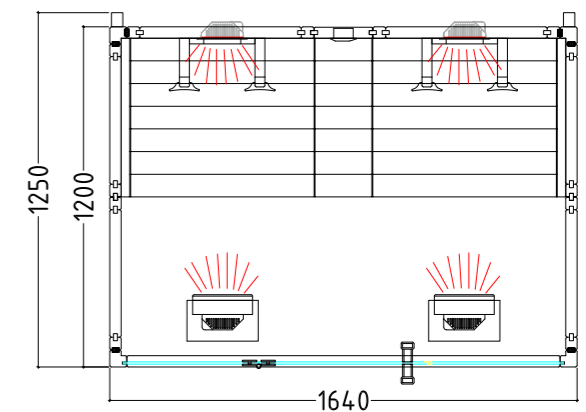

Produktdetails:

- Saunagröße: 1640 mm x 1250 mm
- Raumlänge: 1200 mm

Art.-Nr. VITAMY-164-B, 1-037-765
Kabinehöhe: 2020 mm
Personenkapazität: 2