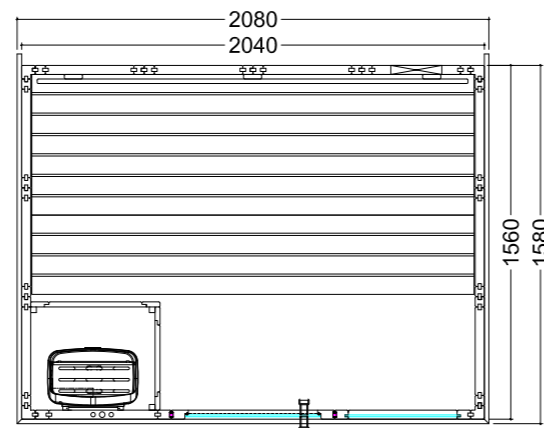

Produktdetails:

- Maße 2060 x 2060 mm
- Türe aus ESG Glas (680 x 1915 x 8 mm) links oder rechts anschlagbar
- ESG Glaselement klar (755 x 1945 x 8 mm)
- 2 IR-Rotlicht-Vollspektrumstrahler, je 350 W (inkl. Holzlehne)
- Steuerung für Infrarotstrahler (1 Kreis)
- 3 lfm Silikonkabel 5 x 2,5 mm² für Saunaofen
- 3 lfm Silikonkabel 3 x 1,5 mm² für Saunalicht
- Montagematerial und -anleitung

Produktdetails:

- Maße 2080 x 2060 mm
- Türe aus ESG Glas (590 x 1915 x 8 mm) links oder rechts anschlagbar
- ESG Glaselement klar (506 x 1776 x 8 mm)
- 3 lfm Silikonkabel 5 x 2,5 mm² für Saunaofen
- 3 lfm Silikonkabel 3 x 1,5 mm² für Saunalicht
- Montagematerial und -anleitung

Empfohlene Ofenheizleistung: 7,5-9 kW
 Art.-Nr. KOMFORT-L / 1-030-273
 Kabinenhöhe: 2040 mm
 Gespiegelter Aufbau möglich
 Personkapazität: 5

Komfort Small

Datenblatt

Ausstattung:

- Kabine aus massiver Fichte
- Massives Dachelement mit Dachkranz
- Inneneinrichtung „Prestige“ aus Linde
 - 2 Bänke (1x 620 mm und 1 x 530 mm)
 - 1 Kopfstütze
 - Lüftungsschieber
 - Rückenlehne
 - Banksichtblende
 - Ofenschutzgitter (B 550 x T 455 x H 750mm)
 - Bodenrost
 - Lampe mit Lampenschutz ohne Leuchtmittel
- Optional:
 - LED Set für Farblicht in Ihrer Kabine (Art.-Nr. LED-KO-S / 1-053-368)

Produktdetails:

- Maße 2080 x 1580 mm
- Türe aus ESG Glas (590 x 1915 x 8 mm) links oder rechts anschlagbar
- ESG Glaselement klar (506 x 1776 x 8 mm)
- 3 lfm Silikonkabel 5 x 2,5 mm² für Saunaofen
- 3 lfm Silikonkabel 3 x 1,5 mm² für Saunalicht
- Montagematerial und -anleitung