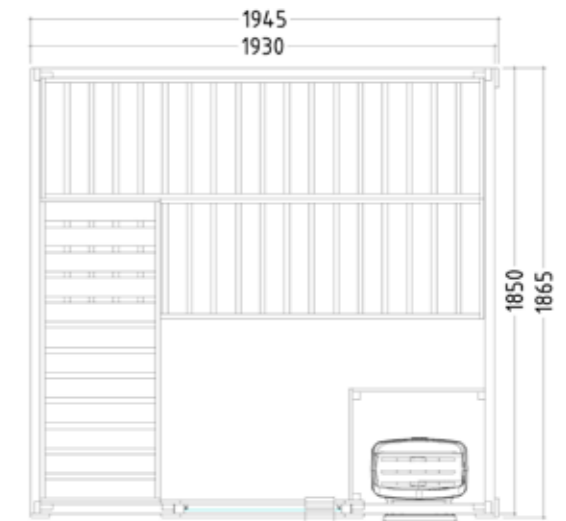

Produktdetails:

- Maße 1944 x 1865 mm
- Türe aus ESG Glas (647 x 1695 x 8 mm) links oder rechts anschlagbar
- 3 lfm Silikonkabel 5 x 2,5 mm² für Saunaofen
- 3 lfm Silikonkabel 3 x 1,5 mm² für Saunalicht
- Montagematerial und -anleitung

Basic Large

Datenblatt

Ausstattung:

- Kabine aus massiver Fichte
- Dachelement
- Inneneinrichtung „Basic“ aus Fichte
 - 3 Bänke 500 mm breit
 - 1 Kopfstütze
 - Lüftungsschieber
 - Ofenschutzgitter (B 550 x T 450 x H 730mm)
 - Lampenschutz mit Lampe ohne Leuchtmittel
- Optional:
 - LED Set für Farblicht in Ihrer Kabine (Art.-Nr. LED-BA-L / 1-053-373)

Produktdetails:

- Maße 1945 x 1865 mm
- Türe aus ESG Glas (647 x 1695 x 8 mm) links oder rechts anschlagbar
- 3 lfm Silikonkabel 5 x 2,5 mm² für Saunaofen
- 3 lfm Silikonkabel 3 x 1,5 mm² für Saunalicht
- Montagematerial und -anleitung