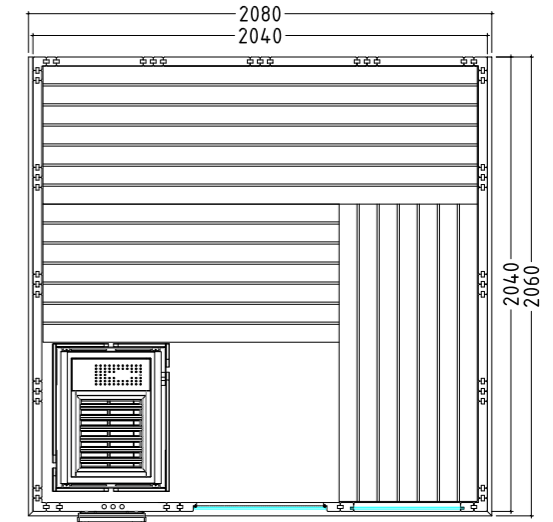

Produktdetails:

- Maße 2060 x 2060 mm
- Türe aus ESG Glas (680 x 1915 x 8 mm) links oder rechts anschlagbar
- ESG Glaselement klar (755 x 1945 x 8 mm)
- 2 IR-Rotlicht-Vollspektrumstrahler, je 350 W (inkl. Holzlehne)
- Steuerung für Infrarotstrahler (1 Kreis)
- 3 lfm Silikonkabel 5 x 2,5 mm² für Saunaofen
- 3 lfm Silikonkabel 3 x 1,5 mm² für Saunalicht
- Montagematerial und -anleitung

Produktdetails:

- Maße 2060 x 2060 mm
- Türe aus ESG Glas (590 x 1915 x 8 mm) links oder rechts anschlagbar
- ESG Glaselement klar (346 x 1776 x 8 mm)
- 3 lfm Silikonkabel 5 x 2,5 mm² für Saunaofen
- 3 lfm Silikonkabel 3 x 1,5 mm² für Saunalicht
- Montagematerial und -anleitung

Produktdetails:

- Maße 2080 x 2060 mm
- Türe aus ESG Glas (590 x 1915 x 8 mm) links oder rechts anschlagbar
- ESG Glaselement klar (506 x 1776 x 8 mm)
- 3 lfm Silikonkabel 5 x 2,5 mm² für Saunaofen
- 3 lfm Silikonkabel 3 x 1,5 mm² für Saunalicht
- Montagematerial und -anleitung