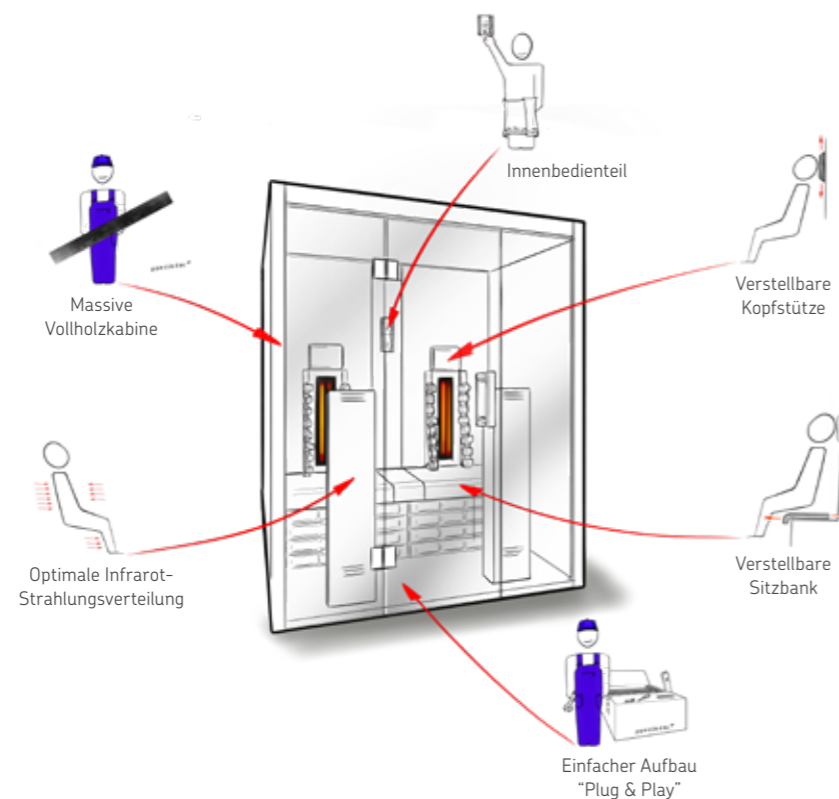

MiniMy

Ausstattung:

- Maße Saunakabine: 1030 x 1250 x 2020 mm (BxTxH)
- IR Steuerung (PRO D infra) mit 2 dimmbaren Heizkreisen, die IR Platte ist zusätzlich schaltbar
- Dimmbare LED Beleuchtung (warmweiß)
- 1x ECO Vollspektrumstrahler à 350 W (Rücken)
- 1x ECO Vollspektrumstrahler à 500 W (Front)
- 1x Infrarot-Wärmeplatte à 100 W (für Waden)
- 1x Entlüftung (rund) – optional erhältlich: Lüfter
- 1x Specksteinschale für Duftöle
- Infrarotstrahlung mit Glas: A 24%, B 55%, C 21%
- ESG Glaselement klar
- Türe aus ESG Glas inkl. Holzgriff (590 x 1915 x 8 mm)
- 1 ergonomische Rückenlehne

Produktdetails:

- Saunagröße: 1030 mm x 1250 mm
- Raumlänge: 1150 mm

Art.-Nr. MINIMY-120-B, 1-045-570
Kabinenhöhe: 2020 mm
Personenkapazität: 1