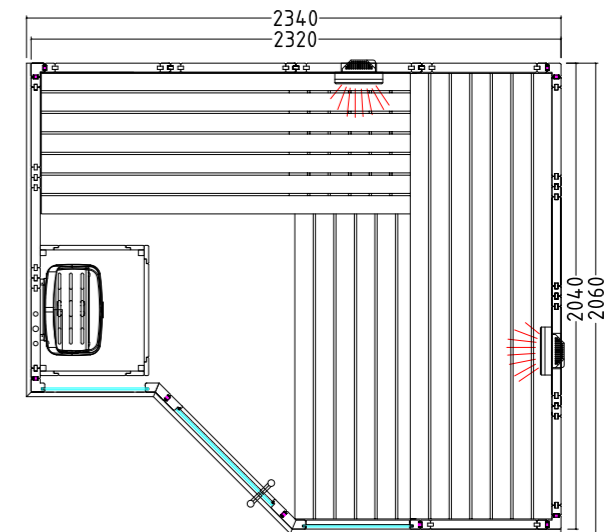

Produktdetails:

- Maße 1600 x 1100 mm
- Türe aus ESG Glas (590 x 1915 x 8 mm)
- ESG Glaselement klar (224 x 1945 x 8 mm)
- 3 lfm Silikonkabel 5 x 2,5 mm² für Saunaofen
- 3 lfm Silikonkabel 3 x 1,5 mm² für Saunalicht
- Montagematerial und -anleitung

Produktdetails:

- Maße 2340 x 2060 mm
- Türe aus ESG Glas (590 x 1915 x 8 mm) links oder rechts anschlagbar
- ESG Glaselemente klar (464 x 1945 x 8 mm / 481 x 1945 x 8 mm)
- 2 IR-Rotlicht-Vollspektrumstrahler, je 350 W (inkl. Holzlehne)
- Steuerung für Infrarotstrahler (1 Kreis)
- 3 lfm Silikonkabel 5 x 2,5 mm² für Saunaofen
- 3 lfm Silikonkabel 3 x 1,5 mm² für Saunalicht
- Montagematerial und -anleitung