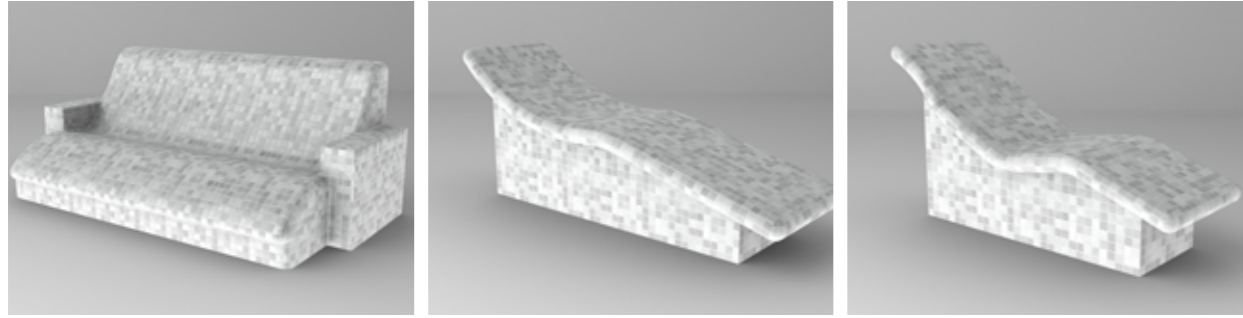

Egal wie lang/breit Ihr Dampfbad ist, wir können die Größe individuell an Ihre Gegebenheiten anpassen. Sie können ganz einfach verfliesen, genau nach Ihren Wünschen. Fliesen sind nicht im Lieferumfang enthalten - hier lassen wir Ihnen kreativen Freiraum!

Aktuell bieten wir Ihnen fünf verschiedene Bänke:

- Bank Basic ohne Rückenlehne
- Bank Basic
- Bank Basic 1
- Bank Basic 2
- Bank DeLuxe

Sonderanfertigung Spa Module

Dampfbad nach Maß

Relaxmodule

Relaxmodule laden zum Entspannen ein. Die leichten Bauteile können wo Sie es wünschen platziert und individuell verfließt werden. (Fliesen sind nicht im Lieferumfang enthalten – hier lassen wir Ihnen kreativen Freiraum!)

Aktuell bieten wir Ihnen 3 verschiedene Arten von Relaxmodulen:

- „Relax“
- „Sleep“
- „Couche“
- All unsere Relaxmodule sind mit oder ohne integrierter, elektrischer Heizung erhältlich.

Tür mit Aluminiumrahmen