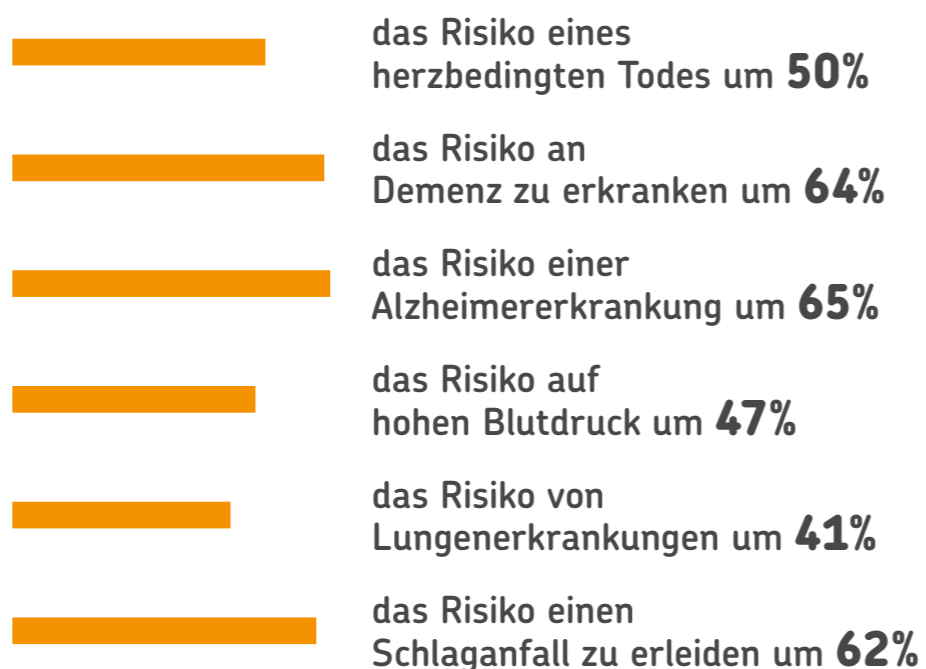

Onni Small & Mini

ab Seite 79

Die Wirkung von Wärme ist im Körper spürbar: ¹

- senkt den Blutdruck
- erhält die Flexibilität der Blutgefäße
- begünstigt die Funktion der Arterien
- reduziert Blutfette
- reduziert Entzündungen

EIN SAUNABESUCH ERHÖHT DIE HERZFREQUENZ UND IST VERGLEICHBAR MIT SPORT. ¹

Wer 4 bis 7 Mal PRO Woche in die Sauna geht, reduziert: ¹

"Regelmäßiges Saunieren wird in Verbindung gebracht mit einem geringeren Risiko für Herzerkrankungen, plötzlichen Herztod, Bluthochdruck und Gedächtnisverlust."