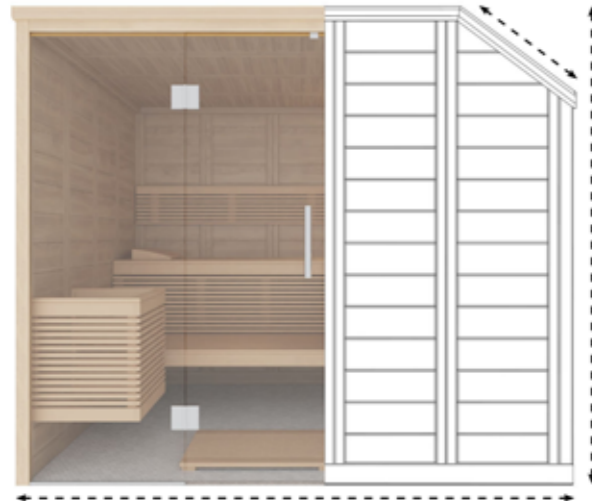

Saunakabinen für den Innenraum

Element- und Massivsauna

Grundaussstattung:

- ESG Ganzglastür 8 mm inkl. Türgriffe aus Linde
- Bankeinrichtung „Prestige“ aus Linde
 - 2 Bänke 620 mm breit
 - zusätzlich ab 1.800 mm Kabinentiefe: Eckliege 620 mm breit
 - 1 - 2 Kopfstützen
 - Lüftungsschieber
 - Rückenlehnen
 - Banksichtblende
 - Ofenschutzgitter
 - Bodenrost
 - Lampenschutz mit Lampe ohne Leuchtmittel
- Weitere Optionen mit Aufpreis ab Seite 53