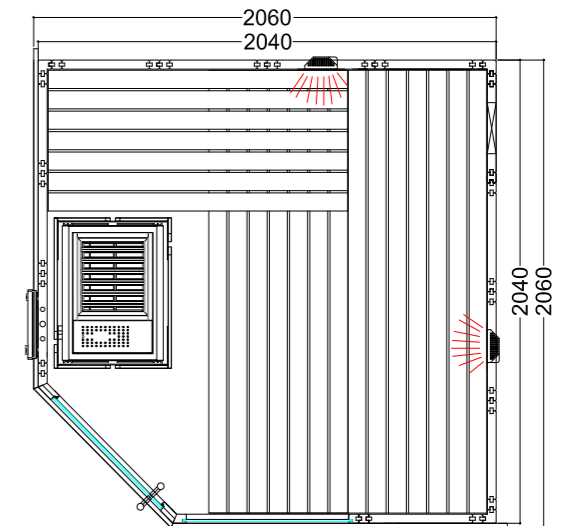

ALASKA

Alaska Corner Infra+

Datenblatt

Ausstattung:

- Kabine aus massiver Fichte
- Massive Dachelemente mit Dachkranz
- Inneneinrichtung „Prestige“ aus Linde
 - 3 Bänke 620 mm
 - Verstellbares Kopfteil
 - 2 Kopfstützen
 - Lüftungsschieber
 - Rückenlehnen
 - Banksichtblende
 - Ofenschutzgitter (B 530 x T 455 x H 750mm)
 - Bodenrost
 - Lampe mit Lampenschutz ohne Leuchtmittel
- Optional:
 - LED Set für Farblicht in Ihrer Kabine (Art.-Nr. LED-AL-C-IR / 1-053-358)

Produktdetails:

- Maße 2060 x 2060 mm
- Türe aus ESG Glas (680 x 1915 x 8 mm) links oder rechts anschlagbar
- ESG Glaselement klar (755 x 1945 x 8 mm)
- 2 IR-Rotlicht-Vollspektrumstrahler, je 350 W (inkl. Holzlehne)
- Steuerung für Infrarotstrahler (1 Kreis)
- 3 lfm Silikonkabel 5 x 2,5 mm² für Saunaofen
- 3 lfm Silikonkabel 3 x 1,5 mm² für Saunalicht
- Montagematerial und -anleitung