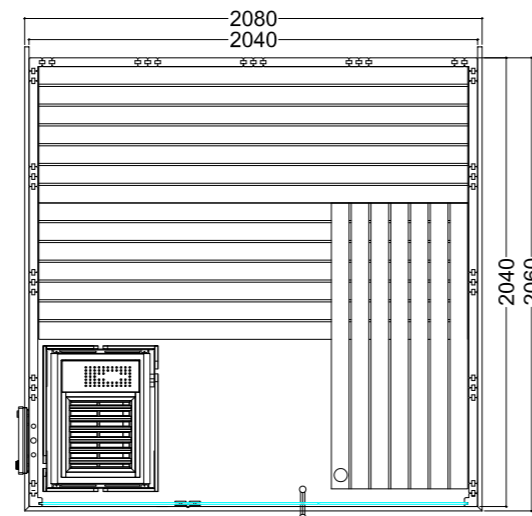

Alaska Mini Infra+
B 1600 x T 1100 x H 2040 mm

Seite 14

Alaska Corner
B 2060 x T 2060 x H 2040mm

Seite 15

Alaska View
B 2060 x T 2060 x H 2040 mm

Seite 16

Alaska Mini
B 1600 x T 1100 x H 2040 mm

Seite 17

Produktdetails:

- Maße 2060 x 2060 mm
- Türe aus ESG Glas (680 x 1915 x 8 mm) links oder rechts anschlagbar
- ESG Glaselement klar (755 x 1945 x 8 mm)
- 3 lfm Silikonkabel 5 x 2,5 mm² für Saunaofen
- 3 lfm Silikonkabel 3 x 1,5 mm² für Saunalicht
- Montagematerial und -anleitung

Empfohlene Ofenheizleistung: 7,5-9 kW
 Art.-Nr. ALASKA-C / 1-030-269
 Kabinenhöhe: 2040 mm
 Gespiegelter Aufbau möglich
 Personenkapazität: 5

Alaska View

Datenblatt

Ausstattung:

- Kabine aus massiver Fichte
- Massives Dachelement mit Dachkranz
- Inneneinrichtung „Prestige“ aus Linde
 - 3 Bänke 620 mm
 - 2 Kopfstützen
 - Lüftungsschieber
 - Rückenlehnen
 - Banksichtblende
 - Ofenschutzgitter (B 530 x T 455 x H 750mm)
 - Bodenrost
 - Lampe mit Lampenschutz ohne Leuchtmittel
- Optional:
 - LED Set für Farblicht in Ihrer Kabine (Art.-Nr. LED-AL-V / 1-053-361)

Produktdetails:

- Maße 2080 x 2060 mm
- Türe aus ESG Glas (590 x 1915 x 8 mm)
- ESG Glaselement klar (674 x 1945 x 8 mm)
- 3 lfm Silikonkabel 5 x 2,5 mm² für Saunaofen
- 3 lfm Silikonkabel 3 x 1,5 mm² für Saunalicht
- Montagematerial und -anleitung