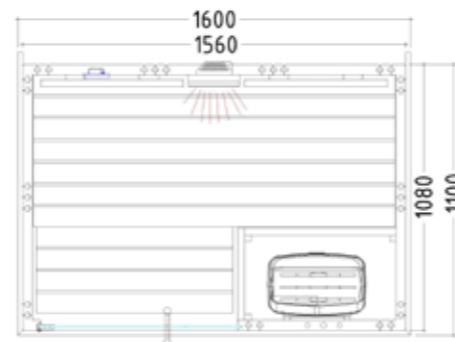

DAMPFBÄDER

<i>Sonderanfertigung</i>	74 - 77
--------------------------	---------

ICONS ERKLÄRUNG

78

SENTIOTEC

Massivsauna

Alaska Corner Infra+
B 2060 x T 2060 x H 2040 mm

Seite 13

Produktdetails:

- Maße 2060 x 2060 mm
- Türe aus ESG Glas (680 x 1915 x 8 mm) links oder rechts anschlagbar
- ESG Glaselement klar (755 x 1945 x 8 mm)
- 2 IR-Rotlicht-Vollspektrumstrahler, je 350 W (inkl. Holzlehne)
- Steuerung für Infrarotstrahler (1 Kreis)
- 3 lfm Silikonkabel 5 x 2,5 mm² für Saunaofen
- 3 lfm Silikonkabel 3 x 1,5 mm² für Saunalicht
- Montagematerial und -anleitung

Empfohlene Ofenheizleistung: 7,5-9 kW
 Art.-Nr. ALASKA-C-IR+ / 1-030-267
 Kabinenhöhe: 2040 mm
 Gespiegelter Aufbau möglich
 Personenkapazität: 5

Alaska Mini Infra+

Datenblatt

Ausstattung:

- Kabine aus massiver Fichte
- Massives Dachelement mit Dachkranz
- Inneneinrichtung „Prestige“ aus Linde
 - 1 Bank 620 mm, 1 Fußauftritt 350 mm
 - 1 Kopfstütze
 - Lüftungsschieber
 - Rückenlehnen
 - Banksichtblende
 - Ofenschutzgitter (B 625 x T 355mm)
 - Lampe mit Lampenschutz ohne Leuchtmittel
- Optional:
 - LED Set für Farblicht in Ihrer Kabine (Art.-Nr. LED-AL-M-IR / 1-053-359)

Produktdetails:

- Maße 1600 x 1100 mm
- Türe aus ESG Glas (590 x 1915 x 8 mm)
- ESG Glaselement klar (365 x 1945 x 8 mm)
- 1 IR-Rotlicht-Vollspektrumstrahler 350 W (inkl. Holzlehne)
- Steuerung für Infrarotstrahler (1 Kreis)
- 3 lfm Silikonkabel 5 x 2,5 mm² für Saunaofen
- 3 lfm Silikonkabel 3 x 1,5 mm² für Saunalicht
- Montagematerial und -anleitung