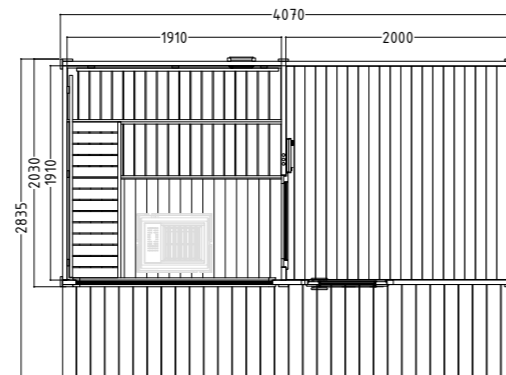

Empfohlene Ofenheizleistung: 9-10,5 kW
Art.-Nr. SCALA-L, 1-053-023
Firsthöhe 2700 mm, Innenhöhe Sauna 1980 - 2240 mm
Personenkapazität: 5