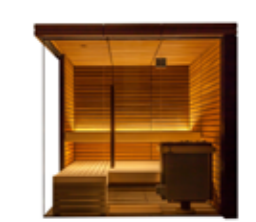

Lindea

Seite 48