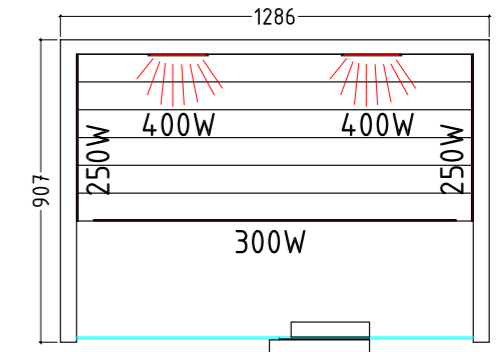

Ausstattung:

- Maße: 1286 x 907 x 1900 mm (BxTxH)
- Innen und außen Hemlock
- Mit dimmbaren Heizelementen
- Sitzbank aus Hemlock

Produktdetails:

- Türe aus ESG Glas (572 x 1725 x 6 mm)
- 2x IR-Rotlicht-Vollspektrumstrahler 400 W (Rücken)
- 2x Wärmeplatten à 250 W (seitlich)
- 1x Wärmeplatte à 300 W (Waden)
- 2x Wärmeplatten à 100 W (Boden)
- Digitale Steuerung innen
- Farblicht (7 Farben, 2 Programme)
- Lüfter
- Türe rechts angeschlagen
- Infrarotstrahlung mit Glas: A 9 %, B 24 %, C 67 %