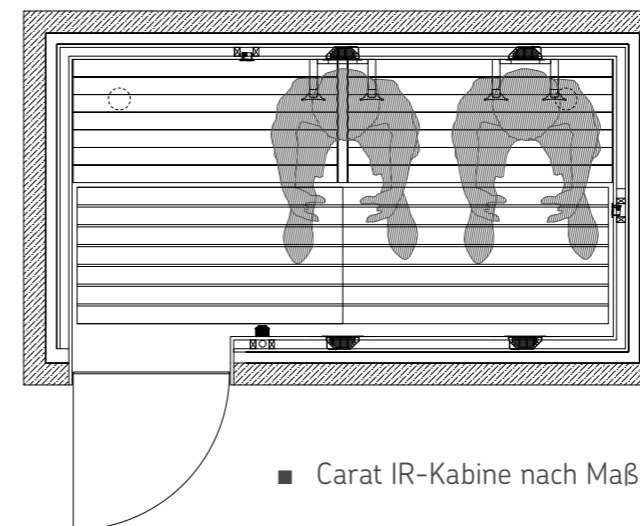

■ Carat IR-Kabine nach Maß