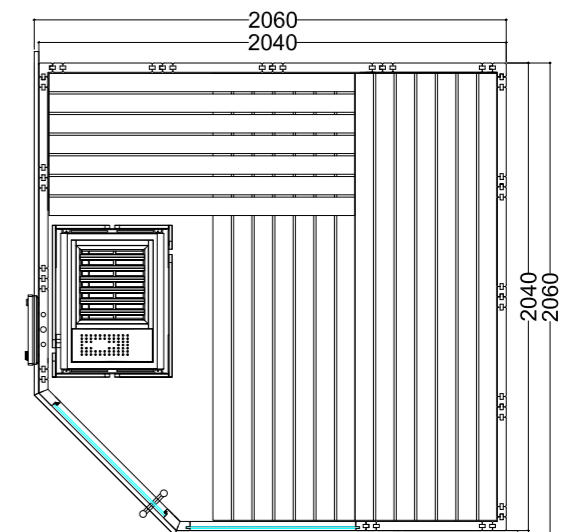

Produktdetails:

- Maße 2060 x 2060 mm
- Türe aus ESG Glas (680 x 1915 x 8 mm) links oder rechts anschlagbar
- ESG Glaselement klar (755 x 1945 x 8 mm)
- 2 IR-Rotlicht-Vollspektrumstrahler, je 350 W (inkl. Holzlehne)
- Steuerung für Infrarotstrahler (1 Kreis)
- 3 lfm Silikonkabel 5 x 2,5 mm² für Saunaofen
- 3 lfm Silikonkabel 3 x 1,5 mm² für Saunalicht
- Montagematerial und -anleitung

Produktdetails:

- Maße 1600 x 1100 mm
- Türe aus ESG Glas (590 x 1915 x 8 mm)
- ESG Glaselement klar (365 x 1945 x 8 mm)
- 1 IR-Rotlicht-Vollspektrumstrahler 350 W (inkl. Holzlehne)
- Steuerung für Infrarotstrahler (1 Kreis)
- 3 lfm Silikonkabel 5 x 2,5 mm² für Saunaofen
- 3 lfm Silikonkabel 3 x 1,5 mm² für Saunalicht
- Montagematerial und -anleitung

Empfohlene Ofenheizleistung: 3,6 kW
 Art.-Nr. ALASKA-MN-IR+ / 1-030-245
 Kabinenhöhe: 2040 mm
 Gespiegelter Aufbau möglich
 Personenkapazität: 2

Alaska Corner

Datenblatt

Ausstattung:

- Kabine aus massiver Fichte
- Massives Dachelement mit Dachkranz
- Inneneinrichtung „Prestige“ aus Linde
 - 3 Bänke 620 mm
 - 2 Kopfstützen
 - Lüftungsschieber
 - Rückenlehnen
 - Banksichtblende
 - Ofenschutzgitter (B 530 x T 455 x H 750mm)
 - Bodenrost
 - Lampe mit Lampenschutz ohne Leuchtmittel
- Optional:
 - LED Set für Farblicht in Ihrer Kabine (Art.-Nr. LED-AL-C / 1-053-360)

Produktdetails:

- Maße 2060 x 2060 mm
- Türe aus ESG Glas (680 x 1915 x 8 mm) links oder rechts anschlagbar
- ESG Glaselement klar (755 x 1945 x 8 mm)
- 3 lfm Silikonkabel 5 x 2,5 mm² für Saunaofen
- 3 lfm Silikonkabel 3 x 1,5 mm² für Saunalicht
- Montagematerial und -anleitung