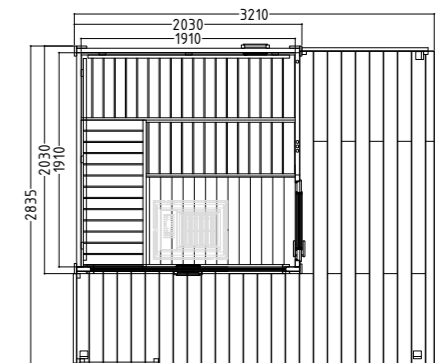

Produktdetails:

- Maße 3210 x 2835 mm
- Türe (706 x 1886 x 40 mm) links mit Isolierglas
- 3 lfm Silikonkabel 5 x 2,5 mm² für Saunaofen
- 3 lfm Silikonkabel 3 x 1,5 mm² für Saunalicht
- Dachpappe und Befestigungsmaterial für Ersteindeckung – finale Eindeckung bauseits
- Montagematerial und -anleitung