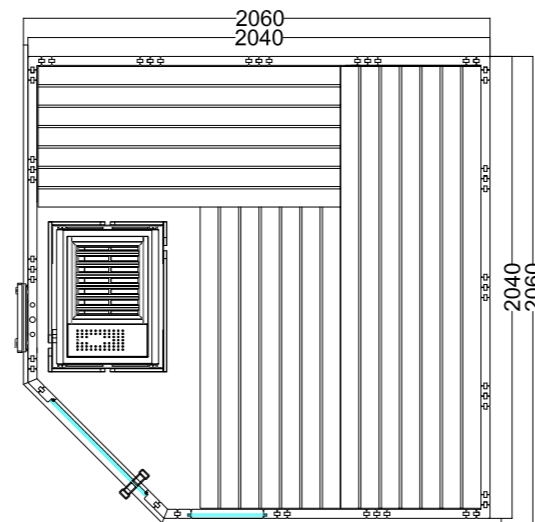

Produktdetails:

- Maße 2060 x 2060 mm
- Türe aus ESG Glas (680 x 1915 x 8 mm) links oder rechts anschlagbar
- ESG Glaselement klar (755 x 1945 x 8 mm)
- 2 IR-Rotlicht-Vollspektrumstrahler, je 350 W (inkl. Holzlehne)
- Steuerung für Infrarotstrahler (1 Kreis)
- 3 lfm Silikonkabel 5 x 2,5 mm² für Saunaofen
- 3 lfm Silikonkabel 3 x 1,5 mm² für Saunalicht
- Montagematerial und -anleitung

Produktdetails:

- Maße 2340 x 2060 mm
- Türe aus ESG Glas (590 x 1915 x 8 mm) links oder rechts anschlagbar
- ESG Glaselement klar (346 x 1776 x 8 mm)
- 3 lfm Silikonkabel 5 x 2,5 mm² für Saunaofen
- 3 lfm Silikonkabel 3 x 1,5 mm² für Saunalicht
- Montagematerial und -anleitung

Empfohlene Ofenheizleistung: 7,5-9 kW
 Art.-Nr. KOMFORT-C-L / 1-030-275
 Kabinenhöhe: 2040 mm
 Gespiegelter Aufbau möglich
 Personenkapazität: 5

Komfort Corner

Datenblatt

Ausstattung:

- Kabine aus massiver Fichte
- Massives Dachelement mit Dachkranz
- Inneneinrichtung „Prestige“ aus Linde
 - 3 Bänke 620 mm
 - 2 Kopfstützen
 - Lüftungsschieber
 - Rückenlehnen
 - Banksichtblende
 - Ofenschutzgitter (B 530 x T 455 x H 750mm)
 - Bodenrost
 - Lampe mit Lampenschutz ohne Leuchtmittel
- Optional:
 - LED Set für Farblicht in Ihrer Kabine (Art.-Nr. LED-KO-C / 1-053-366)

Produktdetails:

- Maße 2060 x 2060 mm
- Türe aus ESG Glas (590 x 1915 x 8 mm) links oder rechts anschlagbar
- ESG Glaselement klar (346 x 1776 x 8 mm)
- 3 lfm Silikonkabel 5 x 2,5 mm² für Saunaofen
- 3 lfm Silikonkabel 3 x 1,5 mm² für Saunalicht
- Montagematerial und -anleitung