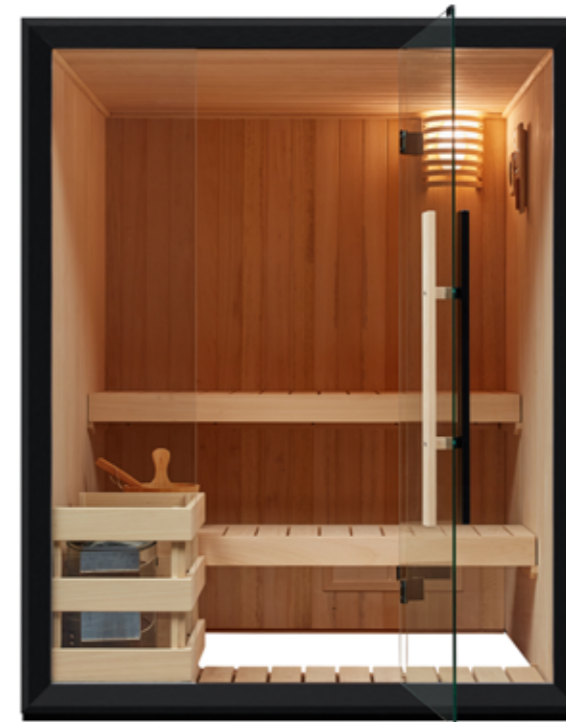

Ausstattung:

- Elementkabine aus Abachi
- Schwarzer Alurahmen (für Glas)
- Inneneinrichtung aus Abachi
  - 2 Saunaliegen (1 x 50 cm und 1 x 40 cm breit)
  - Lüftungsschieber
  - Ofenschutzgitter aus Abachi
  - Bodenrost aus Abachi
  - Lampenschutzgitter (inkl. Lampe)

Produktdetails:

- Maße 1600 x 1600 mm
- Türe aus ESG Glas (1808 x 600 x 8 mm) rechts angeschlagen
- ESG Glaselement klar
- Aluminium Rahmen schwarz