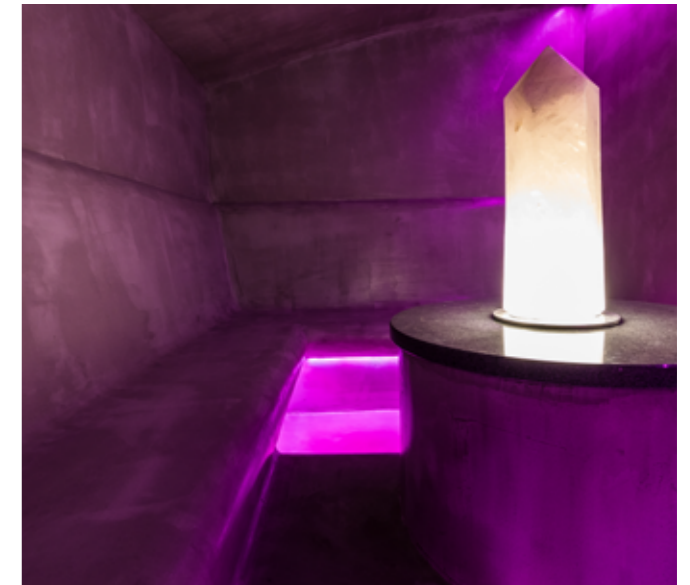

Es gibt unterschiedliche Saunaformen:

- Rauchsauna (Urform)
- Traditionelle Finnische Sauna
- Elektrisch beheizte Sauna
- Holzbefeuerte Sauna
- Bio Sauna
- Hybridsauna

DAMPFBAD

Auch in einem Dampfbad ist es heiß und Sie werden schwitzen. Ein Unterschied zur Sauna ist die Temperatur. In einem Dampfbad ist die Temperatur niedriger (45 - 55 °C) dafür die Luftfeuchtigkeit höher, nahezu 100%. Eine positive, gesundheitliche Wirkung kann ein Dampfbad speziell bei rheumatischen Beschwerden und Erkältungssymptomen haben.

Es gibt auch beim Dampfbad unterschiedliche Formen:

- Traditionelles Dampfbad
- Kräuter / Aroma Therapie
- Salznebelanwendungen
- Hammam

INFRAROT

Mit einem Infrarot-Vollspektrumsstrahler holen Sie sich die Sonne in Ihr Zuhause. Die Temperatur in einer Infrarotkabine liegt bei 30 - 45°C (lt. ÖNORM M6219-4). Der Körper muss so nicht extra Energie aufwenden, um den Körper zu erwärmen oder zu kühlen.