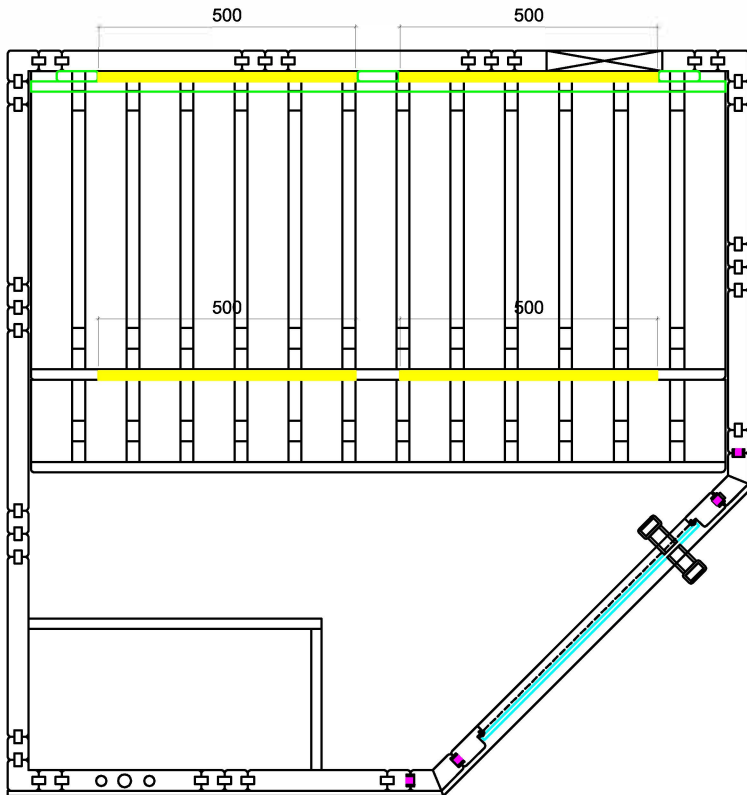

LED-Set Wellfun Mini

1-053-371

Pcs	Description	Keyword	Art.-Nr.
4	LED Tube 0,5m	LED-TB-05	1-047-860
1	Power supply	LED-PWS-24-90	1-047-972
1	Remote unit with 4 zone	LR-4Z	1-052-087
2	Wireless driver	LC-CV-VP	1-051-767

Backrest

2x  1-047-860 / LED-TB-05 9W

Bench screen

2x  1-047-860 / LED-TB-05 9W

	LED-Set Wellfun Mini	LED-WE-M / 1-053-371
	Wellfun mini 145x145x204cm	
	Maßstab:	Datum 17.07.2019
	Gez. Schachermair	Letzte Änd.