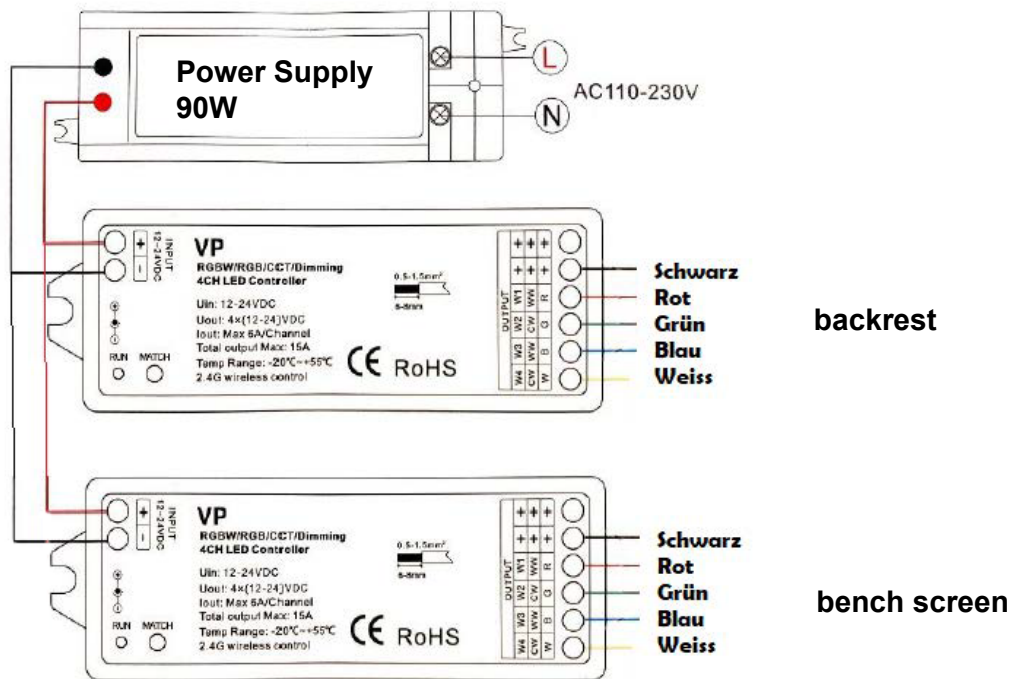

LED-Set Wellfun Mini

1-053-371

Pcs	Description	Keyword	Art.-Nr.
4	LED Tube 0,5m	LED-TB-05	1-047-860
1	Power supply	LED-PWS-24-90	1-047-972
1	Remote unit with 4 zone	LR-4Z	1-052-087
2	Wireless driver	LC-CV-VP	1-051-767

Backrest

2x  1-047-860 / LED-TB-05 9W

Bench screen

2x  1-047-860 / LED-TB-05 9W

	LED-Set Wellfun Mini	LED-WE-M / 1-053-371
	Wellfun mini 145x145x204cm	
	Maßstab:	Datum 17.07.2019
	Gez. Schachermair	Letzte Änd.