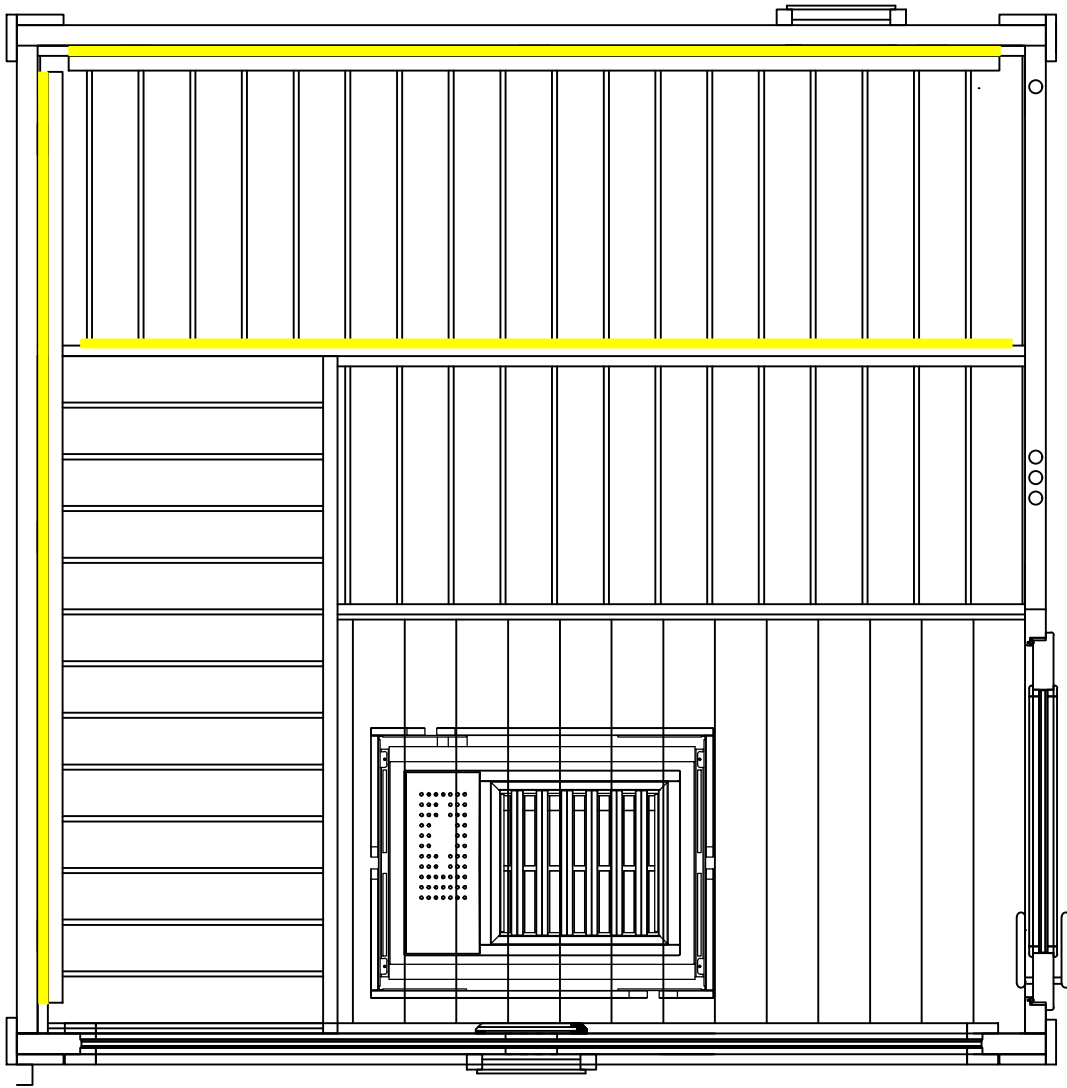

# LED-Set Scala Medium

1-053-380

Pcs	Description	Keyword	Art.-Nr.
3	LED Tube 1,8m	LED-TB-18	1-047-863
1	Power supply	LED-PWS-24-160	1-052-974
1	Remote unit with 4 zone	LR-4Z	1-052-087
3	Wireless driver	LC-CV-VP	1-051-767

## Backrest

2x   
 1-047-863 / LED-TB18 32,4W

## Bench screen

1x   
 1-047-863 / LED-TB18 32,4W

	LED-Set Scala Medium	LED -SC-M/ 1-053-380
	Scala Medium	
Maßstab:	Gez. Schachermair	Datum: 25.07.2022
		Letzte Änd.: