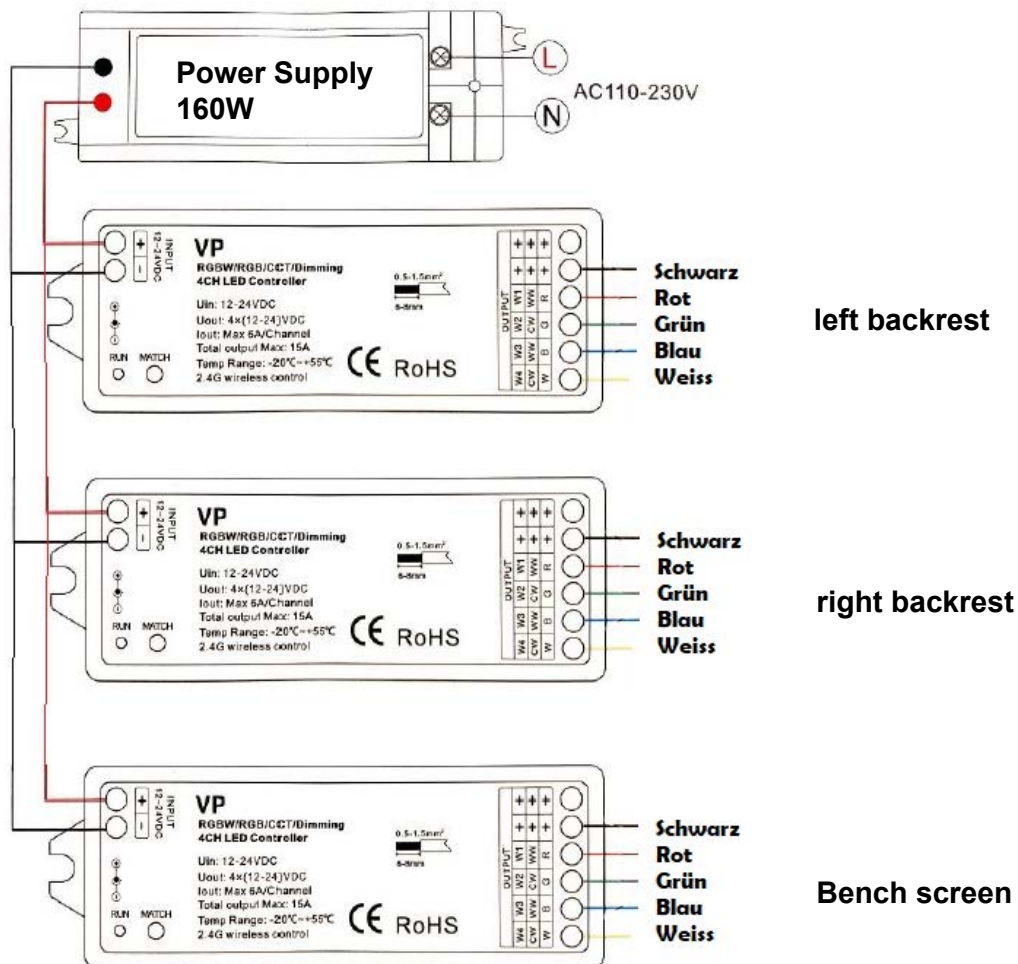

# LED-Set Scala Medium

1-053-380

Pcs	Description	Keyword	Art.-Nr.
3	LED Tube 1,8m	LED-TB-18	1-047-863
1	Power supply	LED-PWS-24-160	1-052-974
1	Remote unit with 4 zone	LR-4Z	1-052-087
3	Wireless driver	LC-CV-VP	1-051-767

## Backrest

2x   
 1-047-863 / LED-TB18 32,4W

## Bench screen

1x   
 1-047-863 / LED-TB18 32,4W

	LED-Set Scala Medium	LED -SC-M/ 1-053-380
	Scala Medium	
Maßstab:	Gez. Schachermair	Datum: 25.07.2022
		Letzte Änd.: