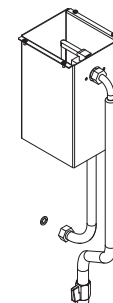

Festwasseranschluss

CP-RC-AF