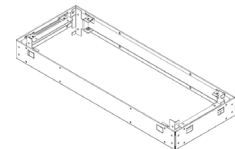

Bracket set for heater railing

CP-RMC-HSR