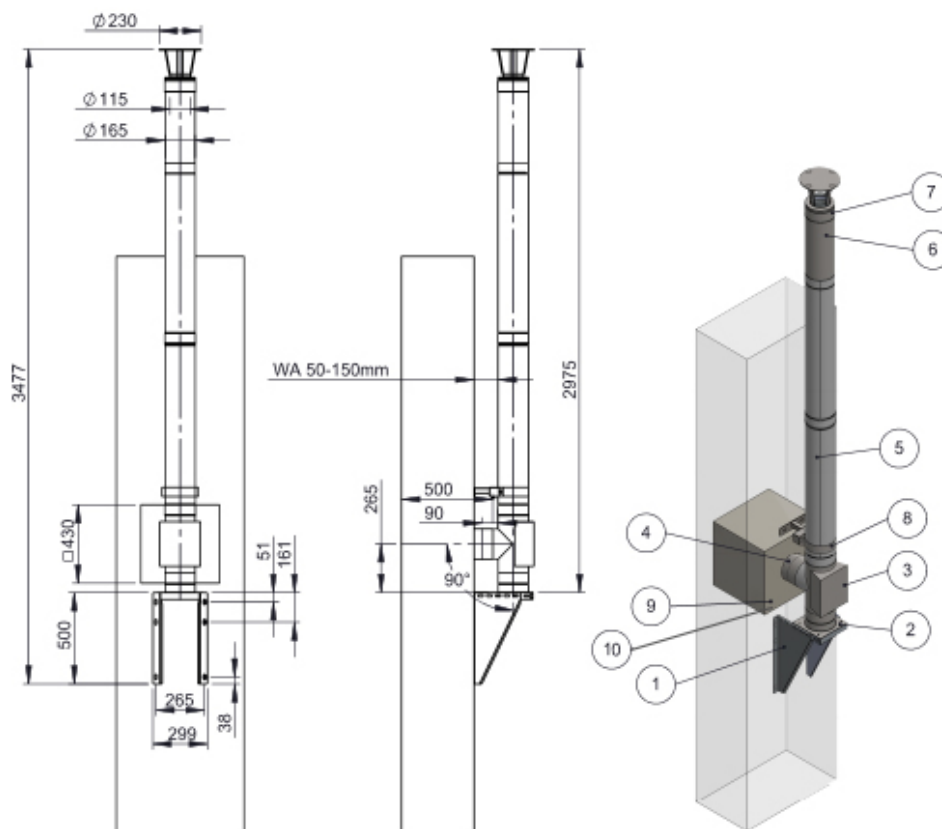

KAMINSET WANDDURCHFÜHRUNG

HARVIA

Sauna & Spa

Let's sauna.

Artikelnummer

■ 1-048-420 205-DWETN 115

Beschreibung

Pos-Nr.	Artikelnummer	Beschreibung	Menge
1	DW01115	Konsolbleche verstellbar, WA 50-150mm	1
2	205-DWETN 05115	Grundplatte mit 1/2" Nippel und Kondensatablauf unten	1
3	205-DWETN 309115	T-Anschluss 90°C mit Reinigung gegenüber	1
4	205-DWETN 261115	LE 500 mm mit integr. Wandf. kürzbar für FERRO	1
5	205-DW-ETND 13115	Längenelement 1000mm	2
6	205-DWETN0 14115	Längenelement 500mm	1
7	215-DWETN 1076115	Regenhaube mit Mündungsabschluss	1
8	DWECO 22115	Wandabstandshalter verstellbar WA 50-150mm	1
9	ZUAC 2370	Wanddurchführung	1
10	DWECO 70115	Wandblende	2

CHIMNEY SET DOUBLE WALL

HARVIA

Sauna & Spa

Let's sauna.

Article number

■ 1-048-420 205-DWETN 115

Description

Pos-Nr.	Article number	Description	Amount
1	DW01115	Adjustable wall brackets 50-150mm	1
2	205-DWETN 05115	Base plate with condensate outlet at bottom	1
3	205-DWETN 309115	Tee Pipe 90° with clean-out opening	1
4	205-DWETN 261115	Pipe element 500mm with integrated wall folder schortenable for ferro	1
5	205-DW-ETND 13115	Pipe element 1000mm	2
6	205-DWETN0 14115	Pipe element 500mm	1
7	215-DWETN 1076115	Rain cap with end cap	1
8	DWECO 22115	Adjustable wall spacer, 50-150mm	1
9	ZUAC 2370	Wall ceiling	1
10	DWECO 70115	Wall panel	2

CHEMINÉE SET DOUILLE MURALE

HARVIA
Sauna & Spa
Let's sauna.

Code

■ 1-048-420 205-DWETN 115

Désignation

Pos-Nr.	Code	Désignation	Lot
1	DW01115	Support mural, 50-150mm	1
2	205-DWETN 05115	Plaque de base avec 1/2" purge en bas	1
3	205-DWETN 309115	Té 90° avec Trappe de nettoyage	1
4	205-DWETN 261115	Élément 500mm avec revêtement mural intégré ajustable pour Ferro	1
5	205-DW-ETND 13115	Élément 1000mm	2
6	205-DWETN0 14115	Élément 500mm	1
7	215-DWETN 1076115	Chapeau standard avec cône de finition	1
8	DWECO 22115	Bride murale réglable	1
9	ZUAC 2370	Conduit mural	1
10	DWECO 70115	Panneau mural	2