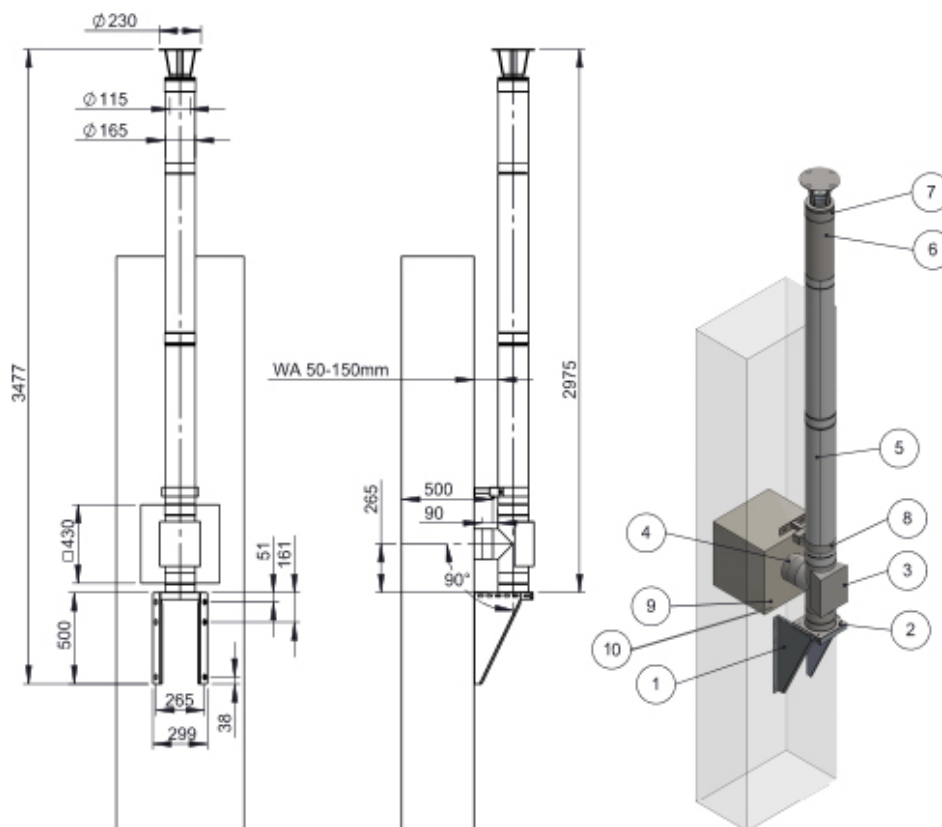

KAMINSET WANDDURCHFÜHRUNG

HARVIA

Sauna & Spa

Let's sauna.

Artikelnummer

■ 1-048-420 205-DWETN 115

Beschreibung

Pos-Nr.	Artikelnummer	Beschreibung	Menge
1	DW01115	Konsolbleche verstellbar, WA 50-150mm	1
2	205-DWETN 05115	Grundplatte mit 1/2" Nippel und Kondensatablauf unten	1
3	205-DWETN 309115	T-Anschluss 90°C mit Reinigung gegenüber	1
4	205-DWETN 261115	LE 500 mm mit integr. Wandf. kürzbar für FERRO	1
5	205-DW-ETND 13115	Längenelement 1000mm	2
6	205-DWETN0 14115	Längenelement 500mm	1
7	215-DWETN 1076115	Regenhaube mit Mündungsabschluss	1
8	DWECO 22115	Wandabstandshalter verstellbar WA 50-150mm	1
9	ZUAC 2370	Wanddurchführung	1
10	DWECO 70115	Wandblende	2

CHIMNEY SET DOUBLE WALL

HARVIA

Sauna & Spa

Let's sauna.

Article number

■ 1-048-420 205-DWETN 115

Description

Pos-Nr.	Article number	Description	Amount
1	DW01115	Adjustable wall brackets 50-150mm	1
2	205-DWETN 05115	Base plate with condensate outlet at bottom	1
3	205-DWETN 309115	Tee Pipe 90° with clean-out opening	1
4	205-DWETN 261115	Pipe element 500mm with integrated wall folder schortenable for ferro	1
5	205-DW-ETND 13115	Pipe element 1000mm	2
6	205-DWETN0 14115	Pipe element 500mm	1
7	215-DWETN 1076115	Rain cap with end cap	1
8	DWECO 22115	Adjustable wall spacer, 50-150mm	1
9	ZUAC 2370	Wall ceiling	1
10	DWECO 70115	Wall panel	2

CHEMINÉE SET DOUILLE MURALE

HARVIA
Sauna & Spa
Let's sauna.

Code

■ 1-048-420 205-DWETN 115

Désignation

Pos-Nr.	Code	Désignation	Lot
1	DW01115	Support mural, 50-150mm	1
2	205-DWETN 05115	Plaque de base avec 1/2" purge en bas	1
3	205-DWETN 309115	Té 90° avec Trappe de nettoyage	1
4	205-DWETN 261115	Élément 500mm avec revêtement mural intégré ajustable pour Ferro	1
5	205-DW-ETND 13115	Élément 1000mm	2
6	205-DWETN0 14115	Élément 500mm	1
7	215-DWETN 1076115	Chapeau standard avec cône de finition	1
8	DWECO 22115	Bride murale réglable	1
9	ZUAC 2370	Conduit mural	1
10	DWECO 70115	Panneau mural	2