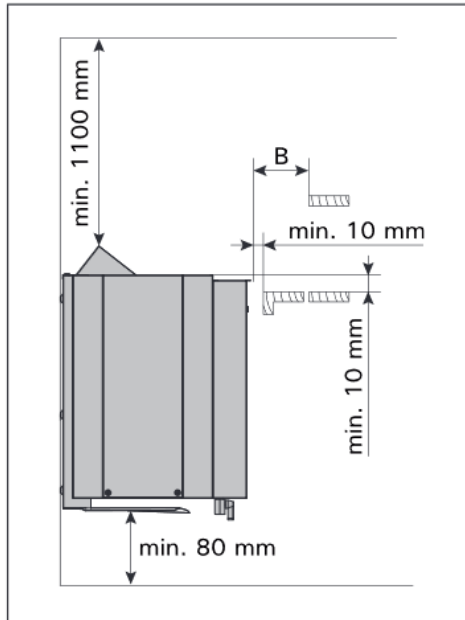

Details

Item number	1-048-603	1-048-604
	ST360400S	ST390400S
Power rating [kW]	6	9
Cabin volume [m ³]	5 - 8	8 - 14
Integrated evaporator [kW]	2	2
Dimensions (WxDxH) [mm]	465 x 355 x 530	465 x 355 x 530
Weight [kg]	13	13
Stone weight [kg]	ca. 20	ca. 20
Supply voltage	400V 3N~	400V 3N~
Fuse [A]	3x 10	3x 16

VIKING COMBI

HARVIA

Sauna & Spa

Let's sauna.

Measurements and safety distances

Figure 6. Installation of the heater in a recess
Abbildung 6. Montage des Saunaofens in einer Wandnische

Figure 5. Safety distances from the heater
Abbildung 5. Sicherheitsmindestabstände des Saunaofens

	A min. [mm]	B min. [mm]
360 C	50	50
390 C	120	100

VIKING COMBI

HARVIA

Sauna & Spa

Let's sauna.

Wiring diagrams

VIKING COMBI

HARVIA

Details

Artikelnummer	1-048-603	1-048-604
	ST360400S	ST390400S
Leistung [kW]	6	9
Kabinenvolumen [m ³]	5 - 8	8 - 14
Verdampfer integriert [kW]	2	2
Abmessungen (BxTxH) mm	465 x 355 x 530	465 x 355 x 530
Masse [kg]	13	13
Steinmenge [kg]	ca. 20	ca. 20
Versorgung	400V 3N~	400V 3N~
Absicherung [A]	3x 10	3x 16