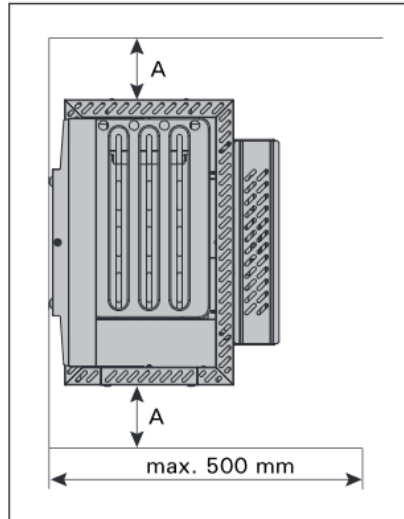

Details

Artikelnummer	1-048-603	1-048-604
	ST360400S	ST390400S
Leistung [kW]	6	9
Kabinenvolumen [m ³]	5 - 8	8 - 14
Verdampfer integriert [kW]	2	2
Abmessungen (BxTxH) mm	465 x 355 x 530	465 x 355 x 530
Masse [kg]	13	13
Steinmenge [kg]	ca. 20	ca. 20
Versorgung	400V 3N~	400V 3N~
Absicherung [A]	3x 10	3x 16

Abmessungen und Sicherheitsabstände

Figure 6. Installation of the heater in a recess
Abbildung 6. Montage des Saunaofens in einer Wandnische

Figure 5. Safety distances from the heater
Abbildung 5. Sicherheitsmindestabstände des Saunaofens

	A min. [mm]	B min. [mm]
360 C	50	50
390 C	120	100

VIKING COMBI

HARVIA

Sauna & Spa

Let's sauna.

Verdrahtungsschemen