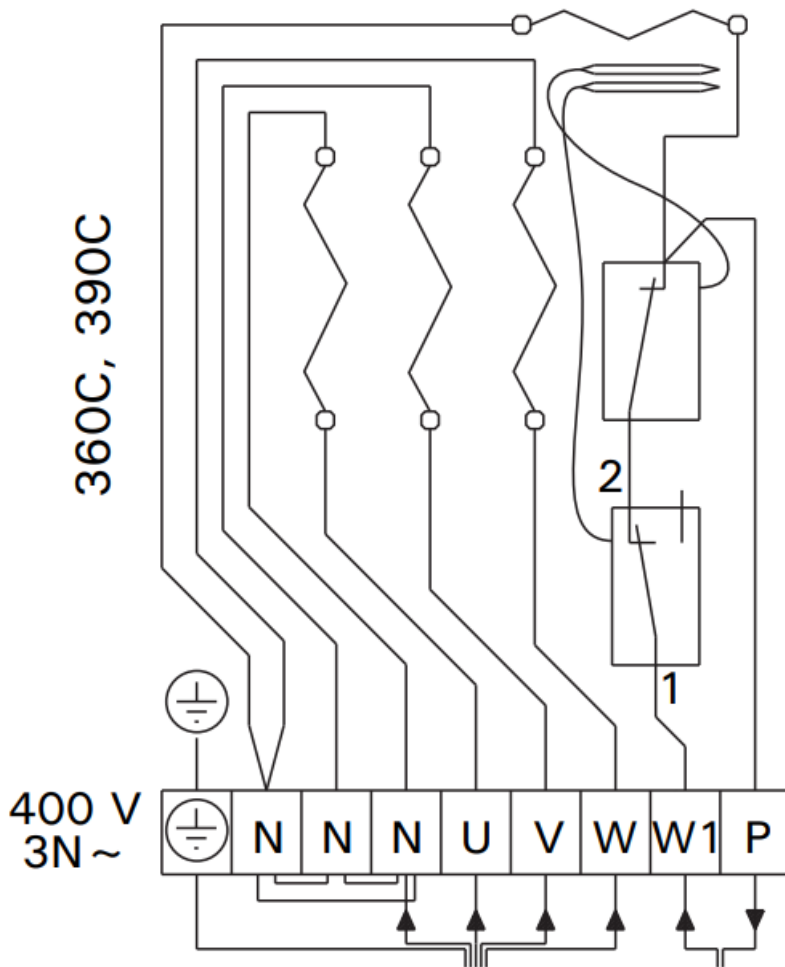

Details

Item number	1-048-603	1-048-604
	ST360400S	ST390400S
Power rating [kW]	6	9
Cabin volume [m ³]	5 - 8	8 - 14
Integrated evaporator [kW]	2	2
Dimensions (WxDxH) [mm]	465 x 355 x 530	465 x 355 x 530
Weight [kg]	13	13
Stone weight [kg]	ca. 20	ca. 20
Supply voltage	400V 3N~	400V 3N~
Fuse [A]	3x 10	3x 16

VIKING COMBI

HARVIA

Sauna & Spa

Let's sauna.

Measurements and safety distances

Figure 6. Installation of the heater in a recess
Abbildung 6. Montage des Saunaofens in einer Wandnische

Figure 5. Safety distances from the heater
Abbildung 5. Sicherheitsmindestabstände des Saunaofens

	A min. [mm]	B min. [mm]
360 C	50	50
390 C	120	100

VIKING COMBI

HARVIA

Sauna & Spa

Let's sauna.

Wiring diagrams

VIKING COMBI

HARVIA

Details

Artikelnummer	1-048-603	1-048-604
	ST360400S	ST390400S
Leistung [kW]	6	9
Kabinenvolumen [m ³]	5 - 8	8 - 14
Verdampfer integriert [kW]	2	2
Abmessungen (BxTxH) mm	465 x 355 x 530	465 x 355 x 530
Masse [kg]	13	13
Steinmenge [kg]	ca. 20	ca. 20
Versorgung	400V 3N~	400V 3N~
Absicherung [A]	3x 10	3x 16