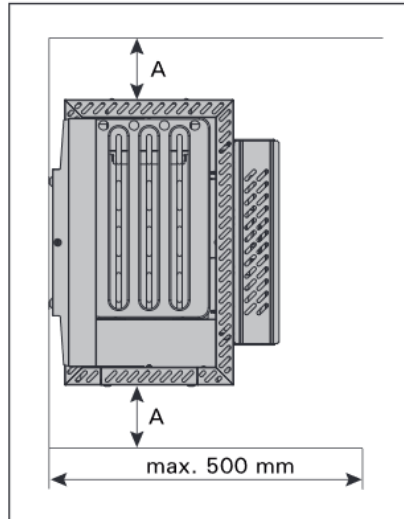

Details

Item number	1-048-603	1-048-604
	ST360400S	ST390400S
Power rating [kW]	6	9
Cabin volume [m ³]	5 - 8	8 - 14
Integrated evaporator [kW]	2	2
Dimensions (WxDxH) [mm]	465 x 355 x 530	465 x 355 x 530
Weight [kg]	13	13
Stone weight [kg]	ca. 20	ca. 20
Supply voltage	400V 3N~	400V 3N~
Fuse [A]	3x 10	3x 16

VIKING COMBI

HARVIA

Sauna & Spa

Let's sauna.

Measurements and safety distances

Figure 6. Installation of the heater in a recess
Abbildung 6. Montage des Saunaofens in einer Wandnische

Figure 5. Safety distances from the heater
Abbildung 5. Sicherheitsmindestabstände des Saunaofens

	A min. [mm]	B min. [mm]
360 C	50	50
390 C	120	100

VIKING COMBI

HARVIA

Sauna & Spa

Let's sauna.

Wiring diagrams

VIKING COMBI

HARVIA

Details

Artikelnummer	1-048-603	1-048-604
	ST360400S	ST390400S
Leistung [kW]	6	9
Kabinenvolumen [m ³]	5 - 8	8 - 14
Verdampfer integriert [kW]	2	2
Abmessungen (BxTxH) mm	465 x 355 x 530	465 x 355 x 530
Masse [kg]	13	13
Steinmenge [kg]	ca. 20	ca. 20
Versorgung	400V 3N~	400V 3N~
Absicherung [A]	3x 10	3x 16