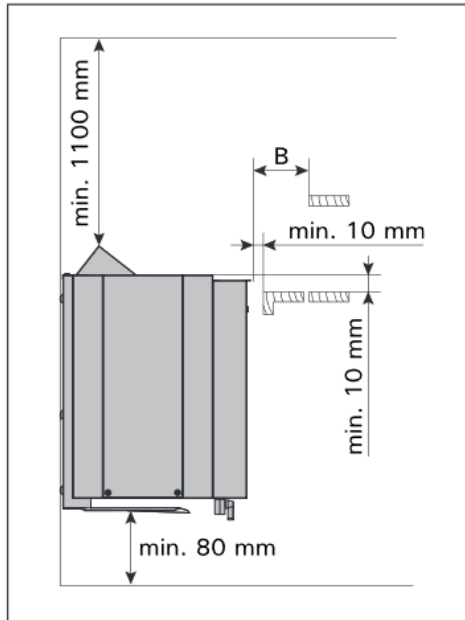

Details

Item number	1-048-603	1-048-604
	ST360400S	ST390400S
Power rating [kW]	6	9
Cabin volume [m ³]	5 - 8	8 - 14
Integrated evaporator [kW]	2	2
Dimensions (WxDxH) [mm]	465 x 355 x 530	465 x 355 x 530
Weight [kg]	13	13
Stone weight [kg]	ca. 20	ca. 20
Supply voltage	400V 3N~	400V 3N~
Fuse [A]	3x 10	3x 16

Details

Artikelnummer	1-048-603	1-048-604
	ST360400S	ST390400S
Leistung [kW]	6	9
Kabinenvolumen [m ³]	5 - 8	8 - 14
Verdampfer integriert [kW]	2	2
Abmessungen (BxTxH) mm	465 x 355 x 530	465 x 355 x 530
Masse [kg]	13	13
Steinmenge [kg]	ca. 20	ca. 20
Versorgung	400V 3N~	400V 3N~
Absicherung [A]	3x 10	3x 16

Abmessungen und Sicherheitsabstände

Figure 6. Installation of the heater in a recess
Abbildung 6. Montage des Saunaofens in einer Wandnische

Figure 5. Safety distances from the heater
Abbildung 5. Sicherheitsmindestabstände des Saunaofens

	A min. [mm]	B min. [mm]
360 C	50	50
390 C	120	100

VIKING COMBI

HARVIA

Sauna & Spa

Let's sauna.

Verdrahtungsschemen