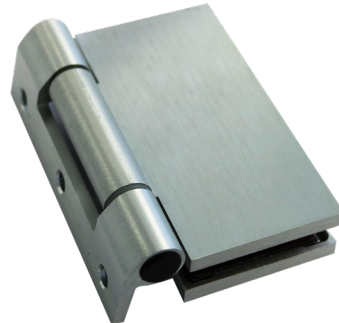

DOORHINGE SQUARE GLASS / WOOD

TÜRBAND ECKIG GLAS / HOLZ

Let's sauna.

Article number

- silver (8653-02): 1-032-928 / DH-GW-A

Description

- Material: Aluminium
- for glass / wood
- for 8 / 10 / 12 mm glass thickness
- max. door width 100 cm
- Door opening angle 180°
- max. weight 60 kg
- Weight ESG glass:
 - 8 mm - 19,92 kg/m²
 - 10 mm - 24,90 kg/m²
 - 12 mm - 29,88 kg/m²

Artikelnummer

- silber (8653-02): 1-032-928 / DH-GW-A
- schwarz (8653-05): 1-053-441 / DH-GW-SZ

Beschreibung

- Material: Aluminium
- für Glas / Holz
- für 8 / 10 / 12 mm Glasstärke
- max. Türbreite 100 cm
- Öffnungswinkel 180°
- max. 60 kg
- Gewicht ESG glass:
 - 8 mm - 19,92 kg/m²
 - 10 mm - 24,90 kg/m²
 - 12 mm - 29,88 kg/m²