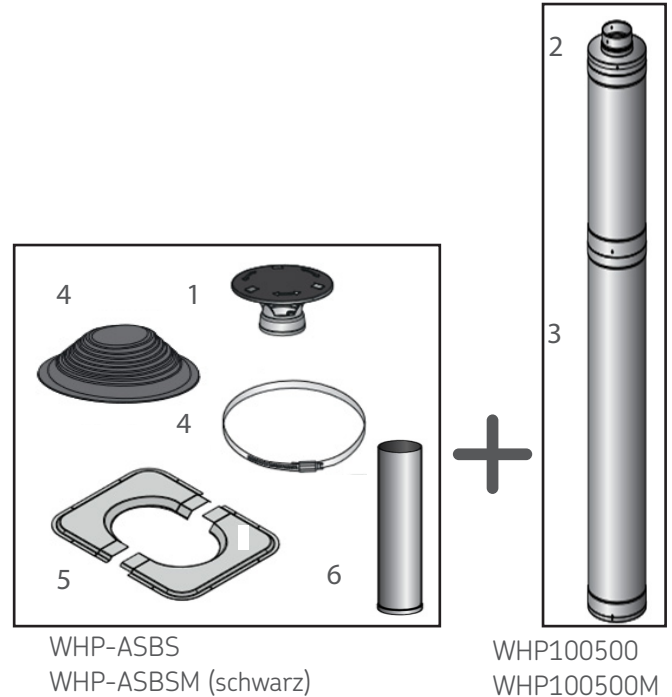

## Artikelnummer

- Art.-Nr.: 1-053-308 / WHP1500BS Stahl
- Art.-Nr.: 1-053-305 / WHP1500BSM schwarz

## Beschreibung

Schornstein-Set für Fasssauna

Lieferumfang - zwei Pakete:

WHP1500BS = WHP-ASBS + WHP1000500

WHP1500BSM = WHP-ASBSM + WHP1000500M

WHP-ASBS  
WHP-ASBSM (schwarz)

WHP100500  
WHP100500M