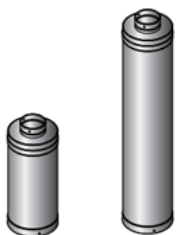

Optionales Zubehör

Verlängerung f. Stahlschornstein

0,5 m
(WHP500; WHP500M schwarz)

1,0 m
(WHP1000; WHP1000M schwarz)