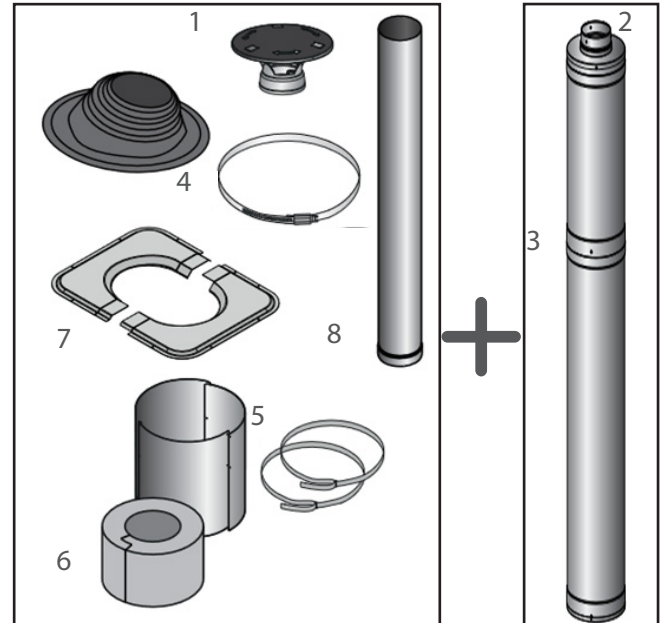

Let's sauna.

Artikelnummer

- Art.-Nr.: 1-043-869 / WHP1500 Stahl
- Art.-Nr.: 1-043-872 / WHP1500M schwarz

Beschreibung

Schornstein-Set für schräges Dach - geeignet ab einer Dachneigung von 10°.
Für ein gerades Dach ist ein optionaler Regenkragen erhältlich.

Lieferumfang - zwei Pakete:
WHP1500 = WHP-AS + WHP1000500
WHP1500M = WHP-ASM + WHP1000500M

WHP-AS
WHP-ASM (schwarz)

WHP1000500
WHP1000500M

Details

1. Regenhaube (WX139; WX139M schwarz)
2. Oberes Ende
3. Stahlschornstein 1,5 m (WHP1000500; WHP1000500M schwarz)
4. Regenkragen Gummi (WHM22) und Schelle
5. Durchgangsprotector (3xZSHP-712) mit Schelle (2xZSHP-210)
6. Durchgangsisolierung (ZHS-200)
7. Durchgangskragen (ZSHP-711; ZSHP-711M schwarz)
8. Ungedämmtes Abzugsrohr 1m (WZ115100; WZ100M schwarz)
(auf passende Länge zuschneiden)