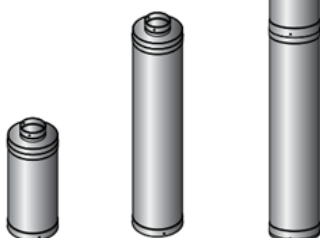

Optionales Zubehör

Verlängerung f. Stahlschornstein
0,5 m (Nr. 9)
(WHP500; WHP500M schwarz)

1,0 m (Nr. 9)
(WHP1000; WHP1000M schwarz)

1,5 m (Nr. 9)
(WHP1000500;
WHP1000500M schwarz)