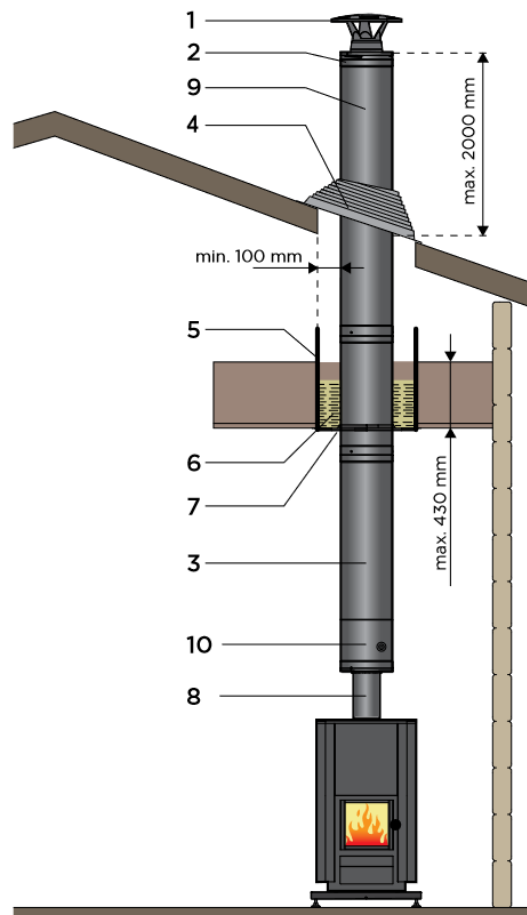

(WHP270SP; WHP270SPM black)

Vapour barrier (to Nr. 7)

(WHM25)

Rain flange for a straight roof

(WHM24)

SCHORNSTEINSET WHP1500

HARVIA

Sauna & Spa

Let's sauna.

Artikelnummer

- Art.-Nr.: 1-043-869 / WHP1500 Stahl
- Art.-Nr.: 1-043-872 / WHP1500M schwarz

Beschreibung

Schornstein-Set für schräges Dach - geeignet ab einer Dachneigung von 10°.
Für ein gerades Dach ist ein optionaler Regenkragen erhältlich.