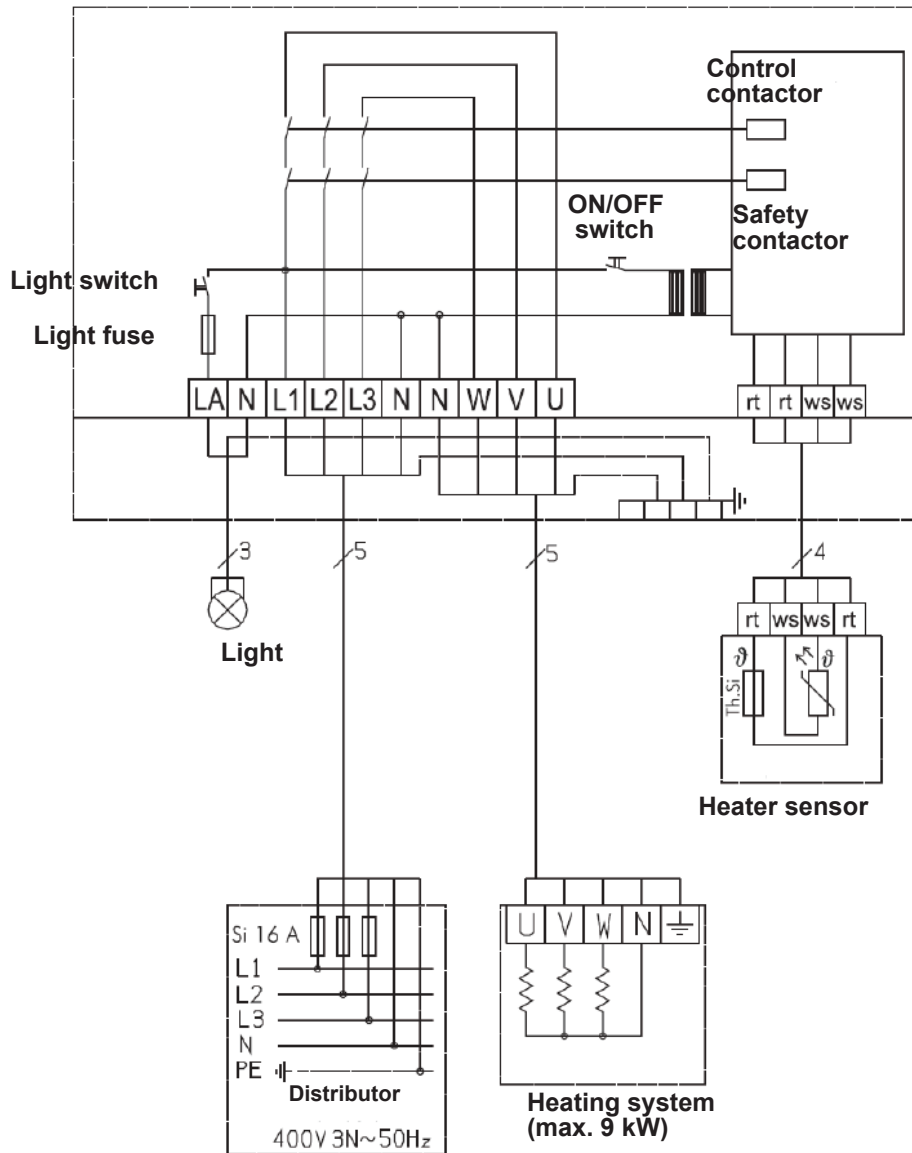

K1-NEXT

HARVIA

Sauna & Spa

Let's sauna.

Wiring diagrams