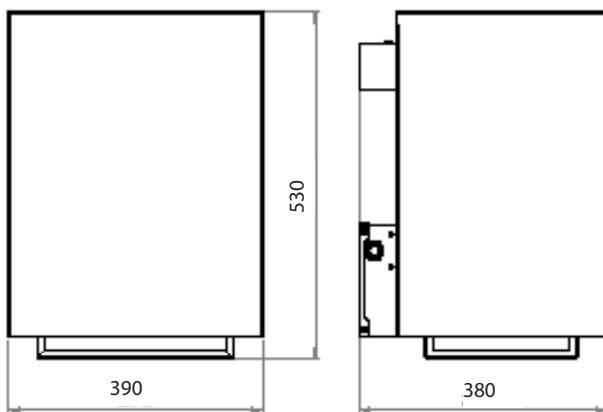

Details

Art.-Nr.	1-039-794	1-039-795	1-039-796	1-039-797
	HOME-F45	HOME-F60	HOME-F75	HOME-F90
Farbe	schwarz	schwarz	schwarz	schwarz
Leistung [kW]	4,5	6	7,5	9
Kabinenvolumen [m ³]	3 - 6	5 - 9	7 - 13	8 - 14
Verdampfer integriert [kW]	Nein	Nein	Nein	Nein
Abmessungen (BxTxH) [mm]	390 x 380 x 530	390 x 380 x 530	390 x 380 x 530	390 x 380 x 530
Masse [kg]	15	15	15	15
Steinmenge [kg]	20 / 30	20 / 30	20 / 30	20 / 30
Versorgung	380 - 415V 3N~ 230V 1N~ 230V 3~	380 - 415V 3N~ 230V 1N~ 230V 3~	380 - 415V 3N~ 230V 1N~ 230V 3~	380 - 415V 3N~ 230V 1N~ 230V 3~
Absicherung [A]	3 x 10 3 x 10 mit Adapter	3 x 10 3 x 10 mit Adapter	3 x 16 3 x 16 mit Adapter	3 x 16 3 x 16 mit Adapter

**Anschlussadapter
400V 3N~ / 230V 1N~
(1-052-781)**

HOME FIN

HARVIA

Sauna & Spa

Let's sauna.

Sicherheitsabstände

Abmessungen

HOME FIN