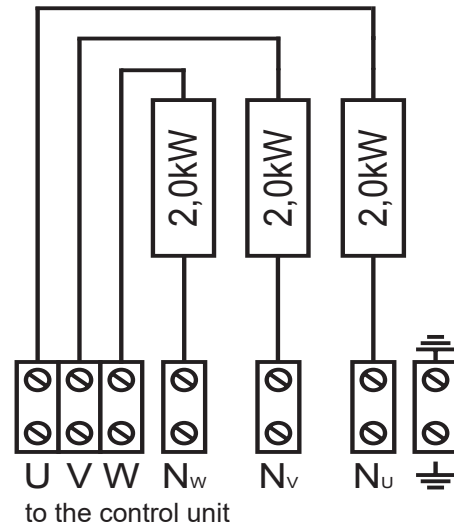

Sauna & Spa

Let's sauna.

Wiring diagrams

HOME-F45

HOME-F60

HOME-F75

HOME-F90

HOMW FIN

HARVIA

Sauna & Spa

Let's sauna.

Beschreibung

Der Home fin ist die perfekte Wahl bei kleinen bis großen Saunen.

Innovative Technik:

- Saunaofen Leistung: 4,5 kW, 6 kW, 7,5 kW und 9 kW
- Außenteile pulverbeschichtet
- Innenteile aus Edelstahl
- Verstellbares Steinkorbvolumen
- Externe Steuerung
- Rost- und verzunderungsfreie Heizstäbe
- Integrierte Wasserauffangschale
- Für Monophasen-Anschluss geeignet
- Einfache und schnelle Montage