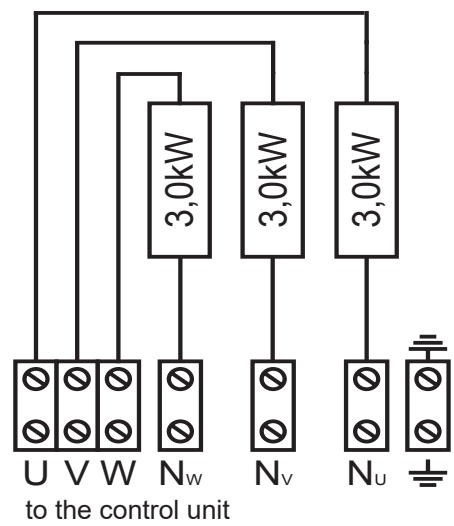

Sauna & Spa

Let's sauna.

Wiring diagrams

HOME-F45

HOME-F60

HOME-F75

HOME-F90

HOMW FIN

HARVIA

Sauna & Spa

Let's sauna.

Beschreibung

Der Home fin ist die perfekte Wahl bei kleinen bis großen Saunen.

Innovative Technik:

- Saunaofen Leistung: 4,5 kW, 6 kW, 7,5 kW und 9 kW
- Außenteile pulverbeschichtet
- Innenteile aus Edelstahl
- Verstellbares Steinkorbvolumen
- Externe Steuerung
- Rost- und verzunderungsfreie Heizstäbe
- Integrierte Wasserauffangschale
- Für Monophasen-Anschluss geeignet
- Einfache und schnelle Montage