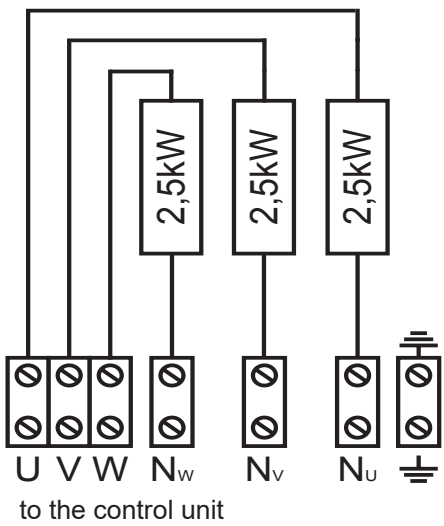

Sauna & Spa

Let's sauna.

Wiring diagrams

HOME-F45

HOME-F60

HOME-F75

HOME-F90

HOMW FIN

HARVIA

Sauna & Spa

Let's sauna.

Beschreibung

Der Home fin ist die perfekte Wahl bei kleinen bis großen Saunen.

Innovative Technik:

- Saunaofen Leistung: 4,5 kW, 6 kW, 7,5 kW und 9 kW
- Außenteile pulverbeschichtet
- Innenteile aus Edelstahl
- Verstellbares Steinkorbvolumen
- Externe Steuerung
- Rost- und verzunderungsfreie Heizstäbe
- Integrierte Wasserauffangschale
- Für Monophasen-Anschluss geeignet
- Einfache und schnelle Montage