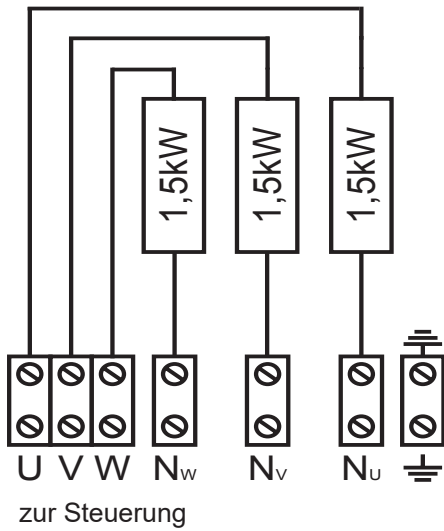

Details

Art.-Nr.	1-039-794	1-039-795	1-039-796	1-039-797
	HOME-F45	HOME-F60	HOME-F75	HOME-F90
Farbe	schwarz	schwarz	schwarz	schwarz
Leistung [kW]	4,5	6	7,5	9
Kabinenvolumen [m ³]	3 - 6	5 - 9	7 - 13	8 - 14
Verdampfer integriert [kW]	Nein	Nein	Nein	Nein
Abmessungen (BxTxH) [mm]	390 x 380 x 530	390 x 380 x 530	390 x 380 x 530	390 x 380 x 530
Masse [kg]	15	15	15	15
Steinmenge [kg]	20 / 30	20 / 30	20 / 30	20 / 30
Versorgung	380 - 415V 3N~ 230V 1N~ 230V 3~	380 - 415V 3N~ 230V 1N~ 230V 3~	380 - 415V 3N~ 230V 1N~ 230V 3~	380 - 415V 3N~ 230V 1N~ 230V 3~
Absicherung [A]	3 x 10 3 x 10 mit Adapter	3 x 10 3 x 10 mit Adapter	3 x 16 3 x 16 mit Adapter	3 x 16 3 x 16 mit Adapter

**Anschlussadapter
400V 3N~ / 230V 1N~
(1-052-781)**

HOME FIN

HARVIA

Sauna & Spa

Let's sauna.

Sicherheitsabstände

Abmessungen

HOME FIN

HARVIA

Sauna & Spa

Let's sauna.

Verdrahtungsschemen

HOME-F45

HOME-F60

HOME-F75

HOME-F90