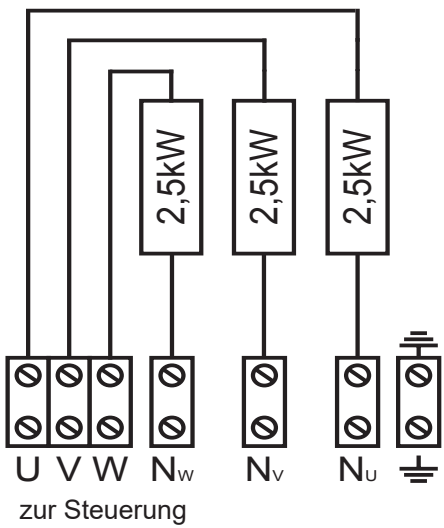

**Anschlussadapter
400V 3N~ / 230V 1N~
(1-052-781)**

HOME FIN

HARVIA

Sauna & Spa

Let's sauna.

Sicherheitsabstände

Abmessungen

HOME FIN

HARVIA

Sauna & Spa

Let's sauna.

Verdrahtungsschemen

HOME-F45

HOME-F60

HOME-F75

HOME-F90