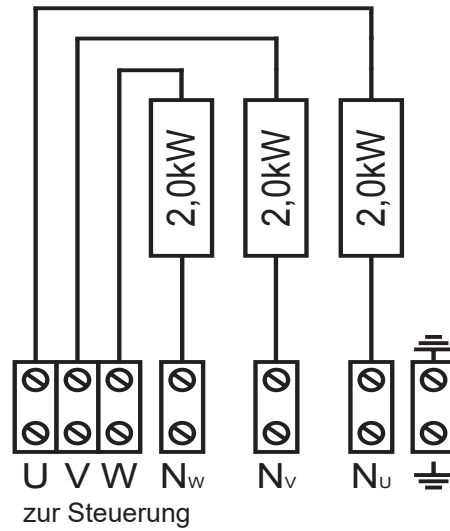

**Anschlussadapter
400V 3N~ / 230V 1N~
(1-052-781)**

HOME FIN

HARVIA

Sauna & Spa

Let's sauna.

Sicherheitsabstände

Abmessungen

HOME FIN

HARVIA

Sauna & Spa

Let's sauna.

Verdrahtungsschemen

HOME-F45

HOME-F60

HOME-F75

HOME-F90