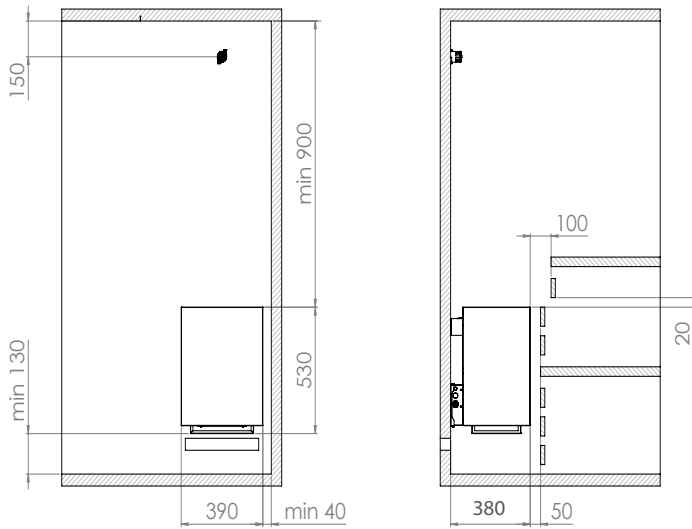

Details

Art.-Nr.	1-039-794	1-039-795	1-039-796	1-039-797
	HOME-F45	HOME-F60	HOME-F75	HOME-F90
Farbe	schwarz	schwarz	schwarz	schwarz
Leistung [kW]	4,5	6	7,5	9
Kabinenvolumen [m ³]	3 - 6	5 - 9	7 - 13	8 - 14
Verdampfer integriert [kW]	Nein	Nein	Nein	Nein
Abmessungen (BxTxH) [mm]	390 x 380 x 530	390 x 380 x 530	390 x 380 x 530	390 x 380 x 530
Masse [kg]	15	15	15	15
Steinmenge [kg]	20 / 30	20 / 30	20 / 30	20 / 30
Versorgung	380 - 415V 3N~ 230V 1N~ 230V 3~	380 - 415V 3N~ 230V 1N~ 230V 3~	380 - 415V 3N~ 230V 1N~ 230V 3~	380 - 415V 3N~ 230V 1N~ 230V 3~
Absicherung [A]	3 x 10 3 x 10 mit Adapter	3 x 10 3 x 10 mit Adapter	3 x 16 3 x 16 mit Adapter	3 x 16 3 x 16 mit Adapter

**Anschlussadapter
400V 3N~ / 230V 1N~
(1-052-781)**

HOME FIN

HARVIA

Sauna & Spa

Let's sauna.

Sicherheitsabstände

Abmessungen

HOME FIN

HARVIA

Sauna & Spa

Let's sauna.

Verdrahtungsschemen

HOME-F45

HOME-F60

HOME-F75

HOME-F90