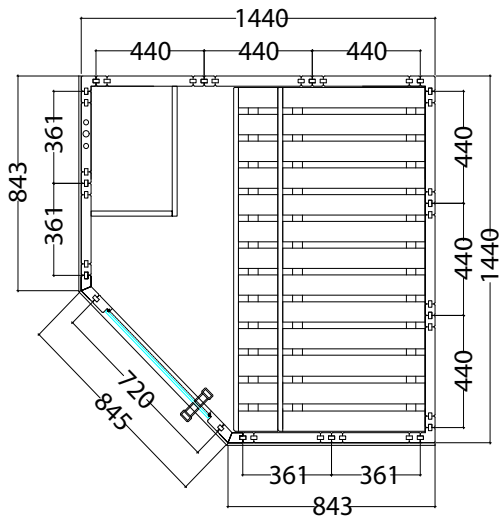

## Details

Art.-Nr.	1-030-304 WELLFUN-MN
Dimensions [mm]	1450 x 1450 x 2040
Construction	Solide
Wall thickness [mm]	40
Type of wood outside	Spruce
Type of wood ininside	Spruce
Type of wood interior	Lime
Interior fittings	Wellfun
Benches number (top / above)	1/1
Adjustable headboard on a bench	No
Door dimensions [mm]	590 x 1915 x 8
Door hinge left and right	Yes
Glass elements dimensions [mm]	-
Infrared full spectrum heater [W]	No
Headrests number	1
Heater safety guard [mm]	490 x 350 x 80
Floor grid [mm]	700 x 500
Silicone cables for Saunaheater 5x2,5mm <sup>2</sup>	3 m
Silicone cables for Saunalight 3x1,5mm <sup>2</sup>	3 m
Persons	3
Volume [m <sup>3</sup> ]	4,2
recommended Heater power electro [kW]	3,6
Mirror structure	Yes

## Details

Art.-Nr.	1-030-304 WELLFUN-MN
Abmessungen [mm]	1450 x 1450 x 2040
Bauweise	massiv
Wandstärke [mm]	40
Holzart außen	Fichte
Holzart innen	Fichte
Holzart Inneneinrichtung	Linde
Inneneinrichtung	Wellfun
Bänke Anzahl (oben / unten)	1/1
Verstellbares Kopfteil bei einer Bank	Nein
Türe Abmessungen [mm]	590 x 1915 x 8
Türanschlag links und rechts	Ja
Glaselemente Abmessungen [mm]	-
Infrarot-Vollspektrumstrahler [W]	Nein
Kopfstützen Anzahl	1
Ofenschutzgitter [mm]	490 x 350 x 80
Bodenrost [mm]	700 x 500
Silikonkabel für Saunaofen 5x2,5mm <sup>2</sup>	3 m
Silikonkabel für Saunalicht 3x1,5mm <sup>2</sup>	3 m
Personen	3
Volumen [m <sup>3</sup> ]	4,2
empf. Ofenleistung elektro [kW]	3,6
Spiegelverkehrter Aufbau	Ja

## Grundriss

Aufbau links

Aufbau rechts