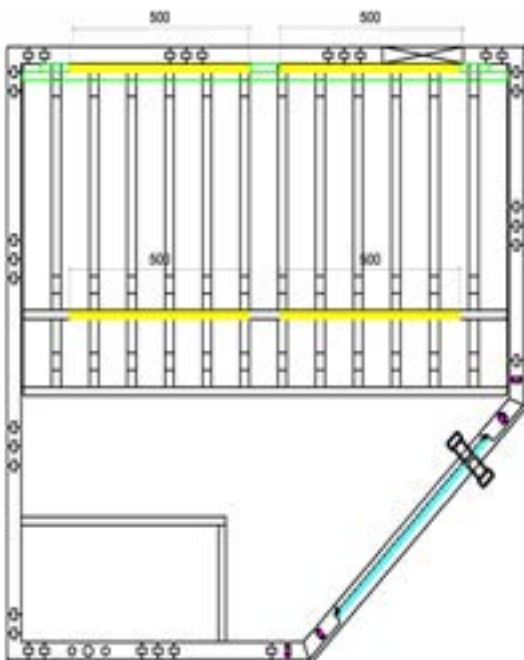

## Details

Art.-Nr.	1-030-304 WELLFUN-MN
Dimensions [mm]	1450 x 1450 x 2040
Construction	Solide
Wall thickness [mm]	40
Type of wood outside	Spruce
Type of wood ininside	Spruce
Type of wood interior	Lime
Interior fittings	Wellfun
Benches number (top / above)	1/1
Adjustable headboard on a bench	No
Door dimensions [mm]	590 x 1915 x 8
Door hinge left and right	Yes
Glass elements dimensions [mm]	-
Infrared full spectrum heater [W]	No
Headrests number	1
Heater safety guard [mm]	490 x 350 x 80
Floor grid [mm]	700 x 500
Silicone cables for Saunaheater 5x2,5mm <sup>2</sup>	3 m
Silicone cables for Saunalight 3x1,5mm <sup>2</sup>	3 m
Persons	3
Volume [m <sup>3</sup> ]	4,2
recommended Heater power electro [kW]	3,6
Mirror structure	Yes

## Floor plan

Structure left

Structure right

## Installation plan accessories

## Details

Art.-Nr.	1-030-304 WELLFUN-MN
Abmessungen [mm]	1450 x 1450 x 2040
Bauweise	massiv
Wandstärke [mm]	40
Holzart außen	Fichte
Holzart innen	Fichte
Holzart Inneneinrichtung	Linde
Inneneinrichtung	Wellfun
Bänke Anzahl (oben / unten)	1/1
Verstellbares Kopfteil bei einer Bank	Nein
Türe Abmessungen [mm]	590 x 1915 x 8
Türanschlag links und rechts	Ja
Glaselemente Abmessungen [mm]	-
Infrarot-Vollspektrumstrahler [W]	Nein
Kopfstützen Anzahl	1
Ofenschutzgitter [mm]	490 x 350 x 80
Bodenrost [mm]	700 x 500
Silikonkabel für Saunaofen 5x2,5mm <sup>2</sup>	3 m
Silikonkabel für Saunalicht 3x1,5mm <sup>2</sup>	3 m
Personen	3
Volumen [m <sup>3</sup> ]	4,2
empf. Ofenleistung elektro [kW]	3,6
Spiegelverkehrter Aufbau	Ja