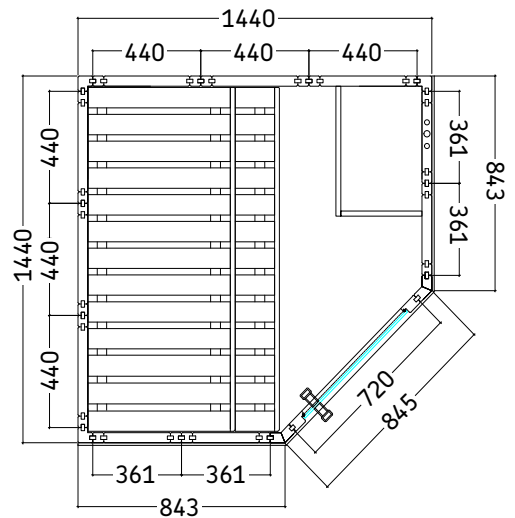

## Details

Art.-Nr.	1-030-304 WELLFUN-MN
Dimensions [mm]	1450 x 1450 x 2040
Construction	Solide
Wall thickness [mm]	40
Type of wood outside	Spruce
Type of wood ininside	Spruce
Type of wood interior	Lime
Interior fittings	Wellfun
Benches number (top / above)	1/1
Adjustable headboard on a bench	No
Door dimensions [mm]	590 x 1915 x 8
Door hinge left and right	Yes
Glass elements dimensions [mm]	-
Infrared full spectrum heater [W]	No
Headrests number	1
Heater safety guard [mm]	490 x 350 x 80
Floor grid [mm]	700 x 500
Silicone cables for Saunaheater 5x2,5mm <sup>2</sup>	3 m
Silicone cables for Saunalight 3x1,5mm <sup>2</sup>	3 m
Persons	3
Volume [m <sup>3</sup> ]	4,2
recommended Heater power electro [kW]	3,6
Mirror structure	Yes

## Floor plan

Structure left

Structure right

## Details

Art.-Nr.	1-030-304 WELLFUN-MN
Abmessungen [mm]	1450 x 1450 x 2040
Bauweise	massiv
Wandstärke [mm]	40
Holzart außen	Fichte
Holzart innen	Fichte
Holzart Inneneinrichtung	Linde
Inneneinrichtung	Wellfun
Bänke Anzahl (oben / unten)	1/1
Verstellbares Kopfteil bei einer Bank	Nein
Türe Abmessungen [mm]	590 x 1915 x 8
Türanschlag links und rechts	Ja
Glaselemente Abmessungen [mm]	-
Infrarot-Vollspektrumstrahler [W]	Nein
Kopfstützen Anzahl	1
Ofenschutzgitter [mm]	490 x 350 x 80
Bodenrost [mm]	700 x 500
Silikonkabel für Saunaofen 5x2,5mm <sup>2</sup>	3 m
Silikonkabel für Saunalicht 3x1,5mm <sup>2</sup>	3 m
Personen	3
Volumen [m <sup>3</sup> ]	4,2
empf. Ofenleistung elektro [kW]	3,6
Spiegelverkehrter Aufbau	Ja

## Grundriss

Aufbau links

Aufbau rechts