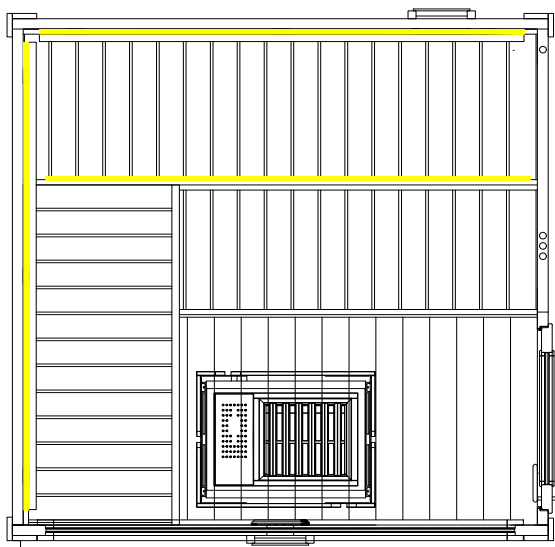

SCALA MEDIUM

Features

- With terrace
- 40 mm solid spruce block planks with double groove
- 19 mm floor boards as base
- Impregnated base frame
- Roof overhang 300 mm at side and rear, 800 mm at front
- Outer lockable wooden door with isolated glass 16 mm
- Double-glazed fixed window
- Door from the lobby into the sauna made of single pane safety glass 8 mm
- Lime wood interior fittings
- 2 benches 620 mm wide

SCALA MEDIUM

Ausstattung

- Mit Terrasse
- Blockbohlen aus 40 mm massiver Fichte mit 2-fach Nut
- Fußboden 19 mm Bodendielen
- Grundrahmen imprägniert
- Dachüberstand seitlich und hinten 300 mm, vorne 800 mm
- Versperrbare Holztüre mit 16 mm Isolierglas außen
- Isolierglasfenster Fixverglasung
- Türe vom Vorraum in die Sauna aus 8 mm ESG Glas
- Inneneinrichtung aus Linde
- 2 Bänke 620 mm breit

Details

Art.-Nr.	1-053-022 SCALA-M
Abmessungen [mm]	3440 x 3130 x 2720
Bauweise	Massiv
Wandstärke [mm]	40
Holzart außen	Fichte
Holzart innen	Fichte
Holzart Inneneinrichtung	Linde
Inneneinrichtung	Scala
Bänke Anzahl (oben / unten)	2 / 1
Verstellbares Kopfteil bei einer Bank	Nein
Türe Abmessungen [mm]	706 x 1886 x 40
Türanschlag links und rechts	Nein
Glasfenster Abmessungen [mm]	1587 x 506 x 16
Infrarot-Vollspektrumstrahler [W]	Nein
Kopfstützen Anzahl	2
Ofenschutzgitter [mm]	620 x780
Bodenrost [mm]	-
Silikonkabel für Saunaofen 5x2,5mm ²	3 m
Silikonkabel für Saunalicht 3x1,5mm ²	3 m
Personen	bis 5
Volumen Sauna [m ³]	7,7
empf. Ofenleistung elektro [kW]	9 - 10,5
Gespiegelter Aufbau	Ja