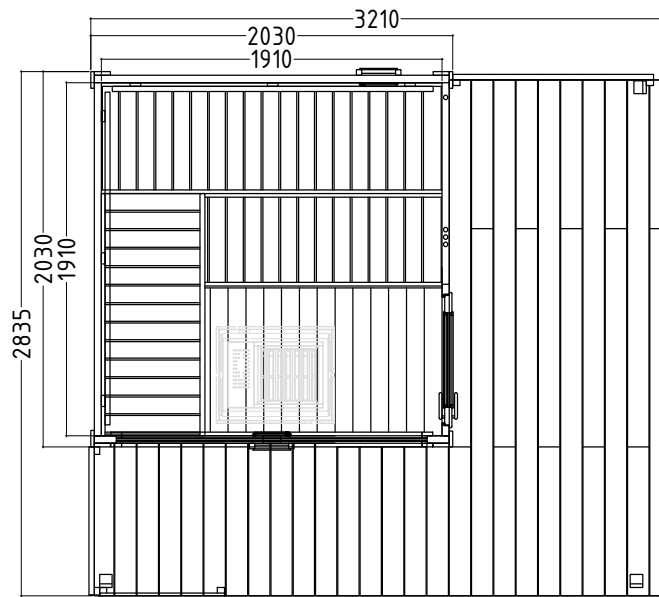

SCALA MEDIUM

Grundriss

right