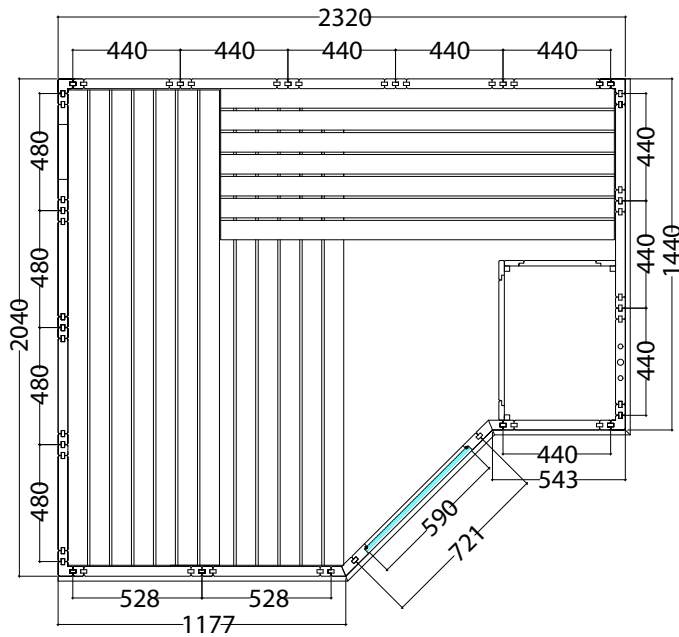

POLARIS LARGE

Features

- Cabin made of solid spruce
- Solid roof element with roof rim
- "Prestige" interior made of lime wood
- 3 benches (2 x 620 mm and 1 x 530 mm)
- 2 headrests
- Ventilation slit
- Backrests
- Intermediate bench panel
- Heater protection grille (W 550 x D 520 x H 750 mm)
- Floor grid
- Lamp with protection without bulb

Details

Art.-Nr.	1-030-277 POLARIS-L
Dimensions [mm]	2340 x 2060 x 2040
Construction	Solide
Wall thickness [mm]	40
Type of wood outside	Spruce
Type of wood ininside	Spruce
Type of wood interior	Lime
Interior fittings	Prestige
Benches number (top / above)	2/1
Adjustable headboard on a bench	No
Door dimensions [mm]	590 x 1915 x 8
Door hinge left and right	Yes
Glass elements dimensions [mm]	-
Infrared full spectrum heater [W]	No
Headrests number	2
Heater safety guard [mm]	550 x 520 x 750
Floor grid [mm]	700 x 530
Silicone cables for Saunaheater 5x2,5mm ²	3 m
Silicone cables for Saunalight 3x1,5mm ²	3 m
Persons	5
Volume [m ³]	9,8
recommended Heater power electro [kW]	7,5 - 9
Mirror structure	Yes

Accessoires

LED-Set
LED-PO-L

datasheet

POLARIS LARGE

Floor plan

Structure left

Structure right

Installation plan accessories

Details

Art.-Nr.	1-030-277 POLARIS-L
Abmessungen [mm]	2340 x 2060 x 2040
Bauweise	massiv
Wandstärke [mm]	40
Holzart außen	Fichte
Holzart innen	Fichte
Holzart Inneneinrichtung	Linde
Inneneinrichtung	Prestige
Bänke Anzahl (oben / unten)	2/1
Verstellbares Kopfteil bei einer Bank	Nein
Türe Abmessungen [mm]	590 x 1915 x 8
Türanschlag links und rechts	Ja
Glaselemente Abmessungen [mm]	-
Infrarot-Vollspektrumstrahler [W]	Nein
Kopfstützen Anzahl	2
Ofenschutzgitter [mm]	550 x 520 x 750
Bodenrost [mm]	700 x 530
Silikonkabel für Saunaofen 5x2,5mm ²	3 m
Silikonkabel für Saunalicht 3x1,5mm ²	3 m
Personen	5
Volumen [m ³]	9,8
empf. Ofenleistung elektro [kW]	7,5 - 9
Spiegelverkehrter Aufbau	Ja