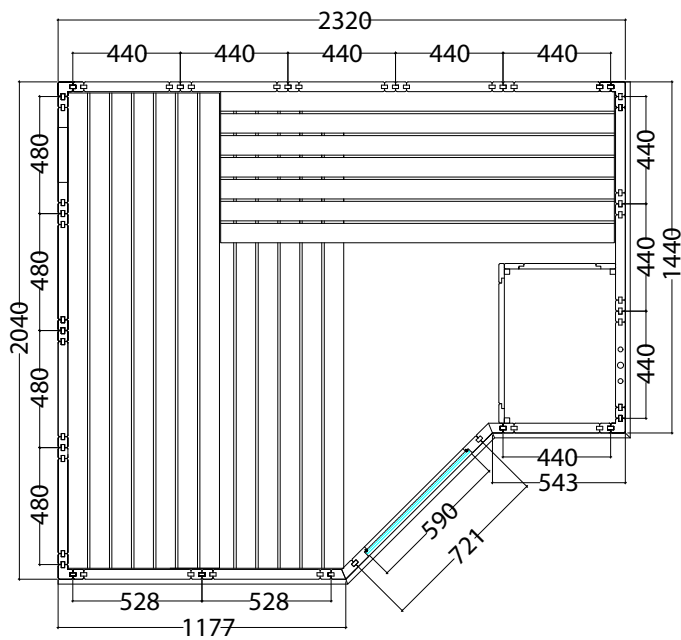

POLARIS LARGE

Features

- Cabin made of solid spruce
- Solid roof element with roof rim
- "Prestige" interior made of lime wood
- 3 benches (2 x 620 mm and 1 x 530 mm)
- 2 headrests
- Ventilation slit
- Backrests
- Intermediate bench panel
- Heater protection grille (W 550 x D 520 x H 750 mm)
- Floor grid
- Lamp with protection without bulb

Details

Art.-Nr.	1-030-277 POLARIS-L
Dimensions [mm]	2340 x 2060 x 2040
Construction	Solide
Wall thickness [mm]	40
Type of wood outside	Spruce
Type of wood ininside	Spruce
Type of wood interior	Lime
Interior fittings	Prestige
Benches number (top / above)	2/1
Adjustable headboard on a bench	No
Door dimensions [mm]	590 x 1915 x 8
Door hinge left and right	Yes
Glass elements dimensions [mm]	-
Infrared full spectrum heater [W]	No
Headrests number	2
Heater safety guard [mm]	550 x 520 x 750
Floor grid [mm]	700 x 530
Silicone cables for Saunaheater 5x2,5mm ²	3 m
Silicone cables for Saunalight 3x1,5mm ²	3 m
Persons	5
Volume [m ³]	9,8
recommended Heater power electro [kW]	7,5 - 9
Mirror structure	Yes

Details

Art.-Nr.	1-030-277 POLARIS-L
Abmessungen [mm]	2340 x 2060 x 2040
Bauweise	massiv
Wandstärke [mm]	40
Holzart außen	Fichte
Holzart innen	Fichte
Holzart Inneneinrichtung	Linde
Inneneinrichtung	Prestige
Bänke Anzahl (oben / unten)	2/1
Verstellbares Kopfteil bei einer Bank	Nein
Türe Abmessungen [mm]	590 x 1915 x 8
Türanschlag links und rechts	Ja
Glaselemente Abmessungen [mm]	-
Infrarot-Vollspektrumstrahler [W]	Nein
Kopfstützen Anzahl	2
Ofenschutzgitter [mm]	550 x 520 x 750
Bodenrost [mm]	700 x 530
Silikonkabel für Saunaofen 5x2,5mm ²	3 m
Silikonkabel für Saunalicht 3x1,5mm ²	3 m
Personen	5
Volumen [m ³]	9,8
empf. Ofenleistung elektro [kW]	7,5 - 9
Spiegelverkehrter Aufbau	Ja

Zubehör

LED-Set
LED-PO-L

Datenblatt

POLARIS LARGE

Grundriss

Aufbau links

Aufbau rechts

Installationsplan Zubehör