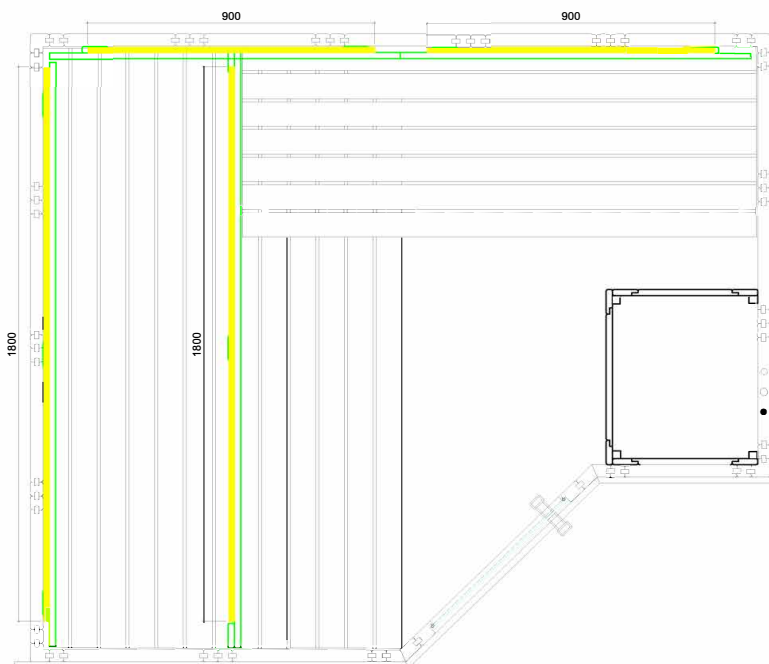

Details

Art.-Nr.	1-030-277 POLARIS-L
Dimensions [mm]	2340 x 2060 x 2040
Construction	Solide
Wall thickness [mm]	40
Type of wood outside	Spruce
Type of wood ininside	Spruce
Type of wood interior	Lime
Interior fittings	Prestige
Benches number (top / above)	2/1
Adjustable headboard on a bench	No
Door dimensions [mm]	590 x 1915 x 8
Door hinge left and right	Yes
Glass elements dimensions [mm]	-
Infrared full spectrum heater [W]	No
Headrests number	2
Heater safety guard [mm]	550 x 520 x 750
Floor grid [mm]	700 x 530
Silicone cables for Saunaheater 5x2,5mm ²	3 m
Silicone cables for Saunalight 3x1,5mm ²	3 m
Persons	5
Volume [m ³]	9,8
recommended Heater power electro [kW]	7,5 - 9
Mirror structure	Yes

Accessoires

LED-Set
LED-PO-L

datasheet

POLARIS LARGE

Floor plan

Structure left

Structure right

Installation plan accessories

Details

Art.-Nr.	1-030-277 POLARIS-L
Abmessungen [mm]	2340 x 2060 x 2040
Bauweise	massiv
Wandstärke [mm]	40
Holzart außen	Fichte
Holzart innen	Fichte
Holzart Inneneinrichtung	Linde
Inneneinrichtung	Prestige
Bänke Anzahl (oben / unten)	2/1
Verstellbares Kopfteil bei einer Bank	Nein
Türe Abmessungen [mm]	590 x 1915 x 8
Türanschlag links und rechts	Ja
Glaselemente Abmessungen [mm]	-
Infrarot-Vollspektrumstrahler [W]	Nein
Kopfstützen Anzahl	2
Ofenschutzgitter [mm]	550 x 520 x 750
Bodenrost [mm]	700 x 530
Silikonkabel für Saunaofen 5x2,5mm ²	3 m
Silikonkabel für Saunalicht 3x1,5mm ²	3 m
Personen	5
Volumen [m ³]	9,8
empf. Ofenleistung elektro [kW]	7,5 - 9
Spiegelverkehrter Aufbau	Ja