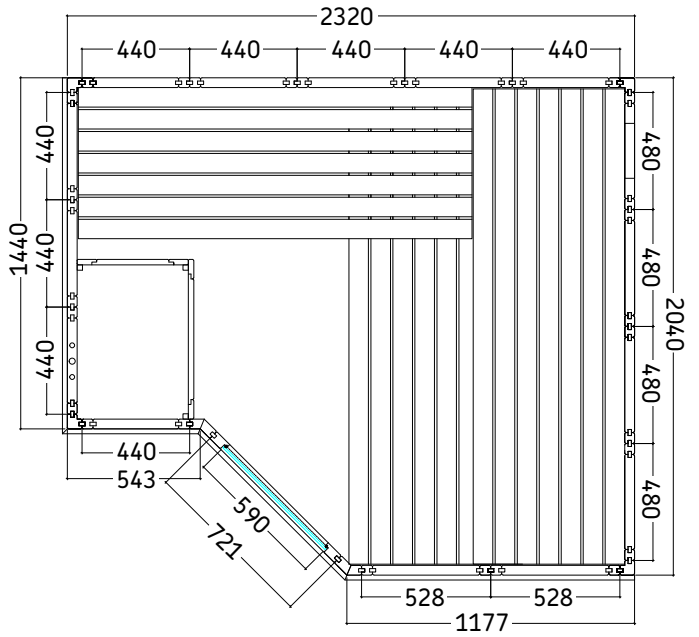

POLARIS LARGE

Features

- Cabin made of solid spruce
- Solid roof element with roof rim
- "Prestige" interior made of lime wood
- 3 benches (2 x 620 mm and 1 x 530 mm)
- 2 headrests
- Ventilation slit
- Backrests
- Intermediate bench panel
- Heater protection grille (W 550 x D 520 x H 750 mm)
- Floor grid
- Lamp with protection without bulb

Details

Art.-Nr.	1-030-277 POLARIS-L
Dimensions [mm]	2340 x 2060 x 2040
Construction	Solide
Wall thickness [mm]	40
Type of wood outside	Spruce
Type of wood ininside	Spruce
Type of wood interior	Lime
Interior fittings	Prestige
Benches number (top / above)	2/1
Adjustable headboard on a bench	No
Door dimensions [mm]	590 x 1915 x 8
Door hinge left and right	Yes
Glass elements dimensions [mm]	-
Infrared full spectrum heater [W]	No
Headrests number	2
Heater safety guard [mm]	550 x 520 x 750
Floor grid [mm]	700 x 530
Silicone cables for Saunaheater 5x2,5mm ²	3 m
Silicone cables for Saunalight 3x1,5mm ²	3 m
Persons	5
Volume [m ³]	9,8
recommended Heater power electro [kW]	7,5 - 9
Mirror structure	Yes

Accessoires

LED-Set
LED-PO-L

datasheet

POLARIS LARGE

Floor plan

Structure left

Structure right

Installation plan accessories

Details

Art.-Nr.	1-030-277 POLARIS-L
Abmessungen [mm]	2340 x 2060 x 2040
Bauweise	massiv
Wandstärke [mm]	40
Holzart außen	Fichte
Holzart innen	Fichte
Holzart Inneneinrichtung	Linde
Inneneinrichtung	Prestige
Bänke Anzahl (oben / unten)	2/1
Verstellbares Kopfteil bei einer Bank	Nein
Türe Abmessungen [mm]	590 x 1915 x 8
Türanschlag links und rechts	Ja
Glaselemente Abmessungen [mm]	-
Infrarot-Vollspektrumstrahler [W]	Nein
Kopfstützen Anzahl	2
Ofenschutzgitter [mm]	550 x 520 x 750
Bodenrost [mm]	700 x 530
Silikonkabel für Saunaofen 5x2,5mm ²	3 m
Silikonkabel für Saunalicht 3x1,5mm ²	3 m
Personen	5
Volumen [m ³]	9,8
empf. Ofenleistung elektro [kW]	7,5 - 9
Spiegelverkehrter Aufbau	Ja