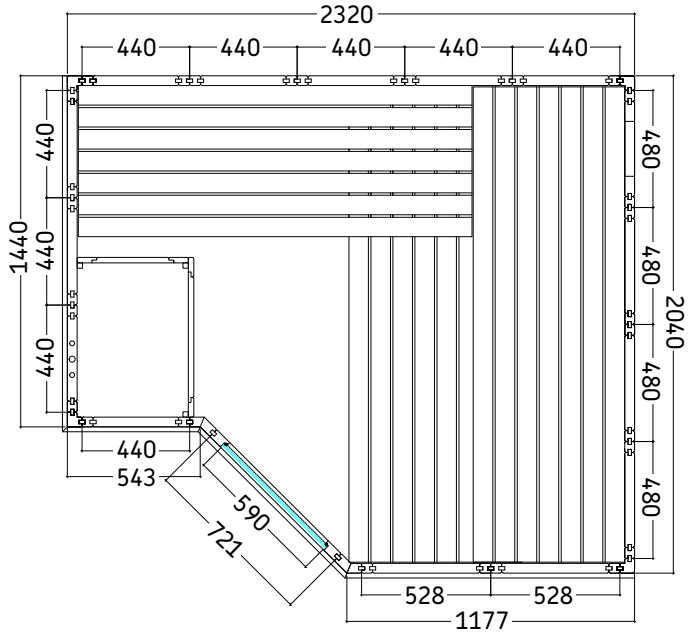

POLARIS LARGE

Features

- Cabin made of solid spruce
- Solid roof element with roof rim
- "Prestige" interior made of lime wood
- 3 benches (2 x 620 mm and 1 x 530 mm)
- 2 headrests
- Ventilation slit
- Backrests
- Intermediate bench panel
- Heater protection grille (W 550 x D 520 x H 750 mm)
- Floor grid
- Lamp with protection without bulb

Details

Art.-Nr.	1-030-277 POLARIS-L
Dimensions [mm]	2340 x 2060 x 2040
Construction	Solide
Wall thickness [mm]	40
Type of wood outside	Spruce
Type of wood ininside	Spruce
Type of wood interior	Lime
Interior fittings	Prestige
Benches number (top / above)	2/1
Adjustable headboard on a bench	No
Door dimensions [mm]	590 x 1915 x 8
Door hinge left and right	Yes
Glass elements dimensions [mm]	-
Infrared full spectrum heater [W]	No
Headrests number	2
Heater safety guard [mm]	550 x 520 x 750
Floor grid [mm]	700 x 530
Silicone cables for Saunaheater 5x2,5mm ²	3 m
Silicone cables for Saunalight 3x1,5mm ²	3 m
Persons	5
Volume [m ³]	9,8
recommended Heater power electro [kW]	7,5 - 9
Mirror structure	Yes

Details

Art.-Nr.	1-030-277 POLARIS-L
Abmessungen [mm]	2340 x 2060 x 2040
Bauweise	massiv
Wandstärke [mm]	40
Holzart außen	Fichte
Holzart innen	Fichte
Holzart Inneneinrichtung	Linde
Inneneinrichtung	Prestige
Bänke Anzahl (oben / unten)	2/1
Verstellbares Kopfteil bei einer Bank	Nein
Türe Abmessungen [mm]	590 x 1915 x 8
Türanschlag links und rechts	Ja
Glaselemente Abmessungen [mm]	-
Infrarot-Vollspektrumstrahler [W]	Nein
Kopfstützen Anzahl	2
Ofenschutzgitter [mm]	550 x 520 x 750
Bodenrost [mm]	700 x 530
Silikonkabel für Saunaofen 5x2,5mm ²	3 m
Silikonkabel für Saunalicht 3x1,5mm ²	3 m
Personen	5
Volumen [m ³]	9,8
empf. Ofenleistung elektro [kW]	7,5 - 9
Spiegelverkehrter Aufbau	Ja

Zubehör

LED-Set
LED-PO-L

Datenblatt

POLARIS LARGE

Grundriss

Aufbau links

Aufbau rechts

Installationsplan Zubehör