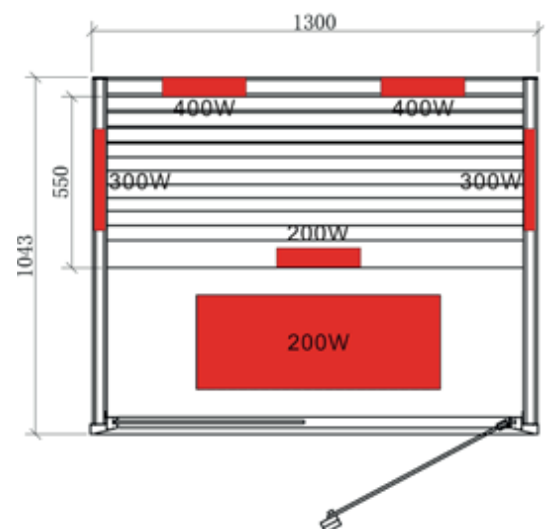

Onni Small

Element Infrarotkabine

„Onni“ bedeutet „Glück“ auf Finnisch und glückliche Momente werden Sie auch in Ihrer Onni Sauna erleben. Sie ist die ideale Einsteiger-Kabine und garantiert Entspannung pur, nicht nur durch ihr ansprechendes Design, sondern auch durch Ihre einfache Bedienung. Genießen Sie die wohltuende Wärme in Ihrem persönlichen Glücksfall.

Ausstattung

- Maße: 1300 x 1043 x 2000 mm
- 2x 400W IR-Rotlicht-Vollspektrumstrahler (Rücken)
- Digitale Steuerung innen
- Leselicht
- Farblicht
- Radio sowie MP3 Wiedergabe (USB u. Bluetooth)
- Türe rechts angeschlagen
- Infrarotstrahlung mit Glas