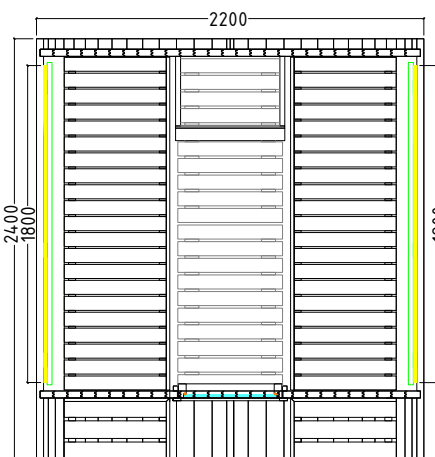

KUUSI

Floor plan

Installation plan opt. accessories

Kuusi 240