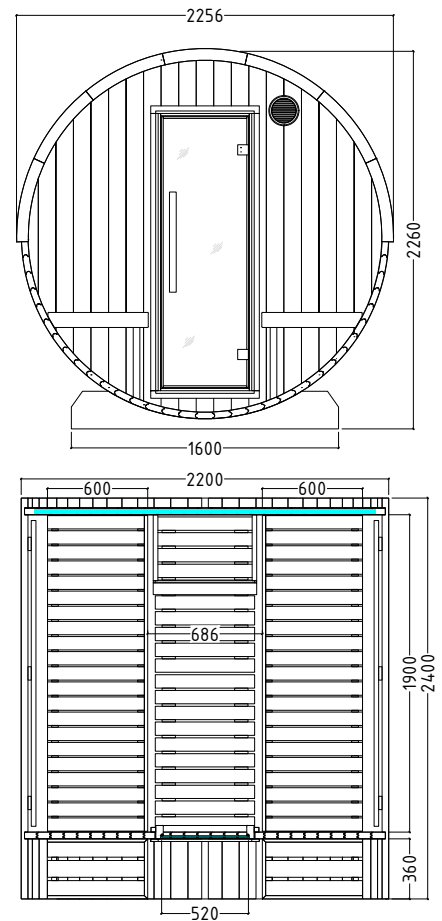

KUUSI

Grundriss

Kuusi 240

Installationsplan opt. Zubehör