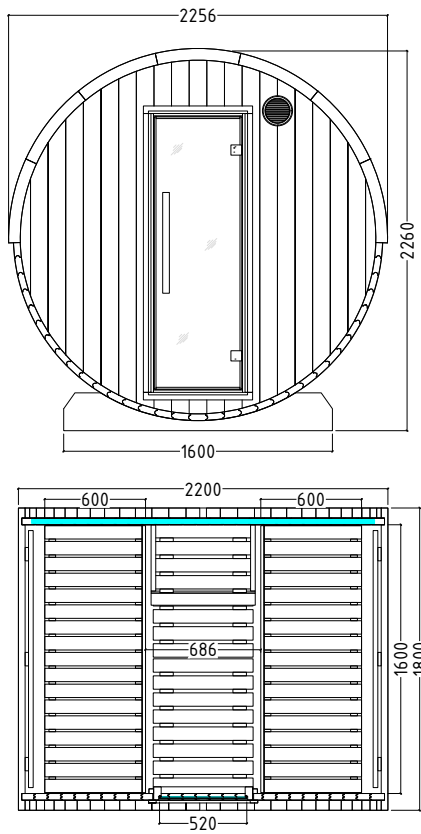

KUUSI

Grundriss

Kuusi 180