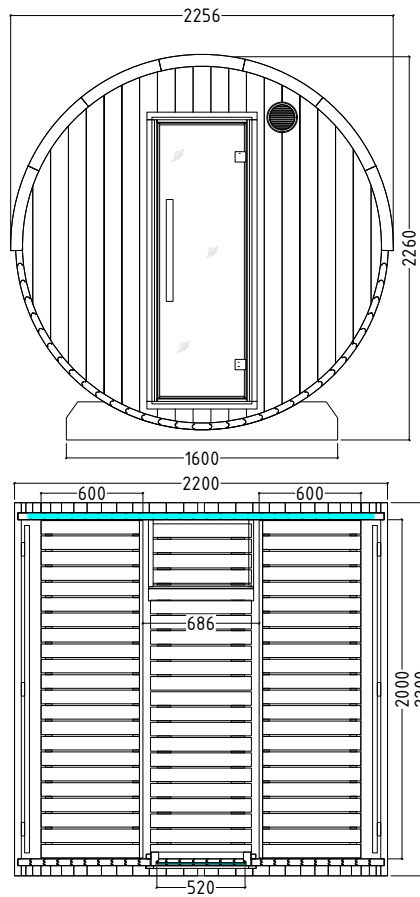

KUUSI

Grundriss

Kuusi 220

Installationsplan opt. Zubehör