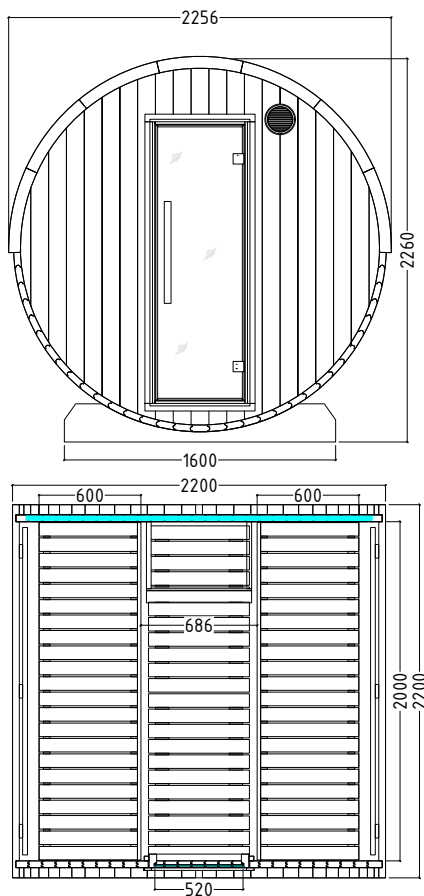

KUUSI

Floor plan

Kuusi 220

Installation plan opt. accessories