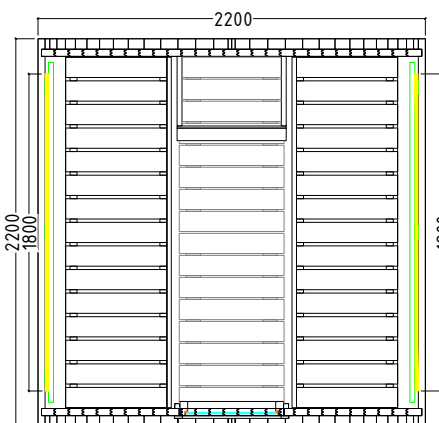

KUUSI

Floor plan

Installation plan opt. accessories

Kuusi 220