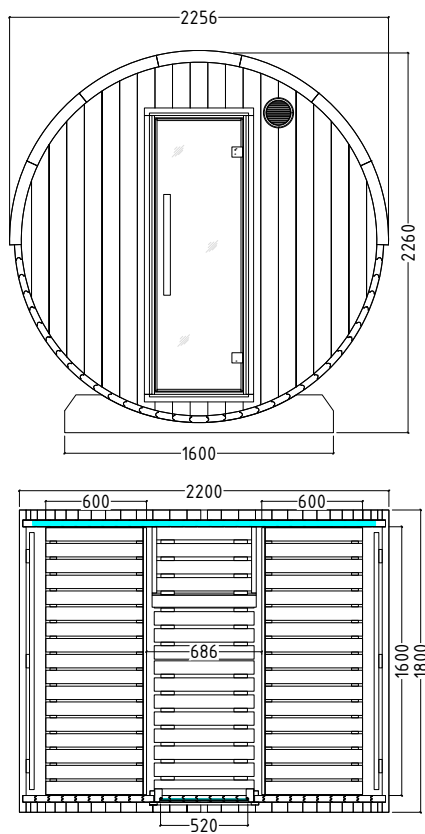

KUUSI

Floor plan

Kuusi 180