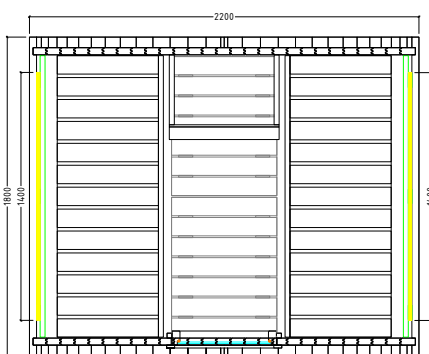

KUUSI

Description

- Barrel sauna made of spruce, staves 40mm
- Interior made of lime wood
- 2 benches 600mm
- 2 backrests
- LED strip whitelight, dimmable, 760mm
- Incl. roof covering - black bitumen roof shingle
- Feet made of impregnated wood
- Heater protection grille
- 2-part floor grid
- Suitable for electric and wood-fired heaters
- Door made of 8mm single pane safety glass

Details

Art.-Nr.	1-053-426 KUUSI-180	1-053-427 KUUSI-220	1-053-428 KUUSI-240-C
Dimensions [cm]	Ø220 x 180	Ø220 x 220	Ø220 x 240
Wall thickness [mm]	40	40	40
Type of wood	Spruce	Spruce	Spruce
Interior fittings	Lime	Lime	Lime
Door dimensions [mm]	520 x 1620 x 80	520 x 1620 x 80	520 x 1620 x 80
Door hinge left and right	No	No	No
Glass elements dimensions [mm]	No	No	No
Heater safety guard [mm]	570 x 390	570 x 390	570 x 390
Floor grid [mm]	1590 x 595	1970 x 595	1875 x 595
Room length	160	200	190
Volume [m ³]	5,6	7	6,5
Terrace (Canopy)	No	No	Yes
Persons	up to 4	up to 6	up to 6
Recommended Heater power electro [kW]	6 - 8	7 - 9	7 - 9

Details

Art.-Nr.	1-053-426 KUUSI-180	1-053-427 KUUSI-220	1-053-428 KUUSI-240-C
Abmessungen [cm]	Ø220 x 180	Ø220 x 220	Ø220 x 240
Wandstärke [mm]	40	40	40
Holzart	Fichte	Fichte	Fichte
Holzart Inneneinrichtung	Linde	Linde	Linde
Türe Abmessungen [mm]	520 x 1620 x 80	520 x 1620 x 80	520 x 1620 x 80
Türanschlag links und rechts	Nein	Nein	Nein
Glaselemente Abmessungen [mm]	Nein	Nein	Nein
Ofenschutzgitter Innenmaße [mm]	570 x 390	570 x 390	570 x 390
Bodenrost [mm]	1590 x 595	1970 x 595	1875 x 595
Raumlänge	160	200	190
Volumen [m ³]	5,6	7	6,5
Terrasse (Canopy)	nein	nein	ja
Personen	bis zu 4	bis zu 6	bis zu 6
Empf. Ofenleistung elektro [kW]	6 - 8	7 - 9	7 - 9

Grundriss

Kuusi 180

Kuusi 220

Kuusi 240

Installationsplan opt. Zubehör

Kuusi 180

Kuusi 220

Kuusi 240