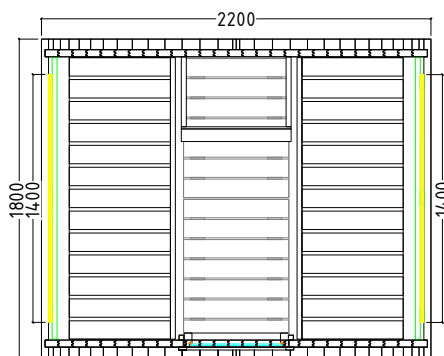

Installation plan opt. accessories

Kuusi 180