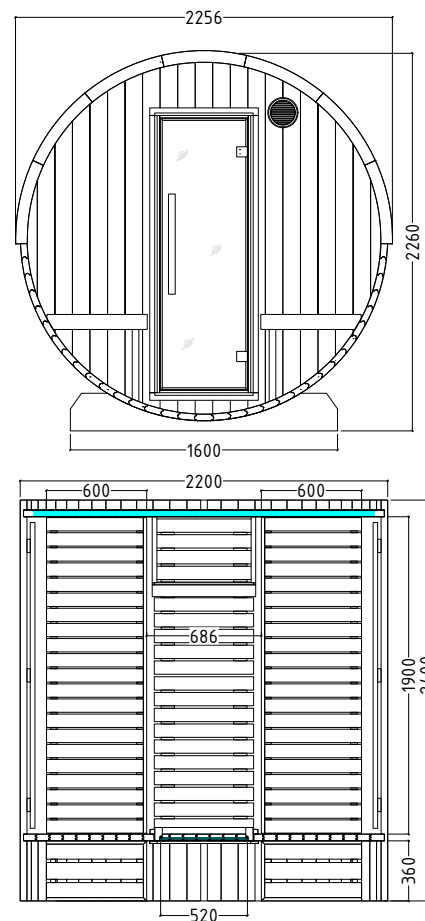

KUUSI

Floor plan

Kuusi 240

Installation plan opt. accessories