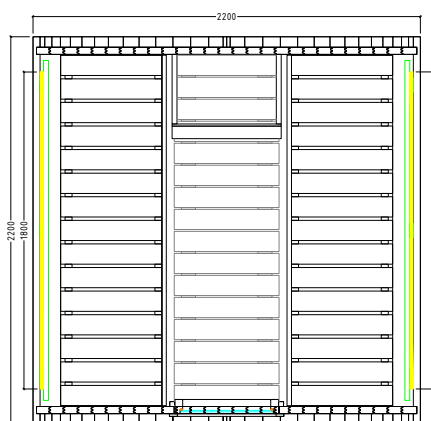

KUUSI

Description

- Barrel sauna made of spruce, staves 40mm
- Interior made of lime wood
- 2 benches 600mm
- 2 backrests
- LED strip whitelight, dimmable, 760mm
- Incl. roof covering - black bitumen roof shingle
- Feet made of impregnated wood
- Heater protection grille
- 2-part floor grid
- Suitable for electric and wood-fired heaters
- Door made of 8mm single pane safety glass

Details

Art.-Nr.	1-053-426 KUUSI-180	1-053-427 KUUSI-220	1-053-428 KUUSI-240-C
Dimensions [cm]	Ø220 x 180	Ø220 x 220	Ø220 x 240
Wall thickness [mm]	40	40	40
Type of wood	Spruce	Spruce	Spruce
Interior fittings	Lime	Lime	Lime
Door dimensions [mm]	520 x 1620 x 80	520 x 1620 x 80	520 x 1620 x 80
Door hinge left and right	No	No	No
Glass elements dimensions [mm]	No	No	No
Heater safety guard [mm]	570 x 390	570 x 390	570 x 390
Floor grid [mm]	1590 x 595	1970 x 595	1875 x 595
Room length	160	200	190
Volume [m ³]	5,6	7	6,5
Terrace (Canopy)	No	No	Yes
Persons	up to 4	up to 6	up to 6
Recommended Heater power electro [kW]	6 - 8	7 - 9	7 - 9

Details

Art.-Nr.	1-053-426 KUUSI-180	1-053-427 KUUSI-220	1-053-428 KUUSI-240-C
Abmessungen [cm]	Ø220 x 180	Ø220 x 220	Ø220 x 240
Wandstärke [mm]	40	40	40
Holzart	Fichte	Fichte	Fichte
Holzart Inneneinrichtung	Linde	Linde	Linde
Türe Abmessungen [mm]	520 x 1620 x 80	520 x 1620 x 80	520 x 1620 x 80
Türanschlag links und rechts	Nein	Nein	Nein
Glaselemente Abmessungen [mm]	Nein	Nein	Nein
Ofenschutzgitter Innenmaße [mm]	570 x 390	570 x 390	570 x 390
Bodenrost [mm]	1590 x 595	1970 x 595	1875 x 595
Raumlänge	160	200	190
Volumen [m ³]	5,6	7	6,5
Terrasse (Canopy)	nein	nein	ja
Personen	bis zu 4	bis zu 6	bis zu 6
Empf. Ofenleistung elektro [kW]	6 - 8	7 - 9	7 - 9

Grundriss

Kuusi 180

Kuusi 220

Kuusi 240

Installationsplan opt. Zubehör

Kuusi 180

Kuusi 220

Kuusi 240