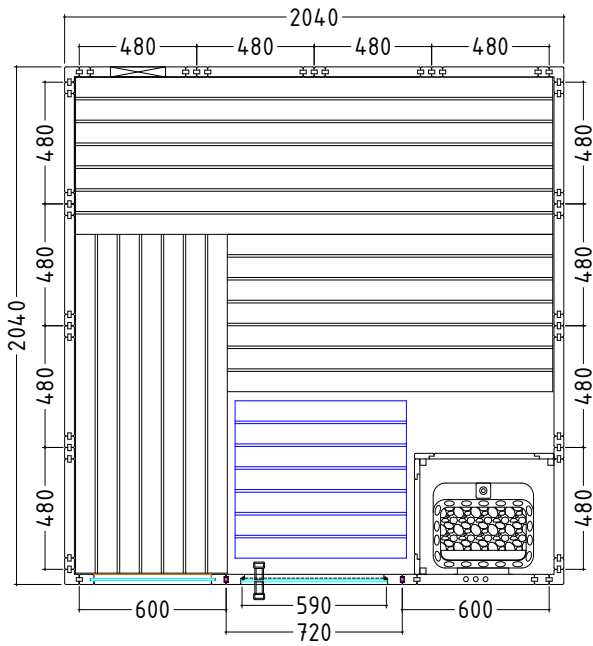

KOMFORT LARGE

Features

- Cabin made of solid spruce
- Solid roof element with roof rim
- "Prestige" interior made of lime wood
- 3 x 620 mm benches
- 2 headrests
- Ventilation slit
- Backrests
- Intermediate bench panel
- Heater protection grille (W 530 x D 455 x H 750 mm)
- Floor grid
- Lamp with protection without bulb
- Door made of single pane safety glass

Details

Art.-Nr.	1-030-273 KOMFORT-L
Dimensions [mm]	2080 x 2060 x 2040 mm
Construction	Solide
Wall thickness [mm]	40
Type of wood outside	Spruce
Type of wood ininside	Spruce
Type of wood interior	Lime
Interior fittings	Prestige
Benches number (top / above)	2/1
Adjustable headboard on a bench	No
Door dimensions [mm]	590 x 1915 x 8
Door hinge left and right	Ja
Glass elements dimensions [mm]	346 x 1776 x 8
Infrared full spectrum heater [W]	No
Headrests number	2
Heater safety guard [mm]	530 x 455 x 750
Floor grid [mm]	700 x 500
Silicone cables for Saunaheater 5x2,5mm ²	3 m
Silicone cables for Saunalight 3x1,5mm ²	3 m
Persons	5
Volume [m ³]	8,7
recommended Heater power electro [kW]	7,5 - 9
Mirror structure	Yes

Details

Art.-Nr.	1-030-273 KOMFORT-L
Abmessungen [mm]	2080 x 2060 x 2040
Bauweise	massiv
Wandstärke [mm]	40
Holzart außen	Fichte
Holzart innen	Fichte
Holzart Inneneinrichtung	Linde
Inneneinrichtung	Prestige
Bänke Anzahl (oben / unten)	2/1
Verstellbares Kopfteil bei einer Bank	Nein
Türe Abmessungen [mm]	590 x 1915 x 8
Türanschlag links und rechts	Ja
Glaselemente Abmessungen [mm]	506 x 1776 x 8
Infrarot-Vollspektrumstrahler [W]	Nein
Kopfstützen Anzahl	2
Ofenschutzgitter [mm]	530 x 455 x 750
Bodenrost [mm]	700 x 530 x 40
Silikonkabel für Saunaofen 5x2,5mm ²	3 m
Silikonkabel für Saunalicht 3x1,5mm ²	3 m
Personen	5
Volumen [m ³]	8,7
empf. Ofenleistung elektro [kW]	7,5 - 9
Spiegelverkehrter Aufbau	Ja

Zubehör

LED-Set
LED-KO-L

Datenblatt

KOMFORT LARGE

Grundriss

Aufbau links

Aufbau rechts

Installationsplan Zubehör