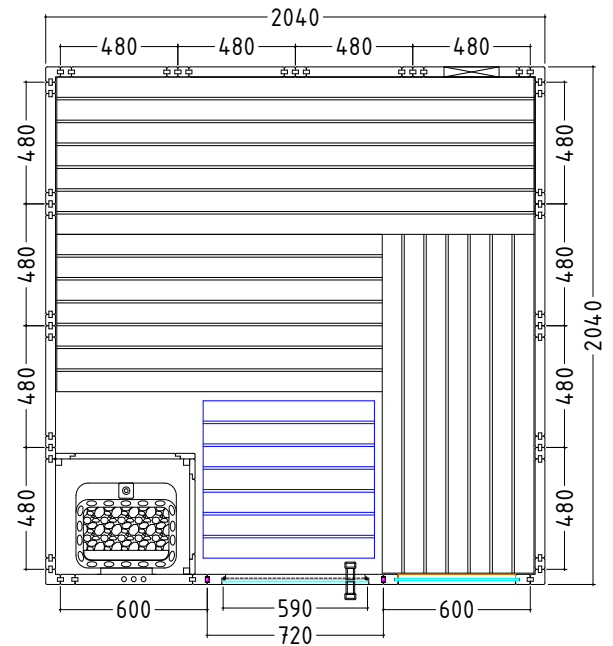

Details

Art.-Nr.	1-030-273 KOMFORT-L
Dimensions [mm]	2080 x 2060 x 2040 mm
Construction	Solide
Wall thickness [mm]	40
Type of wood outside	Spruce
Type of wood ininside	Spruce
Type of wood interior	Lime
Interior fittings	Prestige
Benches number (top / above)	2/1
Adjustable headboard on a bench	No
Door dimensions [mm]	590 x 1915 x 8
Door hinge left and right	Ja
Glass elements dimensions [mm]	346 x 1776 x 8
Infrared full spectrum heater [W]	No
Headrests number	2
Heater safety guard [mm]	530 x 455 x 750
Floor grid [mm]	700 x 500
Silicone cables for Saunaheater 5x2,5mm ²	3 m
Silicone cables for Saunalight 3x1,5mm ²	3 m
Persons	5
Volume [m ³]	8,7
recommended Heater power electro [kW]	7,5 - 9
Mirror structure	Yes

Accessoires

LED-Set
LED-KO-L

datasheet

KOMFORT LARGE

Floor plan

Structure left

Structure right

Installation plan accessories

Details

Art.-Nr.	1-030-273 KOMFORT-L
Abmessungen [mm]	2080 x 2060 x 2040
Bauweise	massiv
Wandstärke [mm]	40
Holzart außen	Fichte
Holzart innen	Fichte
Holzart Inneneinrichtung	Linde
Inneneinrichtung	Prestige
Bänke Anzahl (oben / unten)	2/1
Verstellbares Kopfteil bei einer Bank	Nein
Türe Abmessungen [mm]	590 x 1915 x 8
Türanschlag links und rechts	Ja
Glaselemente Abmessungen [mm]	506 x 1776 x 8
Infrarot-Vollspektrumstrahler [W]	Nein
Kopfstützen Anzahl	2
Ofenschutzgitter [mm]	530 x 455 x 750
Bodenrost [mm]	700 x 530 x 40
Silikonkabel für Saunaofen 5x2,5mm ²	3 m
Silikonkabel für Saunalicht 3x1,5mm ²	3 m
Personen	5
Volumen [m ³]	8,7
empf. Ofenleistung elektro [kW]	7,5 - 9
Spiegelverkehrter Aufbau	Ja