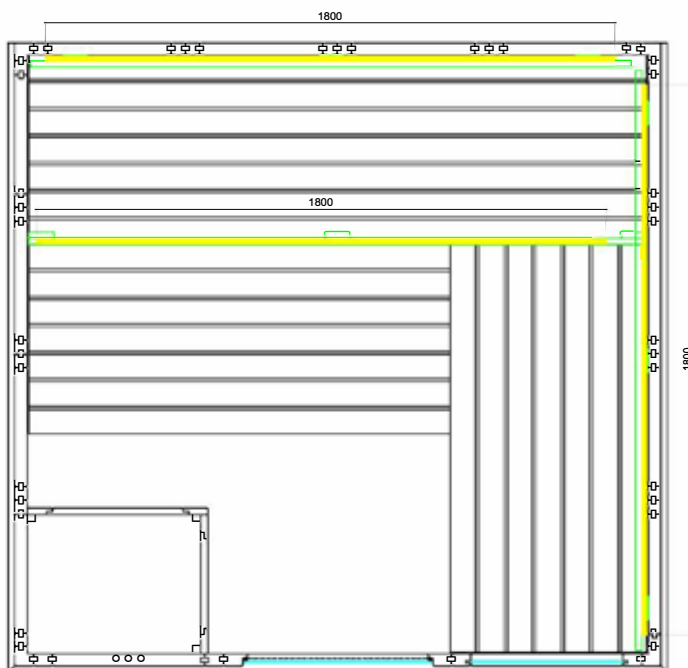

Details

Art.-Nr.	1-030-273 KOMFORT-L
Dimensions [mm]	2080 x 2060 x 2040 mm
Construction	Solide
Wall thickness [mm]	40
Type of wood outside	Spruce
Type of wood ininside	Spruce
Type of wood interior	Lime
Interior fittings	Prestige
Benches number (top / above)	2/1
Adjustable headboard on a bench	No
Door dimensions [mm]	590 x 1915 x 8
Door hinge left and right	Ja
Glass elements dimensions [mm]	346 x 1776 x 8
Infrared full spectrum heater [W]	No
Headrests number	2
Heater safety guard [mm]	530 x 455 x 750
Floor grid [mm]	700 x 500
Silicone cables for Saunaheater 5x2,5mm ²	3 m
Silicone cables for Saunalight 3x1,5mm ²	3 m
Persons	5
Volume [m ³]	8,7
recommended Heater power electro [kW]	7,5 - 9
Mirror structure	Yes

Accessoires

LED-Set
LED-KO-L

datasheet

KOMFORT LARGE

Floor plan

Structure left

Structure right

Installation plan accessories

Details

Art.-Nr.	1-030-273 KOMFORT-L
Abmessungen [mm]	2080 x 2060 x 2040
Bauweise	massiv
Wandstärke [mm]	40
Holzart außen	Fichte
Holzart innen	Fichte
Holzart Inneneinrichtung	Linde
Inneneinrichtung	Prestige
Bänke Anzahl (oben / unten)	2/1
Verstellbares Kopfteil bei einer Bank	Nein
Türe Abmessungen [mm]	590 x 1915 x 8
Türanschlag links und rechts	Ja
Glaselemente Abmessungen [mm]	506 x 1776 x 8
Infrarot-Vollspektrumstrahler [W]	Nein
Kopfstützen Anzahl	2
Ofenschutzgitter [mm]	530 x 455 x 750
Bodenrost [mm]	700 x 530 x 40
Silikonkabel für Saunaofen 5x2,5mm ²	3 m
Silikonkabel für Saunalicht 3x1,5mm ²	3 m
Personen	5
Volumen [m ³]	8,7
empf. Ofenleistung elektro [kW]	7,5 - 9
Spiegelverkehrter Aufbau	Ja