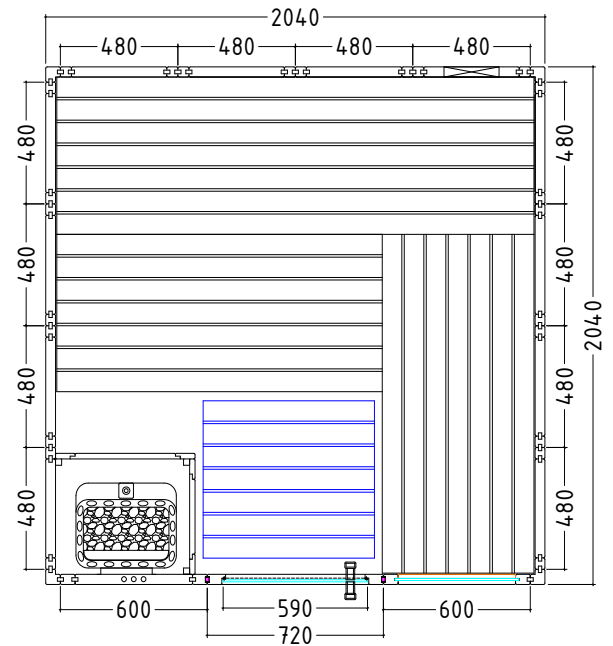

Details

Art.-Nr.	1-030-273 KOMFORT-L
Dimensions [mm]	2080 x 2060 x 2040 mm
Construction	Solide
Wall thickness [mm]	40
Type of wood outside	Spruce
Type of wood ininside	Spruce
Type of wood interior	Lime
Interior fittings	Prestige
Benches number (top / above)	2/1
Adjustable headboard on a bench	No
Door dimensions [mm]	590 x 1915 x 8
Door hinge left and right	Ja
Glass elements dimensions [mm]	346 x 1776 x 8
Infrared full spectrum heater [W]	No
Headrests number	2
Heater safety guard [mm]	530 x 455 x 750
Floor grid [mm]	700 x 500
Silicone cables for Saunaheater 5x2,5mm ²	3 m
Silicone cables for Saunalight 3x1,5mm ²	3 m
Persons	5
Volume [m ³]	8,7
recommended Heater power electro [kW]	7,5 - 9
Mirror structure	Yes

Details

Art.-Nr.	1-030-273 KOMFORT-L
Abmessungen [mm]	2080 x 2060 x 2040
Bauweise	massiv
Wandstärke [mm]	40
Holzart außen	Fichte
Holzart innen	Fichte
Holzart Inneneinrichtung	Linde
Inneneinrichtung	Prestige
Bänke Anzahl (oben / unten)	2/1
Verstellbares Kopfteil bei einer Bank	Nein
Türe Abmessungen [mm]	590 x 1915 x 8
Türanschlag links und rechts	Ja
Glaselemente Abmessungen [mm]	506 x 1776 x 8
Infrarot-Vollspektrumstrahler [W]	Nein
Kopfstützen Anzahl	2
Ofenschutzgitter [mm]	530 x 455 x 750
Bodenrost [mm]	700 x 530 x 40
Silikonkabel für Saunaofen 5x2,5mm ²	3 m
Silikonkabel für Saunalicht 3x1,5mm ²	3 m
Personen	5
Volumen [m ³]	8,7
empf. Ofenleistung elektro [kW]	7,5 - 9
Spiegelverkehrter Aufbau	Ja

Zubehör

LED-Set
LED-KO-L

Datenblatt

KOMFORT LARGE

Grundriss

Aufbau links

Aufbau rechts

Installationsplan Zubehör