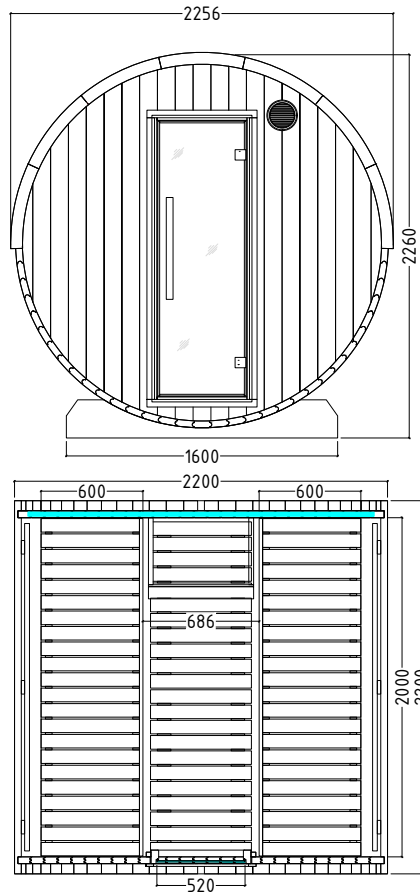

KASKI

Grundriss

Kaski 220

Installationsplan opt. Zubehör