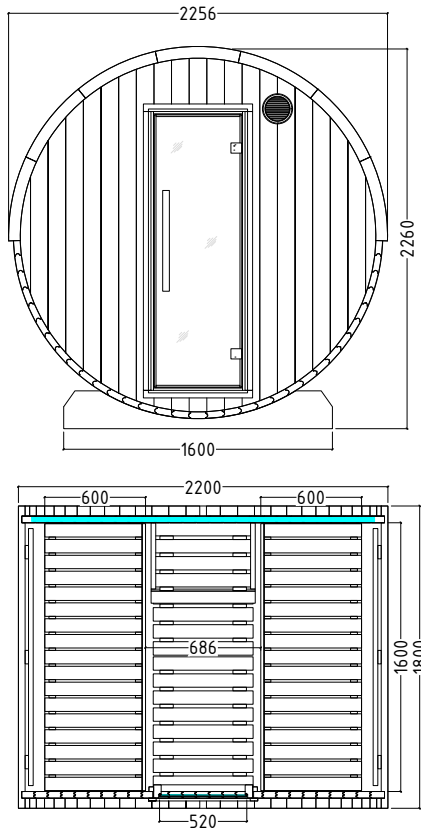

KASKI

Grundriss

Kaski 180