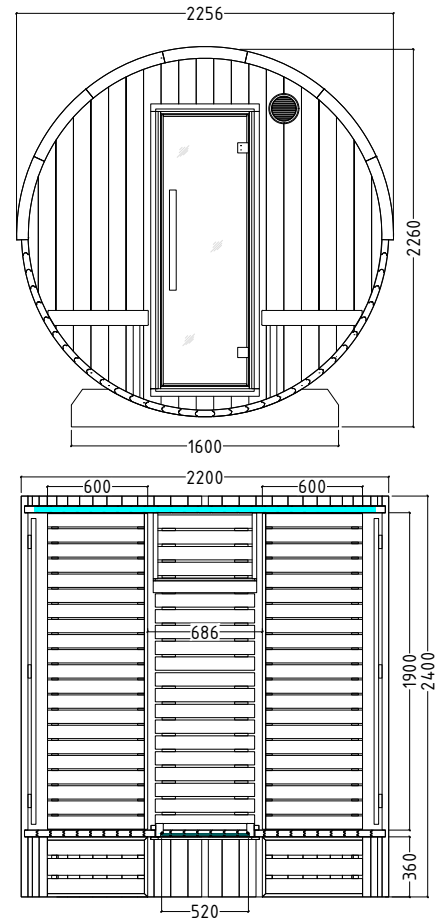

### Kaski Panorama:

Art.-Nr.	1-053-431	1-053-432	1-053-433
	<b>KASKI-180-P</b>	<b>KASKI-220-P</b>	<b>KASKI-240-P-C</b>
Art.-Nr. mounted	1-053-628	1-053-629	1-053-630
	<b>KASKI-180-P-A</b>	<b>KASKI-220-P-A</b>	<b>KASKI-240-P-C-A</b>
Dimensions [cm]	Ø220 x 180	Ø220 x 220	Ø220 x 240
Type of wood	Thermo-pine	Thermo-pine	Thermo-pine
Interior fittings	Lime	Lime	Lime
Room length	160	200	190
Volume [m <sup>3</sup> ]	5,6	7	6,5
Terrace (Canopy)	No	No	Yes
Persons	up to 4	up to 6	up to 6
Recommended Heater power electro [kW]	6 - 8	7 - 9	7 - 9

### Kaski View:

Art.-Nr.	1-053-434	1-053-435	1-053-436
	<b>KASKI-180-V</b>	<b>KASKI-220-V</b>	<b>KASKI-240-V-C</b>
Art.-Nr. mounted	1-053-630	1-053-632	1-053-633
	<b>KASKI-180-V-A</b>	<b>KASKI-220-V-A</b>	<b>KASKI-240-V-C-A</b>
Dimensions [cm]	Ø220 x 180	Ø220 x 220	Ø220 x 240
Type of wood	Thermo-pine	Thermo-pine	Thermo-pine
Interior fittings	Lime	Lime	Lime
Room length	160	200	190
Volume [m <sup>3</sup> ]	5,6	7	6,5
Terrace (Canopy)	No	No	Yes
Persons	up to 4	up to 6	up to 6
Recommended Heater power electro [kW]	6 - 8	7 - 9	7 - 9

## Grundriss

Kaski 180

Kaski 220

Kaski 240