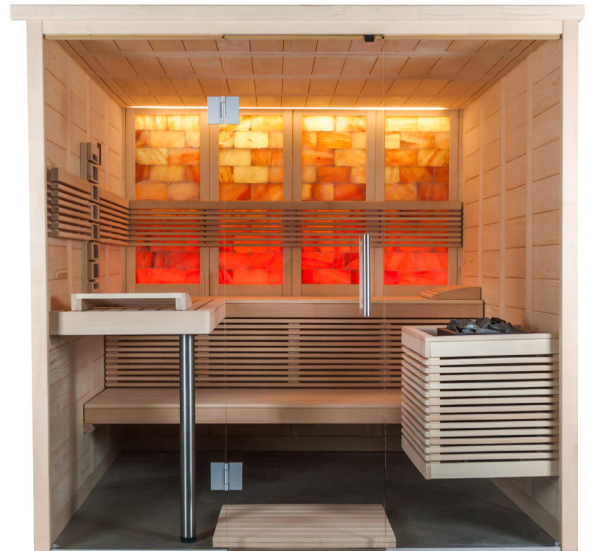

HIMALAYA LARGE INFRA+

Features

- Cabin made of solid spruce
- Solid roof elements with roof rim
- Back wall with Himalayan salt stones
- With coloured light (RBGW) and remote control (4 zones)
- "Emotion" interior made of lime wood
- 3 x 620 mm benches wide
- Backrests
- Intermediate bench panel
- Door made of 8mm single pane safety glass
- Doorhandle wood/stainless steel
- 2 Glass elements of 8mm single pane safety glass

HIMALAYA LARGE INFRA+

Floor plan

HIMALAYA LARGE INFRA+

Ausstattung

- Kabine aus massiver Fichte
- Massive Dachelemente mit Dachkranz
- Rückwand mit Himalaya-Salzsteinen
- Inkl. Farblicht (RBGW) und Fernbedienung (4 Zonen)
- Inneneinrichtung „Emotion“ aus Linde
- 3 Bänke 620mm breit
- Rückenlehnen
- Banksichtblende
- Türe aus 8mm ESG Glas
- Türgriff Holz/Edelstahl
- 2 Glaselemente aus 8mm ESG Glas

Details

Art.-Nr.	1-052-961 HIMALAYA-L-IR+
Abmessungen [mm]	2060 x 2060 x 2040
Bauweise	massiv
Wandstärke [mm]	40
Holzart außen	Fichte
Holzart innen	Fichte
Holzart Inneneinrichtung	Linde
Inneneinrichtung	Emotion
Bänke Anzahl (oben / unten)	1 / 1
Verstellbares Kopfteil bei einer Bank	Nein
Türe Abmessungen [mm]	590 x 1915 x 8
Türanschlag links und rechts	Ja
Glaselemente Abmessungen [mm]	674 x 1945 x 8
Infrarot-Vollspektrumstrahler [W]	1 x 350
Kopfstützen Anzahl	2
Ofenschutzgitter [mm]	650 x 520 x 585
Bodenrost [mm]	700 x 550 x 40
Silikonkabel für Saunaofen 5x2,5mm ²	3 m
Silikonkabel für Saunalicht 3x1,5mm ²	-
Personen	bis 5
Volumen [m ³]	8
Empf. Ofenleistung elektro [kW]	7,5 - 9
Gespiegelter Aufbau	Ja