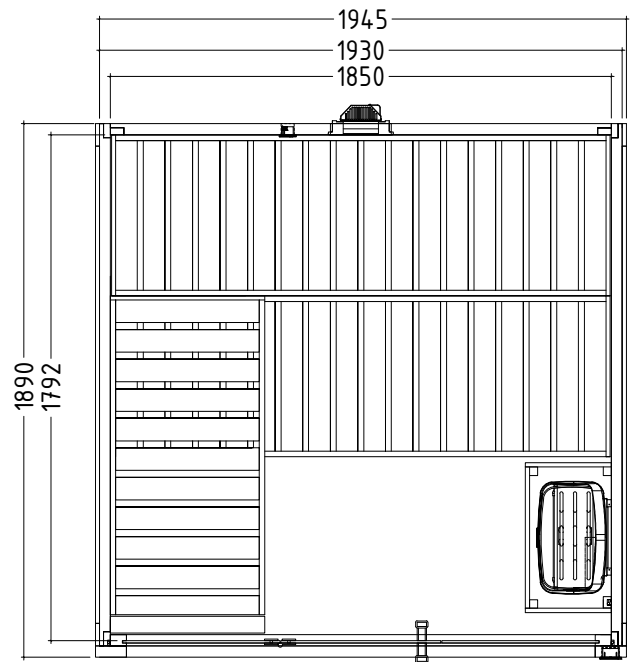

Details

Art.-Nr.	1-053-766	1-053-768
	FAMILY-L	FAMILY-L-S
Dimensions [mm]	1960 x 1890 x 2040	1960 x 1590 x 2040
Construction	Solide	Solide
Wall thickness [mm]	40	40
Type of wood outside	Spruce	Spruce
Type of wood ininside	Spruce	Spruce
Type of wood interior	Lime wood	Lime wood
Interior fittings	Basic	Basic
Benches number (top / above)	2/1	2/1
Adjustable headboard on a bench	No	No
Door dimensions [mm]	590 x 1900 x 8	590 x 1900 x 8
Door hinge left and right	Yes	Yes
Glass elements dimensions [mm]	580 x 1930 x 8	580 x 1930 x 8
Infrared full spectrum heater [W]	No	Yes
Headrests number	1	1
Heater safety guard [mm]	540 x 325 x 730	540 x 325 x 730
Floor grid [mm]	no	no
Silicone cables for Saunaheater 5x2,5mm ²	3 m	3 m
Persons	bis 3	bis 3
Volumen [m ³]	6,5	6,5
recommended Heater power electro [kW]	7,5 - 9	7,5 - 9
Mirror structure	Yes	Yes

Details

Art.-Nr.	1-053-766	1-053-768
	FAMILY-L	FAMILY-L-S
Abmessungen [mm]	1960 x 1890 x 2040	1960 x 1890 x 2040
Bauweise	massiv	massiv
Wandstärke [mm]	40	40
Holzart außen	Fichte	Fichte
Holzart innen	Fichte	Fichte
Holzart Inneneinrichtung	Linde	Linde
Inneneinrichtung	Basic	Basic
Bänke Anzahl (oben / unten)	2/1	2/1
Verstellbares Kopfteil bei einer Bank	Nein	Nein
Türe Abmessungen [mm]	590 x 1900 x 8	590 x 1900 x 8
Türanschlag links und rechts	Ja	Ja
Glaselemente Abmessungen [mm]	580 x 1930 x 8	580 x 1930 x 8
Infrarot-Vollspektrumstrahler [W]	Nein	Ja
Kopfstützen Anzahl	1	1
Ofenschutzgitter [mm]	540 x 325 x 730	540 x 325 x 730
Bodenrost [mm]	Nein	Nein
Silikonkabel für Saunaofen 5x2,5mm ²	3 m	3 m
Personen	bis 5	bis 5
Volumen [m ³]	6,5	6,5
empf. Ofenleistung elektro [kW]	7,5 - 9	7,5 - 9
Gespiegelter Aufbau	Ja	Ja

Bedienteil IR-Strahler
PRO-DA-CU

ECO IR-Strahler 350W
ECO-350-R

Accessoires

MySentio Wifi
S-WIFI01

FAMILY LARGE

Grundriss

Aufbau links

Aufbau rechts - Family-L-S

Installationsplan Zubehör