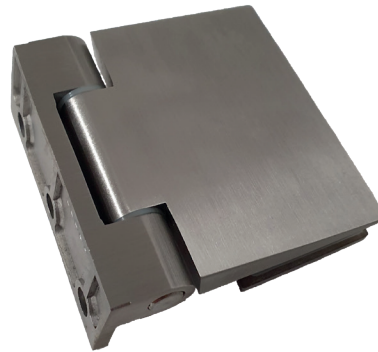

DOOR HINGE BARRELL SAUNA TÜRBAND FASSSAUNA

Article number

- silver: 1-053-332 / DH-BS

Description

- Material: metal 304SS
- for glass / wood
- for 8 / 10 / 12 mm glass thickness
- max. door width 100 cm
- Door opening angle 90°
- max. weight 70 kg
- Weight ESG glass:
 - 8 mm - 19,92 kg/m²
 - 10 mm - 24,90 kg/m²
 - 12 mm - 29,88 kg/m²

Artikelnummer

- silver: 1-053-332 / DH-BS

Beschreibung

- Material: Metal 304SS
- für Glas / Holz
- für 8 / 10 / 12 mm Glasstärke
- max. Türbreite 100 cm
- Öffnungswinkel 90°
- max. 70 kg
- Gewicht ESG Glass:
 - 8 mm - 19,92 kg/m²
 - 10 mm - 24,90 kg/m²
 - 12 mm - 29,88 kg/m²