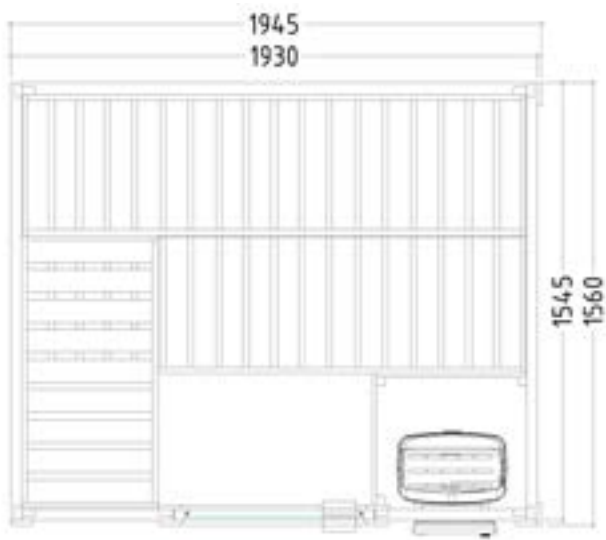

BASIC MEDIUM

Grundriss

Aufbau links