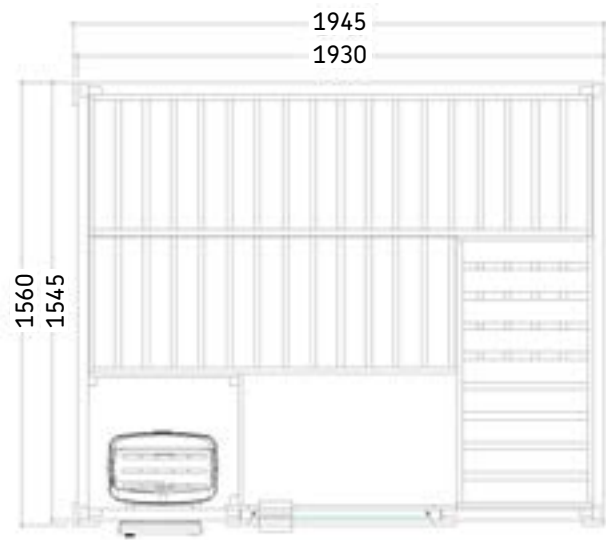

## Features

- Cabin made of solid spruce
- Roof element
- "Basic" interior made of spruce
- 3 x 500 mm wide benches
- 1 headrest
- Ventilation slit
- Heater protection grille (W 550 x D 450 x H 730 mm)
- Lamp protection with lamp, no bulb
- Door made of single pane safety glass

## Ausstattung

- Kabine aus massiver Fichte
- Dachelement
- Inneneinrichtung „Basic“ aus Fichte
- 3 Bänke 500 mm breit
- 1 Kopfstütze
- Lüftungsschieber
- Ofenschutzgitter (B 550 x T 450 x H 730mm)
- Lampenschutz mit Lampe ohne Leuchtmittel
- Türe aus ESG Glas

## Details

<b>Art.-Nr.</b>	<b>1-030-305</b> <b>BASIC-M</b>
Abmessungen [mm]	1945 x 1560 x 2040
Bauweise	massiv
Wandstärke [mm]	40
Holzart außen	Fichte
Holzart innen	Fichte
Holzart Inneneinrichtung	Fichte
Inneneinrichtung	Basic
Bänke Anzahl (oben / unten)	2/1
Verstellbares Kopfteil bei einer Bank	Nein
Türe Abmessungen [mm]	647 x 1695 x 8
Türanschlag links und rechts	Ja
Glaselemente Abmessungen [mm]	-
Infrarot-Vollspektrumstrahler [W]	Nein
Kopfstützen Anzahl	1
Ofenschutzgitter [mm]	550 x 450 x 730
Bodenrost [mm]	-
Silikonkabel für Saunaofen 5x2,5mm <sup>2</sup>	3 m
Silikonkabel für Saunalicht 3x1,5mm <sup>2</sup>	3 m
Personen	4
Volumen [m <sup>3</sup> ]	6,1
empf. Ofenleistung elektro [kW]	6
Spiegelverkehrter Aufbau	Ja

## Grundriss

Aufbau links

Aufbau rechts