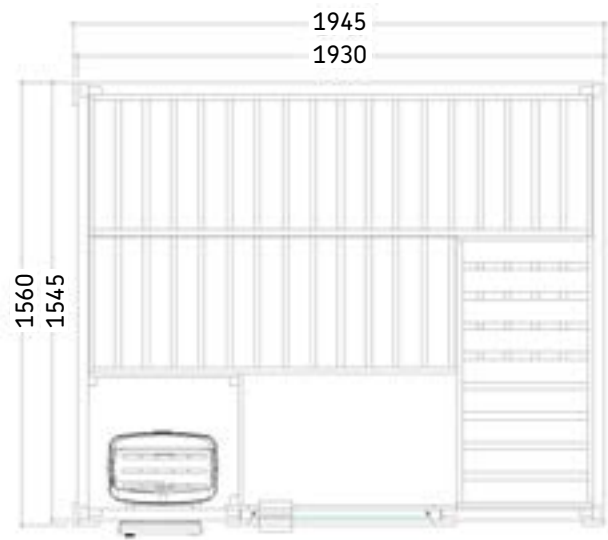

## Features

- Cabin made of solid spruce
- Roof element
- "Basic" interior made of spruce
- 3 x 500 mm wide benches
- 1 headrest
- Ventilation slit
- Heater protection grille (W 550 x D 450 x H 730 mm)
- Lamp protection with lamp, no bulb
- Door made of single pane safety glass

## Details

<b>Art.-Nr.</b>	<b>1-030-305</b> <b>BASIC-M</b>
Dimensions [mm]	1945 x 1560 x 2040
Construction	Solide
Wall thickness [mm]	40
Type of wood outside	Spruce
Type of wood ininside	Spruce
Type of wood interior	Spruce
Interior fittings	Besic
Benches number (top / above)	2/1
Adjustable headboard on a bench	No
Door dimensions [mm]	647 x 1695 x 8
Door hinge left and right	Yes
Glass elements dimensions [mm]	-
Infrared full spectrum heater [W]	No
Headrests number	1
Heater safety guard [mm]	550 x 450 x 730
Floor grid [mm]	-
Silicone cables for Saunaheater 5x2,5mm <sup>2</sup>	3 m
Silicone cables for Saunalight 3x1,5mm <sup>2</sup>	3 m
Persons	4
Volume [m <sup>3</sup> ]	6,1
recommended Heater power electro [kW]	6
Mirror structure	Yes

## Floor plan

Structure left

Structure right

## Details

<b>Art.-Nr.</b>	<b>1-030-305</b> <b>BASIC-M</b>
Abmessungen [mm]	1945 x 1560 x 2040
Bauweise	massiv
Wandstärke [mm]	40
Holzart außen	Fichte
Holzart innen	Fichte
Holzart Inneneinrichtung	Fichte
Inneneinrichtung	Basic
Bänke Anzahl (oben / unten)	2/1
Verstellbares Kopfteil bei einer Bank	Nein
Türe Abmessungen [mm]	647 x 1695 x 8
Türanschlag links und rechts	Ja
Glaselemente Abmessungen [mm]	-
Infrarot-Vollspektrumstrahler [W]	Nein
Kopfstützen Anzahl	1
Ofenschutzgitter [mm]	550 x 450 x 730
Bodenrost [mm]	-
Silikonkabel für Saunaofen 5x2,5mm <sup>2</sup>	3 m
Silikonkabel für Saunalicht 3x1,5mm <sup>2</sup>	3 m
Personen	4
Volumen [m <sup>3</sup> ]	6,1
empf. Ofenleistung elektro [kW]	6
Spiegelverkehrter Aufbau	Ja