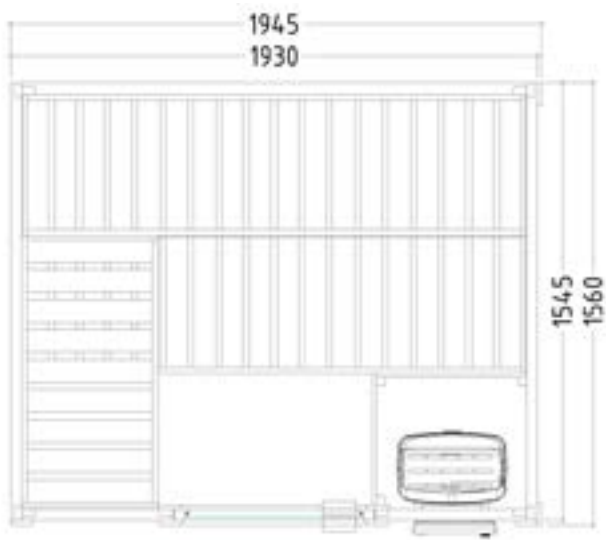

## Features

- Cabin made of solid spruce
- Roof element
- "Basic" interior made of spruce
- 3 x 500 mm wide benches
- 1 headrest
- Ventilation slit
- Heater protection grille (W 550 x D 450 x H 730 mm)
- Lamp protection with lamp, no bulb
- Door made of single pane safety glass

## Details

<b>Art.-Nr.</b>	<b>1-030-305</b> <b>BASIC-M</b>
Dimensions [mm]	1945 x 1560 x 2040
Construction	Solide
Wall thickness [mm]	40
Type of wood outside	Spruce
Type of wood ininside	Spruce
Type of wood interior	Spruce
Interior fittings	Besic
Benches number (top / above)	2/1
Adjustable headboard on a bench	No
Door dimensions [mm]	647 x 1695 x 8
Door hinge left and right	Yes
Glass elements dimensions [mm]	-
Infrared full spectrum heater [W]	No
Headrests number	1
Heater safety guard [mm]	550 x 450 x 730
Floor grid [mm]	-
Silicone cables for Saunaheater 5x2,5mm <sup>2</sup>	3 m
Silicone cables for Saunalight 3x1,5mm <sup>2</sup>	3 m
Persons	4
Volume [m <sup>3</sup> ]	6,1
recommended Heater power electro [kW]	6
Mirror structure	Yes

## Floor plan

Structure left

Structure right

## Details

<b>Art.-Nr.</b>	<b>1-030-305</b> <b>BASIC-M</b>
Abmessungen [mm]	1945 x 1560 x 2040
Bauweise	massiv
Wandstärke [mm]	40
Holzart außen	Fichte
Holzart innen	Fichte
Holzart Inneneinrichtung	Fichte
Inneneinrichtung	Basic
Bänke Anzahl (oben / unten)	2/1
Verstellbares Kopfteil bei einer Bank	Nein
Türe Abmessungen [mm]	647 x 1695 x 8
Türanschlag links und rechts	Ja
Glaselemente Abmessungen [mm]	-
Infrarot-Vollspektrumstrahler [W]	Nein
Kopfstützen Anzahl	1
Ofenschutzgitter [mm]	550 x 450 x 730
Bodenrost [mm]	-
Silikonkabel für Saunaofen 5x2,5mm <sup>2</sup>	3 m
Silikonkabel für Saunalicht 3x1,5mm <sup>2</sup>	3 m
Personen	4
Volumen [m <sup>3</sup> ]	6,1
empf. Ofenleistung elektro [kW]	6
Spiegelverkehrter Aufbau	Ja