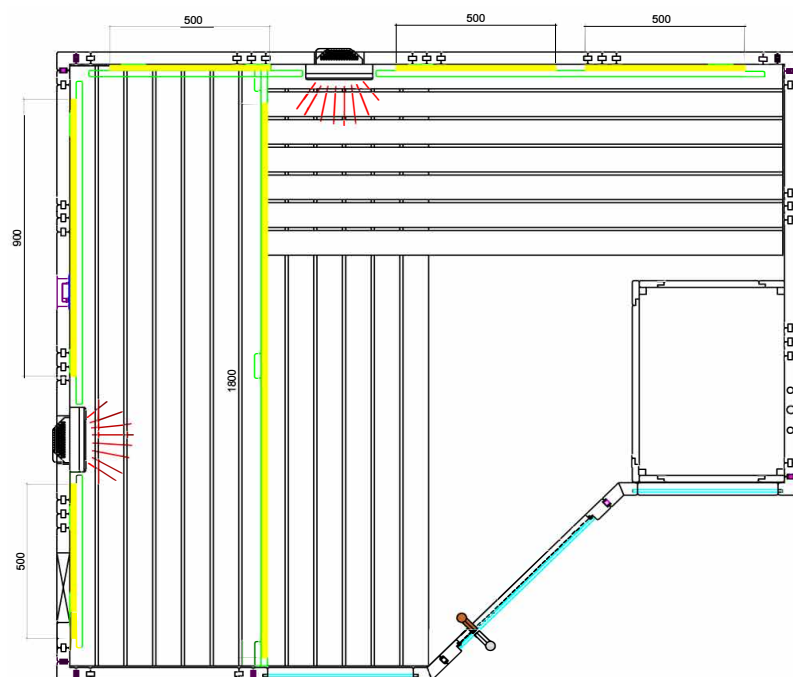

Details

Art.-Nr.	1-030-271 ARKTIS-IR+
Dimensions [mm]	2340 x 2060 x 2040
Construction	Solide
Wall thickness [mm]	40
Type of wood outside	Spruce
Type of wood ininside	Spruce
Type of wood interior	Lime
Interior fittings	Prestige
Benches number (top / above)	2/1
Adjustable headboard on a bench	No
Door dimensions [mm]	590 x 1915 x 8
Door hinge left and right	Yes
Glass elements dimensions [mm]	464 x 1945 x 8/ 481 x 1945 x 8
Infrared full spectrum heater [W]	2x 350
Headrests number	2
Heater safety guard [mm]	530 x 611 x 755
Floor grid [mm]	700 x 530 x 40
Silicone cables for Saunaheater 5x2,5mm ²	3 m
Silicone cables for Saunalight 3x1,5mm ²	3 m
Persons	5
Volume [m ³]	9,8
recommended Heater power electro [kW]	7,5 - 9
Mirror structure	Yes

Accessoires

LED-Set
LED-AR-IR

datasheet

ARTKIS INFRA+

Floor plan

Structure left

Structure right

Installation plan accessories

Details

Art.-Nr.	1-030-271 ARKTIS-IR+
Abmessungen [mm]	2340 x 2060 x 2040
Bauweise	massiv
Wandstärke [mm]	40
Holzart außen	Fichte
Holzart innen	Fichte
Holzart Inneneinrichtung	Linde
Inneneinrichtung	Prestige
Bänke Anzahl (oben / unten)	2/1
Verstellbares Kopfteil bei einer Bank	Nein
Türe Abmessungen [mm]	590 x 1915 x 8
Türanschlag links und rechts	Ja
Glaselemente Abmessungen [mm]	464 x 1945 x 8/ 481 x 1945 x 8
Infrarot-Vollspektrumstrahler [W]	2x 350
Kopfstützen Anzahl	2
Ofenschutzgitter [mm]	530 x 611 x 755
Bodenrost [mm]	700 x 530 x 40
Silikonkabel für Saunaofen 5x2,5mm ²	3 m
Silikonkabel für Saunalicht 3x1,5mm ²	3 m
Personen	5
Volumen [m ³]	9,8
empf. Ofenleistung elektro [kW]	7,5 - 9
Spiegelverkehrter Aufbau	Ja