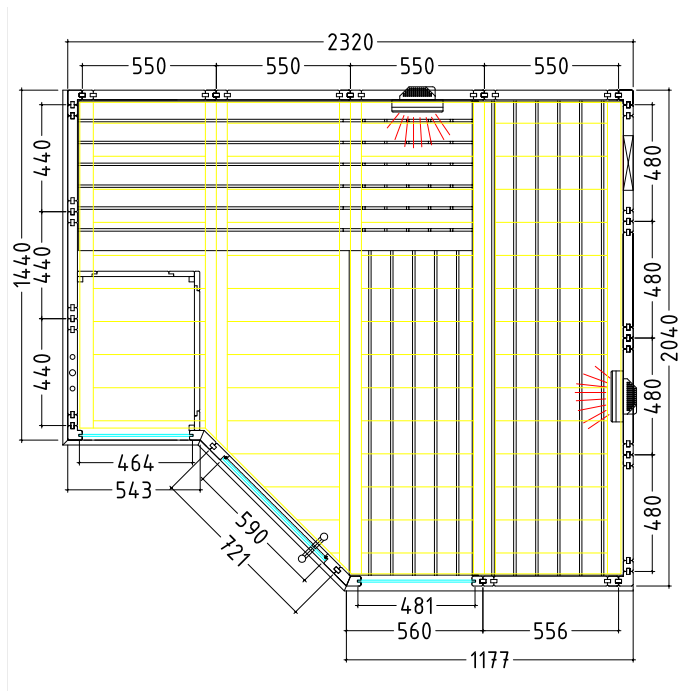

ARTKIS INFRA+

Floor plan

Structure left