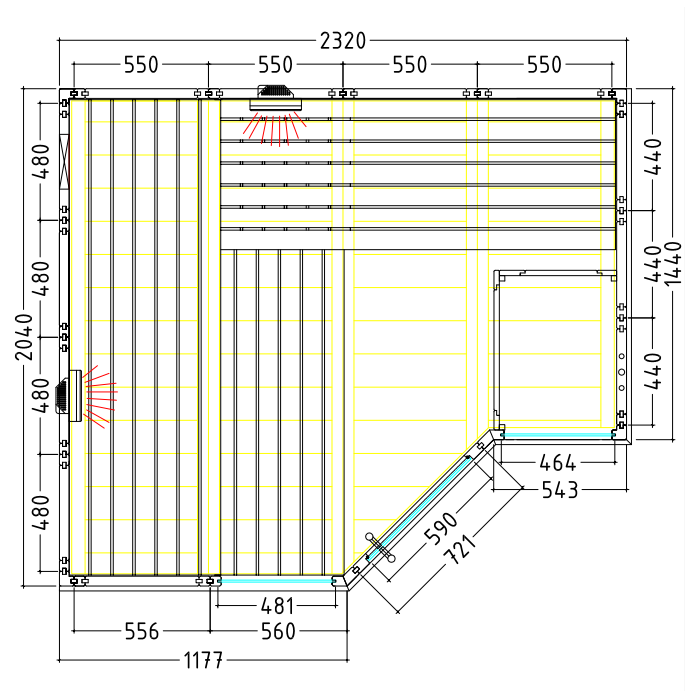

Structure right