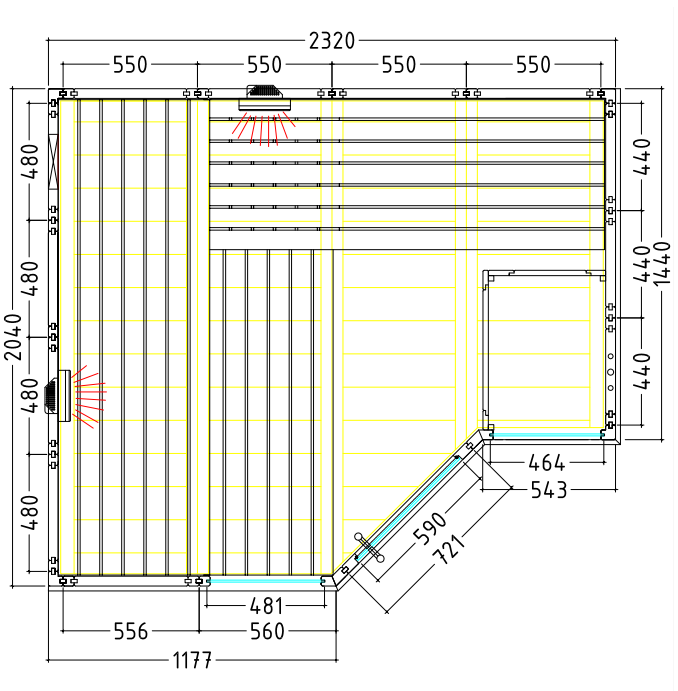

Aufbau rechts