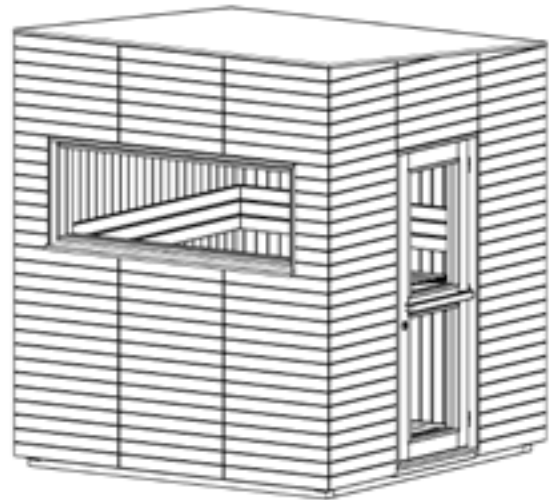

ALPINA MEDIUM PANORAMA

Floor plan

Installation plan accessories

ALPINA MEDIUM PANORAMA

Ausstattung

- Elementkabine - Wandstärke 160 mm mit Dekor, 110 mm ohne Dekor (Isolierung 80 mm)
- Alpina Rhombusdekor außen 50 mm in Fichte - Farbe wählbar und ohne Dekor wählbar
- Innenwände in Fichte 15mm Nut und Feder
- Fußboden 19 mm Bodendielen
- Grundrahmen imprägniert
- Versperrbare Holztüre mit Isolierglas außen
- 1 Isolierglasfenster Fixverglasung (1686 x 561mm)
- Inneneinrichtung aus Linde
- 3 Bänke 620 mm breit
- 2 Rückenlehnen
- Banksichtblende
- Ofenschutzgitter
- Lampe mit Lampenschutz ohne Leuchtmittel

Foto folgt

Details

*) dunkelgrau: 5078 Kataja

**) hellgrau: 5081 Kaste

Zubehör

LED-Set
LED-ALP1 (Kabine)

Art.-Nr.	1-053-671	1-053-672	1-053-673	1-053-674	1-053-675	1-053-676
	ALP-M-P-DGR	ALP-M-P-DCL	ALP-M-P-BGR	ALP-M-P-BCL	ALP-M-P-ZGR	ALP-M-P-ZCL
Abmessungen [mm]	2280 x 2280 x 2630		2280 x 2280 x 2630		2280 x 2280 x 2630	
Bauweise	Element		Element		Element	
Wandstärke [mm]	110 / 160		110 / 160		110	
Holzart außen, Dekor	Fichte dunkelgrau *)		Fichte hellgrau **)		ohne Dekor	
Holzart innen, Nut-Feder	Fichte		Fichte		Fichte	
Holzart Inneneinrichtung	Linde		Linde		Linde	
Inneneinrichtung	Prestige		Prestige		Prestige	
Bänke Anzahl (oben / unten)	2/1		2/1		2/1	
Verstellbares Kopfteil bei einer Bank	Nein		Nein		Nein	
Farbe Glaselemente	grau	klar	grau	klar	grau	klar
Infrarot-Vollspektrumstrahler [W]	Nein		Nein		Nein	
Kopfstützen Anzahl	2		2		2	
Ofenschutzgitter [mm]	570 x 590 x 750		570 x 590 x 750		570 x 590 x 750	
Bodenrost [mm]	700 x 530		700 x 530		700 x 530	
Silikonkabel für Saunaofen 5x2,5mm ²	6 m		6m		6m	
Silikonkabel für Saunalicht 3x1,5mm ²	4 m		4 m		4 m	
Personen	bis 5		bis 5		bis 5	
Volumen [m ³]	7,9		7,9		7,9	
Empf. Ofenleistung [kW]	9 - 10,5		9 - 10,5		9 - 10,5	
Gespiegelter Aufbau	Nein		Nein		Nein	