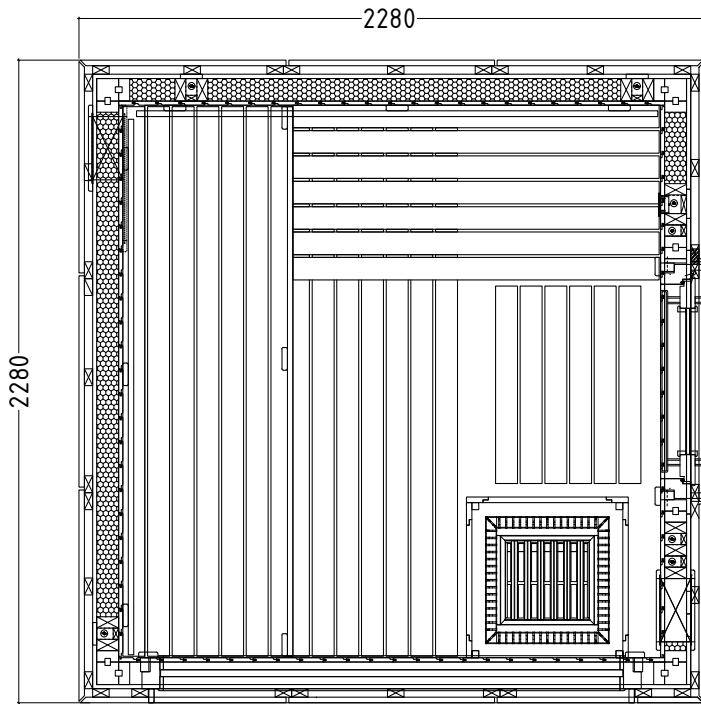

ALPINA MEDIUM PANORAMA

Grundriss