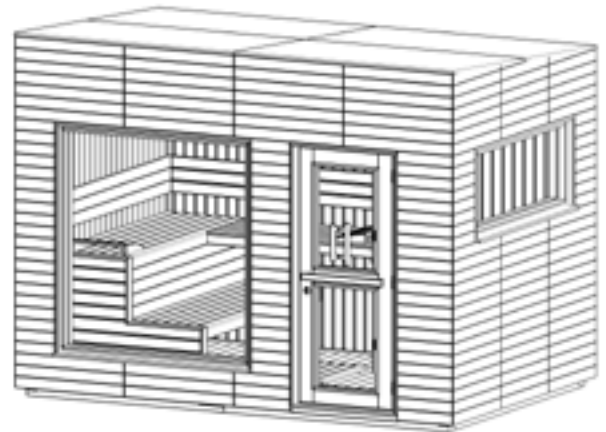

## Features

- Element cabin – wall thickness with decor 160 mm, 110 mm without decor (insulation 80 mm)
- Alpina wall rhomboid decor outside 50 mm in spruce - colour selectable and without decor selectable
- Walls inside in spruce 15 mm tongue and groove
- Separate lobby with bench 620 mm wide
- 19 mm floor boards as base
- Impregnated base frame
- Outer lockable wooden door with isolated glass
- 2 Double-glazed fixed window (1476 x 1581 mm, 1476 x 561 mm)
- Door and glass from the lobby into the sauna made of single pane safety glass 8 mm - clear glass
- Interior made of limewood
- 3 benches 620 mm wide
- 2 backrests
- Intermediate bench panel
- Lamp with protection grill without bulb - for sauna room

## Ausstattung

- Elementkabine - Wandstärke 160 mm mit Dekor, 110 mm ohne Dekor (Isolierung 80 mm)
- Alpina Rhombusdekor außen 50 mm in Fichte - Farbe wählbar und ohne Dekor wählbar
- Innenwände in Fichte 15mm Nut und Feder
- Eigener Vorraum mit Bank 620 mm breit
- Fußboden 19 mm Bodendielen
- Grundrahmen imprägniert
- Versperre Holztüre mit Isolierglas
- 2 Isolierglasfenster Fixverglasung (1476 x 1581 mm, 1476 x 561 mm)
- Türe und Glaselement vom Vorraum in die Sauna aus 8 mm ESG Glas
- Inneneinrichtung aus Linde
- 3 Bänke 620 mm breit
- 2 Rückenlehnen
- Banksichtblende
- Lampe mit Lampenschutz ohne Leuchtmittel - für den Saunabereich