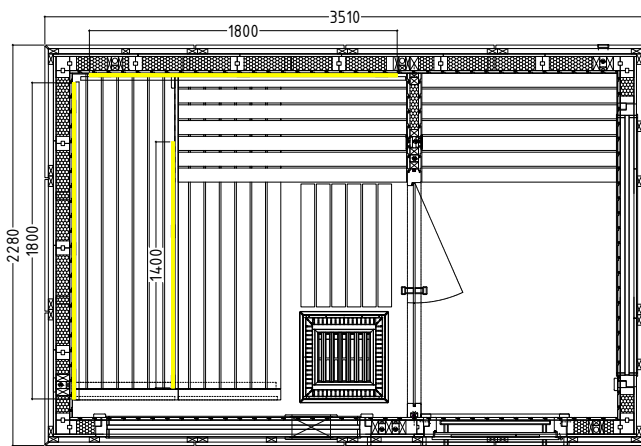

Installationsplan Zubehör

LED-ALP1 (sSauna)