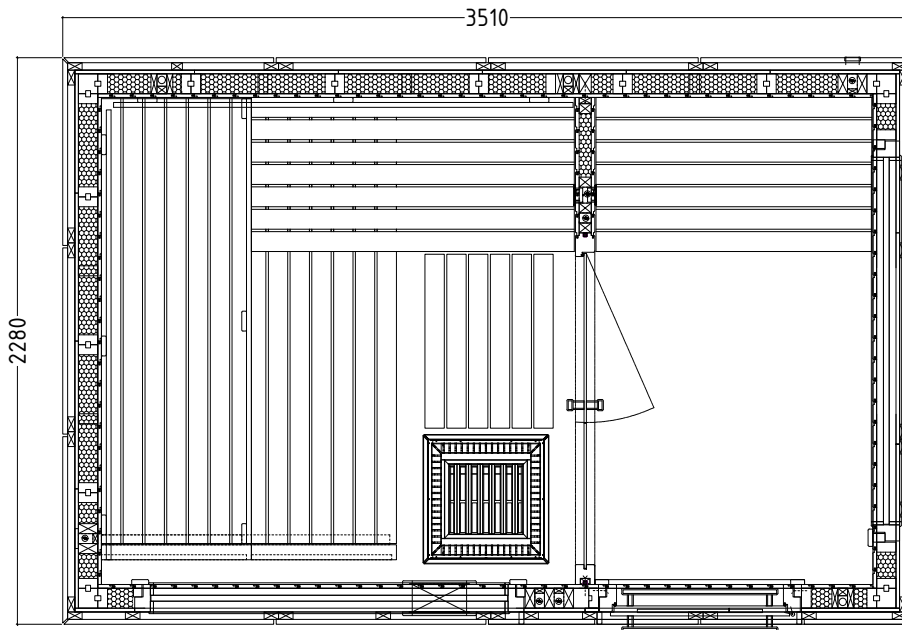

ALPINA LARGE VIEW

Grundriss