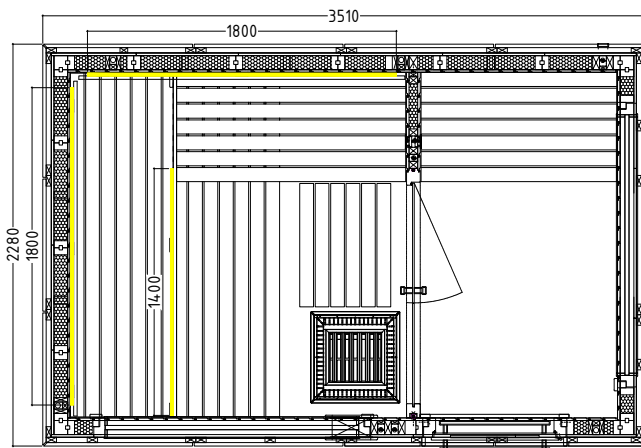

Installationsplan Zubehör

LED-ALP1 (Sauna)