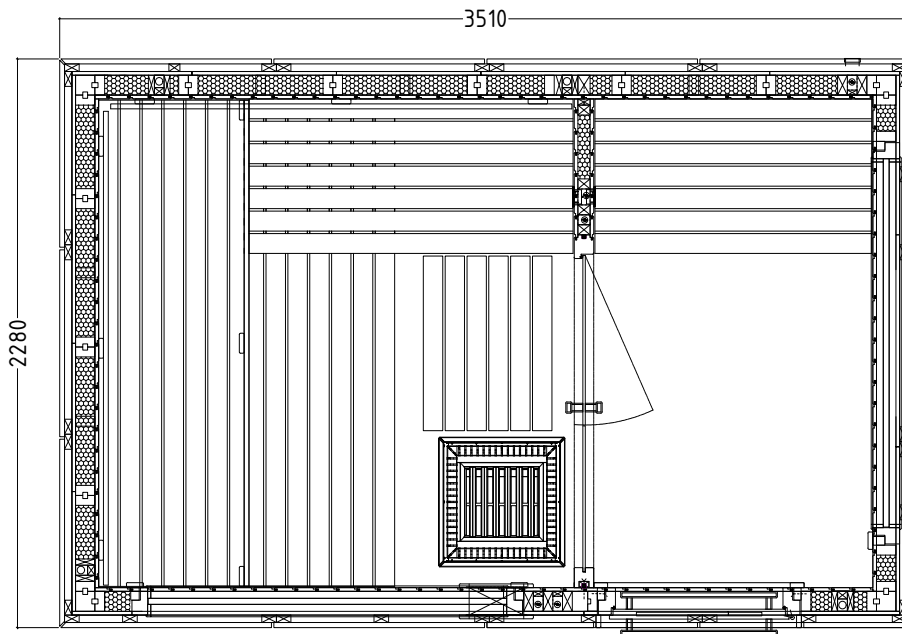

ALPINA LARGE PANORAMA

Grundriss