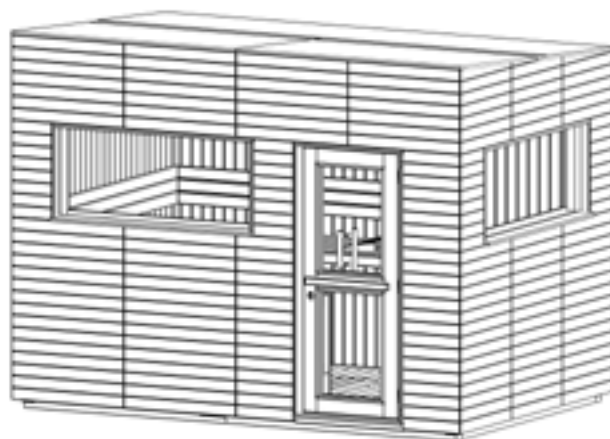

ALPINA LARGE PANORAMA

Features

- Element cabin – wall thickness with decor 160 mm, 110 mm without decor (insulation 80 mm)
- Alpina wall rhomboid decor outside 50 mm in spruce – colour selectable and without decor selectable
- Walls inside in spruce 15 mm tongue and groove
- Separate lobby with bench 620 mm wide
- 19 mm floor boards as base
- Impregnated base frame
- Outer lockable wooden door with isolated glasses
- 2 Double-glazed fixed window (1476 x 561 mm)
- Door and glass from the lobby into the sauna made of single pane safety glass 8 mm – clear glass
- Interior made of limewood
- 3 benches 620 mm wide
- 2 backrests
- Intermediate bench panel
- Heater protection grill
- Lamp with protection grill without bulb – for sauna room

Photo follows

Details

*) dark grey: 5078 Kataja

**) light grey: 5081 Kaste

Accessoires

LED-Set

LED-ALP1 (sauna room)

Datasheet

ALPINA LARGE PANORAMA

Floor plan

Installation plan accessories

LED-ALP1 (sauna room)

LED-ALP2 (lobby)

ALPINA LARGE PANORAMA

Ausstattung

- Elementkabine - Wandstärke 160 mm mit Dekor, 110 mm ohne Dekor (Isolierung 80 mm)
- Alpina Rhombusdekor außen 50 mm in Fichte - Farbe wählbar und ohne Dekor wählbar
- Innenwände in Fichte 15mm Nut und Feder
- Eigener Vorraum mit Bank 620 mm breit
- Fußboden 19 mm Bodendielen
- Grundrahmen imprägniert
- Versperrbare Holztüre mit Isolierglas
- 2 Isolierglasfenster Fixverglasung (1476 x 561 mm)
- Türe und Glaselement vom Vorraum in die Sauna aus 8 mm ESG Glas
- Inneneinrichtung aus Linde
- 3 Bänke 620 mm breit
- 2 Rückenlehnen
- Banksichtblende
- Ofenschutzgitter
- Lampe mit Lampenschutz ohne Leuchtmittel - für den Saunabereich