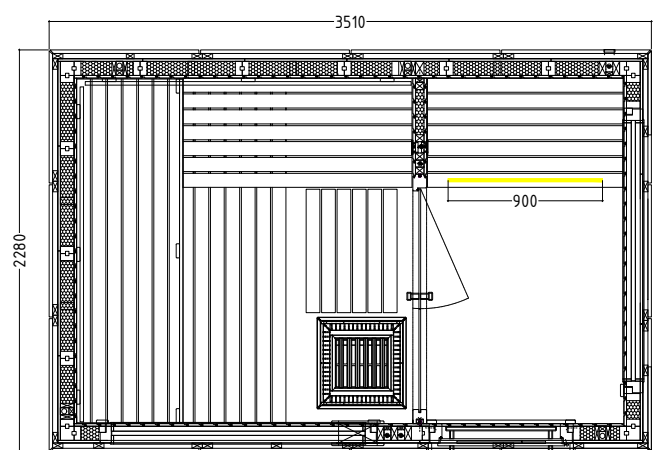

ALPINA LARGE PANORAMA

Floor plan

Installation plan accessories

LED-ALP1 (sauna room)

LED-ALP2 (lobby)

ALPINA LARGE PANORAMA

Ausstattung

- Elementkabine - Wandstärke 160 mm mit Dekor, 110 mm ohne Dekor (Isolierung 80 mm)
- Alpina Rhombusdekor außen 50 mm in Fichte - Farbe wählbar und ohne Dekor wählbar
- Innenwände in Fichte 15mm Nut und Feder
- Eigener Vorraum mit Bank 620 mm breit
- Fußboden 19 mm Bodendielen
- Grundrahmen imprägniert
- Versperrbare Holztüre mit Isolierglas
- 2 Isolierglasfenster Fixverglasung (1476 x 561 mm)
- Türe und Glaselement vom Vorraum in die Sauna aus 8 mm ESG Glas
- Inneneinrichtung aus Linde
- 3 Bänke 620 mm breit
- 2 Rückenlehnen
- Banksichtblende
- Ofenschutzgitter
- Lampe mit Lampenschutz ohne Leuchtmittel - für den Saunabereich