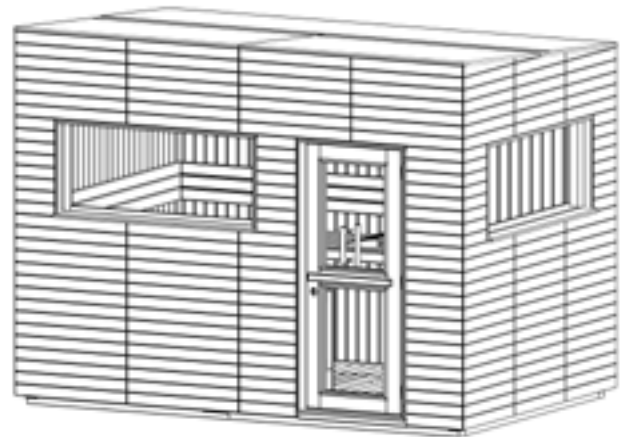

ALPINA LARGE PANORAMA

Floor plan

Installation plan accessories

LED-ALP1 (sauna room)

LED-ALP2 (lobby)

ALPINA LARGE PANORAMA

Ausstattung

- Elementkabine - Wandstärke 160 mm mit Dekor, 110 mm ohne Dekor (Isolierung 80 mm)
- Alpina Rhombusdekor außen 50 mm in Fichte - Farbe wählbar und ohne Dekor wählbar
- Innenwände in Fichte 15mm Nut und Feder
- Eigener Vorraum mit Bank 620 mm breit
- Fußboden 19 mm Bodendielen
- Grundrahmen imprägniert
- Versperrbare Holztüre mit Isolierglas
- 2 Isolierglasfenster Fixverglasung (1476 x 561 mm)
- Türe und Glaselement vom Vorraum in die Sauna aus 8 mm ESG Glas
- Inneneinrichtung aus Linde
- 3 Bänke 620 mm breit
- 2 Rückenlehnen
- Banksichtblende
- Ofenschutzgitter
- Lampe mit Lampenschutz ohne Leuchtmittel - für den Saunabereich