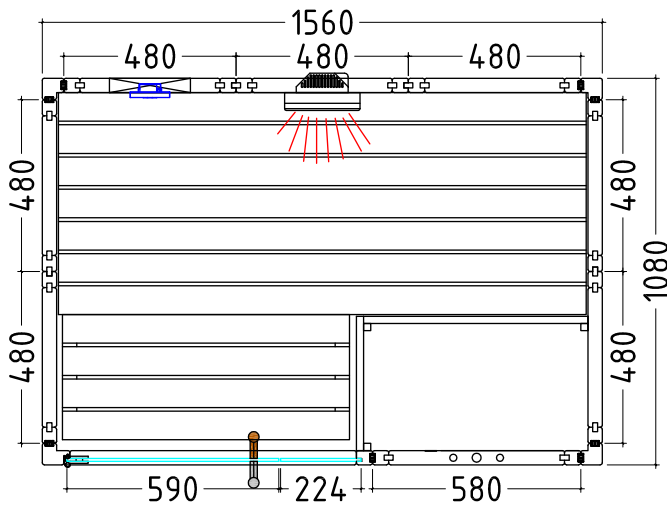

Details

Art.-Nr.	1-030-245 ALASKA-MN-IR+
Dimensions [mm]	1600 x 1100 x 2040
Construction	Solide
Wall thickness [mm]	40
Type of wood outside	Spruce
Type of wood ininside	Spruce
Type of wood interior	Lime
Interior fittings	Prestige
Benches number (top / above)	1/0
Adjustable headboard on a bench	No
Door dimensions [mm]	590 x 1915 x 8
Door hinge left and right	No
Glass elements dimensions [mm]	365 x 1945 x 8
Infrared full spectrum heater [W]	350
Headrests number	1
Heater safety guard [mm]	625 x 355
Floor grid [mm]	No
Silicone cables for Saunaheater 5x2,5mm ²	3 m
Silicone cables for Saunalight 3x1,5mm ²	3 m
Persons	2
Volume [m ³]	3,5
recommended Heater power electro [kW]	3,6
Mirror structure	Yes

Details

Art.-Nr.	1-030-245 ALASKA-MN-IR+
Abmessungen [mm]	1600 x 1100 x 2040
Bauweise	massiv
Wandstärke [mm]	40
Holzart außen	Fichte
Holzart innen	Fichte
Holzart Inneneinrichtung	Linde
Inneneinrichtung	Prestige
Bänke Anzahl (oben / unten)	1/0
Verstellbares Kopfteil bei einer Bank	Nein
Türe Abmessungen [mm]	590 x 1915 x 8
Türanschlag links und rechts	Nein
Glaselemente Abmessungen [mm]	365 x 1945 x 8
Infrarot-Vollspektrumstrahler [W]	350
Kopfstützen Anzahl	1
Ofenschutzgitter [mm]	625 x 355
Bodenrost [mm]	Nein
Silikonkabel für Saunaofen 5x2,5mm ²	3 m
Silikonkabel für Saunalicht 3x1,5mm ²	3 m
Personen	2
Volumen [m ³]	3,5
empf. Ofenleistung elektro [kW]	3,6
Spiegelverkehrter Aufbau	Ja

Zubehör

LED-Set
LED-AL-M-IR

Datenblatt

ALASKA MINI INFRA+

Grundriss

Aufbau links

Aufbau rechts

Installationsplan opt. Zubehör