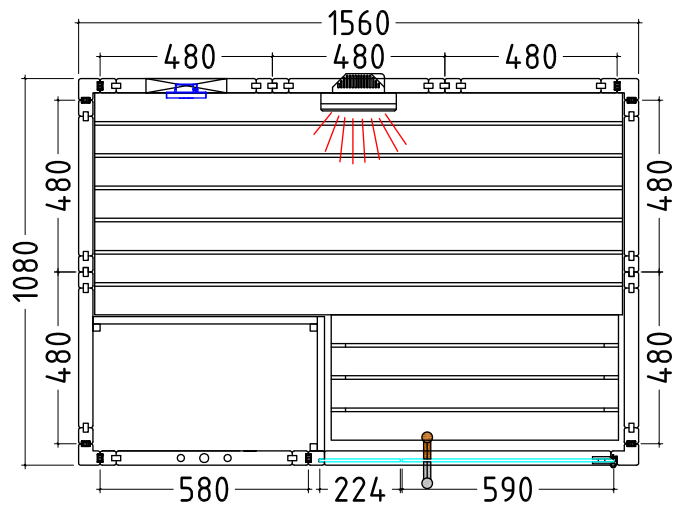

Details

Art.-Nr.	1-030-245 ALASKA-MN-IR+
Dimensions [mm]	1600 x 1100 x 2040
Construction	Solide
Wall thickness [mm]	40
Type of wood outside	Spruce
Type of wood ininside	Spruce
Type of wood interior	Lime
Interior fittings	Prestige
Benches number (top / above)	1/0
Adjustable headboard on a bench	No
Door dimensions [mm]	590 x 1915 x 8
Door hinge left and right	No
Glass elements dimensions [mm]	365 x 1945 x 8
Infrared full spectrum heater [W]	350
Headrests number	1
Heater safety guard [mm]	625 x 355
Floor grid [mm]	No
Silicone cables for Saunaheater 5x2,5mm ²	3 m
Silicone cables for Saunalight 3x1,5mm ²	3 m
Persons	2
Volume [m ³]	3,5
recommended Heater power electro [kW]	3,6
Mirror structure	Yes

Details

Art.-Nr.	1-030-245 ALASKA-MN-IR+
Abmessungen [mm]	1600 x 1100 x 2040
Bauweise	massiv
Wandstärke [mm]	40
Holzart außen	Fichte
Holzart innen	Fichte
Holzart Inneneinrichtung	Linde
Inneneinrichtung	Prestige
Bänke Anzahl (oben / unten)	1/0
Verstellbares Kopfteil bei einer Bank	Nein
Türe Abmessungen [mm]	590 x 1915 x 8
Türanschlag links und rechts	Nein
Glaselemente Abmessungen [mm]	365 x 1945 x 8
Infrarot-Vollspektrumstrahler [W]	350
Kopfstützen Anzahl	1
Ofenschutzgitter [mm]	625 x 355
Bodenrost [mm]	Nein
Silikonkabel für Saunaofen 5x2,5mm ²	3 m
Silikonkabel für Saunalicht 3x1,5mm ²	3 m
Personen	2
Volumen [m ³]	3,5
empf. Ofenleistung elektro [kW]	3,6
Spiegelverkehrter Aufbau	Ja

Zubehör

LED-Set
LED-AL-M-IR

Datenblatt

ALASKA MINI INFRA+

Grundriss

Aufbau links

Aufbau rechts

Installationsplan opt. Zubehör