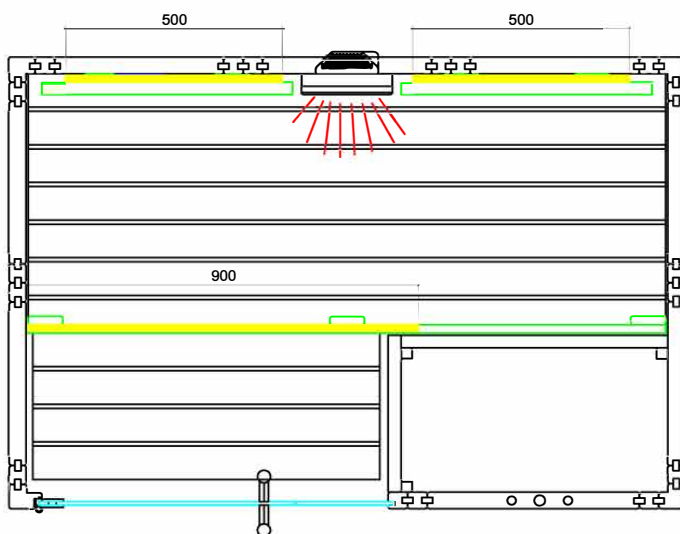

Details

Art.-Nr.	1-030-245 ALASKA-MN-IR+
Dimensions [mm]	1600 x 1100 x 2040
Construction	Solide
Wall thickness [mm]	40
Type of wood outside	Spruce
Type of wood ininside	Spruce
Type of wood interior	Lime
Interior fittings	Prestige
Benches number (top / above)	1/0
Adjustable headboard on a bench	No
Door dimensions [mm]	590 x 1915 x 8
Door hinge left and right	No
Glass elements dimensions [mm]	365 x 1945 x 8
Infrared full spectrum heater [W]	350
Headrests number	1
Heater safety guard [mm]	625 x 355
Floor grid [mm]	No
Silicone cables for Saunaheater 5x2,5mm ²	3 m
Silicone cables for Saunalight 3x1,5mm ²	3 m
Persons	2
Volume [m ³]	3,5
recommended Heater power electro [kW]	3,6
Mirror structure	Yes

Accessoires

LED-Set
LED-AL-M-IR

datasheet

ALASKA MINI INFRA+

Floor plan

Structure left

Structure right

Installation plan opt. accessories

ALASKA MINI INFRA+

Ausstattung

- Kabine aus massiver Fichte
- Massives Dachelement mit Dachkranz
- Inneneinrichtung „Prestige“ aus Linde
- 1 Bank 620 mm, 1 Fußauftritt 350 mm
- 1 Kopfstütze
- Lüftungsschieber
- Rückenlehnen
- Zwischenbankverblendung
- Ofenschutzgitter (B 625 x T 355mm)
- Lampe mit Lampenschutz ohne Leuchtmittel
- Türe aus ESG Glas

Details

Art.-Nr.	1-030-245 ALASKA-MN-IR+
Abmessungen [mm]	1600 x 1100 x 2040
Bauweise	massiv
Wandstärke [mm]	40
Holzart außen	Fichte
Holzart innen	Fichte
Holzart Inneneinrichtung	Linde
Inneneinrichtung	Prestige
Bänke Anzahl (oben / unten)	1/0
Verstellbares Kopfteil bei einer Bank	Nein
Türe Abmessungen [mm]	590 x 1915 x 8
Türanschlag links und rechts	Nein
Glaselemente Abmessungen [mm]	365 x 1945 x 8
Infrarot-Vollspektrumstrahler [W]	350
Kopfstützen Anzahl	1
Ofenschutzgitter [mm]	625 x 355
Bodenrost [mm]	Nein
Silikonkabel für Saunaofen 5x2,5mm ²	3 m
Silikonkabel für Saunalicht 3x1,5mm ²	3 m
Personen	2
Volumen [m ³]	3,5
empf. Ofenleistung elektro [kW]	3,6
Spiegelverkehrter Aufbau	Ja