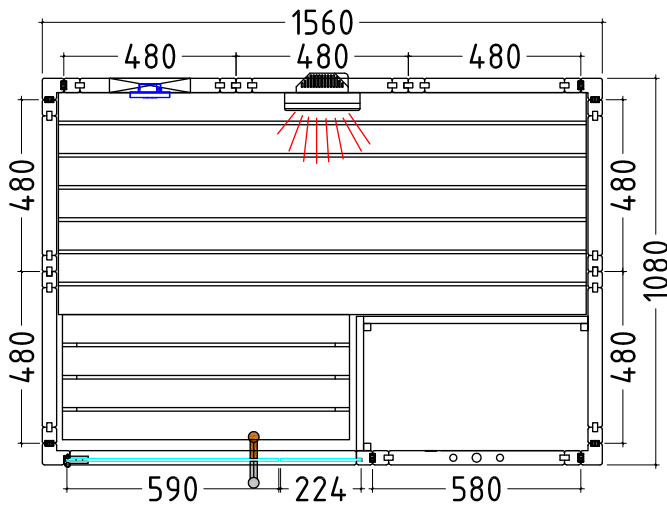

Details

Art.-Nr.	1-030-245 ALASKA-MN-IR+
Dimensions [mm]	1600 x 1100 x 2040
Construction	Solide
Wall thickness [mm]	40
Type of wood outside	Spruce
Type of wood ininside	Spruce
Type of wood interior	Lime
Interior fittings	Prestige
Benches number (top / above)	1/0
Adjustable headboard on a bench	No
Door dimensions [mm]	590 x 1915 x 8
Door hinge left and right	No
Glass elements dimensions [mm]	365 x 1945 x 8
Infrared full spectrum heater [W]	350
Headrests number	1
Heater safety guard [mm]	625 x 355
Floor grid [mm]	No
Silicone cables for Saunaheater 5x2,5mm ²	3 m
Silicone cables for Saunalight 3x1,5mm ²	3 m
Persons	2
Volume [m ³]	3,5
recommended Heater power electro [kW]	3,6
Mirror structure	Yes

Accessoires

LED-Set
LED-AL-M-IR

datasheet

ALASKA MINI INFRA+

Floor plan

Structure left

Structure right

Installation plan opt. accessories

ALASKA MINI INFRA+

Ausstattung

- Kabine aus massiver Fichte
- Massives Dachelement mit Dachkranz
- Inneneinrichtung „Prestige“ aus Linde
- 1 Bank 620 mm, 1 Fußauftritt 350 mm
- 1 Kopfstütze
- Lüftungsschieber
- Rückenlehnen
- Zwischenbankverblendung
- Ofenschutzgitter (B 625 x T 355mm)
- Lampe mit Lampenschutz ohne Leuchtmittel
- Türe aus ESG Glas

Details

Art.-Nr.	1-030-245 ALASKA-MN-IR+
Abmessungen [mm]	1600 x 1100 x 2040
Bauweise	massiv
Wandstärke [mm]	40
Holzart außen	Fichte
Holzart innen	Fichte
Holzart Inneneinrichtung	Linde
Inneneinrichtung	Prestige
Bänke Anzahl (oben / unten)	1/0
Verstellbares Kopfteil bei einer Bank	Nein
Türe Abmessungen [mm]	590 x 1915 x 8
Türanschlag links und rechts	Nein
Glaselemente Abmessungen [mm]	365 x 1945 x 8
Infrarot-Vollspektrumstrahler [W]	350
Kopfstützen Anzahl	1
Ofenschutzgitter [mm]	625 x 355
Bodenrost [mm]	Nein
Silikonkabel für Saunaofen 5x2,5mm ²	3 m
Silikonkabel für Saunalicht 3x1,5mm ²	3 m
Personen	2
Volumen [m ³]	3,5
empf. Ofenleistung elektro [kW]	3,6
Spiegelverkehrter Aufbau	Ja