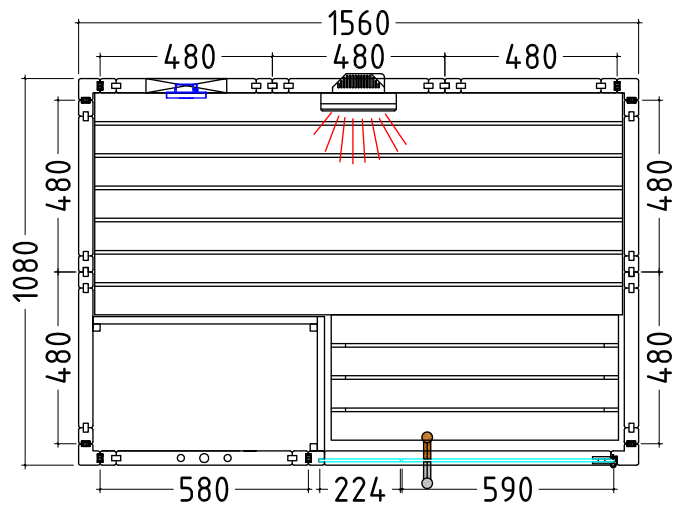

Details

Art.-Nr.	1-030-245 ALASKA-MN-IR+
Dimensions [mm]	1600 x 1100 x 2040
Construction	Solide
Wall thickness [mm]	40
Type of wood outside	Spruce
Type of wood ininside	Spruce
Type of wood interior	Lime
Interior fittings	Prestige
Benches number (top / above)	1/0
Adjustable headboard on a bench	No
Door dimensions [mm]	590 x 1915 x 8
Door hinge left and right	No
Glass elements dimensions [mm]	365 x 1945 x 8
Infrared full spectrum heater [W]	350
Headrests number	1
Heater safety guard [mm]	625 x 355
Floor grid [mm]	No
Silicone cables for Saunaheater 5x2,5mm ²	3 m
Silicone cables for Saunalight 3x1,5mm ²	3 m
Persons	2
Volume [m ³]	3,5
recommended Heater power electro [kW]	3,6
Mirror structure	Yes

Accessoires

LED-Set
LED-AL-M-IR

datasheet

ALASKA MINI INFRA+

Floor plan

Structure left

Structure right

Installation plan opt. accessories

ALASKA MINI INFRA+

Ausstattung

- Kabine aus massiver Fichte
- Massives Dachelement mit Dachkranz
- Inneneinrichtung „Prestige“ aus Linde
- 1 Bank 620 mm, 1 Fußauftritt 350 mm
- 1 Kopfstütze
- Lüftungsschieber
- Rückenlehnen
- Zwischenbankverblendung
- Ofenschutzgitter (B 625 x T 355mm)
- Lampe mit Lampenschutz ohne Leuchtmittel
- Türe aus ESG Glas

Details

Art.-Nr.	1-030-245 ALASKA-MN-IR+
Abmessungen [mm]	1600 x 1100 x 2040
Bauweise	massiv
Wandstärke [mm]	40
Holzart außen	Fichte
Holzart innen	Fichte
Holzart Inneneinrichtung	Linde
Inneneinrichtung	Prestige
Bänke Anzahl (oben / unten)	1/0
Verstellbares Kopfteil bei einer Bank	Nein
Türe Abmessungen [mm]	590 x 1915 x 8
Türanschlag links und rechts	Nein
Glaselemente Abmessungen [mm]	365 x 1945 x 8
Infrarot-Vollspektrumstrahler [W]	350
Kopfstützen Anzahl	1
Ofenschutzgitter [mm]	625 x 355
Bodenrost [mm]	Nein
Silikonkabel für Saunaofen 5x2,5mm ²	3 m
Silikonkabel für Saunalicht 3x1,5mm ²	3 m
Personen	2
Volumen [m ³]	3,5
empf. Ofenleistung elektro [kW]	3,6
Spiegelverkehrter Aufbau	Ja