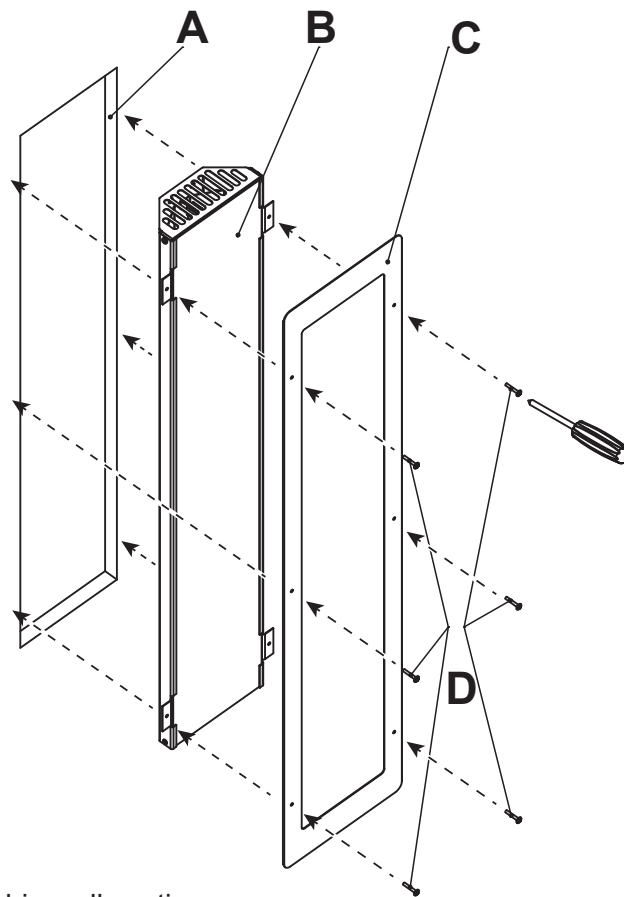

EDELSTAHLBLENDE FÜR IR-STRAHLER VITAE ROBAX STAINLESS STEEL BEZEL FOR IR-RADIATOR VITAE ROBAX

MONTAGEANLEITUNG INSTRUCTIONS FOR ASSEMBLY

- A ... Kabinenausschnitt / Cabin wall section
B ... Infrarotstrahler / Radiator
C ... Edelstahlblende / Bezel
D ... Befestigungsschrauben / Mounting screws

Artikelnummern / Item numbers:

- VIT-BL-L Edelstahlblende für IR - Strahler / stainless steel bezel for IR-radiator
(500W/750W) 829 x 185 x 1 [mm]
VIT-BL-S Edelstahlblende für IR - Strahler / stainless steel bezel for IR-radiator
(350W) 727 x 184 x 1 [mm]