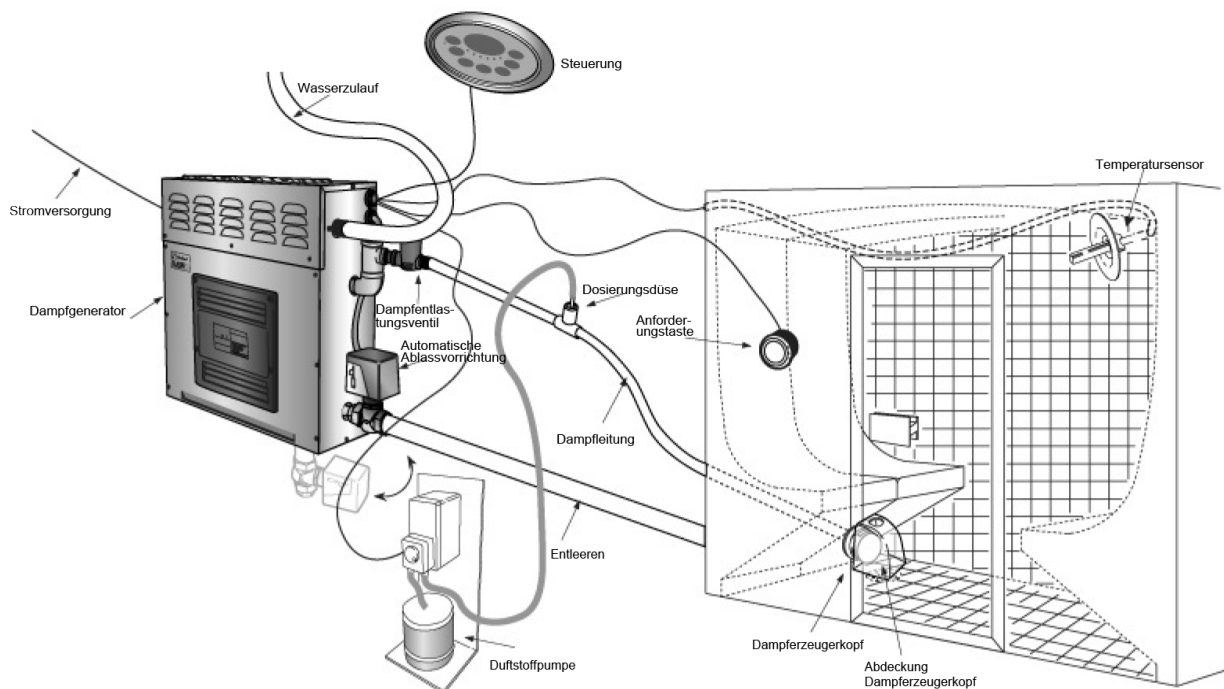

## Ersatzteile:

- 1,5 kW Heizstab (STP-HT1.5)
- 2,0 kW Heizstab (STP-HT2.0)
- 2,5 kW Heizstab (STP-HT2.5)
- Dampfgenerator Platine (STP-BOARD-DFP)
- Transformer 230V/24V (STP-TRANS)
- Thermo Sicherung (STP-FUSE)

## Anschlüsse:

- Wasserzulauf 3/4" BSP
- Dampfauslassventil 1/2" BSP
- Wasserablauf 1" BSP

**WE DO IT FIRST.**  
ABATEC GROUP AG

sentiotec GmbH  
world of wellness  
Oberregauer Straße 48  
4844 Regau, Austria

# STP DAMPFGENERATOREN: DIE NEUESTE GENERATION.

sentiotec steam

Modell	Dampfbad Volumen (m <sup>3</sup> )	Leistung (kW)	Spannung (V)	Phase	Stromstärke (A)	Leiterquerschnitt (mm <sup>2</sup> )	Maße BxTxH (mm)	Gewicht (kg)
STP-30-1/2-DFP	3 max	3,0	230 / 400	1N / 2N	14 / 8	2,5 / 2	565x210x470	18
STP-35-1/2-DFP	3,5 max	3,5	230 / 400	1N / 2N	16 / 9	4 / 2,5		
STP-30-1/2-DFP	4 max	4,0	230 / 400	1N / 2N	17 / 10	4 / 2,5		
STP-45-1/2-DFP	2 - 5	4,5	230 / 400	1N / 2N	20 / 12	4 / 2,5	565x250x470	20
STP-45-3-DFP	2 - 5	4,5	400	3N	7	2,5		
STP-50-1/2-DFP	2 - 6	5,0	230 / 400	1N / 2N	22 / 8	4 / 2,5	565x210x470	18
STP-60-3-DFP	3 - 10	6,0	400	3N	9	2,5	565x250x470	20
STP-60-C1/3-DFP	3 - 10	6,0	230 / 400	1N / 3 / 3N	26 / 16 / 9	6 / 2,5 / 2,5		
STP-75-3-DFP	4 - 15	7,5	400	3N	11	2,5		
STP-75-C1/3-DFP	4 - 15	7,5	230 / 400	1N / 3 / 3N	33 / 19 / 11	8 / 4 / 2,5	565x300x470	23
STP-90-3-DFP	8 - 20	9,0	400	3N	13	2,5		
STP-90-C1/3-DFP	8 - 20	9,0	230 / 400	1N / 3 / 3N	40 / 22 / 13	8 / 4 / 2,5		
STP-120-3-DFP	15 - 28	12,0	400	3N	18	4	565x300x470	23
STP-150-3-DFP	22 - 40	15,0	400	3N	22	6		